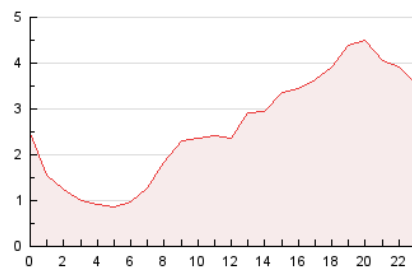

2. Secciones (Nacional e Internacional)

	PAGINAS	%
HOME	7.827	12.58 %
RESTO	54.398	87.42 %

3. Por día del mes (Nacional e Internacional)

Día	N. únicos	Visitas	Páginas	Día	N. únicos	Visitas	Páginas	Día	N. únicos	Visitas	Páginas
1	1.737	1.823	2.279	11	1.040	1.107	1.402	21	1.507	1.631	2.176
2	2.064	2.241	2.810	12	1.118	1.185	1.475	22	1.342	1.463	1.877
3	2.514	2.668	3.363	13	1.616	1.733	2.217	23	1.438	1.571	2.002
4	1.354	1.422	1.707	14	1.647	1.769	2.218	24	902	960	1.199
5	1.044	1.101	1.318	15	1.553	1.662	2.094	25	902	958	1.216
6	1.611	1.688	2.062	16	1.610	1.726	2.286	26	1.070	1.133	1.328
7	1.484	1.574	1.918	17	1.623	1.754	2.208	27	1.554	1.673	2.117
8	1.715	1.809	2.164	18	1.023	1.092	1.308	28	1.922	2.054	2.521
9	1.969	2.071	2.537	19	1.135	1.204	1.494	29	1.826	1.951	2.435
10	1.484	1.571	1.922	20	1.450	1.576	1.994	30	2.137	2.379	3.087
								31	1.173	1.242	1.491

4. Gráficas (Nacional e Internacional)

4.1 Por día de la semana (promedio)

N. únicos / Visitas (x 100)

Páginas (x 100)

4.2 Por franja horaria (promedio)

Visitas_ (x 1000)

Páginas (x 1000)

4.3 Por meses