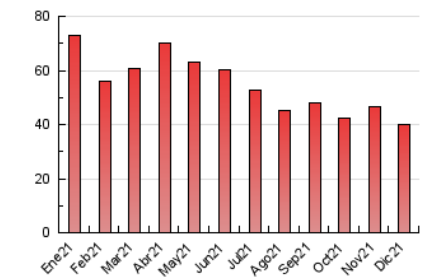

Páginas (x 1000)