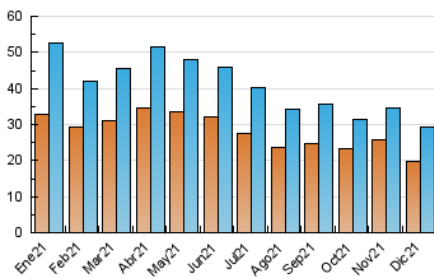

2. Secciones (Nacional)

	PAGINAS	%
HOME	7.702	19.17 %
RESTO	32.469	80.83 %

3. Por día del mes (Nacional)

Día	N. únicos	Visitas	Páginas	Día	N. únicos	Visitas	Páginas	Día	N. únicos	Visitas	Páginas
1	784	851	1.206	11	601	650	900	21	860	963	1.457
2	1.161	1.314	1.805	12	683	735	999	22	827	923	1.293
3	1.685	1.806	2.431	13	962	1.061	1.485	23	989	1.102	1.500
4	814	872	1.115	14	893	983	1.369	24	547	597	811
5	620	663	850	15	842	924	1.287	25	570	615	860
6	736	789	1.071	16	915	1.008	1.500	26	640	688	853
7	728	795	1.066	17	871	977	1.378	27	923	1.014	1.413
8	1.054	1.124	1.399	18	612	665	852	28	905	1.006	1.372
9	1.204	1.283	1.687	19	702	751	1.017	29	1.007	1.112	1.528
10	802	857	1.148	20	786	883	1.248	30	1.391	1.619	2.266
								31	727	779	1.005

4. Gráficas (Nacional)

4.1 Por día de la semana (promedio)

N. únicos / Visitas (x 100)

Páginas (x 100)

4.2 Por franja horaria (promedio)

Visitas_ (x 1000)

Páginas (x 1000)

4.3 Por meses

N. únicos / Visitas (x 1000)

Páginas (x 1000)

5. Observaciones

Este Medio Electrónico de Comunicación ha sido medido por la herramienta Google Analytics de Google

6. Definiciones básicas (Para más información ver Normas Técnicas para el Control de los Medios Electrónicos de Comunicación)

Visita:

Una secuencia ininterrumpida de páginas servidas a un usuario válido. Si dicho usuario no realiza peticiones de páginas en un periodo de tiempo (30 min) la siguiente petición constituirá el inicio de una nueva visita.