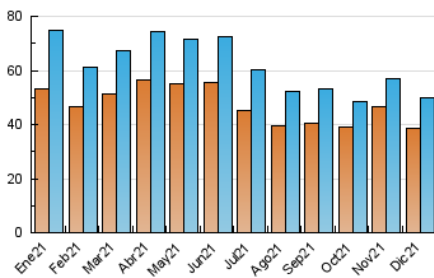

4.3 Por meses

N. únicos / Visitas (x 1000)