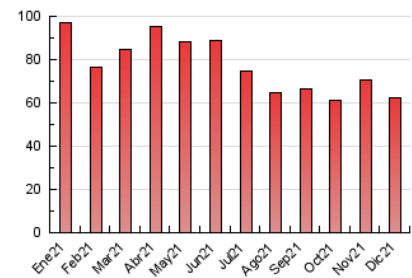

Páginas (x 1000)