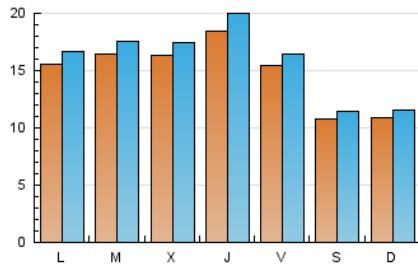

1. Cifras totales y promedios (Nacional e Internacional)

MES - AÑO	NAVEGADORES UNICOS	VISITAS	PAGINAS
Diciembre - 2021	38.811	49.791	62.225
PROMEDIO DIARIO	1.502	1.606	2.007
PROMEDIO LUNES-VIERNES	1.647	1.765	2.216
PROMEDIO SABADO-DOMINGO	1.086	1.150	1.406
PAGINAS / VISITAS	1,25		
DURACION MEDIA VISITAS	0:00:39		
DURACION MEDIA PAGINAS	0:02:37		

2. Secciones (Nacional e Internacional)

	PAGINAS	%
HOME	7.827	12.58 %
RESTO	54.398	87.42 %

3. Por día del mes (Nacional e Internacional)

Día	N. únicos	Visitas	Páginas	Día	N. únicos	Visitas	Páginas	Día	N. únicos	Visitas	Páginas
1	1.737	1.823	2.279	11	1.040	1.107	1.402	21	1.507	1.631	2.176
2	2.064	2.241	2.810	12	1.118	1.185	1.475	22	1.342	1.463	1.877
3	2.514	2.668	3.363	13	1.616	1.733	2.217	23	1.438	1.571	2.002
4	1.354	1.422	1.707	14	1.647	1.769	2.218	24	902	960	1.199
5	1.044	1.101	1.318	15	1.553	1.662	2.094	25	902	958	1.216
6	1.611	1.688	2.062	16	1.610	1.726	2.286	26	1.070	1.133	1.328
7	1.484	1.574	1.918	17	1.623	1.754	2.208	27	1.554	1.673	2.117
8	1.715	1.809	2.164	18	1.023	1.092	1.308	28	1.922	2.054	2.521
9	1.969	2.071	2.537	19	1.135	1.204	1.494	29	1.826	1.951	2.435
10	1.484	1.571	1.922	20	1.450	1.576	1.994	30	2.137	2.379	3.087
								31	1.173	1.242	1.491

4. Gráficas (Nacional e Internacional)

4.1 Por día de la semana (promedio)

N. únicos / Visitas (x 100)

Páginas (x 100)

4.2 Por franja horaria (promedio)

Visitas_ (x 1000)

Páginas (x 1000)

4.3 Por meses