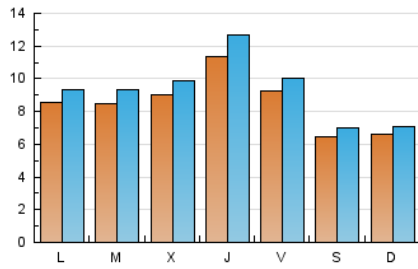

1. Cifras totales y promedios (Nacional)

MES - AÑO	NAVEGADORES UNICOS	VISITAS	PAGINAS
Diciembre - 2021	19.648	29.409	40.171
PROMEDIO DIARIO	866	949	1.296
PROMEDIO LUNES-VIERNES	939	1.033	1.423
PROMEDIO SABADO-DOMINGO	655	705	931
PAGINAS / VISITAS	1,37		
DURACION MEDIA VISITAS	0:00:54		
DURACION MEDIA PAGINAS	0:02:27		

2. Secciones (Nacional)

	PAGINAS	%
HOME	7.702	19.17 %
RESTO	32.469	80.83 %

3. Por día del mes (Nacional)

Día	N. únicos	Visitas	Páginas	Día	N. únicos	Visitas	Páginas	Día	N. únicos	Visitas	Páginas
1	784	851	1.206	11	601	650	900	21	860	963	1.457
2	1.161	1.314	1.805	12	683	735	999	22	827	923	1.293
3	1.685	1.806	2.431	13	962	1.061	1.485	23	989	1.102	1.500
4	814	872	1.115	14	893	983	1.369	24	547	597	811
5	620	663	850	15	842	924	1.287	25	570	615	860
6	736	789	1.071	16	915	1.008	1.500	26	640	688	853
7	728	795	1.066	17	871	977	1.378	27	923	1.014	1.413
8	1.054	1.124	1.399	18	612	665	852	28	905	1.006	1.372
9	1.204	1.283	1.687	19	702	751	1.017	29	1.007	1.112	1.528
10	802	857	1.148	20	786	883	1.248	30	1.391	1.619	2.266
								31	727	779	1.005

4. Gráficas (Nacional)

4.1 Por día de la semana (promedio)

N. únicos / Visitas (x 100)

Páginas (x 100)

4.2 Por franja horaria (promedio)

Visitas_ (x 1000)

Páginas (x 1000)

4.3 Por meses