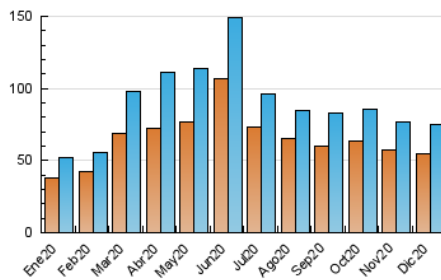

4.3 Por meses

N. únicos / Visitas (x 1000)