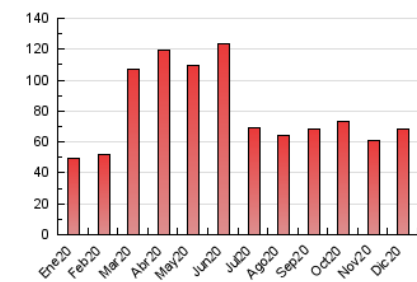

Páginas (x 1000)