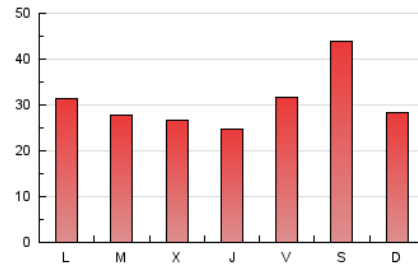

1. Cifras totales y promedios (Nacional e Internacional)

MES - AÑO	NAVEGADORES UNICOS	VISITAS	PAGINAS
Diciembre - 2020	54.972	75.000	93.616
PROMEDIO DIARIO	2.255	2.419	3.020
PROMEDIO LUNES-VIERNES	2.092	2.248	2.815
PROMEDIO SABADO-DOMINGO	2.725	2.912	3.608
PAGINAS / VISITAS	1,25		
DURACION MEDIA VISITAS	0:00:40		
DURACION MEDIA PAGINAS	0:02:39		

2. Secciones (Nacional e Internacional)

	PAGINAS	%
HOME	0	0 %
RESTO	93.616	100.00 %

3. Por día del mes (Nacional e Internacional)

Día	N. únicos	Visitas	Páginas	Día	N. únicos	Visitas	Páginas	Día	N. únicos	Visitas	Páginas
1	2.053	2.162	2.601	11	2.267	2.421	3.142	21	1.956	2.097	2.643
2	2.103	2.252	2.679	12	1.775	1.889	2.240	22	1.902	2.094	2.749
3	2.493	2.685	3.262	13	1.732	1.850	2.213	23	1.766	1.924	2.367
4	2.767	2.989	3.893	14	3.212	3.437	4.030	24	1.154	1.222	1.492
5	4.986	5.307	6.464	15	2.530	2.737	3.347	25	1.770	1.895	2.320
6	2.365	2.500	3.072	16	1.939	2.093	2.518	26	3.850	4.201	5.682
7	1.867	2.007	2.507	17	2.053	2.178	2.721	27	2.342	2.508	3.210
8	1.828	1.949	2.375	18	2.515	2.700	3.343	28	2.270	2.472	3.324
9	2.252	2.393	2.916	19	2.494	2.653	3.193	29	2.032	2.193	2.822
10	2.060	2.235	2.781	20	2.259	2.390	2.788	30	1.939	2.075	2.845
								31	1.377	1.492	2.077

4. Gráficas (Nacional e Internacional)

4.1 Por día de la semana (promedio)

N. únicos / Visitas (x 100)

Páginas (x 100)

4.2 Por franja horaria (promedio)

Visitas (x 1000)

Páginas (x 1000)

4.3 Por meses