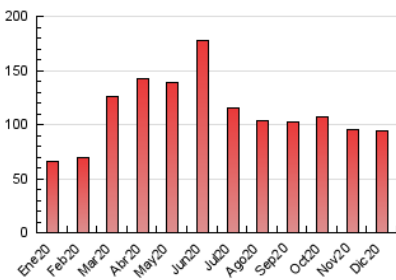

Páginas (x 1000)