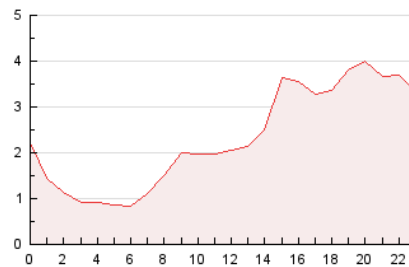

2. Secciones (Nacional e Internacional)

	PAGINAS	%
HOME	0	0 %
RESTO	93.616	100.00 %

3. Por día del mes (Nacional e Internacional)

Día	N. únicos	Visitas	Páginas	Día	N. únicos	Visitas	Páginas	Día	N. únicos	Visitas	Páginas
1	2.053	2.162	2.601	11	2.267	2.421	3.142	21	1.956	2.097	2.643
2	2.103	2.252	2.679	12	1.775	1.889	2.240	22	1.902	2.094	2.749
3	2.493	2.685	3.262	13	1.732	1.850	2.213	23	1.766	1.924	2.367
4	2.767	2.989	3.893	14	3.212	3.437	4.030	24	1.154	1.222	1.492
5	4.986	5.307	6.464	15	2.530	2.737	3.347	25	1.770	1.895	2.320
6	2.365	2.500	3.072	16	1.939	2.093	2.518	26	3.850	4.201	5.682
7	1.867	2.007	2.507	17	2.053	2.178	2.721	27	2.342	2.508	3.210
8	1.828	1.949	2.375	18	2.515	2.700	3.343	28	2.270	2.472	3.324
9	2.252	2.393	2.916	19	2.494	2.653	3.193	29	2.032	2.193	2.822
10	2.060	2.235	2.781	20	2.259	2.390	2.788	30	1.939	2.075	2.845
								31	1.377	1.492	2.077

4. Gráficas (Nacional e Internacional)

4.1 Por día de la semana (promedio)

N. únicos / Visitas (x 100)

Páginas (x 100)

4.2 Por franja horaria (promedio)

Visitas (x 1000)

Páginas (x 1000)

4.3 Por meses