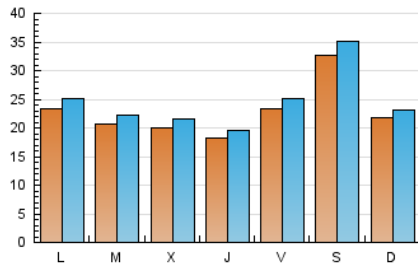

1. Cifras totales y promedios (Nacional e Internacional)

MES - AÑO	NAVEGADORES UNICOS	VISITAS	PAGINAS
Diciembre - 2020	54.972	75.000	93.616
PROMEDIO DIARIO	2.255	2.419	3.020
PROMEDIO LUNES-VIERNES	2.092	2.248	2.815
PROMEDIO SABADO-DOMINGO	2.725	2.912	3.608
PAGINAS / VISITAS	1,25		
DURACION MEDIA VISITAS	0:00:40		
DURACION MEDIA PAGINAS	0:02:39		

2. Secciones (Nacional e Internacional)

	PAGINAS	%
HOME	0	0 %
RESTO	93.616	100.00 %

3. Por día del mes (Nacional e Internacional)

Día	N. únicos	Visitas	Páginas	Día	N. únicos	Visitas	Páginas	Día	N. únicos	Visitas	Páginas
1	2.053	2.162	2.601	11	2.267	2.421	3.142	21	1.956	2.097	2.643
2	2.103	2.252	2.679	12	1.775	1.889	2.240	22	1.902	2.094	2.749
3	2.493	2.685	3.262	13	1.732	1.850	2.213	23	1.766	1.924	2.367
4	2.767	2.989	3.893	14	3.212	3.437	4.030	24	1.154	1.222	1.492
5	4.986	5.307	6.464	15	2.530	2.737	3.347	25	1.770	1.895	2.320
6	2.365	2.500	3.072	16	1.939	2.093	2.518	26	3.850	4.201	5.682
7	1.867	2.007	2.507	17	2.053	2.178	2.721	27	2.342	2.508	3.210
8	1.828	1.949	2.375	18	2.515	2.700	3.343	28	2.270	2.472	3.324
9	2.252	2.393	2.916	19	2.494	2.653	3.193	29	2.032	2.193	2.822
10	2.060	2.235	2.781	20	2.259	2.390	2.788	30	1.939	2.075	2.845
								31	1.377	1.492	2.077

4. Gráficas (Nacional e Internacional)

4.1 Por día de la semana (promedio)

N. únicos / Visitas (x 100)

Páginas (x 100)

4.2 Por franja horaria (promedio)

Visitas (x 1000)

Páginas (x 1000)

4.3 Por meses