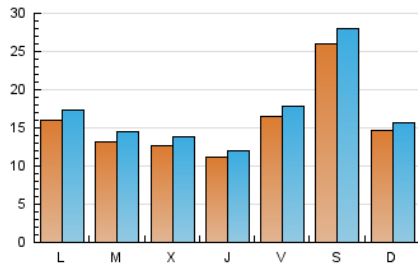

1. Cifras totales y promedios (Nacional)

MES - AÑO	NAVEGADORES UNICOS	VISITAS	PAGINAS
Diciembre - 2020	34.317	51.666	68.604
PROMEDIO DIARIO	1.539	1.667	2.213
PROMEDIO LUNES-VIERNES	1.367	1.487	2.000
PROMEDIO SABADO-DOMINGO	2.035	2.183	2.826
PAGINAS / VISITAS	1,33		
DURACION MEDIA VISITAS	0:00:48		
DURACION MEDIA PAGINAS	0:02:26		

2. Secciones (Nacional)

	PAGINAS	%
HOME	0	0 %
RESTO	68.604	100.00 %

3. Por día del mes (Nacional)

Día	N. únicos	Visitas	Páginas	Día	N. únicos	Visitas	Páginas	Día	N. únicos	Visitas	Páginas
1	1.034	1.106	1.476	11	1.561	1.683	2.343	21	1.318	1.428	1.914
2	1.136	1.236	1.592	12	1.091	1.164	1.478	22	1.290	1.462	2.083
3	1.478	1.607	2.108	13	989	1.065	1.375	23	1.142	1.274	1.682
4	1.920	2.083	2.917	14	2.407	2.586	3.145	24	646	694	938
5	4.278	4.553	5.656	15	1.777	1.942	2.507	25	1.270	1.376	1.770
6	1.652	1.746	2.240	16	1.233	1.347	1.709	26	3.205	3.523	4.955
7	1.119	1.222	1.667	17	1.343	1.437	1.927	27	1.631	1.766	2.418
8	1.093	1.183	1.553	18	1.827	1.964	2.530	28	1.545	1.708	2.500
9	1.532	1.639	2.102	19	1.832	1.956	2.445	29	1.399	1.535	2.110
10	1.314	1.441	1.952	20	1.604	1.690	2.040	30	1.292	1.406	2.117
								31	765	844	1.355

4. Gráficas (Nacional)

4.1 Por día de la semana (promedio)

N. únicos / Visitas (x 100)

Páginas (x 100)

4.2 Por franja horaria (promedio)

Visitas (x 1000)

Páginas (x 1000)

4.3 Por meses