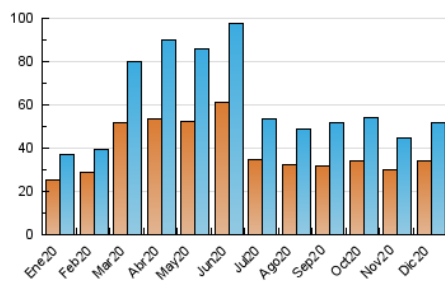

2. Secciones (Nacional)

	PAGINAS	%
HOME	0	0 %
RESTO	68.604	100.00 %

3. Por día del mes (Nacional)

Día	N. únicos	Visitas	Páginas	Día	N. únicos	Visitas	Páginas	Día	N. únicos	Visitas	Páginas
1	1.034	1.106	1.476	11	1.561	1.683	2.343	21	1.318	1.428	1.914
2	1.136	1.236	1.592	12	1.091	1.164	1.478	22	1.290	1.462	2.083
3	1.478	1.607	2.108	13	989	1.065	1.375	23	1.142	1.274	1.682
4	1.920	2.083	2.917	14	2.407	2.586	3.145	24	646	694	938
5	4.278	4.553	5.656	15	1.777	1.942	2.507	25	1.270	1.376	1.770
6	1.652	1.746	2.240	16	1.233	1.347	1.709	26	3.205	3.523	4.955
7	1.119	1.222	1.667	17	1.343	1.437	1.927	27	1.631	1.766	2.418
8	1.093	1.183	1.553	18	1.827	1.964	2.530	28	1.545	1.708	2.500
9	1.532	1.639	2.102	19	1.832	1.956	2.445	29	1.399	1.535	2.110
10	1.314	1.441	1.952	20	1.604	1.690	2.040	30	1.292	1.406	2.117
								31	765	844	1.355

4. Gráficas (Nacional)

4.1 Por día de la semana (promedio)

N. únicos / Visitas (x 100)

Páginas (x 100)

4.2 Por franja horaria (promedio)

Visitas (x 1000)

Páginas (x 1000)

4.3 Por meses

N. únicos / Visitas (x 1000)

Páginas (x 1000)

5. Observaciones

Este Medio Electrónico de Comunicación ha sido medido por la herramienta Google Analytics de Google

6. Definiciones básicas (Para más información ver Normas Técnicas para el Control de los Medios Electrónicos de Comunicación)

Visita:

Una secuencia ininterrumpida de páginas servidas a un usuario válido. Si dicho usuario no realiza peticiones de páginas en un periodo de tiempo (30 min) la siguiente petición constituirá el inicio de una nueva visita.