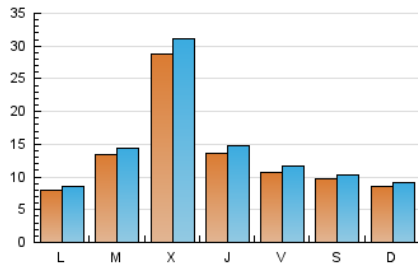

4. Gráficas (Nacional)

4.1 Por día de la semana (promedio)

N. únicos / Visitas (x 100)