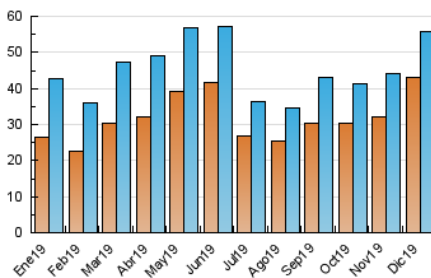

### 3. Por día del mes (Nacional e Internacional)

Día	N. únicos	Visitas	Páginas	Día	N. únicos	Visitas	Páginas	Día	N. únicos	Visitas	Páginas
1	1.038	1.088	1.438	11	9.468	10.153	11.779	21	1.591	1.711	2.178
2	1.127	1.218	1.637	12	3.007	3.221	4.268	22	1.179	1.264	1.611
3	1.071	1.154	1.505	13	2.097	2.250	2.967	23	1.097	1.175	1.586
4	1.072	1.179	1.561	14	1.584	1.671	2.063	24	3.824	4.008	4.880
5	1.096	1.205	1.530	15	1.524	1.622	2.025	25	1.451	1.525	1.966
6	1.230	1.329	1.772	16	1.176	1.286	1.687	26	1.636	1.757	2.251
7	1.063	1.140	1.329	17	1.441	1.553	2.005	27	1.490	1.582	1.948
8	1.025	1.079	1.293	18	1.168	1.271	1.764	28	1.308	1.394	1.662
9	1.118	1.205	1.537	19	1.329	1.432	1.930	29	1.329	1.416	1.737
10	1.235	1.339	1.781	20	1.116	1.199	1.612	30	1.282	1.370	1.662
								31	983	1.042	1.287

4. Gráficas (Nacional e Internacional)

4.1 Por día de la semana (promedio)

N. únicos / Visitas (x 100)

Páginas (x 100)

4.2 Por franja horaria (promedio)

Visitas (x 1000)

Páginas (x 1000)

4.3 Por meses

N. únicos / Visitas (x 1000)

Páginas (x 1000)