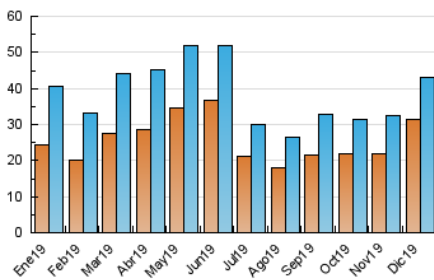

#### 3. Por día del mes (Nacional)

Día	N. únicos	Visitas	Páginas	Día	N. únicos	Visitas	Páginas	Día	N. únicos	Visitas	Páginas
1	740	778	1.101	11	8.916	9.573	11.138	21	1.210	1.314	1.759
2	781	852	1.235	12	2.580	2.784	3.808	22	862	923	1.231
3	715	774	1.101	13	1.653	1.793	2.475	23	761	827	1.217
4	706	794	1.157	14	1.119	1.185	1.536	24	3.475	3.651	4.501
5	657	730	1.025	15	1.103	1.180	1.556	25	1.098	1.158	1.580
6	863	936	1.352	16	812	899	1.259	26	1.222	1.317	1.788
7	663	710	876	17	1.079	1.183	1.611	27	1.000	1.069	1.385
8	659	689	874	18	805	889	1.354	28	862	924	1.157
9	719	790	1.088	19	984	1.074	1.546	29	926	987	1.272
10	833	917	1.333	20	766	842	1.239	30	887	956	1.224
								31	613	650	864

4. Gráficas (Nacional)

4.1 Por día de la semana (promedio)

N. únicos / Visitas (x 100)

Páginas (x 100)

4.2 Por franja horaria (promedio)

Visitas (x 1000)

Páginas (x 1000)

4.3 Por meses

N. únicos / Visitas (x 1000)

Páginas (x 1000)