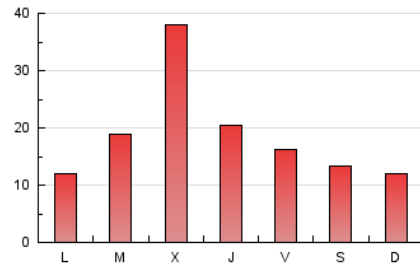

#### 2. Secciones (Nacional)

	PAGINAS	%
<b>HOME</b>	7.083	12.50 %
<b>RESTO</b>	49.559	87.50 %

#### 3. Por día del mes (Nacional)

Día	N. únicos	Visitas	Páginas	Día	N. únicos	Visitas	Páginas	Día	N. únicos	Visitas	Páginas
1	740	778	1.101	11	8.916	9.573	11.138	21	1.210	1.314	1.759
2	781	852	1.235	12	2.580	2.784	3.808	22	862	923	1.231
3	715	774	1.101	13	1.653	1.793	2.475	23	761	827	1.217
4	706	794	1.157	14	1.119	1.185	1.536	24	3.475	3.651	4.501
5	657	730	1.025	15	1.103	1.180	1.556	25	1.098	1.158	1.580
6	863	936	1.352	16	812	899	1.259	26	1.222	1.317	1.788
7	663	710	876	17	1.079	1.183	1.611	27	1.000	1.069	1.385
8	659	689	874	18	805	889	1.354	28	862	924	1.157
9	719	790	1.088	19	984	1.074	1.546	29	926	987	1.272
10	833	917	1.333	20	766	842	1.239	30	887	956	1.224
								31	613	650	864

4. Gráficas (Nacional)

4.1 Por día de la semana (promedio)

N. únicos / Visitas (x 100)

Páginas (x 100)

4.2 Por franja horaria (promedio)

Visitas (x 1000)

Páginas (x 1000)

4.3 Por meses