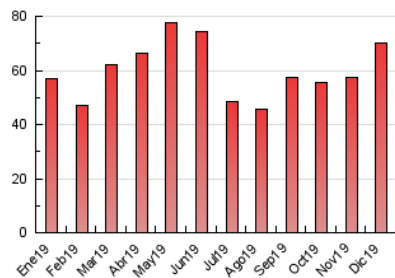

Páginas (x 1000)