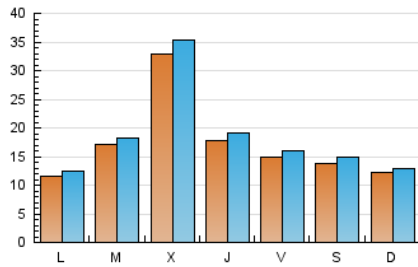

4. Gráficas (Nacional e Internacional)

4.1 Por día de la semana (promedio)

N. únicos / Visitas (x 100)