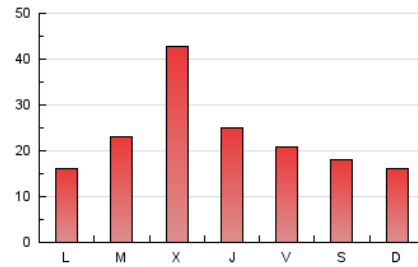

### 3. Por día del mes (Nacional e Internacional)

Día	N. únicos	Visitas	Páginas	Día	N. únicos	Visitas	Páginas	Día	N. únicos	Visitas	Páginas
1	1.038	1.088	1.438	11	9.468	10.153	11.779	21	1.591	1.711	2.178
2	1.127	1.218	1.637	12	3.007	3.221	4.268	22	1.179	1.264	1.611
3	1.071	1.154	1.505	13	2.097	2.250	2.967	23	1.097	1.175	1.586
4	1.072	1.179	1.561	14	1.584	1.671	2.063	24	3.824	4.008	4.880
5	1.096	1.205	1.530	15	1.524	1.622	2.025	25	1.451	1.525	1.966
6	1.230	1.329	1.772	16	1.176	1.286	1.687	26	1.636	1.757	2.251
7	1.063	1.140	1.329	17	1.441	1.553	2.005	27	1.490	1.582	1.948
8	1.025	1.079	1.293	18	1.168	1.271	1.764	28	1.308	1.394	1.662
9	1.118	1.205	1.537	19	1.329	1.432	1.930	29	1.329	1.416	1.737
10	1.235	1.339	1.781	20	1.116	1.199	1.612	30	1.282	1.370	1.662
								31	983	1.042	1.287

4. Gráficas (Nacional e Internacional)

4.1 Por día de la semana (promedio)

N. únicos / Visitas (x 100)

Páginas (x 100)

4.2 Por franja horaria (promedio)

Visitas (x 1000)

Páginas (x 1000)

4.3 Por meses