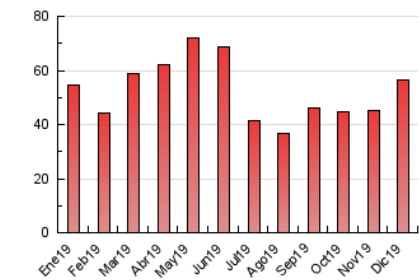

#### 3. Por día del mes (Nacional)

Día	N. únicos	Visitas	Páginas	Día	N. únicos	Visitas	Páginas	Día	N. únicos	Visitas	Páginas
1	740	778	1.101	11	8.916	9.573	11.138	21	1.210	1.314	1.759
2	781	852	1.235	12	2.580	2.784	3.808	22	862	923	1.231
3	715	774	1.101	13	1.653	1.793	2.475	23	761	827	1.217
4	706	794	1.157	14	1.119	1.185	1.536	24	3.475	3.651	4.501
5	657	730	1.025	15	1.103	1.180	1.556	25	1.098	1.158	1.580
6	863	936	1.352	16	812	899	1.259	26	1.222	1.317	1.788
7	663	710	876	17	1.079	1.183	1.611	27	1.000	1.069	1.385
8	659	689	874	18	805	889	1.354	28	862	924	1.157
9	719	790	1.088	19	984	1.074	1.546	29	926	987	1.272
10	833	917	1.333	20	766	842	1.239	30	887	956	1.224
								31	613	650	864

4. Gráficas (Nacional)

4.1 Por día de la semana (promedio)

N. únicos / Visitas (x 100)

Páginas (x 100)

4.2 Por franja horaria (promedio)

Visitas (x 1000)

Páginas (x 1000)

4.3 Por meses

N. únicos / Visitas (x 1000)

Páginas (x 1000)