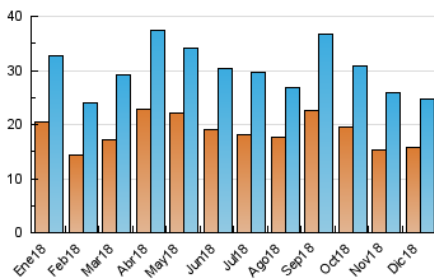

2. Secciones (Nacional)

	PAGINAS	%
HOME	6.263	18.54 %
RESTO	27.514	81.46 %

3. Por día del mes (Nacional)

Día	N. únicos	Visitas	Páginas	Día	N. únicos	Visitas	Páginas	Día	N. únicos	Visitas	Páginas
1	384	417	573	11	658	730	1.087	21	1.129	1.256	1.670
2	454	502	703	12	772	844	1.182	22	674	718	970
3	490	547	872	13	998	1.086	1.481	23	907	995	1.307
4	728	813	1.272	14	2.076	2.224	2.766	24	401	438	675
5	993	1.076	1.481	15	1.682	1.762	2.217	25	361	395	533
6	720	773	1.082	16	748	790	1.015	26	695	763	1.107
7	526	571	793	17	597	652	958	27	725	785	1.033
8	266	280	373	18	1.011	1.097	1.454	28	623	698	1.042
9	396	424	599	19	696	749	1.049	29	377	397	534
10	719	794	1.149	20	848	937	1.305	30	550	592	782
								31	453	486	713

4. Gráficas (Nacional)

4.1 Por día de la semana (promedio)

N. únicos / Visitas (x 100)

Páginas (x 100)

4.2 Por franja horaria (promedio)

Visitas (x 1000)

Páginas (x 1000)

4.3 Por meses

N. únicos / Visitas (x 1000)

Páginas (x 1000)

5. Observaciones

Este Medio Electrónico de Comunicación ha sido medido por la herramienta Google Analytics de Google

6. Definiciones básicas (Para más información ver Normas Técnicas para el Control de los Medios Electrónicos de Comunicación)

Visita:

Una secuencia ininterrumpida de páginas servidas a un usuario válido. Si dicho usuario no realiza peticiones de páginas en un periodo de tiempo (30 min) la siguiente petición constituirá el inicio de una nueva visita.