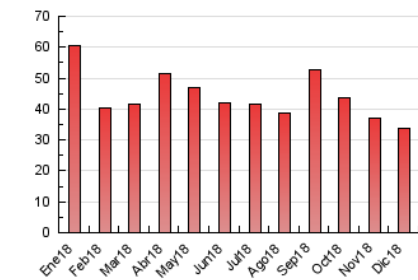

2. Secciones (Nacional)

	PAGINAS	%
HOME	6.263	18.54 %
RESTO	27.514	81.46 %

3. Por día del mes (Nacional)

Día	N. únicos	Visitas	Páginas	Día	N. únicos	Visitas	Páginas	Día	N. únicos	Visitas	Páginas
1	384	417	573	11	658	730	1.087	21	1.129	1.256	1.670
2	454	502	703	12	772	844	1.182	22	674	718	970
3	490	547	872	13	998	1.086	1.481	23	907	995	1.307
4	728	813	1.272	14	2.076	2.224	2.766	24	401	438	675
5	993	1.076	1.481	15	1.682	1.762	2.217	25	361	395	533
6	720	773	1.082	16	748	790	1.015	26	695	763	1.107
7	526	571	793	17	597	652	958	27	725	785	1.033
8	266	280	373	18	1.011	1.097	1.454	28	623	698	1.042
9	396	424	599	19	696	749	1.049	29	377	397	534
10	719	794	1.149	20	848	937	1.305	30	550	592	782
								31	453	486	713

4. Gráficas (Nacional)

4.1 Por día de la semana (promedio)

N. únicos / Visitas (x 100)

Páginas (x 100)

4.2 Por franja horaria (promedio)

Visitas (x 1000)

Páginas (x 1000)

4.3 Por meses

N. únicos / Visitas (x 1000)

Páginas (x 1000)

5. Observaciones

Este Medio Electrónico de Comunicación ha sido medido por la herramienta Google Analytics de Google

6. Definiciones básicas (Para más información ver Normas Técnicas para el Control de los Medios Electrónicos de Comunicación)

Visita:

Una secuencia ininterrumpida de páginas servidas a un usuario válido. Si dicho usuario no realiza peticiones de páginas en un periodo de tiempo (30 min) la siguiente petición constituirá el inicio de una nueva visita.