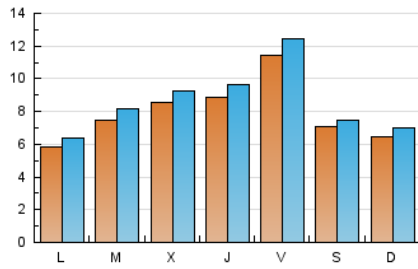

1. Cifras totales y promedios (Nacional e Internacional)

MES - AÑO	NAVEGADORES UNICOS	VISITAS	PAGINAS
Diciembre - 2018	17.177	26.237	35.576
PROMEDIO DIARIO	782	846	1.148
PROMEDIO LUNES-VIERNES	832	905	1.244
PROMEDIO SABADO-DOMINGO	679	723	946
PAGINAS / VISITAS	1,36		
DURACION MEDIA VISITAS	0:00:54		
DURACION MEDIA PAGINAS	0:02:31		

2. Secciones (Nacional e Internacional)

	PAGINAS	%
HOME	6.394	17.97 %
RESTO	29.182	82.03 %

3. Por día del mes (Nacional e Internacional)

Día	N. únicos	Visitas	Páginas	Día	N. únicos	Visitas	Páginas	Día	N. únicos	Visitas	Páginas
1	412	445	602	11	735	810	1.172	21	1.185	1.316	1.741
2	492	541	744	12	859	931	1.275	22	712	757	1.011
3	558	619	953	13	1.067	1.159	1.557	23	951	1.043	1.362
4	798	884	1.348	14	2.173	2.326	2.883	24	431	468	706
5	1.072	1.155	1.564	15	1.729	1.810	2.271	25	382	416	555
6	798	852	1.167	16	781	824	1.055	26	755	824	1.173
7	563	609	837	17	654	710	1.022	27	777	841	1.089
8	286	300	393	18	1.065	1.154	1.514	28	666	741	1.085
9	438	466	645	19	750	804	1.105	29	399	419	557
10	773	851	1.217	20	919	1.009	1.396	30	585	628	821
								31	491	525	756

4. Gráficas (Nacional e Internacional)

4.1 Por día de la semana (promedio)

N. únicos / Visitas (x 100)

Páginas (x 100)

4.2 Por franja horaria (promedio)

Visitas (x 1000)

Páginas (x 1000)

4.3 Por meses