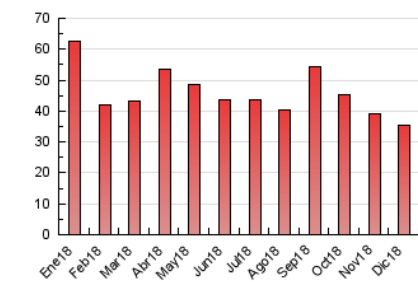

Páginas (x 1000)