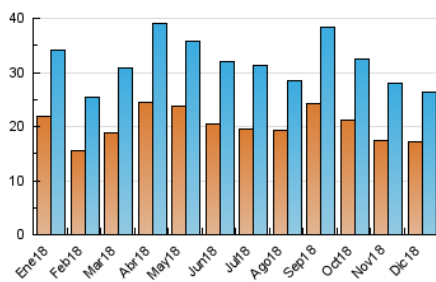

4.3 Por meses

N. únicos / Visitas (x 1000)