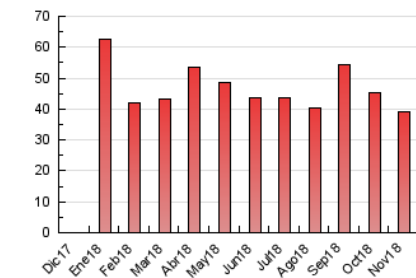

Páginas (x 1000)