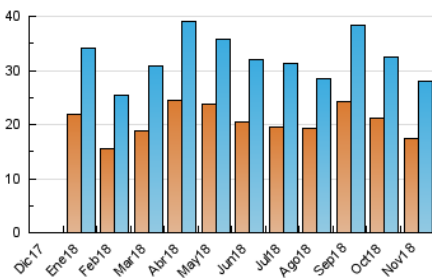

4.3 Por meses

N. únicos / Visitas (x 1000)