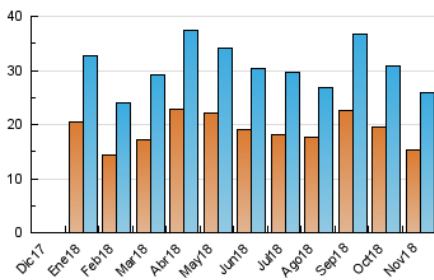

2. Secciones (Nacional)

	PAGINAS	%
HOME	7.671	20.80 %
RESTO	29.207	79.20 %

3. Por día del mes (Nacional)

Día	N. únicos	Visitas	Páginas	Día	N. únicos	Visitas	Páginas	Día	N. únicos	Visitas	Páginas
1	731	777	1.045	11	1.083	1.181	1.546	21	905	1.018	1.468
2	633	695	925	12	844	925	1.355	22	1.186	1.298	1.742
3	342	367	462	13	974	1.080	1.519	23	909	986	1.368
4	791	873	1.249	14	715	782	1.176	24	454	497	747
5	929	1.029	1.527	15	897	985	1.344	25	464	508	748
6	1.284	1.397	1.956	16	960	1.039	1.587	26	727	819	1.308
7	883	959	1.363	17	467	499	657	27	781	880	1.390
8	708	784	1.135	18	672	733	1.005	28	717	794	1.096
9	782	859	1.246	19	978	1.087	1.513	29	763	851	1.264
10	594	641	866	20	847	953	1.325	30	578	638	946

4. Gráficas (Nacional)

4.1 Por día de la semana (promedio)

N. únicos / Visitas (x 100)

Páginas (x 100)

4.2 Por franja horaria (promedio)

Visitas (x 1000)

Páginas (x 1000)

4.3 Por meses

N. únicos / Visitas (x 1000)

Páginas (x 1000)

5. Observaciones

Este Medio Electrónico de Comunicación ha sido medido por la herramienta Google Analytics de Google

6. Definiciones básicas (Para más información ver Normas Técnicas para el Control de los Medios Electrónicos de Comunicación)

Visita:

Una secuencia ininterrumpida de páginas servidas a un usuario válido. Si dicho usuario no realiza peticiones de páginas en un periodo de tiempo (30 min) la siguiente petición constituirá el inicio de una nueva visita.