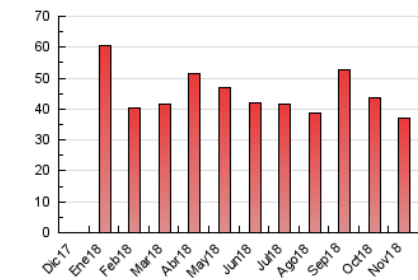

2. Secciones (Nacional)

	PAGINAS	%
HOME	7.671	20.80 %
RESTO	29.207	79.20 %

3. Por día del mes (Nacional)

Día	N. únicos	Visitas	Páginas	Día	N. únicos	Visitas	Páginas	Día	N. únicos	Visitas	Páginas
1	731	777	1.045	11	1.083	1.181	1.546	21	905	1.018	1.468
2	633	695	925	12	844	925	1.355	22	1.186	1.298	1.742
3	342	367	462	13	974	1.080	1.519	23	909	986	1.368
4	791	873	1.249	14	715	782	1.176	24	454	497	747
5	929	1.029	1.527	15	897	985	1.344	25	464	508	748
6	1.284	1.397	1.956	16	960	1.039	1.587	26	727	819	1.308
7	883	959	1.363	17	467	499	657	27	781	880	1.390
8	708	784	1.135	18	672	733	1.005	28	717	794	1.096
9	782	859	1.246	19	978	1.087	1.513	29	763	851	1.264
10	594	641	866	20	847	953	1.325	30	578	638	946

4. Gráficas (Nacional)

4.1 Por día de la semana (promedio)

N. únicos / Visitas (x 100)

Páginas (x 100)

4.2 Por franja horaria (promedio)

Visitas (x 1000)

Páginas (x 1000)

4.3 Por meses

N. únicos / Visitas (x 1000)

Páginas (x 1000)

5. Observaciones

Este Medio Electrónico de Comunicación ha sido medido por la herramienta Google Analytics de Google

6. Definiciones básicas (Para más información ver Normas Técnicas para el Control de los Medios Electrónicos de Comunicación)

Visita:

Una secuencia ininterrumpida de páginas servidas a un usuario válido. Si dicho usuario no realiza peticiones de páginas en un periodo de tiempo (30 min) la siguiente petición constituirá el inicio de una nueva visita.