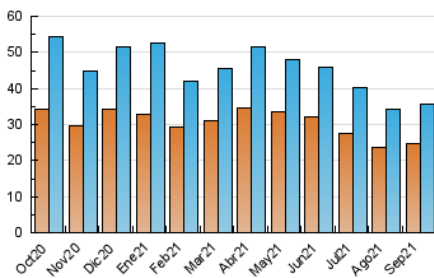

2. Secciones (Nacional)

	PAGINAS	%
HOME	8.239	17.19 %
RESTO	39.678	82.81 %

3. Por día del mes (Nacional)

Día	N. únicos	Visitas	Páginas	Día	N. únicos	Visitas	Páginas	Día	N. únicos	Visitas	Páginas
1	1.395	1.535	1.995	11	989	1.075	1.432	21	1.156	1.249	1.666
2	1.341	1.475	2.048	12	1.301	1.367	1.758	22	914	1.002	1.316
3	1.022	1.117	1.577	13	844	929	1.336	23	773	838	1.119
4	833	891	1.147	14	938	1.021	1.427	24	1.080	1.163	1.522
5	1.502	1.611	2.115	15	1.483	1.604	2.073	25	688	735	964
6	1.032	1.121	1.535	16	1.558	1.699	2.238	26	881	951	1.229
7	1.160	1.271	1.868	17	1.971	2.128	2.806	27	913	986	1.360
8	890	974	1.411	18	1.615	1.705	2.160	28	1.073	1.150	1.454
9	800	884	1.278	19	1.130	1.220	1.569	29	790	862	1.152
10	810	881	1.267	20	1.159	1.262	1.744	30	937	1.030	1.351

4. Gráficas (Nacional)

4.1 Por día de la semana (promedio)

N. únicos / Visitas (x 100)

Páginas (x 100)

4.2 Por franja horaria (promedio)

Visitas_ (x 1000)

Páginas (x 1000)

4.3 Por meses

N. únicos / Visitas (x 1000)

Páginas (x 1000)

5. Observaciones

Este Medio Electrónico de Comunicación ha sido medido por la herramienta Google Analytics de Google

6. Definiciones básicas (Para más información ver Normas Técnicas para el Control de los Medios Electrónicos de Comunicación)

Visita:

Una secuencia ininterrumpida de páginas servidas a un usuario válido. Si dicho usuario no realiza peticiones de páginas en un periodo de tiempo (30 min) la siguiente petición constituirá el inicio de una nueva visita.