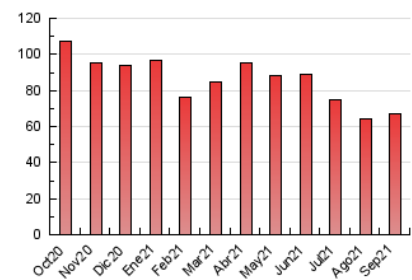

Páginas (x 1000)