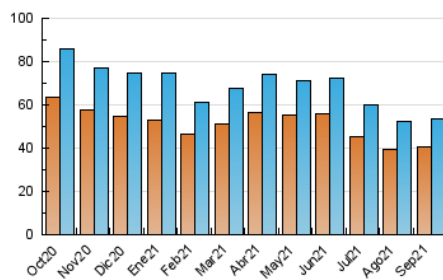

4.3 Por meses

N. únicos / Visitas (x 1000)