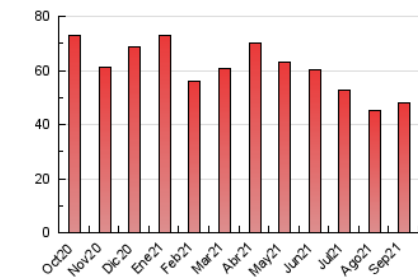

Páginas (x 1000)