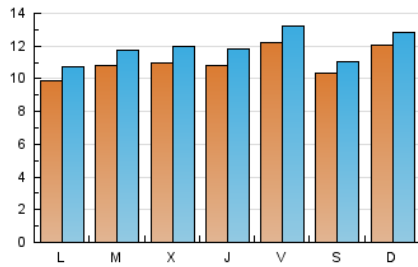

1. Cifras totales y promedios (Nacional)

MES - AÑO	NAVEGADORES UNICOS	VISITAS	PAGINAS
Septiembre - 2021	24.882	35.736	47.917
PROMEDIO DIARIO	1.099	1.191	1.597
PROMEDIO LUNES-VIERNES	1.093	1.190	1.616
PROMEDIO SABADO-DOMINGO	1.117	1.194	1.547
PAGINAS / VISITAS	1,34		
DURACION MEDIA VISITAS		0:00:50	
DURACION MEDIA PAGINAS		0:02:27	

2. Secciones (Nacional)

	PAGINAS	%
HOME	8.239	17.19 %
RESTO	39.678	82.81 %

3. Por día del mes (Nacional)

Día	N. únicos	Visitas	Páginas	Día	N. únicos	Visitas	Páginas	Día	N. únicos	Visitas	Páginas
1	1.395	1.535	1.995	11	989	1.075	1.432	21	1.156	1.249	1.666
2	1.341	1.475	2.048	12	1.301	1.367	1.758	22	914	1.002	1.316
3	1.022	1.117	1.577	13	844	929	1.336	23	773	838	1.119
4	833	891	1.147	14	938	1.021	1.427	24	1.080	1.163	1.522
5	1.502	1.611	2.115	15	1.483	1.604	2.073	25	688	735	964
6	1.032	1.121	1.535	16	1.558	1.699	2.238	26	881	951	1.229
7	1.160	1.271	1.868	17	1.971	2.128	2.806	27	913	986	1.360
8	890	974	1.411	18	1.615	1.705	2.160	28	1.073	1.150	1.454
9	800	884	1.278	19	1.130	1.220	1.569	29	790	862	1.152
10	810	881	1.267	20	1.159	1.262	1.744	30	937	1.030	1.351

4. Gráficas (Nacional)

4.1 Por día de la semana (promedio)

N. únicos / Visitas (x 100)

Páginas (x 100)

4.2 Por franja horaria (promedio)

Visitas_ (x 1000)

Páginas (x 1000)

4.3 Por meses