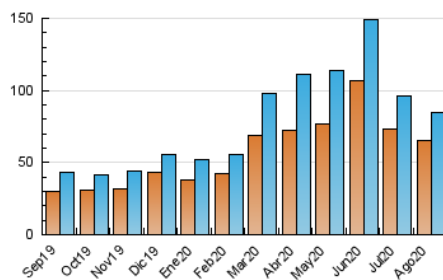

4.3 Por meses

N. únicos / Visitas (x 1000)