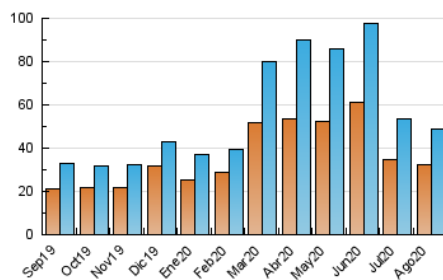

2. Secciones (Nacional)

	PAGINAS	%
HOME	10.308	16.15 %
RESTO	53.523	83.85 %

3. Por día del mes (Nacional)

Día	N. únicos	Visitas	Páginas	Día	N. únicos	Visitas	Páginas	Día	N. únicos	Visitas	Páginas
1	1.334	1.425	1.710	11	1.873	2.039	2.623	21	1.681	1.821	2.406
2	1.381	1.477	1.934	12	1.318	1.430	1.900	22	1.046	1.108	1.458
3	1.531	1.617	2.037	13	1.253	1.356	1.788	23	1.175	1.278	1.634
4	1.232	1.337	1.741	14	1.057	1.148	1.544	24	1.555	1.699	2.195
5	1.190	1.291	1.734	15	1.133	1.205	1.629	25	1.595	1.721	2.170
6	1.010	1.091	1.460	16	1.201	1.272	1.642	26	1.730	1.873	2.416
7	1.273	1.377	1.855	17	3.078	3.255	3.935	27	1.475	1.598	2.123
8	1.078	1.135	1.488	18	1.386	1.511	2.024	28	1.236	1.326	1.787
9	865	913	1.155	19	1.279	1.377	1.825	29	1.330	1.441	1.887
10	4.241	4.759	6.674	20	968	1.048	1.374	30	1.089	1.155	1.499
								31	1.509	1.631	2.184

4. Gráficas (Nacional)

4.1 Por día de la semana (promedio)

N. únicos / Visitas (x 100)

Páginas (x 100)

4.2 Por franja horaria (promedio)

Visitas (x 1000)

Páginas (x 1000)

4.3 Por meses

N. únicos / Visitas (x 1000)

Páginas (x 1000)

5. Observaciones

Este Medio Electrónico de Comunicación ha sido medido por la herramienta Google Analytics de Google

6. Definiciones básicas (Para más información ver Normas Técnicas para el Control de los Medios Electrónicos de Comunicación)

Visita:

Una secuencia ininterrumpida de páginas servidas a un usuario válido. Si dicho usuario no realiza peticiones de páginas en un periodo de tiempo (30 min) la siguiente petición constituirá el inicio de una nueva visita.