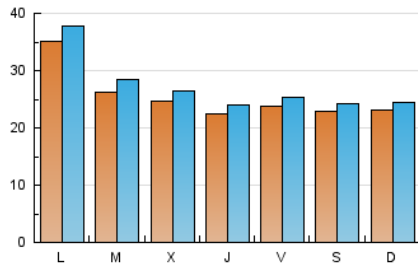

1. Cifras totales y promedios (Nacional e Internacional)

MES - AÑO	NAVEGADORES UNICOS	VISITAS	PAGINAS
Agosto - 2020	65.289	84.919	103.003
PROMEDIO DIARIO	2.557	2.739	3.323
PROMEDIO LUNES-VIERNES	2.683	2.882	3.526
PROMEDIO SABADO-DOMINGO	2.291	2.440	2.897
PAGINAS / VISITAS	1,21		
DURACION MEDIA VISITAS	0:00:35		
DURACION MEDIA PAGINAS	0:02:47		

2. Secciones (Nacional e Internacional)

	PAGINAS	%
HOME	10.499	10.19 %
RESTO	92.504	89.81 %

3. Por día del mes (Nacional e Internacional)

Día	N. únicos	Visitas	Páginas	Día	N. únicos	Visitas	Páginas	Día	N. únicos	Visitas	Páginas
1	2.508	2.694	3.076	11	3.001	3.248	3.924	21	2.695	2.887	3.548
2	2.641	2.832	3.402	12	2.438	2.627	3.185	22	2.172	2.310	2.769
3	2.738	2.900	3.392	13	2.349	2.514	3.057	23	2.373	2.535	2.964
4	2.388	2.556	3.080	14	2.139	2.277	2.795	24	2.665	2.878	3.463
5	2.384	2.567	3.112	15	2.167	2.306	2.823	25	2.656	2.844	3.367
6	2.138	2.281	2.745	16	2.328	2.462	2.916	26	2.688	2.880	3.505
7	2.357	2.528	3.123	17	4.207	4.451	5.233	27	2.506	2.682	3.312
8	2.230	2.359	2.818	18	2.486	2.697	3.341	28	2.310	2.449	2.998
9	2.047	2.173	2.515	19	2.341	2.485	3.017	29	2.320	2.489	3.006
10	5.432	6.032	8.089	20	1.952	2.087	2.500	30	2.119	2.244	2.677
								31	2.480	2.645	3.251

4. Gráficas (Nacional e Internacional)

4.1 Por día de la semana (promedio)

N. únicos / Visitas (x 100)

Páginas (x 100)

4.2 Por franja horaria (promedio)

Visitas (x 1000)

Páginas (x 1000)

4.3 Por meses