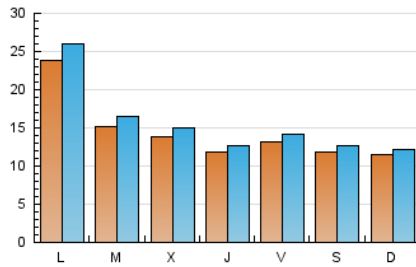

1. Cifras totales y promedios (Nacional)

MES - AÑO	NAVEGADORES UNICOS	VISITAS	PAGINAS
Agosto - 2020	32.387	48.714	63.831
PROMEDIO DIARIO	1.455	1.571	2.059
PROMEDIO LUNES-VIERNES	1.594	1.729	2.276
PROMEDIO SABADO-DOMINGO	1.163	1.241	1.604
PAGINAS / VISITAS	1,31		
DURACION MEDIA VISITAS	0:00:43		
DURACION MEDIA PAGINAS	0:02:18		

2. Secciones (Nacional)

	PAGINAS	%
HOME	10.308	16.15 %
RESTO	53.523	83.85 %

3. Por día del mes (Nacional)

Día	N. únicos	Visitas	Páginas	Día	N. únicos	Visitas	Páginas	Día	N. únicos	Visitas	Páginas
1	1.334	1.425	1.710	11	1.873	2.039	2.623	21	1.681	1.821	2.406
2	1.381	1.477	1.934	12	1.318	1.430	1.900	22	1.046	1.108	1.458
3	1.531	1.617	2.037	13	1.253	1.356	1.788	23	1.175	1.278	1.634
4	1.232	1.337	1.741	14	1.057	1.148	1.544	24	1.555	1.699	2.195
5	1.190	1.291	1.734	15	1.133	1.205	1.629	25	1.595	1.721	2.170
6	1.010	1.091	1.460	16	1.201	1.272	1.642	26	1.730	1.873	2.416
7	1.273	1.377	1.855	17	3.078	3.255	3.935	27	1.475	1.598	2.123
8	1.078	1.135	1.488	18	1.386	1.511	2.024	28	1.236	1.326	1.787
9	865	913	1.155	19	1.279	1.377	1.825	29	1.330	1.441	1.887
10	4.241	4.759	6.674	20	968	1.048	1.374	30	1.089	1.155	1.499
								31	1.509	1.631	2.184

4. Gráficas (Nacional)

4.1 Por día de la semana (promedio)

N. únicos / Visitas (x 100)

Páginas (x 100)

4.2 Por franja horaria (promedio)

Visitas (x 1000)

Páginas (x 1000)

4.3 Por meses