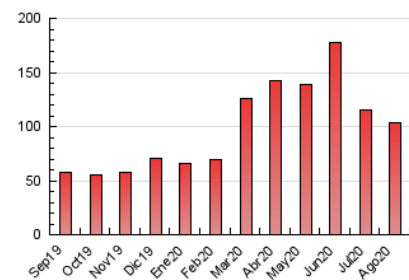

Páginas (x 1000)