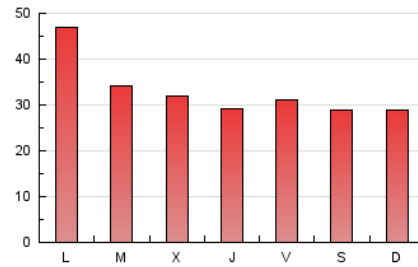

1. Cifras totales y promedios (Nacional e Internacional)

MES - AÑO	NAVEGADORES UNICOS	VISITAS	PAGINAS
Agosto - 2020	65.289	84.919	103.003
PROMEDIO DIARIO	2.557	2.739	3.323
PROMEDIO LUNES-VIERNES	2.683	2.882	3.526
PROMEDIO SABADO-DOMINGO	2.291	2.440	2.897
PAGINAS / VISITAS	1,21		
DURACION MEDIA VISITAS	0:00:35		
DURACION MEDIA PAGINAS	0:02:47		

2. Secciones (Nacional e Internacional)

	PAGINAS	%
HOME	10.499	10.19 %
RESTO	92.504	89.81 %

3. Por día del mes (Nacional e Internacional)

Día	N. únicos	Visitas	Páginas	Día	N. únicos	Visitas	Páginas	Día	N. únicos	Visitas	Páginas
1	2.508	2.694	3.076	11	3.001	3.248	3.924	21	2.695	2.887	3.548
2	2.641	2.832	3.402	12	2.438	2.627	3.185	22	2.172	2.310	2.769
3	2.738	2.900	3.392	13	2.349	2.514	3.057	23	2.373	2.535	2.964
4	2.388	2.556	3.080	14	2.139	2.277	2.795	24	2.665	2.878	3.463
5	2.384	2.567	3.112	15	2.167	2.306	2.823	25	2.656	2.844	3.367
6	2.138	2.281	2.745	16	2.328	2.462	2.916	26	2.688	2.880	3.505
7	2.357	2.528	3.123	17	4.207	4.451	5.233	27	2.506	2.682	3.312
8	2.230	2.359	2.818	18	2.486	2.697	3.341	28	2.310	2.449	2.998
9	2.047	2.173	2.515	19	2.341	2.485	3.017	29	2.320	2.489	3.006
10	5.432	6.032	8.089	20	1.952	2.087	2.500	30	2.119	2.244	2.677
								31	2.480	2.645	3.251

4. Gráficas (Nacional e Internacional)

4.1 Por día de la semana (promedio)

N. únicos / Visitas (x 100)

Páginas (x 100)

4.2 Por franja horaria (promedio)

Visitas (x 1000)

Páginas (x 1000)

4.3 Por meses