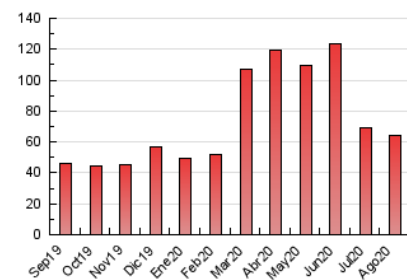

Páginas (x 1000)