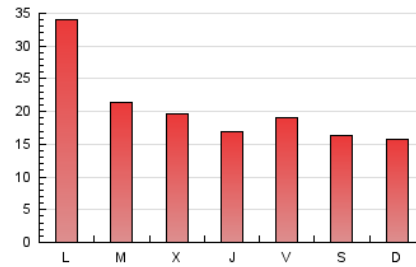

1. Cifras totales y promedios (Nacional)

MES - AÑO	NAVEGADORES UNICOS	VISITAS	PAGINAS
Agosto - 2020	32.387	48.714	63.831
PROMEDIO DIARIO	1.455	1.571	2.059
PROMEDIO LUNES-VIERNES	1.594	1.729	2.276
PROMEDIO SABADO-DOMINGO	1.163	1.241	1.604
PAGINAS / VISITAS	1,31		
DURACION MEDIA VISITAS	0:00:43		
DURACION MEDIA PAGINAS	0:02:18		

2. Secciones (Nacional)

	PAGINAS	%
HOME	10.308	16.15 %
RESTO	53.523	83.85 %

3. Por día del mes (Nacional)

Día	N. únicos	Visitas	Páginas	Día	N. únicos	Visitas	Páginas	Día	N. únicos	Visitas	Páginas
1	1.334	1.425	1.710	11	1.873	2.039	2.623	21	1.681	1.821	2.406
2	1.381	1.477	1.934	12	1.318	1.430	1.900	22	1.046	1.108	1.458
3	1.531	1.617	2.037	13	1.253	1.356	1.788	23	1.175	1.278	1.634
4	1.232	1.337	1.741	14	1.057	1.148	1.544	24	1.555	1.699	2.195
5	1.190	1.291	1.734	15	1.133	1.205	1.629	25	1.595	1.721	2.170
6	1.010	1.091	1.460	16	1.201	1.272	1.642	26	1.730	1.873	2.416
7	1.273	1.377	1.855	17	3.078	3.255	3.935	27	1.475	1.598	2.123
8	1.078	1.135	1.488	18	1.386	1.511	2.024	28	1.236	1.326	1.787
9	865	913	1.155	19	1.279	1.377	1.825	29	1.330	1.441	1.887
10	4.241	4.759	6.674	20	968	1.048	1.374	30	1.089	1.155	1.499
								31	1.509	1.631	2.184

4. Gráficas (Nacional)

4.1 Por día de la semana (promedio)

N. únicos / Visitas (x 100)

Páginas (x 100)

4.2 Por franja horaria (promedio)

Visitas (x 1000)

Páginas (x 1000)

4.3 Por meses