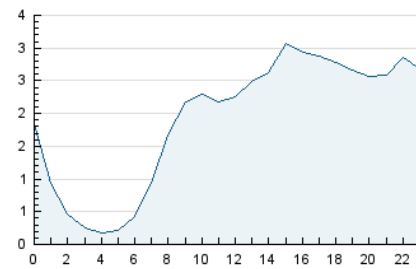

#### 3. Por día del mes (Nacional)

Día	N. únicos	Visitas	Páginas	Día	N. únicos	Visitas	Páginas	Día	N. únicos	Visitas	Páginas
1	1.772	1.954	2.589	11	2.353	2.631	3.364	21	1.252	1.353	1.895
2	1.481	1.625	2.051	12	1.336	1.419	1.828	22	1.399	1.529	1.994
3	1.096	1.196	1.589	13	1.336	1.418	1.787	23	1.073	1.170	1.648
4	2.119	2.261	2.863	14	1.309	1.418	1.910	24	1.292	1.406	1.837
5	1.221	1.286	1.629	15	1.274	1.408	1.957	25	1.245	1.335	1.781
6	1.175	1.249	1.576	16	1.315	1.452	1.966	26	896	956	1.180
7	1.405	1.545	2.110	17	1.326	1.473	1.928	27	1.023	1.087	1.337
8	1.787	1.967	2.573	18	1.100	1.203	1.659	28	1.426	1.570	2.027
9	2.129	2.316	3.116	19	917	988	1.252	29	1.884	1.995	2.429
10	2.032	2.213	2.935	20	1.136	1.212	1.563	30	1.285	1.360	1.766

4. Gráficas (Nacional)

4.1 Por día de la semana (promedio)

N. únicos / Visitas (x 100)

Páginas (x 100)

4.2 Por franja horaria (promedio)

Visitas (x 1000)

Páginas (x 1000)

4.3 Por meses