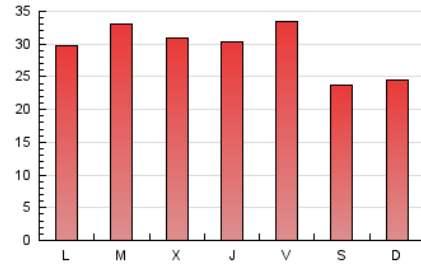

Páginas (x 100)