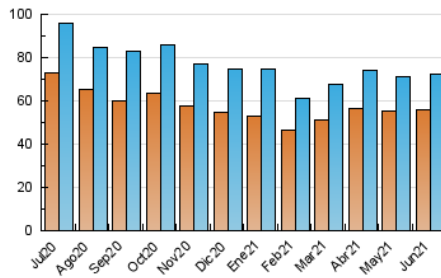

### 3. Por día del mes (Nacional e Internacional)

Día	N. únicos	Visitas	Páginas	Día	N. únicos	Visitas	Páginas	Día	N. únicos	Visitas	Páginas
1	2.565	2.779	3.478	11	3.286	3.601	4.395	21	2.091	2.237	2.840
2	2.258	2.443	2.936	12	2.224	2.348	2.828	22	2.314	2.505	3.049
3	1.880	2.018	2.478	13	2.211	2.328	2.754	23	1.968	2.105	2.662
4	2.860	3.036	3.709	14	2.261	2.412	2.977	24	2.209	2.359	2.860
5	1.940	2.042	2.469	15	2.230	2.400	3.016	25	2.025	2.160	2.668
6	1.940	2.047	2.416	16	2.177	2.358	2.957	26	1.668	1.766	2.047
7	2.228	2.413	3.046	17	2.169	2.356	2.876	27	1.870	1.983	2.295
8	2.650	2.869	3.542	18	1.955	2.097	2.633	28	2.307	2.499	3.012
9	3.078	3.306	4.177	19	1.699	1.804	2.164	29	2.758	2.908	3.406
10	2.906	3.127	3.916	20	1.815	1.929	2.328	30	2.142	2.256	2.710

#### 4.1 Por día de la semana (promedio)

N. únicos / Visitas (x 100)

Páginas (x 100)

#### 4.2 Por franja horaria (promedio)

Visitas (x 1000)

Páginas (x 1000)

#### 4.3 Por meses

N. únicos / Visitas (x 1000)

Páginas (x 1000)