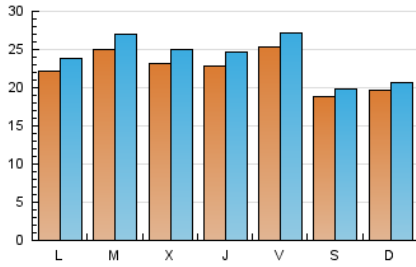

4. Gráficas (Nacional e Internacional)

4.1 Por día de la semana (promedio)

N. únicos / Visitas (x 100)