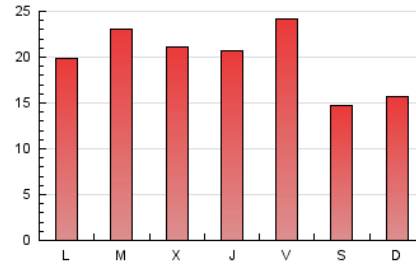

#### 1. Cifras totales y promedios (Nacional)

MES - AÑO	NAVEGADORES UNICOS	VISITAS	PAGINAS
Junio - 2021	32.078	45.995	60.139
<b>PROMEDIO DIARIO</b>	<b>1.413</b>	<b>1.533</b>	<b>2.005</b>
<b>PROMEDIO LUNES-VIERNES</b>	<b>1.516</b>	<b>1.654</b>	<b>2.181</b>
<b>PROMEDIO SABADO-DOMINGO</b>	<b>1.130</b>	<b>1.202</b>	<b>1.519</b>
<b>PAGINAS / VISITAS</b>	<b>1,31</b>		
<b>DURACION MEDIA VISITAS</b>	<b>0:00:42</b>		
<b>DURACION MEDIA PAGINAS</b>	<b>0:02:18</b>		

#### 3. Por día del mes (Nacional)

Día	N. únicos	Visitas	Páginas	Día	N. únicos	Visitas	Páginas	Día	N. únicos	Visitas	Páginas
1	1.772	1.954	2.589	11	2.353	2.631	3.364	21	1.252	1.353	1.895
2	1.481	1.625	2.051	12	1.336	1.419	1.828	22	1.399	1.529	1.994
3	1.096	1.196	1.589	13	1.336	1.418	1.787	23	1.073	1.170	1.648
4	2.119	2.261	2.863	14	1.309	1.418	1.910	24	1.292	1.406	1.837
5	1.221	1.286	1.629	15	1.274	1.408	1.957	25	1.245	1.335	1.781
6	1.175	1.249	1.576	16	1.315	1.452	1.966	26	896	956	1.180
7	1.405	1.545	2.110	17	1.326	1.473	1.928	27	1.023	1.087	1.337
8	1.787	1.967	2.573	18	1.100	1.203	1.659	28	1.426	1.570	2.027
9	2.129	2.316	3.116	19	917	988	1.252	29	1.884	1.995	2.429
10	2.032	2.213	2.935	20	1.136	1.212	1.563	30	1.285	1.360	1.766

4. Gráficas (Nacional)

4.1 Por día de la semana (promedio)

N. únicos / Visitas (x 100)

Páginas (x 100)

4.2 Por franja horaria (promedio)

Visitas (x 1000)

Páginas (x 1000)

4.3 Por meses