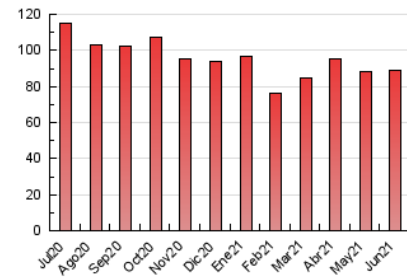

### 3. Por día del mes (Nacional e Internacional)

Día	N. únicos	Visitas	Páginas	Día	N. únicos	Visitas	Páginas	Día	N. únicos	Visitas	Páginas
1	2.565	2.779	3.478	11	3.286	3.601	4.395	21	2.091	2.237	2.840
2	2.258	2.443	2.936	12	2.224	2.348	2.828	22	2.314	2.505	3.049
3	1.880	2.018	2.478	13	2.211	2.328	2.754	23	1.968	2.105	2.662
4	2.860	3.036	3.709	14	2.261	2.412	2.977	24	2.209	2.359	2.860
5	1.940	2.042	2.469	15	2.230	2.400	3.016	25	2.025	2.160	2.668
6	1.940	2.047	2.416	16	2.177	2.358	2.957	26	1.668	1.766	2.047
7	2.228	2.413	3.046	17	2.169	2.356	2.876	27	1.870	1.983	2.295
8	2.650	2.869	3.542	18	1.955	2.097	2.633	28	2.307	2.499	3.012
9	3.078	3.306	4.177	19	1.699	1.804	2.164	29	2.758	2.908	3.406
10	2.906	3.127	3.916	20	1.815	1.929	2.328	30	2.142	2.256	2.710

#### 4.1 Por día de la semana (promedio)

N. únicos / Visitas (x 100)

Páginas (x 100)

#### 4.2 Por franja horaria (promedio)

Visitas (x 1000)

Páginas (x 1000)

#### 4.3 Por meses

N. únicos / Visitas (x 1000)

Páginas (x 1000)