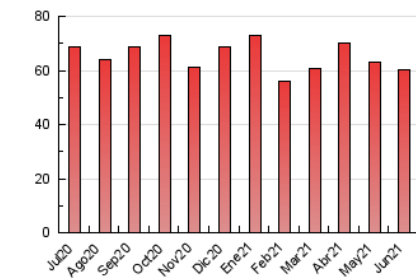

Páginas (x 1000)