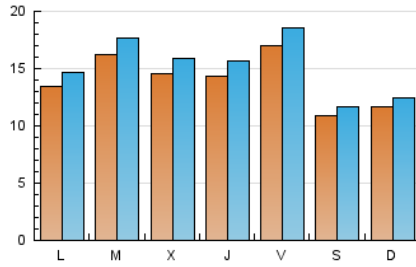

4. Gráficas (Nacional)

4.1 Por día de la semana (promedio)

N. únicos / Visitas (x 100)