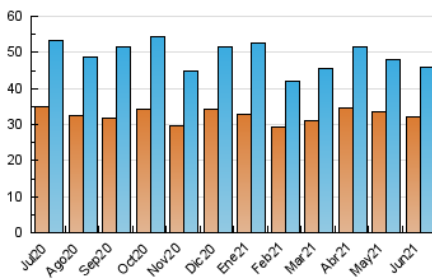

#### 1. Cifras totales y promedios (Nacional)

MES - AÑO	NAVEGADORES UNICOS	VISITAS	PAGINAS
Junio - 2021	32.078	45.995	60.139
<b>PROMEDIO DIARIO</b>	<b>1.413</b>	<b>1.533</b>	<b>2.005</b>
<b>PROMEDIO LUNES-VIERNES</b>	<b>1.516</b>	<b>1.654</b>	<b>2.181</b>
<b>PROMEDIO SABADO-DOMINGO</b>	<b>1.130</b>	<b>1.202</b>	<b>1.519</b>
<b>PAGINAS / VISITAS</b>	<b>1,31</b>		
<b>DURACION MEDIA VISITAS</b>	<b>0:00:42</b>		
<b>DURACION MEDIA PAGINAS</b>	<b>0:02:18</b>		

#### 3. Por día del mes (Nacional)

Día	N. únicos	Visitas	Páginas	Día	N. únicos	Visitas	Páginas	Día	N. únicos	Visitas	Páginas
1	1.772	1.954	2.589	11	2.353	2.631	3.364	21	1.252	1.353	1.895
2	1.481	1.625	2.051	12	1.336	1.419	1.828	22	1.399	1.529	1.994
3	1.096	1.196	1.589	13	1.336	1.418	1.787	23	1.073	1.170	1.648
4	2.119	2.261	2.863	14	1.309	1.418	1.910	24	1.292	1.406	1.837
5	1.221	1.286	1.629	15	1.274	1.408	1.957	25	1.245	1.335	1.781
6	1.175	1.249	1.576	16	1.315	1.452	1.966	26	896	956	1.180
7	1.405	1.545	2.110	17	1.326	1.473	1.928	27	1.023	1.087	1.337
8	1.787	1.967	2.573	18	1.100	1.203	1.659	28	1.426	1.570	2.027
9	2.129	2.316	3.116	19	917	988	1.252	29	1.884	1.995	2.429
10	2.032	2.213	2.935	20	1.136	1.212	1.563	30	1.285	1.360	1.766

4. Gráficas (Nacional)

4.1 Por día de la semana (promedio)

N. únicos / Visitas (x 100)

Páginas (x 100)

4.2 Por franja horaria (promedio)

Visitas (x 1000)

Páginas (x 1000)

4.3 Por meses

N. únicos / Visitas (x 1000)

Páginas (x 1000)