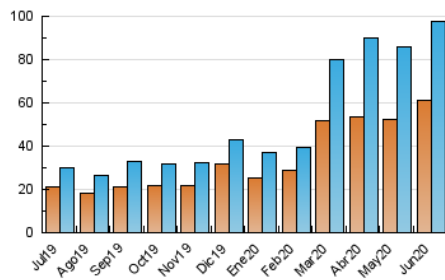

4.3 Por meses

N. únicos / Visitas (x 1000)