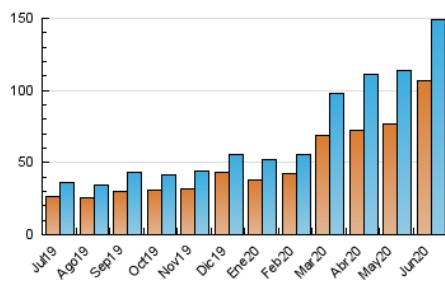

4.3 Por meses

N. únicos / Visitas (x 1000)