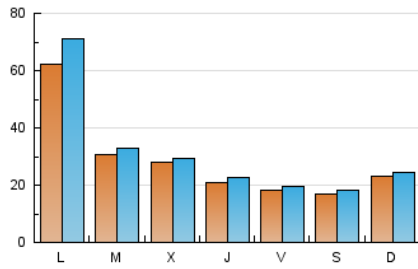

1. Cifras totales y promedios (Nacional)

MES - AÑO	NAVEGADORES UNICOS	VISITAS	PAGINAS
Junio - 2020	61.390	97.818	123.564
PROMEDIO DIARIO	2.975	3.261	4.119
PROMEDIO LUNES-VIERNES	3.331	3.671	4.697
PROMEDIO SABADO-DOMINGO	1.998	2.132	2.528
PAGINAS / VISITAS	1,26		
DURACION MEDIA VISITAS	0:00:39		
DURACION MEDIA PAGINAS	0:02:27		

2. Secciones (Nacional)

	PAGINAS	%
HOME	11.023	8.92 %
RESTO	112.541	91.08 %

3. Por día del mes (Nacional)

Día	N. únicos	Visitas	Páginas	Día	N. únicos	Visitas	Páginas	Día	N. únicos	Visitas	Páginas
1	4.487	4.872	5.802	11	2.340	2.493	2.868	21	3.586	3.874	4.519
2	5.403	5.873	6.702	12	2.475	2.624	3.152	22	2.349	2.529	3.200
3	6.559	6.910	7.792	13	2.913	3.093	3.525	23	1.608	1.726	2.261
4	2.895	3.056	3.650	14	3.012	3.172	3.657	24	1.503	1.624	2.071
5	1.788	1.956	2.446	15	4.035	4.222	4.935	25	1.817	1.964	2.412
6	1.401	1.511	1.891	16	1.620	1.773	2.300	26	1.333	1.448	1.857
7	1.473	1.588	1.910	17	1.424	1.533	2.000	27	1.097	1.157	1.426
8	1.769	1.895	2.260	18	1.378	1.506	2.149	28	1.110	1.171	1.417
9	1.865	2.024	2.522	19	1.643	1.788	2.553	29	18.561	22.110	30.251
10	1.627	1.736	2.292	20	1.391	1.487	1.876	30	4.798	5.103	7.868

4. Gráficas (Nacional)

4.1 Por día de la semana (promedio)

N. únicos / Visitas (x 100)

Páginas (x 100)

4.2 Por franja horaria (promedio)

Visitas (x 1000)

Páginas (x 1000)

4.3 Por meses