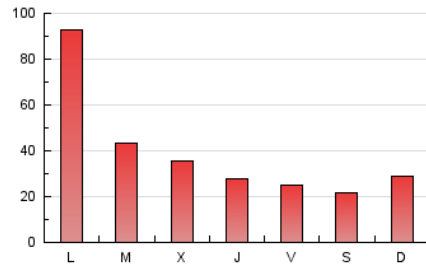

1. Cifras totales y promedios (Nacional)

MES - AÑO	NAVEGADORES UNICOS	VISITAS	PAGINAS
Junio - 2020	61.390	97.818	123.564
PROMEDIO DIARIO	2.975	3.261	4.119
PROMEDIO LUNES-VIERNES	3.331	3.671	4.697
PROMEDIO SABADO-DOMINGO	1.998	2.132	2.528
PAGINAS / VISITAS	1,26		
DURACION MEDIA VISITAS	0:00:39		
DURACION MEDIA PAGINAS	0:02:27		

2. Secciones (Nacional)

	PAGINAS	%
HOME	11.023	8.92 %
RESTO	112.541	91.08 %

3. Por día del mes (Nacional)

Día	N. únicos	Visitas	Páginas	Día	N. únicos	Visitas	Páginas	Día	N. únicos	Visitas	Páginas
1	4.487	4.872	5.802	11	2.340	2.493	2.868	21	3.586	3.874	4.519
2	5.403	5.873	6.702	12	2.475	2.624	3.152	22	2.349	2.529	3.200
3	6.559	6.910	7.792	13	2.913	3.093	3.525	23	1.608	1.726	2.261
4	2.895	3.056	3.650	14	3.012	3.172	3.657	24	1.503	1.624	2.071
5	1.788	1.956	2.446	15	4.035	4.222	4.935	25	1.817	1.964	2.412
6	1.401	1.511	1.891	16	1.620	1.773	2.300	26	1.333	1.448	1.857
7	1.473	1.588	1.910	17	1.424	1.533	2.000	27	1.097	1.157	1.426
8	1.769	1.895	2.260	18	1.378	1.506	2.149	28	1.110	1.171	1.417
9	1.865	2.024	2.522	19	1.643	1.788	2.553	29	18.561	22.110	30.251
10	1.627	1.736	2.292	20	1.391	1.487	1.876	30	4.798	5.103	7.868

4. Gráficas (Nacional)

4.1 Por día de la semana (promedio)

N. únicos / Visitas (x 100)

Páginas (x 100)

4.2 Por franja horaria (promedio)

Visitas (x 1000)

Páginas (x 1000)

4.3 Por meses