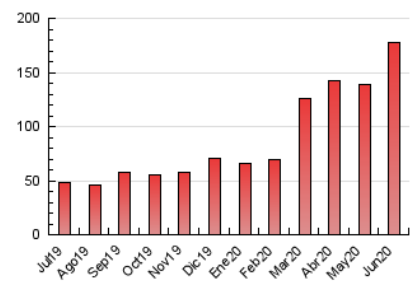

Páginas (x 1000)