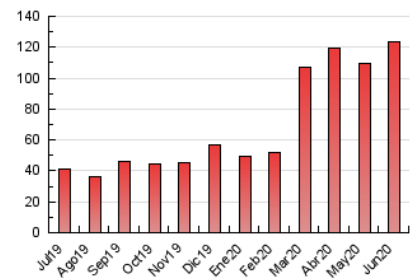

Páginas (x 1000)