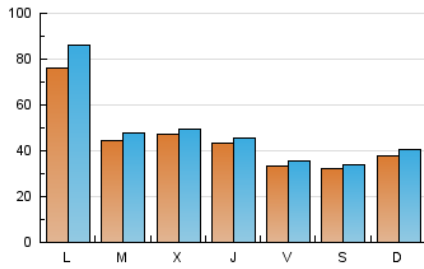

1. Cifras totales y promedios (Nacional e Internacional)

MES - AÑO	NAVEGADORES UNICOS	VISITAS	PAGINAS
Junio - 2020	107.002	148.901	178.222
PROMEDIO DIARIO	4.591	4.963	5.941
PROMEDIO LUNES-VIERNES	4.986	5.414	6.564
PROMEDIO SABADO-DOMINGO	3.506	3.724	4.226
PAGINAS / VISITAS	1,20		
DURACION MEDIA VISITAS	0:00:33		
DURACION MEDIA PAGINAS	0:02:46		

2. Secciones (Nacional e Internacional)

	PAGINAS	%
HOME	11.218	6.29 %
RESTO	167.004	93.71 %

3. Por día del mes (Nacional e Internacional)

Día	N. únicos	Visitas	Páginas	Día	N. únicos	Visitas	Páginas	Día	N. únicos	Visitas	Páginas
1	5.392	5.823	6.830	11	7.739	8.131	8.789	21	4.705	5.064	5.786
2	6.276	6.742	7.667	12	5.255	5.492	6.182	22	3.586	3.843	4.595
3	7.529	7.884	8.850	13	5.356	5.632	6.202	23	2.796	2.971	3.587
4	3.833	4.043	4.730	14	5.078	5.321	5.944	24	2.690	2.881	3.412
5	2.770	2.997	3.565	15	5.645	5.901	6.742	25	3.061	3.280	3.809
6	2.597	2.766	3.232	16	2.950	3.167	3.788	26	2.518	2.709	3.214
7	2.916	3.146	3.588	17	2.570	2.744	3.300	27	2.351	2.500	2.878
8	3.405	3.645	4.150	18	2.599	2.795	3.548	28	2.466	2.617	2.962
9	4.035	4.306	4.953	19	2.813	3.038	3.909	29	20.025	23.805	32.150
10	6.019	6.265	7.055	20	2.577	2.749	3.215	30	6.183	6.644	9.590

4. Gráficas (Nacional e Internacional)

4.1 Por día de la semana (promedio)

N. únicos / Visitas (x 100)

Páginas (x 100)

4.2 Por franja horaria (promedio)

Visitas (x 1000)

Páginas (x 1000)

4.3 Por meses