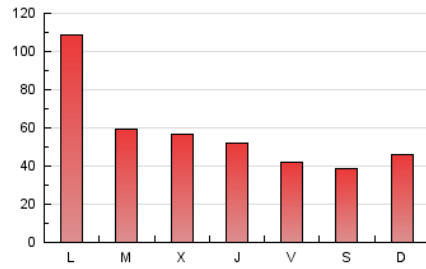

1. Cifras totales y promedios (Nacional e Internacional)

MES - AÑO	NAVEGADORES UNICOS	VISITAS	PAGINAS
Junio - 2020	107.002	148.901	178.222
PROMEDIO DIARIO	4.591	4.963	5.941
PROMEDIO LUNES-VIERNES	4.986	5.414	6.564
PROMEDIO SABADO-DOMINGO	3.506	3.724	4.226
PAGINAS / VISITAS	1,20		
DURACION MEDIA VISITAS	0:00:33		
DURACION MEDIA PAGINAS	0:02:46		

2. Secciones (Nacional e Internacional)

	PAGINAS	%
HOME	11.218	6.29 %
RESTO	167.004	93.71 %

3. Por día del mes (Nacional e Internacional)

Día	N. únicos	Visitas	Páginas	Día	N. únicos	Visitas	Páginas	Día	N. únicos	Visitas	Páginas
1	5.392	5.823	6.830	11	7.739	8.131	8.789	21	4.705	5.064	5.786
2	6.276	6.742	7.667	12	5.255	5.492	6.182	22	3.586	3.843	4.595
3	7.529	7.884	8.850	13	5.356	5.632	6.202	23	2.796	2.971	3.587
4	3.833	4.043	4.730	14	5.078	5.321	5.944	24	2.690	2.881	3.412
5	2.770	2.997	3.565	15	5.645	5.901	6.742	25	3.061	3.280	3.809
6	2.597	2.766	3.232	16	2.950	3.167	3.788	26	2.518	2.709	3.214
7	2.916	3.146	3.588	17	2.570	2.744	3.300	27	2.351	2.500	2.878
8	3.405	3.645	4.150	18	2.599	2.795	3.548	28	2.466	2.617	2.962
9	4.035	4.306	4.953	19	2.813	3.038	3.909	29	20.025	23.805	32.150
10	6.019	6.265	7.055	20	2.577	2.749	3.215	30	6.183	6.644	9.590

4. Gráficas (Nacional e Internacional)

4.1 Por día de la semana (promedio)

N. únicos / Visitas (x 100)

Páginas (x 100)

4.2 Por franja horaria (promedio)

Visitas (x 1000)

Páginas (x 1000)

4.3 Por meses