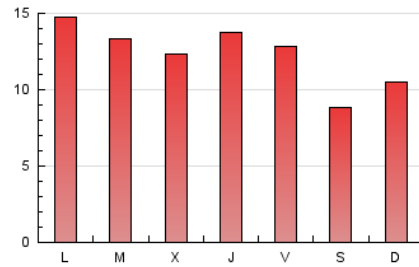

Páginas (x 100)