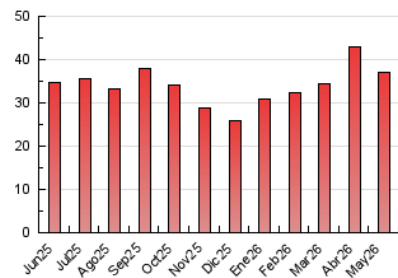

#### 4.1 Por día de la semana (promedio)

N. únicos / Visitas (x 100)

Páginas (x 100)

#### 4.2 Por franja horaria (promedio)

Visitas\_ (x 1000)

Páginas (x 1000)

#### 4.3 Por meses

N. únicos / Visitas (x 1000)

Páginas (x 1000)