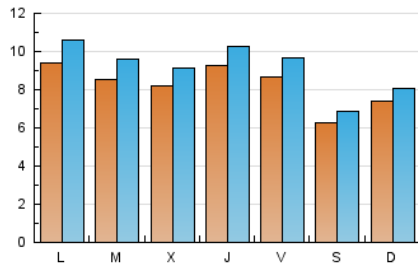

4. Gráficas (Nacional e Internacional)

4.1 Por día de la semana (promedio)

N. únicos / Visitas (x 100)