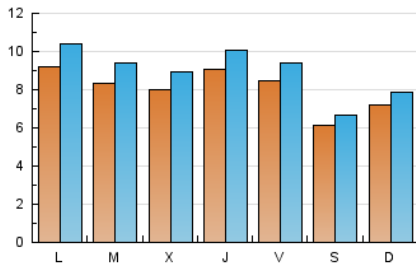

4. Gráficas (Nacional)

4.1 Por día de la semana (promedio)

N. únicos / Visitas (x 100)