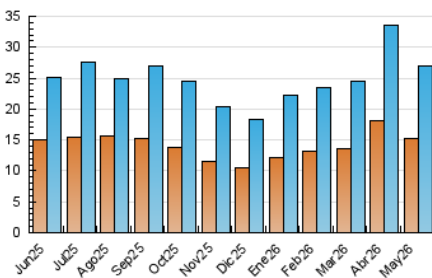

#### 4.1 Por día de la semana (promedio)

N. únicos / Visitas (x 100)

Páginas (x 100)

#### 4.2 Por franja horaria (promedio)

Visitas\_ (x 1000)

Páginas (x 1000)

#### 4.3 Por meses

N. únicos / Visitas (x 1000)

Páginas (x 1000)

## 5. Observaciones

Este Medio Electrónico de Comunicación ha sido medido por la herramienta Google Analytics de Google (GA4).