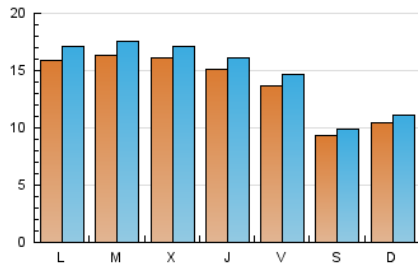

4. Gráficas (Nacional e Internacional)

4.1 Por día de la semana (promedio)

N. únicos / Visitas (x 100)