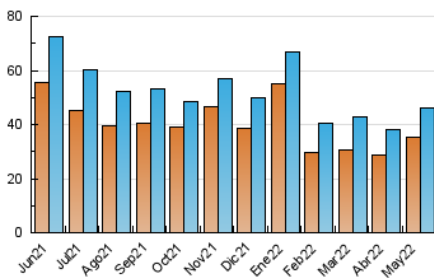

4.3 Por meses

N. únicos / Visitas (x 1000)