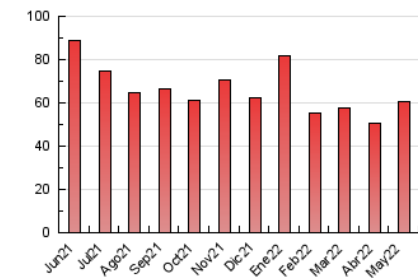

Páginas (x 1000)