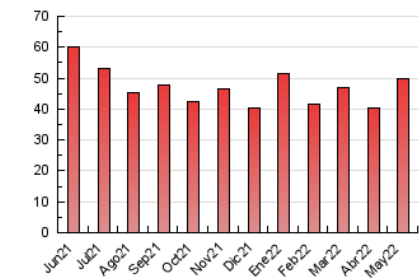

Páginas (x 1000)