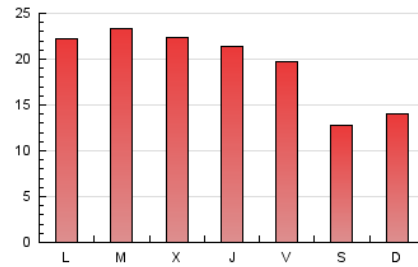

Páginas (x 100)