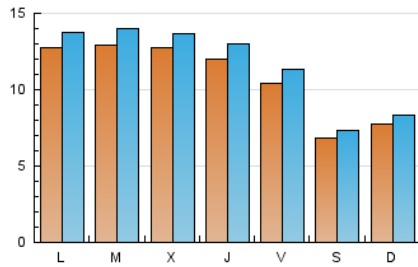

1. Cifras totales y promedios (Nacional)

| MES - AÑO | NAVEGADORES UNICOS | VISITAS | PAGINAS |
|--------------------------------|--------------------|--------------|--------------|
| Mayo - 2022 | 25.997 | 36.160 | 49.634 |
| PROMEDIO DIARIO | 1.082 | 1.166 | 1.601 |
| PROMEDIO LUNES-VIERNES | 1.224 | 1.322 | 1.826 |
| PROMEDIO SABADO-DOMINGO | 736 | 786 | 1.052 |
| PAGINAS / VISITAS | 1,37 | | |
| DURACION MEDIA VISITAS | 0:00:50 | | |
| DURACION MEDIA PAGINAS | 0:02:15 | | |

2. Secciones (Nacional)

| | PAGINAS | % |
|--------------|---------|---------|
| HOME | 8.660 | 17.45 % |
| RESTO | 40.974 | 82.55 % |

3. Por día del mes (Nacional)

| Día | N. únicos | Visitas | Páginas | Día | N. únicos | Visitas | Páginas | Día | N. únicos | Visitas | Páginas |
|-----|-----------|---------|---------|-----|-----------|---------|---------|-----|-----------|---------|---------|
| 1 | 763 | 822 | 1.109 | 11 | 1.249 | 1.343 | 1.825 | 21 | 644 | 679 | 932 |
| 2 | 1.077 | 1.162 | 1.579 | 12 | 1.133 | 1.211 | 1.657 | 22 | 812 | 852 | 1.091 |
| 3 | 852 | 922 | 1.412 | 13 | 1.392 | 1.554 | 2.234 | 23 | 1.202 | 1.293 | 1.737 |
| 4 | 1.186 | 1.275 | 1.762 | 14 | 812 | 866 | 1.183 | 24 | 1.444 | 1.556 | 2.140 |
| 5 | 1.128 | 1.237 | 1.713 | 15 | 843 | 896 | 1.165 | 25 | 1.322 | 1.399 | 2.009 |
| 6 | 875 | 936 | 1.312 | 16 | 1.666 | 1.820 | 2.433 | 26 | 1.261 | 1.356 | 1.839 |
| 7 | 666 | 707 | 912 | 17 | 1.597 | 1.736 | 2.374 | 27 | 874 | 932 | 1.337 |
| 8 | 785 | 847 | 1.145 | 18 | 1.348 | 1.448 | 1.901 | 28 | 621 | 666 | 895 |
| 9 | 1.421 | 1.518 | 2.029 | 19 | 1.283 | 1.381 | 2.010 | 29 | 682 | 741 | 1.033 |
| 10 | 1.488 | 1.623 | 2.212 | 20 | 1.027 | 1.096 | 1.525 | 30 | 1.010 | 1.102 | 1.524 |
| | | | | | | | | 31 | 1.082 | 1.184 | 1.605 |

4. Gráficas (Nacional)

4.1 Por día de la semana (promedio)

N. únicos / Visitas (x 100)

Páginas (x 100)

4.2 Por franja horaria (promedio)

Visitas_ (x 1000)

Páginas (x 1000)

4.3 Por meses