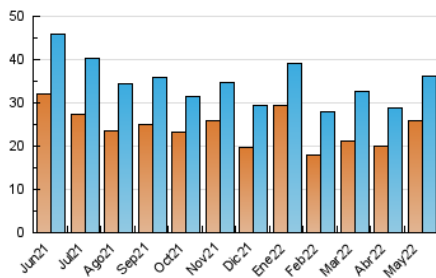

2. Secciones (Nacional)

| | PAGINAS | % |
|--------------|---------|---------|
| HOME | 8.660 | 17.45 % |
| RESTO | 40.974 | 82.55 % |

3. Por día del mes (Nacional)

| Día | N. únicos | Visitas | Páginas | Día | N. únicos | Visitas | Páginas | Día | N. únicos | Visitas | Páginas |
|-----|-----------|---------|---------|-----|-----------|---------|---------|-----|-----------|---------|---------|
| 1 | 763 | 822 | 1.109 | 11 | 1.249 | 1.343 | 1.825 | 21 | 644 | 679 | 932 |
| 2 | 1.077 | 1.162 | 1.579 | 12 | 1.133 | 1.211 | 1.657 | 22 | 812 | 852 | 1.091 |
| 3 | 852 | 922 | 1.412 | 13 | 1.392 | 1.554 | 2.234 | 23 | 1.202 | 1.293 | 1.737 |
| 4 | 1.186 | 1.275 | 1.762 | 14 | 812 | 866 | 1.183 | 24 | 1.444 | 1.556 | 2.140 |
| 5 | 1.128 | 1.237 | 1.713 | 15 | 843 | 896 | 1.165 | 25 | 1.322 | 1.399 | 2.009 |
| 6 | 875 | 936 | 1.312 | 16 | 1.666 | 1.820 | 2.433 | 26 | 1.261 | 1.356 | 1.839 |
| 7 | 666 | 707 | 912 | 17 | 1.597 | 1.736 | 2.374 | 27 | 874 | 932 | 1.337 |
| 8 | 785 | 847 | 1.145 | 18 | 1.348 | 1.448 | 1.901 | 28 | 621 | 666 | 895 |
| 9 | 1.421 | 1.518 | 2.029 | 19 | 1.283 | 1.381 | 2.010 | 29 | 682 | 741 | 1.033 |
| 10 | 1.488 | 1.623 | 2.212 | 20 | 1.027 | 1.096 | 1.525 | 30 | 1.010 | 1.102 | 1.524 |
| | | | | | | | | 31 | 1.082 | 1.184 | 1.605 |

4. Gráficas (Nacional)

4.1 Por día de la semana (promedio)

N. únicos / Visitas (x 100)

Páginas (x 100)

4.2 Por franja horaria (promedio)

Visitas_ (x 1000)

Páginas (x 1000)

4.3 Por meses

N. únicos / Visitas (x 1000)

Páginas (x 1000)

5. Observaciones

Este Medio Electrónico de Comunicación ha sido medido por la herramienta Google Analytics de Google

6. Definiciones básicas (Para más información ver Normas Técnicas para el Control de los Medios Electrónicos de Comunicación)