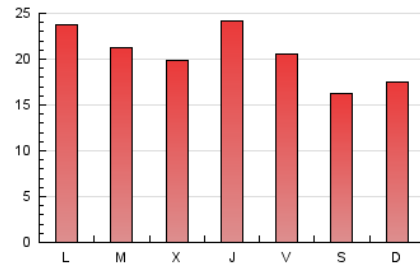

1. Cifras totales y promedios (Nacional)

MES - AÑO	NAVEGADORES UNICOS	VISITAS	PAGINAS
Mayo - 2021	33.626	47.977	63.017
PROMEDIO DIARIO	1.428	1.548	2.033
PROMEDIO LUNES-VIERNES	1.516	1.652	2.198
PROMEDIO SABADO-DOMINGO	1.244	1.329	1.686
PAGINAS / VISITAS	1,31		
DURACION MEDIA VISITAS	0:00:45		
DURACION MEDIA PAGINAS	0:02:23		

2. Secciones (Nacional)

	PAGINAS	%
HOME	9.445	14.99 %
RESTO	53.572	85.01 %

3. Por día del mes (Nacional)

Día	N. únicos	Visitas	Páginas	Día	N. únicos	Visitas	Páginas	Día	N. únicos	Visitas	Páginas
1	1.065	1.144	1.492	11	1.302	1.414	1.917	21	1.325	1.432	1.926
2	1.108	1.202	1.604	12	1.140	1.249	1.718	22	1.153	1.229	1.542
3	1.990	2.202	2.946	13	1.725	1.879	2.473	23	1.706	1.806	2.229
4	1.407	1.571	2.108	14	1.222	1.317	1.699	24	1.929	2.064	2.646
5	1.111	1.221	1.699	15	944	982	1.225	25	1.553	1.667	2.202
6	1.399	1.534	2.125	16	1.008	1.053	1.237	26	1.682	1.828	2.438
7	1.753	1.892	2.385	17	1.600	1.740	2.153	27	1.466	1.613	2.209
8	1.626	1.755	2.299	18	1.556	1.702	2.280	28	1.465	1.629	2.188
9	1.469	1.578	1.978	19	1.417	1.525	2.073	29	1.107	1.187	1.542
10	1.627	1.771	2.424	20	1.977	2.150	2.836	30	1.256	1.354	1.715
								31	1.191	1.287	1.709

4. Gráficas (Nacional)

4.1 Por día de la semana (promedio)

N. únicos / Visitas (x 100)

Páginas (x 100)

4.2 Por franja horaria (promedio)

Visitas (x 1000)

Páginas (x 1000)

4.3 Por meses