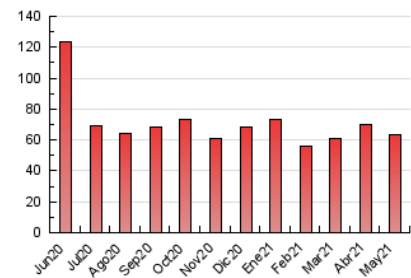

1. Cifras totales y promedios (Nacional)

MES - AÑO	NAVEGADORES UNICOS	VISITAS	PAGINAS
Mayo - 2021	33.626	47.977	63.017
PROMEDIO DIARIO	1.428	1.548	2.033
PROMEDIO LUNES-VIERNES	1.516	1.652	2.198
PROMEDIO SABADO-DOMINGO	1.244	1.329	1.686
PAGINAS / VISITAS	1,31		
DURACION MEDIA VISITAS	0:00:45		
DURACION MEDIA PAGINAS	0:02:23		

2. Secciones (Nacional)

	PAGINAS	%
HOME	9.445	14.99 %
RESTO	53.572	85.01 %

3. Por día del mes (Nacional)

Día	N. únicos	Visitas	Páginas	Día	N. únicos	Visitas	Páginas	Día	N. únicos	Visitas	Páginas
1	1.065	1.144	1.492	11	1.302	1.414	1.917	21	1.325	1.432	1.926
2	1.108	1.202	1.604	12	1.140	1.249	1.718	22	1.153	1.229	1.542
3	1.990	2.202	2.946	13	1.725	1.879	2.473	23	1.706	1.806	2.229
4	1.407	1.571	2.108	14	1.222	1.317	1.699	24	1.929	2.064	2.646
5	1.111	1.221	1.699	15	944	982	1.225	25	1.553	1.667	2.202
6	1.399	1.534	2.125	16	1.008	1.053	1.237	26	1.682	1.828	2.438
7	1.753	1.892	2.385	17	1.600	1.740	2.153	27	1.466	1.613	2.209
8	1.626	1.755	2.299	18	1.556	1.702	2.280	28	1.465	1.629	2.188
9	1.469	1.578	1.978	19	1.417	1.525	2.073	29	1.107	1.187	1.542
10	1.627	1.771	2.424	20	1.977	2.150	2.836	30	1.256	1.354	1.715
								31	1.191	1.287	1.709

4. Gráficas (Nacional)

4.1 Por día de la semana (promedio)

N. únicos / Visitas (x 100)

Páginas (x 100)

4.2 Por franja horaria (promedio)

Visitas (x 1000)

Páginas (x 1000)

4.3 Por meses

N. únicos / Visitas (x 1000)

Páginas (x 1000)

5. Observaciones

Este Medio Electrónico de Comunicación ha sido medido por la herramienta Google Analytics de Google

6. Definiciones básicas (Para más información ver Normas Técnicas para el Control de los Medios Electrónicos de Comunicación)