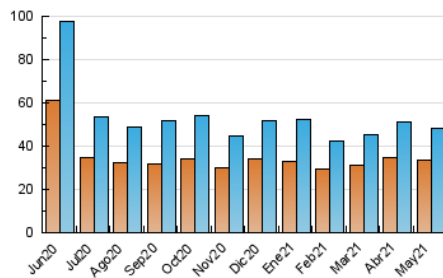

4.3 Por meses

N. únicos / Visitas (x 1000)