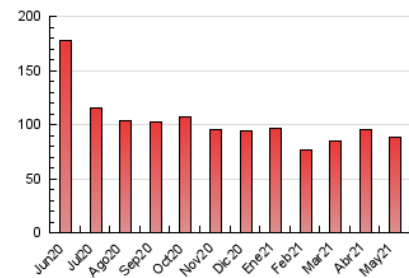

Páginas (x 1000)