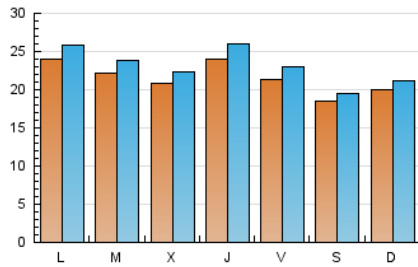

1. Cifras totales y promedios (Nacional e Internacional)

MES - AÑO	NAVEGADORES UNICOS	VISITAS	PAGINAS
Mayo - 2021	55.176	71.334	88.007
PROMEDIO DIARIO	2.148	2.301	2.839
PROMEDIO LUNES-VIERNES	2.257	2.427	3.027
PROMEDIO SABADO-DOMINGO	1.921	2.037	2.443
PAGINAS / VISITAS	1,23		
DURACION MEDIA VISITAS	0:00:37		
DURACION MEDIA PAGINAS	0:02:38		

2. Secciones (Nacional e Internacional)

	PAGINAS	%
HOME	9.655	10.97 %
RESTO	78.352	89.03 %

3. Por día del mes (Nacional e Internacional)

Día	N. únicos	Visitas	Páginas	Día	N. únicos	Visitas	Páginas	Día	N. únicos	Visitas	Páginas
1	1.711	1.810	2.207	11	2.037	2.179	2.750	21	1.978	2.125	2.664
2	1.738	1.873	2.311	12	1.950	2.086	2.621	22	1.810	1.923	2.282
3	2.720	2.968	3.780	13	2.522	2.706	3.364	23	2.446	2.587	3.063
4	2.091	2.283	2.868	14	1.955	2.084	2.513	24	2.766	2.937	3.581
5	1.743	1.876	2.401	15	1.652	1.725	2.043	25	2.460	2.617	3.214
6	2.082	2.243	2.877	16	1.634	1.699	1.909	26	2.499	2.693	3.368
7	2.416	2.586	3.136	17	2.330	2.510	2.962	27	2.269	2.470	3.117
8	2.273	2.425	3.019	18	2.293	2.486	3.130	28	2.211	2.406	3.009
9	2.116	2.264	2.711	19	2.121	2.252	2.831	29	1.779	1.890	2.301
10	2.328	2.493	3.198	20	2.728	2.951	3.694	30	2.050	2.172	2.585
								31	1.891	2.015	2.498

4. Gráficas (Nacional e Internacional)

4.1 Por día de la semana (promedio)

N. únicos / Visitas (x 100)

Páginas (x 100)

4.2 Por franja horaria (promedio)

Visitas (x 1000)

Páginas (x 1000)

4.3 Por meses