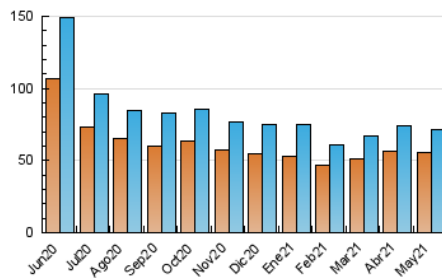

4.3 Por meses

N. únicos / Visitas (x 1000)