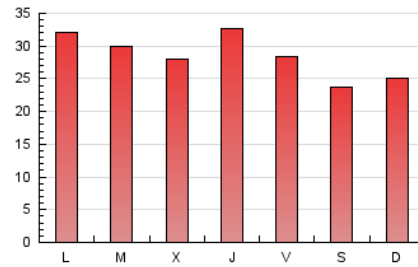

1. Cifras totales y promedios (Nacional e Internacional)

MES - AÑO	NAVEGADORES UNICOS	VISITAS	PAGINAS
Mayo - 2021	55.176	71.334	88.007
PROMEDIO DIARIO	2.148	2.301	2.839
PROMEDIO LUNES-VIERNES	2.257	2.427	3.027
PROMEDIO SABADO-DOMINGO	1.921	2.037	2.443
PAGINAS / VISITAS	1,23		
DURACION MEDIA VISITAS	0:00:37		
DURACION MEDIA PAGINAS	0:02:38		

2. Secciones (Nacional e Internacional)

	PAGINAS	%
HOME	9.655	10.97 %
RESTO	78.352	89.03 %

3. Por día del mes (Nacional e Internacional)

Día	N. únicos	Visitas	Páginas	Día	N. únicos	Visitas	Páginas	Día	N. únicos	Visitas	Páginas
1	1.711	1.810	2.207	11	2.037	2.179	2.750	21	1.978	2.125	2.664
2	1.738	1.873	2.311	12	1.950	2.086	2.621	22	1.810	1.923	2.282
3	2.720	2.968	3.780	13	2.522	2.706	3.364	23	2.446	2.587	3.063
4	2.091	2.283	2.868	14	1.955	2.084	2.513	24	2.766	2.937	3.581
5	1.743	1.876	2.401	15	1.652	1.725	2.043	25	2.460	2.617	3.214
6	2.082	2.243	2.877	16	1.634	1.699	1.909	26	2.499	2.693	3.368
7	2.416	2.586	3.136	17	2.330	2.510	2.962	27	2.269	2.470	3.117
8	2.273	2.425	3.019	18	2.293	2.486	3.130	28	2.211	2.406	3.009
9	2.116	2.264	2.711	19	2.121	2.252	2.831	29	1.779	1.890	2.301
10	2.328	2.493	3.198	20	2.728	2.951	3.694	30	2.050	2.172	2.585
								31	1.891	2.015	2.498

4. Gráficas (Nacional e Internacional)

4.1 Por día de la semana (promedio)

N. únicos / Visitas (x 100)

Páginas (x 100)

4.2 Por franja horaria (promedio)

Visitas (x 1000)

Páginas (x 1000)

4.3 Por meses