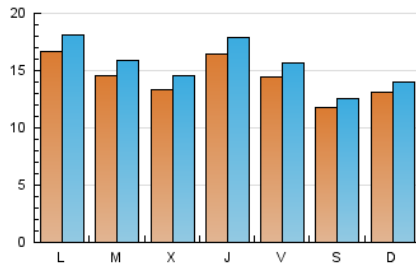

1. Cifras totales y promedios (Nacional)

MES - AÑO	NAVEGADORES UNICOS	VISITAS	PAGINAS
Mayo - 2021	33.626	47.977	63.017
PROMEDIO DIARIO	1.428	1.548	2.033
PROMEDIO LUNES-VIERNES	1.516	1.652	2.198
PROMEDIO SABADO-DOMINGO	1.244	1.329	1.686
PAGINAS / VISITAS	1,31		
DURACION MEDIA VISITAS	0:00:45		
DURACION MEDIA PAGINAS	0:02:23		

2. Secciones (Nacional)

	PAGINAS	%
HOME	9.445	14.99 %
RESTO	53.572	85.01 %

3. Por día del mes (Nacional)

Día	N. únicos	Visitas	Páginas	Día	N. únicos	Visitas	Páginas	Día	N. únicos	Visitas	Páginas
1	1.065	1.144	1.492	11	1.302	1.414	1.917	21	1.325	1.432	1.926
2	1.108	1.202	1.604	12	1.140	1.249	1.718	22	1.153	1.229	1.542
3	1.990	2.202	2.946	13	1.725	1.879	2.473	23	1.706	1.806	2.229
4	1.407	1.571	2.108	14	1.222	1.317	1.699	24	1.929	2.064	2.646
5	1.111	1.221	1.699	15	944	982	1.225	25	1.553	1.667	2.202
6	1.399	1.534	2.125	16	1.008	1.053	1.237	26	1.682	1.828	2.438
7	1.753	1.892	2.385	17	1.600	1.740	2.153	27	1.466	1.613	2.209
8	1.626	1.755	2.299	18	1.556	1.702	2.280	28	1.465	1.629	2.188
9	1.469	1.578	1.978	19	1.417	1.525	2.073	29	1.107	1.187	1.542
10	1.627	1.771	2.424	20	1.977	2.150	2.836	30	1.256	1.354	1.715
								31	1.191	1.287	1.709

4. Gráficas (Nacional)

4.1 Por día de la semana (promedio)

N. únicos / Visitas (x 100)

Páginas (x 100)

4.2 Por franja horaria (promedio)

Visitas (x 1000)

Páginas (x 1000)

4.3 Por meses