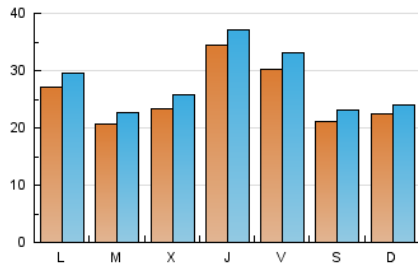

4. Gráficas (Nacional)

4.1 Por día de la semana (promedio)

N. únicos / Visitas (x 100)