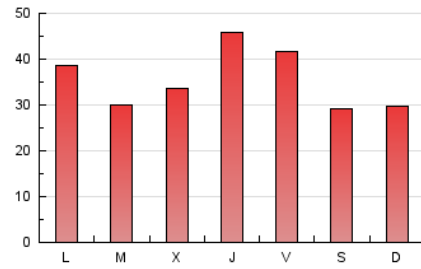

Páginas (x 100)