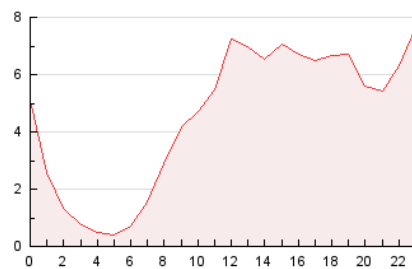

#### 3. Por día del mes (Nacional)

Día	N. únicos	Visitas	Páginas	Día	N. únicos	Visitas	Páginas	Día	N. únicos	Visitas	Páginas
1	2.813	3.062	3.942	11	2.997	3.296	4.346	21	5.017	5.319	6.160
2	1.834	2.006	2.621	12	2.115	2.335	3.207	22	3.088	3.346	4.209
3	1.649	1.793	2.367	13	2.276	2.507	3.312	23	2.227	2.402	2.928
4	1.713	1.914	2.650	14	3.246	3.506	4.487	24	2.714	2.881	3.427
5	2.101	2.295	2.912	15	2.976	3.287	4.120	25	2.794	3.010	3.742
6	1.873	2.070	2.693	16	3.003	3.270	4.037	26	2.040	2.227	2.805
7	2.825	3.042	3.886	17	2.678	2.874	3.498	27	2.680	2.954	3.916
8	2.741	3.052	3.878	18	3.311	3.598	4.734	28	2.693	3.003	3.765
9	1.596	1.773	2.454	19	2.020	2.213	3.052	29	3.482	3.832	4.740
10	1.658	1.784	2.261	20	2.520	2.757	3.520	30	1.938	2.072	2.501
								31	2.497	2.683	3.340

##### 4.1 Por día de la semana (promedio)

N. únicos / Visitas (x 100)

Páginas (x 100)

##### 4.2 Por franja horaria (promedio)

Visitas (x 1000)

Páginas (x 1000)

##### 4.3 Por meses

N. únicos / Visitas (x 1000)

Páginas (x 1000)