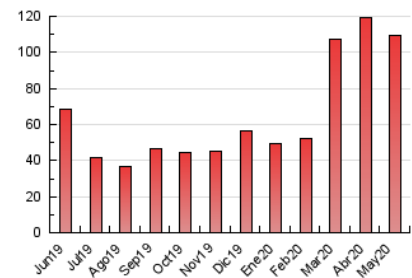

#### 3. Por día del mes (Nacional)

Día	N. únicos	Visitas	Páginas	Día	N. únicos	Visitas	Páginas	Día	N. únicos	Visitas	Páginas
1	2.813	3.062	3.942	11	2.997	3.296	4.346	21	5.017	5.319	6.160
2	1.834	2.006	2.621	12	2.115	2.335	3.207	22	3.088	3.346	4.209
3	1.649	1.793	2.367	13	2.276	2.507	3.312	23	2.227	2.402	2.928
4	1.713	1.914	2.650	14	3.246	3.506	4.487	24	2.714	2.881	3.427
5	2.101	2.295	2.912	15	2.976	3.287	4.120	25	2.794	3.010	3.742
6	1.873	2.070	2.693	16	3.003	3.270	4.037	26	2.040	2.227	2.805
7	2.825	3.042	3.886	17	2.678	2.874	3.498	27	2.680	2.954	3.916
8	2.741	3.052	3.878	18	3.311	3.598	4.734	28	2.693	3.003	3.765
9	1.596	1.773	2.454	19	2.020	2.213	3.052	29	3.482	3.832	4.740
10	1.658	1.784	2.261	20	2.520	2.757	3.520	30	1.938	2.072	2.501
								31	2.497	2.683	3.340

##### 4.1 Por día de la semana (promedio)

N. únicos / Visitas (x 100)

Páginas (x 100)

##### 4.2 Por franja horaria (promedio)

Visitas (x 1000)

Páginas (x 1000)

##### 4.3 Por meses

N. únicos / Visitas (x 1000)

Páginas (x 1000)