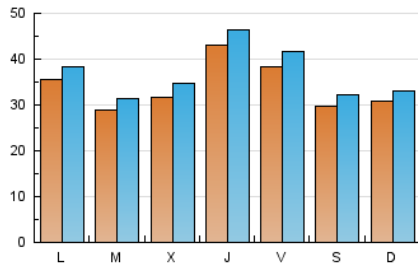

4. Gráficas (Nacional e Internacional)

4.1 Por día de la semana (promedio)

N. únicos / Visitas (x 100)