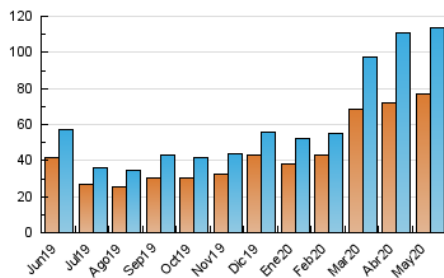

### 3. Por día del mes (Nacional e Internacional)

Día	N. únicos	Visitas	Páginas	Día	N. únicos	Visitas	Páginas	Día	N. únicos	Visitas	Páginas
1	3.533	3.821	4.767	11	3.801	4.146	5.253	21	5.955	6.307	7.231
2	2.581	2.787	3.473	12	2.931	3.191	4.135	22	3.997	4.301	5.233
3	2.417	2.605	3.276	13	3.074	3.341	4.218	23	3.166	3.393	3.986
4	2.442	2.671	3.498	14	4.060	4.364	5.401	24	3.627	3.847	4.473
5	2.820	3.048	3.740	15	3.742	4.103	4.992	25	3.727	3.995	4.807
6	2.637	2.879	3.573	16	3.962	4.268	5.101	26	2.961	3.187	3.850
7	3.589	3.839	4.752	17	3.617	3.871	4.577	27	3.629	3.950	5.005
8	3.542	3.889	4.780	18	4.201	4.544	5.770	28	3.669	4.046	4.889
9	2.386	2.620	3.373	19	2.863	3.106	4.008	29	4.363	4.746	5.721
10	2.378	2.551	3.100	20	3.375	3.665	4.488	30	2.815	2.987	3.496
								31	3.373	3.600	4.327

4. Gráficas (Nacional e Internacional)

4.1 Por día de la semana (promedio)

N. únicos / Visitas (x 100)

Páginas (x 100)

4.2 Por franja horaria (promedio)

Visitas (x 1000)

Páginas (x 1000)

4.3 Por meses

N. únicos / Visitas (x 1000)

Páginas (x 1000)