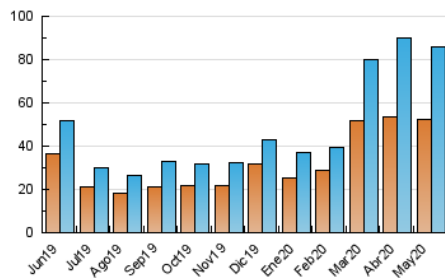

#### 3. Por día del mes (Nacional)

Día	N. únicos	Visitas	Páginas	Día	N. únicos	Visitas	Páginas	Día	N. únicos	Visitas	Páginas
1	2.813	3.062	3.942	11	2.997	3.296	4.346	21	5.017	5.319	6.160
2	1.834	2.006	2.621	12	2.115	2.335	3.207	22	3.088	3.346	4.209
3	1.649	1.793	2.367	13	2.276	2.507	3.312	23	2.227	2.402	2.928
4	1.713	1.914	2.650	14	3.246	3.506	4.487	24	2.714	2.881	3.427
5	2.101	2.295	2.912	15	2.976	3.287	4.120	25	2.794	3.010	3.742
6	1.873	2.070	2.693	16	3.003	3.270	4.037	26	2.040	2.227	2.805
7	2.825	3.042	3.886	17	2.678	2.874	3.498	27	2.680	2.954	3.916
8	2.741	3.052	3.878	18	3.311	3.598	4.734	28	2.693	3.003	3.765
9	1.596	1.773	2.454	19	2.020	2.213	3.052	29	3.482	3.832	4.740
10	1.658	1.784	2.261	20	2.520	2.757	3.520	30	1.938	2.072	2.501
								31	2.497	2.683	3.340

##### 4.1 Por día de la semana (promedio)

N. únicos / Visitas (x 100)

Páginas (x 100)

##### 4.2 Por franja horaria (promedio)

Visitas (x 1000)

Páginas (x 1000)

##### 4.3 Por meses

N. únicos / Visitas (x 1000)

Páginas (x 1000)