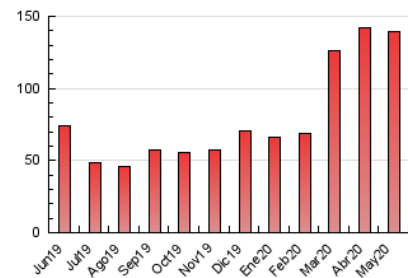

### 3. Por día del mes (Nacional e Internacional)

Día	N. únicos	Visitas	Páginas	Día	N. únicos	Visitas	Páginas	Día	N. únicos	Visitas	Páginas
1	3.533	3.821	4.767	11	3.801	4.146	5.253	21	5.955	6.307	7.231
2	2.581	2.787	3.473	12	2.931	3.191	4.135	22	3.997	4.301	5.233
3	2.417	2.605	3.276	13	3.074	3.341	4.218	23	3.166	3.393	3.986
4	2.442	2.671	3.498	14	4.060	4.364	5.401	24	3.627	3.847	4.473
5	2.820	3.048	3.740	15	3.742	4.103	4.992	25	3.727	3.995	4.807
6	2.637	2.879	3.573	16	3.962	4.268	5.101	26	2.961	3.187	3.850
7	3.589	3.839	4.752	17	3.617	3.871	4.577	27	3.629	3.950	5.005
8	3.542	3.889	4.780	18	4.201	4.544	5.770	28	3.669	4.046	4.889
9	2.386	2.620	3.373	19	2.863	3.106	4.008	29	4.363	4.746	5.721
10	2.378	2.551	3.100	20	3.375	3.665	4.488	30	2.815	2.987	3.496
								31	3.373	3.600	4.327

4. Gráficas (Nacional e Internacional)

4.1 Por día de la semana (promedio)

N. únicos / Visitas (x 100)

Páginas (x 100)

4.2 Por franja horaria (promedio)

Visitas (x 1000)

Páginas (x 1000)

4.3 Por meses

N. únicos / Visitas (x 1000)

Páginas (x 1000)