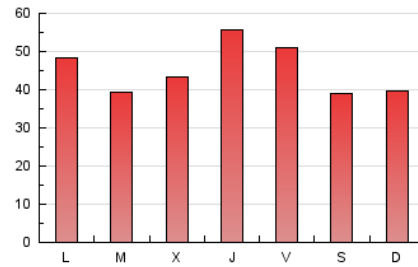

### 3. Por día del mes (Nacional e Internacional)

Día	N. únicos	Visitas	Páginas	Día	N. únicos	Visitas	Páginas	Día	N. únicos	Visitas	Páginas
1	3.533	3.821	4.767	11	3.801	4.146	5.253	21	5.955	6.307	7.231
2	2.581	2.787	3.473	12	2.931	3.191	4.135	22	3.997	4.301	5.233
3	2.417	2.605	3.276	13	3.074	3.341	4.218	23	3.166	3.393	3.986
4	2.442	2.671	3.498	14	4.060	4.364	5.401	24	3.627	3.847	4.473
5	2.820	3.048	3.740	15	3.742	4.103	4.992	25	3.727	3.995	4.807
6	2.637	2.879	3.573	16	3.962	4.268	5.101	26	2.961	3.187	3.850
7	3.589	3.839	4.752	17	3.617	3.871	4.577	27	3.629	3.950	5.005
8	3.542	3.889	4.780	18	4.201	4.544	5.770	28	3.669	4.046	4.889
9	2.386	2.620	3.373	19	2.863	3.106	4.008	29	4.363	4.746	5.721
10	2.378	2.551	3.100	20	3.375	3.665	4.488	30	2.815	2.987	3.496
								31	3.373	3.600	4.327

4. Gráficas (Nacional e Internacional)

4.1 Por día de la semana (promedio)

N. únicos / Visitas (x 100)

Páginas (x 100)

4.2 Por franja horaria (promedio)

Visitas (x 1000)

Páginas (x 1000)

4.3 Por meses