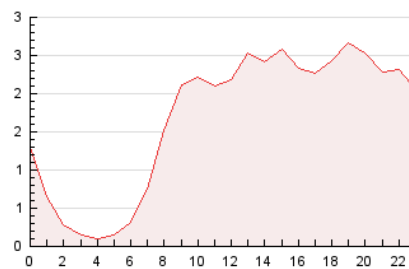

2. Secciones (Nacional)

	PAGINAS	%
HOME	7.556	18.76 %
RESTO	32.711	81.24 %

3. Por día del mes (Nacional)

Día	N. únicos	Visitas	Páginas	Día	N. únicos	Visitas	Páginas	Día	N. únicos	Visitas	Páginas
1	1.055	1.165	1.660	11	823	884	1.215	21	807	880	1.225
2	661	711	976	12	1.113	1.274	1.879	22	868	963	1.440
3	822	877	1.176	13	959	1.047	1.591	23	628	674	925
4	1.597	1.707	2.231	14	654	691	925	24	731	789	1.075
5	1.402	1.515	2.069	15	499	537	697	25	852	935	1.346
6	1.778	1.905	2.557	16	486	533	708	26	775	853	1.272
7	1.533	1.664	2.262	17	536	584	765	27	763	829	1.214
8	1.049	1.127	1.542	18	820	891	1.314	28	938	1.032	1.613
9	616	661	892	19	855	938	1.295	29	882	947	1.295
10	615	657	823	20	749	835	1.258	30	632	686	1.027

4. Gráficas (Nacional)

4.1 Por día de la semana (promedio)

N. únicos / Visitas (x 100)

Páginas (x 100)

4.2 Por franja horaria (promedio)

Visitas (x 1000)

Páginas (x 1000)

4.3 Por meses