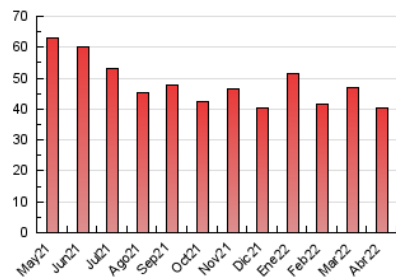

1. Cifras totales y promedios (Nacional)

MES - AÑO	NAVEGADORES UNICOS	VISITAS	PAGINAS
Abril - 2022	20.071	28.791	40.267
PROMEDIO DIARIO	883	960	1.342
PROMEDIO LUNES-VIERNES	989	1.077	1.519
PROMEDIO SABADO-DOMINGO	636	686	930
PAGINAS / VISITAS	1,40		
DURACION MEDIA VISITAS	0:00:54		
DURACION MEDIA PAGINAS	0:02:16		

2. Secciones (Nacional)

	PAGINAS	%
HOME	7.556	18.76 %
RESTO	32.711	81.24 %

3. Por día del mes (Nacional)

Día	N. únicos	Visitas	Páginas	Día	N. únicos	Visitas	Páginas	Día	N. únicos	Visitas	Páginas
1	1.055	1.165	1.660	11	823	884	1.215	21	807	880	1.225
2	661	711	976	12	1.113	1.274	1.879	22	868	963	1.440
3	822	877	1.176	13	959	1.047	1.591	23	628	674	925
4	1.597	1.707	2.231	14	654	691	925	24	731	789	1.075
5	1.402	1.515	2.069	15	499	537	697	25	852	935	1.346
6	1.778	1.905	2.557	16	486	533	708	26	775	853	1.272
7	1.533	1.664	2.262	17	536	584	765	27	763	829	1.214
8	1.049	1.127	1.542	18	820	891	1.314	28	938	1.032	1.613
9	616	661	892	19	855	938	1.295	29	882	947	1.295
10	615	657	823	20	749	835	1.258	30	632	686	1.027

4. Gráficas (Nacional)

4.1 Por día de la semana (promedio)

N. únicos / Visitas (x 100)

Páginas (x 100)

4.2 Por franja horaria (promedio)

Visitas (x 1000)

Páginas (x 1000)

4.3 Por meses

N. únicos / Visitas (x 1000)

Páginas (x 1000)

5. Observaciones

Este Medio Electrónico de Comunicación ha sido medido por la herramienta Google Analytics de Google

6. Definiciones básicas (Para más información ver Normas Técnicas para el Control de los Medios Electrónicos de Comunicación)