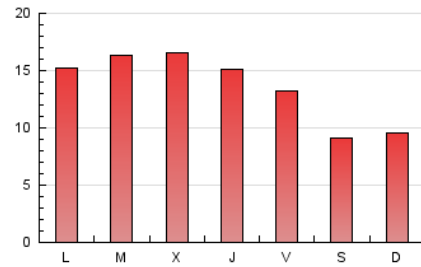

1. Cifras totales y promedios (Nacional)

MES - AÑO	NAVEGADORES UNICOS	VISITAS	PAGINAS
Abril - 2022	20.071	28.791	40.267
PROMEDIO DIARIO	883	960	1.342
PROMEDIO LUNES-VIERNES	989	1.077	1.519
PROMEDIO SABADO-DOMINGO	636	686	930
PAGINAS / VISITAS	1,40		
DURACION MEDIA VISITAS	0:00:54		
DURACION MEDIA PAGINAS	0:02:16		

2. Secciones (Nacional)

	PAGINAS	%
HOME	7.556	18.76 %
RESTO	32.711	81.24 %

3. Por día del mes (Nacional)

Día	N. únicos	Visitas	Páginas	Día	N. únicos	Visitas	Páginas	Día	N. únicos	Visitas	Páginas
1	1.055	1.165	1.660	11	823	884	1.215	21	807	880	1.225
2	661	711	976	12	1.113	1.274	1.879	22	868	963	1.440
3	822	877	1.176	13	959	1.047	1.591	23	628	674	925
4	1.597	1.707	2.231	14	654	691	925	24	731	789	1.075
5	1.402	1.515	2.069	15	499	537	697	25	852	935	1.346
6	1.778	1.905	2.557	16	486	533	708	26	775	853	1.272
7	1.533	1.664	2.262	17	536	584	765	27	763	829	1.214
8	1.049	1.127	1.542	18	820	891	1.314	28	938	1.032	1.613
9	616	661	892	19	855	938	1.295	29	882	947	1.295
10	615	657	823	20	749	835	1.258	30	632	686	1.027

4. Gráficas (Nacional)

4.1 Por día de la semana (promedio)

N. únicos / Visitas (x 100)

Páginas (x 100)

4.2 Por franja horaria (promedio)

Visitas (x 1000)

Páginas (x 1000)

4.3 Por meses