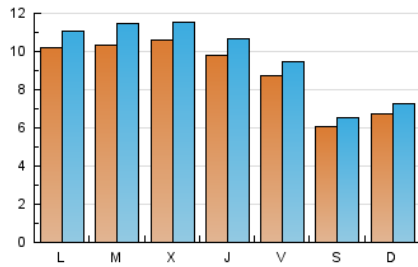

1. Cifras totales y promedios (Nacional)

MES - AÑO	NAVEGADORES UNICOS	VISITAS	PAGINAS
Abril - 2022	20.071	28.791	40.267
PROMEDIO DIARIO	883	960	1.342
PROMEDIO LUNES-VIERNES	989	1.077	1.519
PROMEDIO SABADO-DOMINGO	636	686	930
PAGINAS / VISITAS	1,40		
DURACION MEDIA VISITAS	0:00:54		
DURACION MEDIA PAGINAS	0:02:16		

2. Secciones (Nacional)

	PAGINAS	%
HOME	7.556	18.76 %
RESTO	32.711	81.24 %

3. Por día del mes (Nacional)

Día	N. únicos	Visitas	Páginas	Día	N. únicos	Visitas	Páginas	Día	N. únicos	Visitas	Páginas
1	1.055	1.165	1.660	11	823	884	1.215	21	807	880	1.225
2	661	711	976	12	1.113	1.274	1.879	22	868	963	1.440
3	822	877	1.176	13	959	1.047	1.591	23	628	674	925
4	1.597	1.707	2.231	14	654	691	925	24	731	789	1.075
5	1.402	1.515	2.069	15	499	537	697	25	852	935	1.346
6	1.778	1.905	2.557	16	486	533	708	26	775	853	1.272
7	1.533	1.664	2.262	17	536	584	765	27	763	829	1.214
8	1.049	1.127	1.542	18	820	891	1.314	28	938	1.032	1.613
9	616	661	892	19	855	938	1.295	29	882	947	1.295
10	615	657	823	20	749	835	1.258	30	632	686	1.027

4. Gráficas (Nacional)

4.1 Por día de la semana (promedio)

N. únicos / Visitas (x 100)

Páginas (x 100)

4.2 Por franja horaria (promedio)

Visitas (x 1000)

Páginas (x 1000)

4.3 Por meses