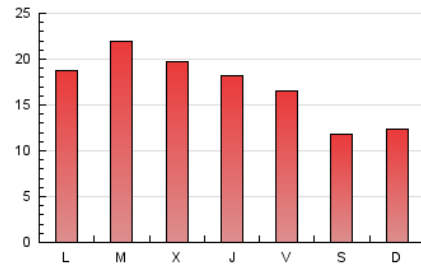

1. Cifras totales y promedios (Nacional e Internacional)

MES - AÑO	NAVEGADORES UNICOS	VISITAS	PAGINAS
Abril - 2022	28.665	38.025	50.557
PROMEDIO DIARIO	1.179	1.268	1.685
PROMEDIO LUNES-VIERNES	1.307	1.408	1.892
PROMEDIO SABADO-DOMINGO	881	941	1.204
PAGINAS / VISITAS	1,33		
DURACION MEDIA VISITAS	0:00:46		
DURACION MEDIA PAGINAS	0:02:19		

2. Secciones (Nacional e Internacional)

	PAGINAS	%
HOME	8.466	16.75 %
RESTO	42.091	83.25 %

3. Por día del mes (Nacional e Internacional)

Día	N. únicos	Visitas	Páginas	Día	N. únicos	Visitas	Páginas	Día	N. únicos	Visitas	Páginas
1	1.377	1.500	2.010	11	1.136	1.206	1.551	21	1.084	1.171	1.538
2	920	979	1.255	12	1.433	1.611	2.249	22	1.190	1.300	1.802
3	1.114	1.181	1.523	13	1.209	1.302	1.856	23	841	898	1.163
4	1.938	2.061	2.619	14	882	926	1.173	24	970	1.039	1.348
5	1.722	1.850	2.426	15	738	789	963	25	1.131	1.225	1.646
6	2.082	2.220	2.894	16	713	770	971	26	1.081	1.167	1.657
7	1.859	1.998	2.631	17	769	827	1.016	27	1.050	1.125	1.533
8	1.340	1.426	1.860	18	1.133	1.217	1.673	28	1.258	1.360	1.960
9	850	904	1.149	19	1.548	1.677	2.436	29	1.200	1.274	1.650
10	843	896	1.071	20	1.058	1.153	1.598	30	909	973	1.336

4. Gráficas (Nacional e Internacional)

4.1 Por día de la semana (promedio)

N. únicos / Visitas (x 100)

Páginas (x 100)

4.2 Por franja horaria (promedio)

Visitas (x 1000)

Páginas (x 1000)

4.3 Por meses