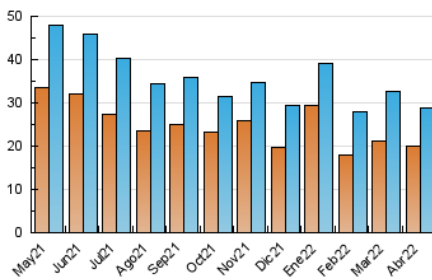

2. Secciones (Nacional)

	PAGINAS	%
HOME	7.556	18.76 %
RESTO	32.711	81.24 %

3. Por día del mes (Nacional)

Día	N. únicos	Visitas	Páginas	Día	N. únicos	Visitas	Páginas	Día	N. únicos	Visitas	Páginas
1	1.055	1.165	1.660	11	823	884	1.215	21	807	880	1.225
2	661	711	976	12	1.113	1.274	1.879	22	868	963	1.440
3	822	877	1.176	13	959	1.047	1.591	23	628	674	925
4	1.597	1.707	2.231	14	654	691	925	24	731	789	1.075
5	1.402	1.515	2.069	15	499	537	697	25	852	935	1.346
6	1.778	1.905	2.557	16	486	533	708	26	775	853	1.272
7	1.533	1.664	2.262	17	536	584	765	27	763	829	1.214
8	1.049	1.127	1.542	18	820	891	1.314	28	938	1.032	1.613
9	616	661	892	19	855	938	1.295	29	882	947	1.295
10	615	657	823	20	749	835	1.258	30	632	686	1.027

4. Gráficas (Nacional)

4.1 Por día de la semana (promedio)

N. únicos / Visitas (x 100)

Páginas (x 100)

4.2 Por franja horaria (promedio)

Visitas (x 1000)

Páginas (x 1000)

4.3 Por meses

N. únicos / Visitas (x 1000)

Páginas (x 1000)

5. Observaciones

Este Medio Electrónico de Comunicación ha sido medido por la herramienta Google Analytics de Google

6. Definiciones básicas (Para más información ver Normas Técnicas para el Control de los Medios Electrónicos de Comunicación)

Visita:

Una secuencia ininterrumpida de páginas servidas a un usuario válido. Si dicho usuario no realiza peticiones de páginas en un periodo de tiempo (30 min) la siguiente petición constituirá el inicio de una nueva visita.