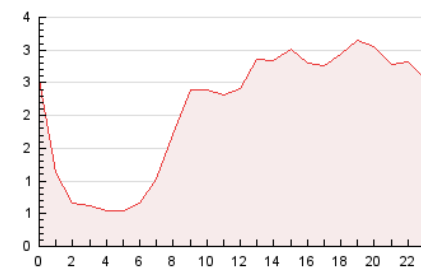

2. Secciones (Nacional e Internacional)

	PAGINAS	%
HOME	8.466	16.75 %
RESTO	42.091	83.25 %

3. Por día del mes (Nacional e Internacional)

Día	N. únicos	Visitas	Páginas	Día	N. únicos	Visitas	Páginas	Día	N. únicos	Visitas	Páginas
1	1.377	1.500	2.010	11	1.136	1.206	1.551	21	1.084	1.171	1.538
2	920	979	1.255	12	1.433	1.611	2.249	22	1.190	1.300	1.802
3	1.114	1.181	1.523	13	1.209	1.302	1.856	23	841	898	1.163
4	1.938	2.061	2.619	14	882	926	1.173	24	970	1.039	1.348
5	1.722	1.850	2.426	15	738	789	963	25	1.131	1.225	1.646
6	2.082	2.220	2.894	16	713	770	971	26	1.081	1.167	1.657
7	1.859	1.998	2.631	17	769	827	1.016	27	1.050	1.125	1.533
8	1.340	1.426	1.860	18	1.133	1.217	1.673	28	1.258	1.360	1.960
9	850	904	1.149	19	1.548	1.677	2.436	29	1.200	1.274	1.650
10	843	896	1.071	20	1.058	1.153	1.598	30	909	973	1.336

4. Gráficas (Nacional e Internacional)

4.1 Por día de la semana (promedio)

N. únicos / Visitas (x 100)

Páginas (x 100)

4.2 Por franja horaria (promedio)

Visitas (x 1000)

Páginas (x 1000)

4.3 Por meses