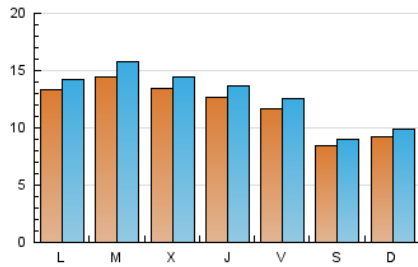

1. Cifras totales y promedios (Nacional e Internacional)

MES - AÑO	NAVEGADORES UNICOS	VISITAS	PAGINAS
Abril - 2022	28.665	38.025	50.557
PROMEDIO DIARIO	1.179	1.268	1.685
PROMEDIO LUNES-VIERNES	1.307	1.408	1.892
PROMEDIO SABADO-DOMINGO	881	941	1.204
PAGINAS / VISITAS	1,33		
DURACION MEDIA VISITAS	0:00:46		
DURACION MEDIA PAGINAS	0:02:19		

2. Secciones (Nacional e Internacional)

	PAGINAS	%
HOME	8.466	16.75 %
RESTO	42.091	83.25 %

3. Por día del mes (Nacional e Internacional)

Día	N. únicos	Visitas	Páginas	Día	N. únicos	Visitas	Páginas	Día	N. únicos	Visitas	Páginas
1	1.377	1.500	2.010	11	1.136	1.206	1.551	21	1.084	1.171	1.538
2	920	979	1.255	12	1.433	1.611	2.249	22	1.190	1.300	1.802
3	1.114	1.181	1.523	13	1.209	1.302	1.856	23	841	898	1.163
4	1.938	2.061	2.619	14	882	926	1.173	24	970	1.039	1.348
5	1.722	1.850	2.426	15	738	789	963	25	1.131	1.225	1.646
6	2.082	2.220	2.894	16	713	770	971	26	1.081	1.167	1.657
7	1.859	1.998	2.631	17	769	827	1.016	27	1.050	1.125	1.533
8	1.340	1.426	1.860	18	1.133	1.217	1.673	28	1.258	1.360	1.960
9	850	904	1.149	19	1.548	1.677	2.436	29	1.200	1.274	1.650
10	843	896	1.071	20	1.058	1.153	1.598	30	909	973	1.336

4. Gráficas (Nacional e Internacional)

4.1 Por día de la semana (promedio)

N. únicos / Visitas (x 100)

Páginas (x 100)

4.2 Por franja horaria (promedio)

Visitas (x 1000)

Páginas (x 1000)

4.3 Por meses