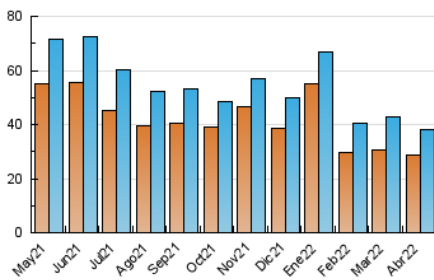

4.3 Por meses

N. únicos / Visitas (x 1000)