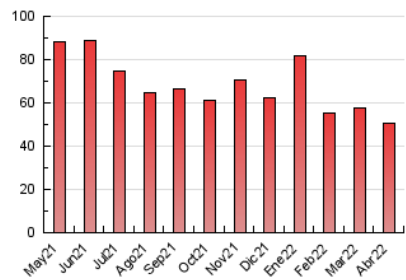

Páginas (x 1000)