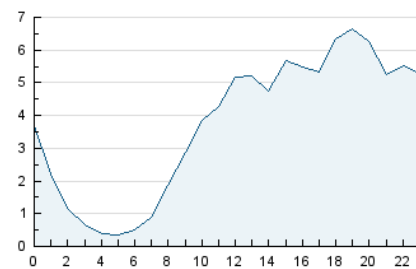

#### 3. Por día del mes (Nacional)

Día	N. únicos	Visitas	Páginas	Día	N. únicos	Visitas	Páginas	Día	N. únicos	Visitas	Páginas
1	2.107	2.451	3.573	11	3.536	3.895	5.150	21	2.799	3.119	4.146
2	3.051	3.376	4.835	12	2.518	2.777	3.615	22	2.699	2.972	3.925
3	3.272	3.659	4.943	13	2.676	2.977	4.124	23	1.436	1.551	2.151
4	2.693	3.016	3.999	14	3.777	4.131	5.540	24	1.479	1.619	2.374
5	3.847	4.227	5.257	15	8.024	8.654	10.954	25	1.412	1.551	2.124
6	2.613	2.848	3.701	16	4.321	4.652	5.812	26	1.757	1.955	2.597
7	2.142	2.392	3.129	17	2.456	2.676	3.557	27	1.886	2.095	2.919
8	2.276	2.545	3.415	18	1.767	1.989	2.615	28	2.241	2.517	3.363
9	1.999	2.268	3.255	19	2.212	2.447	3.218	29	2.270	2.495	3.215
10	3.401	3.749	4.942	20	2.056	2.274	3.031	30	2.657	2.904	3.825

4. Gráficas (Nacional)

4.1 Por día de la semana (promedio)

N. únicos / Visitas (x 100)

Páginas (x 100)

4.2 Por franja horaria (promedio)

Visitas (x 1000)

Páginas (x 1000)

4.3 Por meses