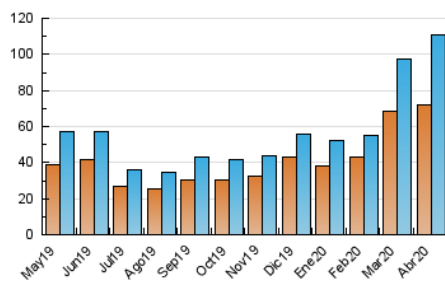

### 3. Por día del mes (Nacional e Internacional)

Día	N. únicos	Visitas	Páginas	Día	N. únicos	Visitas	Páginas	Día	N. únicos	Visitas	Páginas
1	2.750	3.124	4.313	11	4.242	4.628	5.955	21	3.431	3.797	4.887
2	3.640	3.999	5.489	12	3.243	3.535	4.424	22	3.394	3.706	4.734
3	3.884	4.311	5.628	13	3.344	3.681	4.889	23	2.044	2.200	2.872
4	3.373	3.743	4.790	14	4.453	4.845	6.323	24	2.053	2.222	3.034
5	4.541	4.963	6.042	15	8.758	9.419	11.815	25	2.044	2.220	2.855
6	3.318	3.600	4.521	16	5.047	5.429	6.646	26	2.459	2.698	3.395
7	2.783	3.067	3.872	17	3.140	3.401	4.351	27	2.557	2.807	3.686
8	2.969	3.266	4.197	18	2.422	2.687	3.364	28	2.896	3.214	4.114
9	2.646	2.959	4.013	19	2.925	3.204	4.040	29	2.963	3.226	4.013
10	4.057	4.432	5.683	20	2.710	2.969	3.790	30	3.262	3.538	4.506

4. Gráficas (Nacional e Internacional)

4.1 Por día de la semana (promedio)

N. únicos / Visitas (x 100)

Páginas (x 100)

4.2 Por franja horaria (promedio)

Visitas (x 1000)

Páginas (x 1000)

4.3 Por meses

N. únicos / Visitas (x 1000)

Páginas (x 1000)