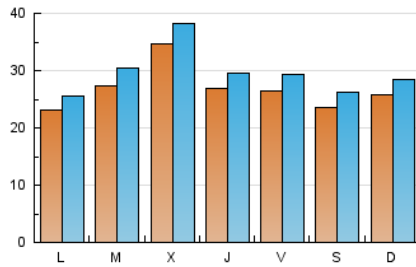

4. Gráficas (Nacional)

4.1 Por día de la semana (promedio)

N. únicos / Visitas (x 100)