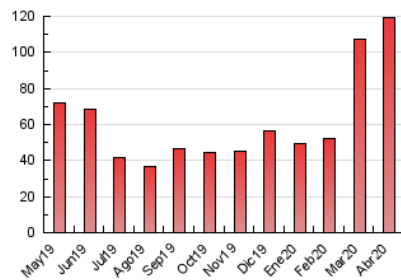

#### 3. Por día del mes (Nacional)

Día	N. únicos	Visitas	Páginas	Día	N. únicos	Visitas	Páginas	Día	N. únicos	Visitas	Páginas
1	2.107	2.451	3.573	11	3.536	3.895	5.150	21	2.799	3.119	4.146
2	3.051	3.376	4.835	12	2.518	2.777	3.615	22	2.699	2.972	3.925
3	3.272	3.659	4.943	13	2.676	2.977	4.124	23	1.436	1.551	2.151
4	2.693	3.016	3.999	14	3.777	4.131	5.540	24	1.479	1.619	2.374
5	3.847	4.227	5.257	15	8.024	8.654	10.954	25	1.412	1.551	2.124
6	2.613	2.848	3.701	16	4.321	4.652	5.812	26	1.757	1.955	2.597
7	2.142	2.392	3.129	17	2.456	2.676	3.557	27	1.886	2.095	2.919
8	2.276	2.545	3.415	18	1.767	1.989	2.615	28	2.241	2.517	3.363
9	1.999	2.268	3.255	19	2.212	2.447	3.218	29	2.270	2.495	3.215
10	3.401	3.749	4.942	20	2.056	2.274	3.031	30	2.657	2.904	3.825

4. Gráficas (Nacional)

4.1 Por día de la semana (promedio)

N. únicos / Visitas (x 100)

Páginas (x 100)

4.2 Por franja horaria (promedio)

Visitas (x 1000)

Páginas (x 1000)

4.3 Por meses

N. únicos / Visitas (x 1000)

Páginas (x 1000)