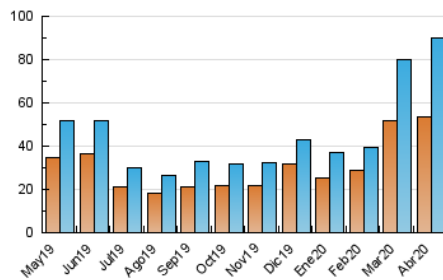

#### 3. Por día del mes (Nacional)

Día	N. únicos	Visitas	Páginas	Día	N. únicos	Visitas	Páginas	Día	N. únicos	Visitas	Páginas
1	2.107	2.451	3.573	11	3.536	3.895	5.150	21	2.799	3.119	4.146
2	3.051	3.376	4.835	12	2.518	2.777	3.615	22	2.699	2.972	3.925
3	3.272	3.659	4.943	13	2.676	2.977	4.124	23	1.436	1.551	2.151
4	2.693	3.016	3.999	14	3.777	4.131	5.540	24	1.479	1.619	2.374
5	3.847	4.227	5.257	15	8.024	8.654	10.954	25	1.412	1.551	2.124
6	2.613	2.848	3.701	16	4.321	4.652	5.812	26	1.757	1.955	2.597
7	2.142	2.392	3.129	17	2.456	2.676	3.557	27	1.886	2.095	2.919
8	2.276	2.545	3.415	18	1.767	1.989	2.615	28	2.241	2.517	3.363
9	1.999	2.268	3.255	19	2.212	2.447	3.218	29	2.270	2.495	3.215
10	3.401	3.749	4.942	20	2.056	2.274	3.031	30	2.657	2.904	3.825

4. Gráficas (Nacional)

4.1 Por día de la semana (promedio)

N. únicos / Visitas (x 100)

Páginas (x 100)

4.2 Por franja horaria (promedio)

Visitas (x 1000)

Páginas (x 1000)

4.3 Por meses

N. únicos / Visitas (x 1000)

Páginas (x 1000)