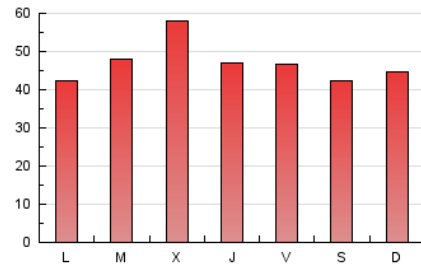

### 3. Por día del mes (Nacional e Internacional)

Día	N. únicos	Visitas	Páginas	Día	N. únicos	Visitas	Páginas	Día	N. únicos	Visitas	Páginas
1	2.750	3.124	4.313	11	4.242	4.628	5.955	21	3.431	3.797	4.887
2	3.640	3.999	5.489	12	3.243	3.535	4.424	22	3.394	3.706	4.734
3	3.884	4.311	5.628	13	3.344	3.681	4.889	23	2.044	2.200	2.872
4	3.373	3.743	4.790	14	4.453	4.845	6.323	24	2.053	2.222	3.034
5	4.541	4.963	6.042	15	8.758	9.419	11.815	25	2.044	2.220	2.855
6	3.318	3.600	4.521	16	5.047	5.429	6.646	26	2.459	2.698	3.395
7	2.783	3.067	3.872	17	3.140	3.401	4.351	27	2.557	2.807	3.686
8	2.969	3.266	4.197	18	2.422	2.687	3.364	28	2.896	3.214	4.114
9	2.646	2.959	4.013	19	2.925	3.204	4.040	29	2.963	3.226	4.013
10	4.057	4.432	5.683	20	2.710	2.969	3.790	30	3.262	3.538	4.506

4. Gráficas (Nacional e Internacional)

4.1 Por día de la semana (promedio)

N. únicos / Visitas (x 100)

Páginas (x 100)

4.2 Por franja horaria (promedio)

Visitas (x 1000)

Páginas (x 1000)

4.3 Por meses