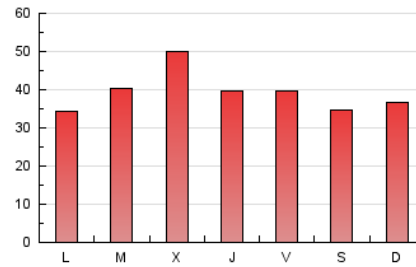

#### 3. Por día del mes (Nacional)

Día	N. únicos	Visitas	Páginas	Día	N. únicos	Visitas	Páginas	Día	N. únicos	Visitas	Páginas
1	2.107	2.451	3.573	11	3.536	3.895	5.150	21	2.799	3.119	4.146
2	3.051	3.376	4.835	12	2.518	2.777	3.615	22	2.699	2.972	3.925
3	3.272	3.659	4.943	13	2.676	2.977	4.124	23	1.436	1.551	2.151
4	2.693	3.016	3.999	14	3.777	4.131	5.540	24	1.479	1.619	2.374
5	3.847	4.227	5.257	15	8.024	8.654	10.954	25	1.412	1.551	2.124
6	2.613	2.848	3.701	16	4.321	4.652	5.812	26	1.757	1.955	2.597
7	2.142	2.392	3.129	17	2.456	2.676	3.557	27	1.886	2.095	2.919
8	2.276	2.545	3.415	18	1.767	1.989	2.615	28	2.241	2.517	3.363
9	1.999	2.268	3.255	19	2.212	2.447	3.218	29	2.270	2.495	3.215
10	3.401	3.749	4.942	20	2.056	2.274	3.031	30	2.657	2.904	3.825

4. Gráficas (Nacional)

4.1 Por día de la semana (promedio)

N. únicos / Visitas (x 100)

Páginas (x 100)

4.2 Por franja horaria (promedio)

Visitas (x 1000)

Páginas (x 1000)

4.3 Por meses