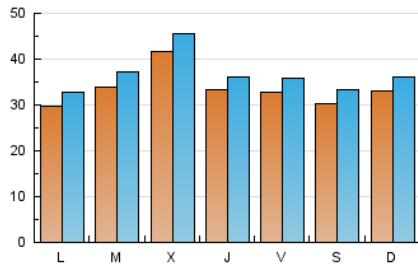

4. Gráficas (Nacional e Internacional)

4.1 Por día de la semana (promedio)

N. únicos / Visitas (x 100)