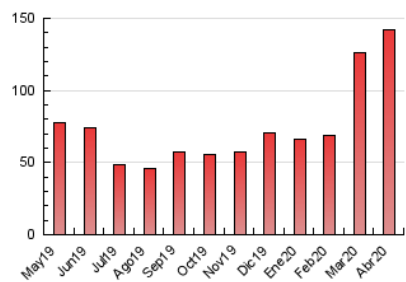

### 3. Por día del mes (Nacional e Internacional)

Día	N. únicos	Visitas	Páginas	Día	N. únicos	Visitas	Páginas	Día	N. únicos	Visitas	Páginas
1	2.750	3.124	4.313	11	4.242	4.628	5.955	21	3.431	3.797	4.887
2	3.640	3.999	5.489	12	3.243	3.535	4.424	22	3.394	3.706	4.734
3	3.884	4.311	5.628	13	3.344	3.681	4.889	23	2.044	2.200	2.872
4	3.373	3.743	4.790	14	4.453	4.845	6.323	24	2.053	2.222	3.034
5	4.541	4.963	6.042	15	8.758	9.419	11.815	25	2.044	2.220	2.855
6	3.318	3.600	4.521	16	5.047	5.429	6.646	26	2.459	2.698	3.395
7	2.783	3.067	3.872	17	3.140	3.401	4.351	27	2.557	2.807	3.686
8	2.969	3.266	4.197	18	2.422	2.687	3.364	28	2.896	3.214	4.114
9	2.646	2.959	4.013	19	2.925	3.204	4.040	29	2.963	3.226	4.013
10	4.057	4.432	5.683	20	2.710	2.969	3.790	30	3.262	3.538	4.506

4. Gráficas (Nacional e Internacional)

4.1 Por día de la semana (promedio)

N. únicos / Visitas (x 100)

Páginas (x 100)

4.2 Por franja horaria (promedio)

Visitas (x 1000)

Páginas (x 1000)

4.3 Por meses

N. únicos / Visitas (x 1000)

Páginas (x 1000)