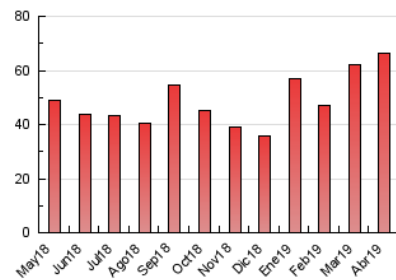

Páginas (x 1000)