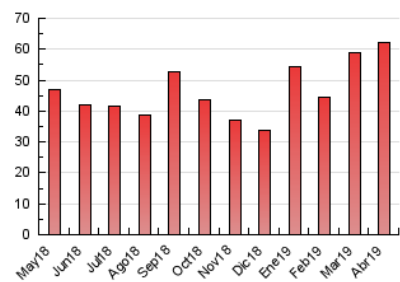

Páginas (x 1000)