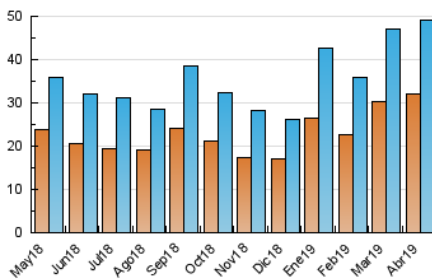

4.3 Por meses

N. únicos / Visitas (x 1000)