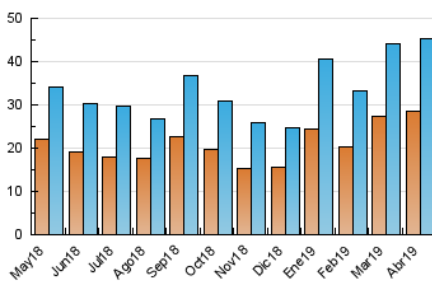

4.3 Por meses

N. únicos / Visitas (x 1000)