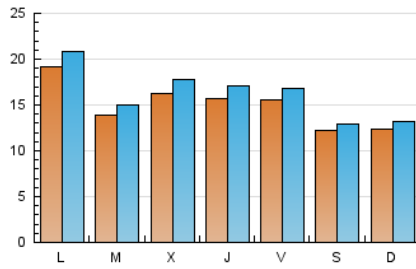

1. Cifras totales y promedios (Nacional e Internacional)

MES - AÑO	NAVEGADORES UNICOS	VISITAS	PAGINAS
Abril - 2019	32.057	49.050	66.492
PROMEDIO DIARIO	1.512	1.635	2.216
PROMEDIO LUNES-VIERNES	1.614	1.753	2.383
PROMEDIO SABADO-DOMINGO	1.232	1.310	1.758
PAGINAS / VISITAS	1,36		
DURACION MEDIA VISITAS	0:00:52		
DURACION MEDIA PAGINAS	0:02:25		

2. Secciones (Nacional e Internacional)

	PAGINAS	%
HOME	8.410	12.65 %
RESTO	58.082	87.35 %

3. Por día del mes (Nacional e Internacional)

Día	N. únicos	Visitas	Páginas	Día	N. únicos	Visitas	Páginas	Día	N. únicos	Visitas	Páginas
1	3.173	3.438	4.702	11	1.430	1.568	2.126	21	1.182	1.243	1.653
2	1.556	1.652	2.237	12	1.537	1.681	2.227	22	1.232	1.298	1.755
3	1.436	1.581	2.199	13	1.223	1.289	1.731	23	1.244	1.336	1.963
4	1.522	1.680	2.377	14	1.168	1.218	1.613	24	1.537	1.683	2.330
5	1.866	2.039	2.691	15	1.430	1.552	2.203	25	1.638	1.807	2.380
6	1.556	1.655	2.200	16	1.250	1.348	1.892	26	1.827	1.988	2.703
7	1.219	1.318	1.805	17	1.500	1.642	2.221	27	1.425	1.518	2.097
8	1.560	1.729	2.408	18	1.680	1.795	2.422	28	1.403	1.513	1.979
9	1.277	1.381	1.873	19	975	1.031	1.376	29	2.183	2.386	3.199
10	2.042	2.205	2.783	20	680	723	987	30	1.621	1.753	2.360

4. Gráficas (Nacional e Internacional)

4.1 Por día de la semana (promedio)

N. únicos / Visitas (x 100)

Páginas (x 100)

4.2 Por franja horaria (promedio)

Visitas (x 1000)

Páginas (x 1000)

4.3 Por meses