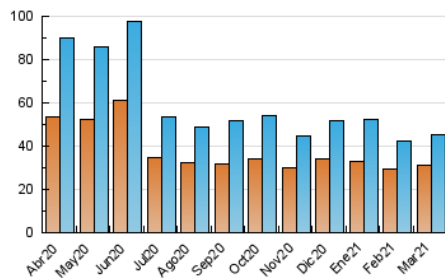

4.3 Por meses

N. únicos / Visitas (x 1000)