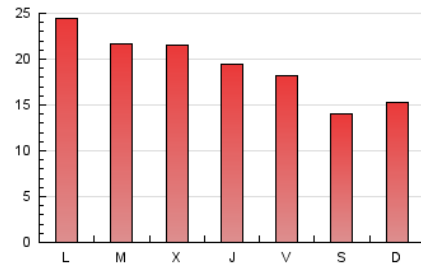

1. Cifras totales y promedios (Nacional)

MES - AÑO	NAVEGADORES UNICOS	VISITAS	PAGINAS
Marzo - 2021	31.076	45.475	60.566
PROMEDIO DIARIO	1.358	1.467	1.954
PROMEDIO LUNES-VIERNES	1.459	1.581	2.125
PROMEDIO SABADO-DOMINGO	1.067	1.139	1.463
PAGINAS / VISITAS	1,33		
DURACION MEDIA VISITAS	0:00:49		
DURACION MEDIA PAGINAS	0:02:27		

2. Secciones (Nacional)

	PAGINAS	%
HOME	8.974	14.82 %
RESTO	51.592	85.18 %

3. Por día del mes (Nacional)

Día	N. únicos	Visitas	Páginas	Día	N. únicos	Visitas	Páginas	Día	N. únicos	Visitas	Páginas
1	2.378	2.541	3.247	11	1.218	1.326	1.901	21	1.237	1.327	1.635
2	1.716	1.880	2.584	12	1.252	1.370	1.866	22	1.505	1.645	2.216
3	1.422	1.555	2.115	13	890	955	1.272	23	1.148	1.237	1.684
4	1.234	1.376	1.834	14	1.426	1.510	1.904	24	1.130	1.222	1.644
5	1.083	1.178	1.672	15	1.262	1.375	1.795	25	1.486	1.609	2.120
6	947	1.025	1.339	16	1.302	1.405	1.877	26	1.271	1.349	1.843
7	998	1.073	1.373	17	1.073	1.166	1.627	27	776	816	1.075
8	2.075	2.239	3.072	18	1.253	1.382	1.908	28	870	925	1.198
9	1.175	1.280	1.837	19	1.325	1.435	1.884	29	1.370	1.473	1.899
10	1.198	1.318	1.775	20	1.389	1.484	1.905	30	2.001	2.155	2.875
								31	2.681	2.844	3.590

4. Gráficas (Nacional)

4.1 Por día de la semana (promedio)

N. únicos / Visitas (x 100)

Páginas (x 100)

4.2 Por franja horaria (promedio)

Visitas (x 1000)

Páginas (x 1000)

4.3 Por meses