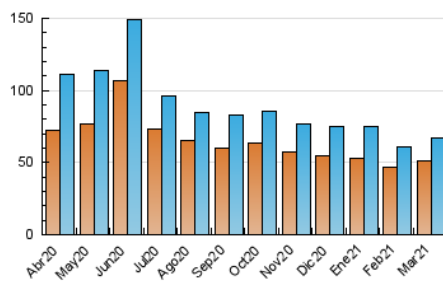

4.3 Por meses

N. únicos / Visitas (x 1000)