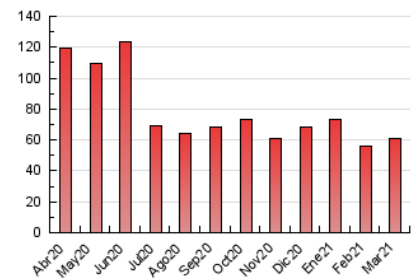

Páginas (x 1000)