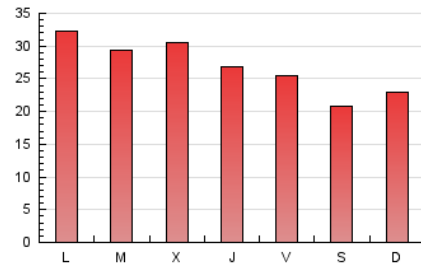

1. Cifras totales y promedios (Nacional e Internacional)

MES - AÑO	NAVEGADORES UNICOS	VISITAS	PAGINAS
Marzo - 2021	51.118	67.434	84.631
PROMEDIO DIARIO	2.033	2.175	2.730
PROMEDIO LUNES-VIERNES	2.147	2.302	2.919
PROMEDIO SABADO-DOMINGO	1.707	1.812	2.187
PAGINAS / VISITAS	1,26		
DURACION MEDIA VISITAS	0:00:40		
DURACION MEDIA PAGINAS	0:02:38		

2. Secciones (Nacional e Internacional)

	PAGINAS	%
HOME	9.925	11.73 %
RESTO	74.706	88.27 %

3. Por día del mes (Nacional e Internacional)

Día	N. únicos	Visitas	Páginas	Día	N. únicos	Visitas	Páginas	Día	N. únicos	Visitas	Páginas
1	3.087	3.288	4.071	11	1.852	2.001	2.636	21	1.963	2.091	2.445
2	2.399	2.597	3.370	12	1.961	2.124	2.682	22	2.184	2.351	2.969
3	2.085	2.246	2.854	13	1.498	1.594	1.965	23	1.845	1.969	2.481
4	1.901	2.072	2.573	14	2.065	2.187	2.633	24	2.146	2.300	3.116
5	1.736	1.857	2.410	15	1.961	2.112	2.599	25	2.135	2.279	2.839
6	1.564	1.671	2.031	16	1.941	2.068	2.587	26	1.908	2.007	2.550
7	1.667	1.774	2.124	17	1.745	1.867	2.408	27	1.376	1.447	1.761
8	2.786	2.979	3.878	18	1.902	2.069	2.652	28	1.546	1.629	1.941
9	1.860	2.004	2.630	19	1.951	2.085	2.582	29	2.057	2.191	2.670
10	1.885	2.037	2.541	20	1.977	2.099	2.596	30	2.685	2.878	3.646
								31	3.368	3.561	4.391

4. Gráficas (Nacional e Internacional)

4.1 Por día de la semana (promedio)

N. únicos / Visitas (x 100)

Páginas (x 100)

4.2 Por franja horaria (promedio)

Visitas (x 1000)

Páginas (x 1000)

4.3 Por meses