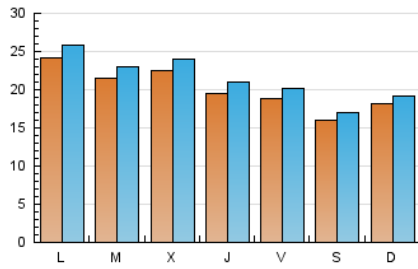

1. Cifras totales y promedios (Nacional e Internacional)

MES - AÑO	NAVEGADORES UNICOS	VISITAS	PAGINAS
Marzo - 2021	51.118	67.434	84.631
PROMEDIO DIARIO	2.033	2.175	2.730
PROMEDIO LUNES-VIERNES	2.147	2.302	2.919
PROMEDIO SABADO-DOMINGO	1.707	1.812	2.187
PAGINAS / VISITAS	1,26		
DURACION MEDIA VISITAS	0:00:40		
DURACION MEDIA PAGINAS	0:02:38		

2. Secciones (Nacional e Internacional)

	PAGINAS	%
HOME	9.925	11.73 %
RESTO	74.706	88.27 %

3. Por día del mes (Nacional e Internacional)

Día	N. únicos	Visitas	Páginas	Día	N. únicos	Visitas	Páginas	Día	N. únicos	Visitas	Páginas
1	3.087	3.288	4.071	11	1.852	2.001	2.636	21	1.963	2.091	2.445
2	2.399	2.597	3.370	12	1.961	2.124	2.682	22	2.184	2.351	2.969
3	2.085	2.246	2.854	13	1.498	1.594	1.965	23	1.845	1.969	2.481
4	1.901	2.072	2.573	14	2.065	2.187	2.633	24	2.146	2.300	3.116
5	1.736	1.857	2.410	15	1.961	2.112	2.599	25	2.135	2.279	2.839
6	1.564	1.671	2.031	16	1.941	2.068	2.587	26	1.908	2.007	2.550
7	1.667	1.774	2.124	17	1.745	1.867	2.408	27	1.376	1.447	1.761
8	2.786	2.979	3.878	18	1.902	2.069	2.652	28	1.546	1.629	1.941
9	1.860	2.004	2.630	19	1.951	2.085	2.582	29	2.057	2.191	2.670
10	1.885	2.037	2.541	20	1.977	2.099	2.596	30	2.685	2.878	3.646
								31	3.368	3.561	4.391

4. Gráficas (Nacional e Internacional)

4.1 Por día de la semana (promedio)

N. únicos / Visitas (x 100)

Páginas (x 100)

4.2 Por franja horaria (promedio)

Visitas (x 1000)

Páginas (x 1000)

4.3 Por meses