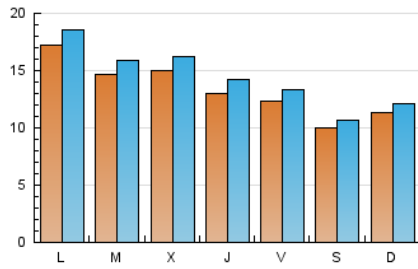

1. Cifras totales y promedios (Nacional)

MES - AÑO	NAVEGADORES UNICOS	VISITAS	PAGINAS
Marzo - 2021	31.076	45.475	60.566
PROMEDIO DIARIO	1.358	1.467	1.954
PROMEDIO LUNES-VIERNES	1.459	1.581	2.125
PROMEDIO SABADO-DOMINGO	1.067	1.139	1.463
PAGINAS / VISITAS	1,33		
DURACION MEDIA VISITAS	0:00:49		
DURACION MEDIA PAGINAS	0:02:27		

2. Secciones (Nacional)

	PAGINAS	%
HOME	8.974	14.82 %
RESTO	51.592	85.18 %

3. Por día del mes (Nacional)

Día	N. únicos	Visitas	Páginas	Día	N. únicos	Visitas	Páginas	Día	N. únicos	Visitas	Páginas
1	2.378	2.541	3.247	11	1.218	1.326	1.901	21	1.237	1.327	1.635
2	1.716	1.880	2.584	12	1.252	1.370	1.866	22	1.505	1.645	2.216
3	1.422	1.555	2.115	13	890	955	1.272	23	1.148	1.237	1.684
4	1.234	1.376	1.834	14	1.426	1.510	1.904	24	1.130	1.222	1.644
5	1.083	1.178	1.672	15	1.262	1.375	1.795	25	1.486	1.609	2.120
6	947	1.025	1.339	16	1.302	1.405	1.877	26	1.271	1.349	1.843
7	998	1.073	1.373	17	1.073	1.166	1.627	27	776	816	1.075
8	2.075	2.239	3.072	18	1.253	1.382	1.908	28	870	925	1.198
9	1.175	1.280	1.837	19	1.325	1.435	1.884	29	1.370	1.473	1.899
10	1.198	1.318	1.775	20	1.389	1.484	1.905	30	2.001	2.155	2.875
								31	2.681	2.844	3.590

4. Gráficas (Nacional)

4.1 Por día de la semana (promedio)

N. únicos / Visitas (x 100)

Páginas (x 100)

4.2 Por franja horaria (promedio)

Visitas (x 1000)

Páginas (x 1000)

4.3 Por meses