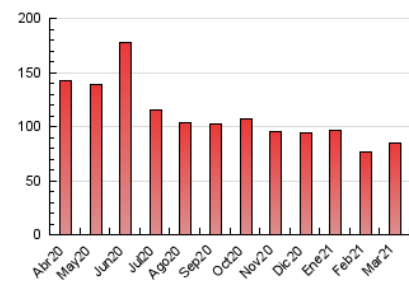

Páginas (x 1000)