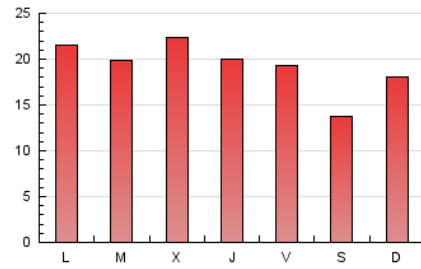

1. Cifras totales y promedios (Nacional)

MES - AÑO	NAVEGADORES UNICOS	VISITAS	PAGINAS
Marzo - 2019	27.415	44.213	59.031
PROMEDIO DIARIO	1.313	1.426	1.904
PROMEDIO LUNES-VIERNES	1.393	1.526	2.054
PROMEDIO SABADO-DOMINGO	1.143	1.216	1.590
PAGINAS / VISITAS	1,34		
DURACION MEDIA VISITAS	0:00:48		
DURACION MEDIA PAGINAS	0:02:24		

2. Secciones (Nacional)

	PAGINAS	%
HOME	7.873	13.34 %
RESTO	51.158	86.66 %

3. Por día del mes (Nacional)

Día	N. únicos	Visitas	Páginas	Día	N. únicos	Visitas	Páginas	Día	N. únicos	Visitas	Páginas
1	1.269	1.394	1.873	11	1.092	1.197	1.729	21	1.468	1.609	2.124
2	1.053	1.112	1.431	12	1.261	1.385	1.926	22	1.211	1.336	1.876
3	844	896	1.185	13	1.526	1.661	2.181	23	904	968	1.227
4	1.094	1.215	1.734	14	1.109	1.198	1.618	24	2.054	2.208	2.771
5	1.714	1.888	2.417	15	911	998	1.328	25	2.710	2.863	3.559
6	1.615	1.748	2.220	16	667	696	897	26	1.445	1.552	2.057
7	1.121	1.214	1.693	17	591	621	872	27	1.694	1.896	2.580
8	1.248	1.361	1.765	18	973	1.103	1.572	28	1.637	1.817	2.550
9	963	1.031	1.371	19	917	1.020	1.535	29	1.956	2.141	2.810
10	1.170	1.248	1.560	20	1.291	1.454	1.981	30	1.332	1.414	1.963
								31	1.855	1.969	2.626

4. Gráficas (Nacional)

4.1 Por día de la semana (promedio)

N. únicos / Visitas (x 100)

Páginas (x 100)

4.2 Por franja horaria (promedio)

Visitas (x 1000)

Páginas (x 1000)

4.3 Por meses