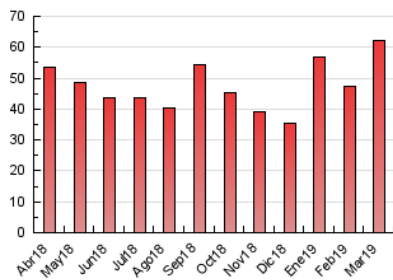

Páginas (x 1000)