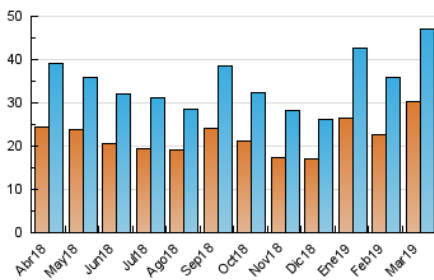

4.3 Por meses

N. únicos / Visitas (x 1000)