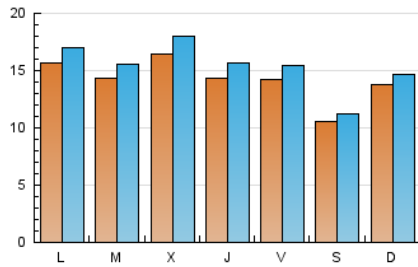

1. Cifras totales y promedios (Nacional e Internacional)

MES - AÑO	NAVEGADORES UNICOS	VISITAS	PAGINAS
Marzo - 2019	30.288	47.164	62.218
PROMEDIO DIARIO	1.406	1.521	2.007
PROMEDIO LUNES-VIERNES	1.495	1.630	2.166
PROMEDIO SABADO-DOMINGO	1.218	1.293	1.673
PAGINAS / VISITAS	1,32		
DURACION MEDIA VISITAS	0:00:46		
DURACION MEDIA PAGINAS	0:02:26		

2. Secciones (Nacional e Internacional)

	PAGINAS	%
HOME	7.967	12.80 %
RESTO	54.251	87.20 %

3. Por día del mes (Nacional e Internacional)

Día	N. únicos	Visitas	Páginas	Día	N. únicos	Visitas	Páginas	Día	N. únicos	Visitas	Páginas
1	1.422	1.549	2.047	11	1.160	1.268	1.801	21	1.581	1.723	2.258
2	1.161	1.222	1.546	12	1.341	1.466	2.012	22	1.295	1.424	1.966
3	920	972	1.263	13	1.623	1.760	2.287	23	978	1.042	1.309
4	1.192	1.314	1.841	14	1.190	1.279	1.704	24	2.134	2.293	2.858
5	1.808	1.984	2.520	15	987	1.075	1.409	25	2.851	3.009	3.715
6	1.717	1.850	2.326	16	729	764	969	26	1.552	1.659	2.178
7	1.217	1.313	1.793	17	647	677	928	27	1.843	2.056	2.765
8	1.328	1.444	1.855	18	1.074	1.208	1.684	28	1.760	1.942	2.685
9	1.039	1.108	1.455	19	1.011	1.118	1.641	29	2.058	2.244	2.920
10	1.237	1.319	1.640	20	1.385	1.551	2.086	30	1.393	1.477	2.035
								31	1.940	2.054	2.722

4. Gráficas (Nacional e Internacional)

4.1 Por día de la semana (promedio)

N. únicos / Visitas (x 100)

Páginas (x 100)

4.2 Por franja horaria (promedio)

Visitas (x 1000)

Páginas (x 1000)

4.3 Por meses