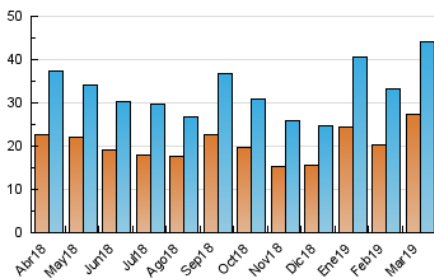

4.3 Por meses

N. únicos / Visitas (x 1000)