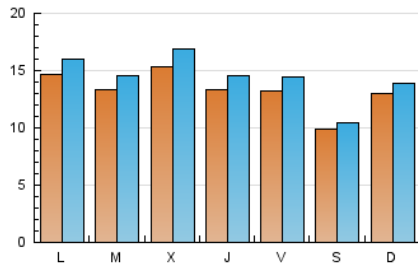

1. Cifras totales y promedios (Nacional)

MES - AÑO	NAVEGADORES UNICOS	VISITAS	PAGINAS
Marzo - 2019	27.415	44.213	59.031
PROMEDIO DIARIO	1.313	1.426	1.904
PROMEDIO LUNES-VIERNES	1.393	1.526	2.054
PROMEDIO SABADO-DOMINGO	1.143	1.216	1.590
PAGINAS / VISITAS	1,34		
DURACION MEDIA VISITAS	0:00:48		
DURACION MEDIA PAGINAS	0:02:24		

2. Secciones (Nacional)

	PAGINAS	%
HOME	7.873	13.34 %
RESTO	51.158	86.66 %

3. Por día del mes (Nacional)

Día	N. únicos	Visitas	Páginas	Día	N. únicos	Visitas	Páginas	Día	N. únicos	Visitas	Páginas
1	1.269	1.394	1.873	11	1.092	1.197	1.729	21	1.468	1.609	2.124
2	1.053	1.112	1.431	12	1.261	1.385	1.926	22	1.211	1.336	1.876
3	844	896	1.185	13	1.526	1.661	2.181	23	904	968	1.227
4	1.094	1.215	1.734	14	1.109	1.198	1.618	24	2.054	2.208	2.771
5	1.714	1.888	2.417	15	911	998	1.328	25	2.710	2.863	3.559
6	1.615	1.748	2.220	16	667	696	897	26	1.445	1.552	2.057
7	1.121	1.214	1.693	17	591	621	872	27	1.694	1.896	2.580
8	1.248	1.361	1.765	18	973	1.103	1.572	28	1.637	1.817	2.550
9	963	1.031	1.371	19	917	1.020	1.535	29	1.956	2.141	2.810
10	1.170	1.248	1.560	20	1.291	1.454	1.981	30	1.332	1.414	1.963
								31	1.855	1.969	2.626

4. Gráficas (Nacional)

4.1 Por día de la semana (promedio)

N. únicos / Visitas (x 100)

Páginas (x 100)

4.2 Por franja horaria (promedio)

Visitas (x 1000)

Páginas (x 1000)

4.3 Por meses