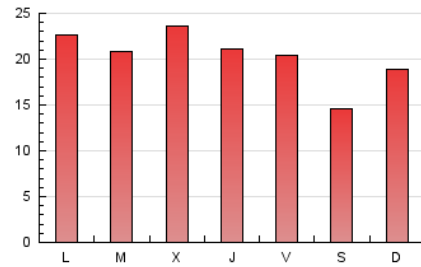

1. Cifras totales y promedios (Nacional e Internacional)

MES - AÑO	NAVEGADORES UNICOS	VISITAS	PAGINAS
Marzo - 2019	30.288	47.164	62.218
PROMEDIO DIARIO	1.406	1.521	2.007
PROMEDIO LUNES-VIERNES	1.495	1.630	2.166
PROMEDIO SABADO-DOMINGO	1.218	1.293	1.673
PAGINAS / VISITAS	1,32		
DURACION MEDIA VISITAS	0:00:46		
DURACION MEDIA PAGINAS	0:02:26		

2. Secciones (Nacional e Internacional)

	PAGINAS	%
HOME	7.967	12.80 %
RESTO	54.251	87.20 %

3. Por día del mes (Nacional e Internacional)

Día	N. únicos	Visitas	Páginas	Día	N. únicos	Visitas	Páginas	Día	N. únicos	Visitas	Páginas
1	1.422	1.549	2.047	11	1.160	1.268	1.801	21	1.581	1.723	2.258
2	1.161	1.222	1.546	12	1.341	1.466	2.012	22	1.295	1.424	1.966
3	920	972	1.263	13	1.623	1.760	2.287	23	978	1.042	1.309
4	1.192	1.314	1.841	14	1.190	1.279	1.704	24	2.134	2.293	2.858
5	1.808	1.984	2.520	15	987	1.075	1.409	25	2.851	3.009	3.715
6	1.717	1.850	2.326	16	729	764	969	26	1.552	1.659	2.178
7	1.217	1.313	1.793	17	647	677	928	27	1.843	2.056	2.765
8	1.328	1.444	1.855	18	1.074	1.208	1.684	28	1.760	1.942	2.685
9	1.039	1.108	1.455	19	1.011	1.118	1.641	29	2.058	2.244	2.920
10	1.237	1.319	1.640	20	1.385	1.551	2.086	30	1.393	1.477	2.035
								31	1.940	2.054	2.722

4. Gráficas (Nacional e Internacional)

4.1 Por día de la semana (promedio)

N. únicos / Visitas (x 100)

Páginas (x 100)

4.2 Por franja horaria (promedio)

Visitas (x 1000)

Páginas (x 1000)

4.3 Por meses