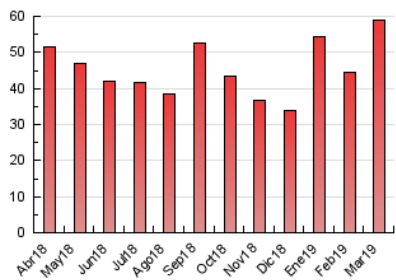

Páginas (x 1000)