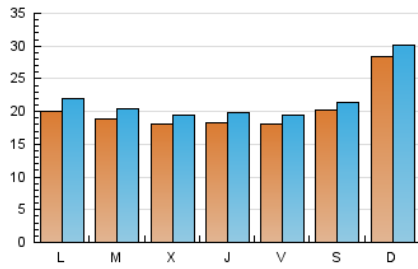

1. Cifras totales y promedios (Nacional e Internacional)

MES - AÑO	NAVEGADORES UNICOS	VISITAS	PAGINAS
Febrero - 2021	46.616	61.040	76.534
PROMEDIO DIARIO	2.030	2.180	2.733
PROMEDIO LUNES-VIERNES	1.868	2.022	2.595
PROMEDIO SABADO-DOMINGO	2.434	2.574	3.079
PAGINAS / VISITAS	1,25		
DURACION MEDIA VISITAS	0:00:39		
DURACION MEDIA PAGINAS	0:02:34		

2. Secciones (Nacional e Internacional)

	PAGINAS	%
HOME	9.418	12.31 %
RESTO	67.116	87.69 %

3. Por día del mes (Nacional e Internacional)

Día	N. únicos	Visitas	Páginas	Día	N. únicos	Visitas	Páginas	Día	N. únicos	Visitas	Páginas
1	2.097	2.312	2.932	11	2.054	2.239	2.898	21	2.415	2.572	3.171
2	1.793	1.960	2.566	12	1.784	1.940	2.549	22	2.024	2.207	2.899
3	1.785	1.933	2.466	13	1.504	1.606	1.913	23	1.799	1.919	2.386
4	1.709	1.850	2.386	14	2.320	2.436	2.811	24	1.799	1.933	2.414
5	2.033	2.211	2.842	15	1.985	2.138	2.760	25	2.018	2.187	2.846
6	1.714	1.825	2.254	16	2.132	2.278	2.891	26	1.732	1.864	2.407
7	1.953	2.096	2.578	17	1.718	1.844	2.306	27	3.289	3.448	4.112
8	1.938	2.127	2.737	18	1.549	1.660	2.123	28	4.682	4.920	5.741
9	1.834	2.000	2.573	19	1.661	1.787	2.229				
10	1.913	2.059	2.691	20	1.597	1.689	2.053				

4. Gráficas (Nacional e Internacional)

4.1 Por día de la semana (promedio)

N. únicos / Visitas (x 100)

Páginas (x 100)

4.2 Por franja horaria (promedio)

Visitas (x 1000)

Páginas (x 1000)

4.3 Por meses