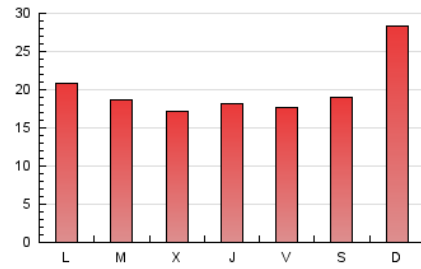

1. Cifras totales y promedios (Nacional)

MES - AÑO	NAVEGADORES UNICOS	VISITAS	PAGINAS
Febrero - 2021	29.136	42.074	55.959
PROMEDIO DIARIO	1.384	1.503	1.999
PROMEDIO LUNES-VIERNES	1.217	1.339	1.851
PROMEDIO SABADO-DOMINGO	1.802	1.912	2.367
PAGINAS / VISITAS	1,33		
DURACION MEDIA VISITAS	0:00:46		
DURACION MEDIA PAGINAS	0:02:21		

2. Secciones (Nacional)

	PAGINAS	%
HOME	9.162	16.37 %
RESTO	46.797	83.63 %

3. Por día del mes (Nacional)

Día	N. únicos	Visitas	Páginas	Día	N. únicos	Visitas	Páginas	Día	N. únicos	Visitas	Páginas
1	1.403	1.571	2.138	11	1.356	1.515	2.109	21	1.751	1.886	2.424
2	1.182	1.314	1.865	12	1.117	1.240	1.773	22	1.378	1.529	2.161
3	1.127	1.239	1.709	13	900	967	1.210	23	1.199	1.284	1.707
4	1.049	1.153	1.626	14	1.706	1.786	2.116	24	1.131	1.240	1.657
5	1.392	1.529	2.103	15	1.355	1.469	2.034	25	1.328	1.463	2.066
6	1.093	1.181	1.563	16	1.421	1.545	2.111	26	1.108	1.209	1.710
7	1.247	1.354	1.788	17	1.122	1.220	1.627	27	2.675	2.811	3.432
8	1.286	1.433	1.989	18	969	1.059	1.447	28	4.016	4.218	5.004
9	1.161	1.288	1.818	19	1.037	1.135	1.507				
10	1.228	1.342	1.870	20	1.024	1.094	1.395				

4. Gráficas (Nacional)

4.1 Por día de la semana (promedio)

N. únicos / Visitas (x 100)

Páginas (x 100)

4.2 Por franja horaria (promedio)

Visitas (x 1000)

Páginas (x 1000)

4.3 Por meses