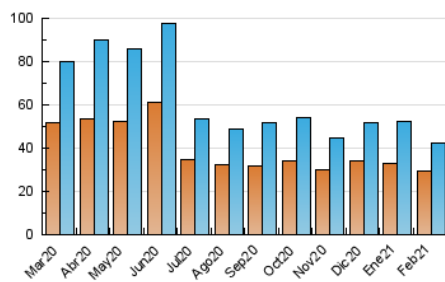

1. Cifras totales y promedios (Nacional)

MES - AÑO	NAVEGADORES UNICOS	VISITAS	PAGINAS
Febrero - 2021	29.136	42.074	55.959
PROMEDIO DIARIO	1.384	1.503	1.999
PROMEDIO LUNES-VIERNES	1.217	1.339	1.851
PROMEDIO SABADO-DOMINGO	1.802	1.912	2.367
PAGINAS / VISITAS	1,33		
DURACION MEDIA VISITAS	0:00:46		
DURACION MEDIA PAGINAS	0:02:21		

2. Secciones (Nacional)

	PAGINAS	%
HOME	9.162	16.37 %
RESTO	46.797	83.63 %

3. Por día del mes (Nacional)

Día	N. únicos	Visitas	Páginas	Día	N. únicos	Visitas	Páginas	Día	N. únicos	Visitas	Páginas
1	1.403	1.571	2.138	11	1.356	1.515	2.109	21	1.751	1.886	2.424
2	1.182	1.314	1.865	12	1.117	1.240	1.773	22	1.378	1.529	2.161
3	1.127	1.239	1.709	13	900	967	1.210	23	1.199	1.284	1.707
4	1.049	1.153	1.626	14	1.706	1.786	2.116	24	1.131	1.240	1.657
5	1.392	1.529	2.103	15	1.355	1.469	2.034	25	1.328	1.463	2.066
6	1.093	1.181	1.563	16	1.421	1.545	2.111	26	1.108	1.209	1.710
7	1.247	1.354	1.788	17	1.122	1.220	1.627	27	2.675	2.811	3.432
8	1.286	1.433	1.989	18	969	1.059	1.447	28	4.016	4.218	5.004
9	1.161	1.288	1.818	19	1.037	1.135	1.507				
10	1.228	1.342	1.870	20	1.024	1.094	1.395				

4. Gráficas (Nacional)

4.1 Por día de la semana (promedio)

N. únicos / Visitas (x 100)

Páginas (x 100)

4.2 Por franja horaria (promedio)

Visitas (x 1000)

Páginas (x 1000)

4.3 Por meses

N. únicos / Visitas (x 1000)

Páginas (x 1000)

5. Observaciones

Este Medio Electrónico de Comunicación ha sido medido por la herramienta Google Analytics de Google

6. Definiciones básicas (Para más información ver Normas Técnicas para el Control de los Medios Electrónicos de Comunicación)