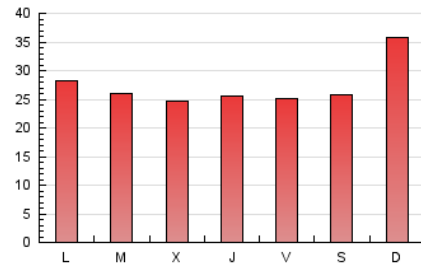

1. Cifras totales y promedios (Nacional e Internacional)

MES - AÑO	NAVEGADORES UNICOS	VISITAS	PAGINAS
Febrero - 2021	46.616	61.040	76.534
PROMEDIO DIARIO	2.030	2.180	2.733
PROMEDIO LUNES-VIERNES	1.868	2.022	2.595
PROMEDIO SABADO-DOMINGO	2.434	2.574	3.079
PAGINAS / VISITAS	1,25		
DURACION MEDIA VISITAS	0:00:39		
DURACION MEDIA PAGINAS	0:02:34		

2. Secciones (Nacional e Internacional)

	PAGINAS	%
HOME	9.418	12.31 %
RESTO	67.116	87.69 %

3. Por día del mes (Nacional e Internacional)

Día	N. únicos	Visitas	Páginas	Día	N. únicos	Visitas	Páginas	Día	N. únicos	Visitas	Páginas
1	2.097	2.312	2.932	11	2.054	2.239	2.898	21	2.415	2.572	3.171
2	1.793	1.960	2.566	12	1.784	1.940	2.549	22	2.024	2.207	2.899
3	1.785	1.933	2.466	13	1.504	1.606	1.913	23	1.799	1.919	2.386
4	1.709	1.850	2.386	14	2.320	2.436	2.811	24	1.799	1.933	2.414
5	2.033	2.211	2.842	15	1.985	2.138	2.760	25	2.018	2.187	2.846
6	1.714	1.825	2.254	16	2.132	2.278	2.891	26	1.732	1.864	2.407
7	1.953	2.096	2.578	17	1.718	1.844	2.306	27	3.289	3.448	4.112
8	1.938	2.127	2.737	18	1.549	1.660	2.123	28	4.682	4.920	5.741
9	1.834	2.000	2.573	19	1.661	1.787	2.229				
10	1.913	2.059	2.691	20	1.597	1.689	2.053				

4. Gráficas (Nacional e Internacional)

4.1 Por día de la semana (promedio)

N. únicos / Visitas (x 100)

Páginas (x 100)

4.2 Por franja horaria (promedio)

Visitas (x 1000)

Páginas (x 1000)

4.3 Por meses