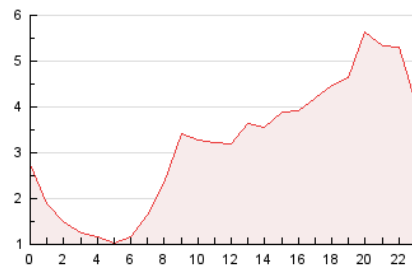

2. Secciones (Nacional e Internacional)

	PAGINAS	%
HOME	9.418	12.31 %
RESTO	67.116	87.69 %

3. Por día del mes (Nacional e Internacional)

Día	N. únicos	Visitas	Páginas	Día	N. únicos	Visitas	Páginas	Día	N. únicos	Visitas	Páginas
1	2.097	2.312	2.932	11	2.054	2.239	2.898	21	2.415	2.572	3.171
2	1.793	1.960	2.566	12	1.784	1.940	2.549	22	2.024	2.207	2.899
3	1.785	1.933	2.466	13	1.504	1.606	1.913	23	1.799	1.919	2.386
4	1.709	1.850	2.386	14	2.320	2.436	2.811	24	1.799	1.933	2.414
5	2.033	2.211	2.842	15	1.985	2.138	2.760	25	2.018	2.187	2.846
6	1.714	1.825	2.254	16	2.132	2.278	2.891	26	1.732	1.864	2.407
7	1.953	2.096	2.578	17	1.718	1.844	2.306	27	3.289	3.448	4.112
8	1.938	2.127	2.737	18	1.549	1.660	2.123	28	4.682	4.920	5.741
9	1.834	2.000	2.573	19	1.661	1.787	2.229				
10	1.913	2.059	2.691	20	1.597	1.689	2.053				

4. Gráficas (Nacional e Internacional)

4.1 Por día de la semana (promedio)

N. únicos / Visitas (x 100)

Páginas (x 100)

4.2 Por franja horaria (promedio)

Visitas (x 1000)

Páginas (x 1000)

4.3 Por meses