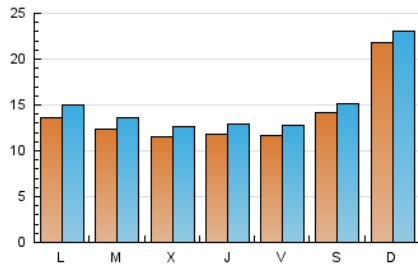

1. Cifras totales y promedios (Nacional)

MES - AÑO	NAVEGADORES UNICOS	VISITAS	PAGINAS
Febrero - 2021	29.136	42.074	55.959
PROMEDIO DIARIO	1.384	1.503	1.999
PROMEDIO LUNES-VIERNES	1.217	1.339	1.851
PROMEDIO SABADO-DOMINGO	1.802	1.912	2.367
PAGINAS / VISITAS	1,33		
DURACION MEDIA VISITAS	0:00:46		
DURACION MEDIA PAGINAS	0:02:21		

2. Secciones (Nacional)

	PAGINAS	%
HOME	9.162	16.37 %
RESTO	46.797	83.63 %

3. Por día del mes (Nacional)

Día	N. únicos	Visitas	Páginas	Día	N. únicos	Visitas	Páginas	Día	N. únicos	Visitas	Páginas
1	1.403	1.571	2.138	11	1.356	1.515	2.109	21	1.751	1.886	2.424
2	1.182	1.314	1.865	12	1.117	1.240	1.773	22	1.378	1.529	2.161
3	1.127	1.239	1.709	13	900	967	1.210	23	1.199	1.284	1.707
4	1.049	1.153	1.626	14	1.706	1.786	2.116	24	1.131	1.240	1.657
5	1.392	1.529	2.103	15	1.355	1.469	2.034	25	1.328	1.463	2.066
6	1.093	1.181	1.563	16	1.421	1.545	2.111	26	1.108	1.209	1.710
7	1.247	1.354	1.788	17	1.122	1.220	1.627	27	2.675	2.811	3.432
8	1.286	1.433	1.989	18	969	1.059	1.447	28	4.016	4.218	5.004
9	1.161	1.288	1.818	19	1.037	1.135	1.507				
10	1.228	1.342	1.870	20	1.024	1.094	1.395				

4. Gráficas (Nacional)

4.1 Por día de la semana (promedio)

N. únicos / Visitas (x 100)

Páginas (x 100)

4.2 Por franja horaria (promedio)

Visitas (x 1000)

Páginas (x 1000)

4.3 Por meses