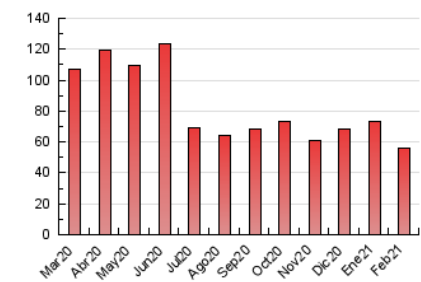

1. Cifras totales y promedios (Nacional)

MES - AÑO	NAVEGADORES UNICOS	VISITAS	PAGINAS
Febrero - 2021	29.136	42.074	55.959
PROMEDIO DIARIO	1.384	1.503	1.999
PROMEDIO LUNES-VIERNES	1.217	1.339	1.851
PROMEDIO SABADO-DOMINGO	1.802	1.912	2.367
PAGINAS / VISITAS	1,33		
DURACION MEDIA VISITAS	0:00:46		
DURACION MEDIA PAGINAS	0:02:21		

2. Secciones (Nacional)

	PAGINAS	%
HOME	9.162	16.37 %
RESTO	46.797	83.63 %

3. Por día del mes (Nacional)

Día	N. únicos	Visitas	Páginas	Día	N. únicos	Visitas	Páginas	Día	N. únicos	Visitas	Páginas
1	1.403	1.571	2.138	11	1.356	1.515	2.109	21	1.751	1.886	2.424
2	1.182	1.314	1.865	12	1.117	1.240	1.773	22	1.378	1.529	2.161
3	1.127	1.239	1.709	13	900	967	1.210	23	1.199	1.284	1.707
4	1.049	1.153	1.626	14	1.706	1.786	2.116	24	1.131	1.240	1.657
5	1.392	1.529	2.103	15	1.355	1.469	2.034	25	1.328	1.463	2.066
6	1.093	1.181	1.563	16	1.421	1.545	2.111	26	1.108	1.209	1.710
7	1.247	1.354	1.788	17	1.122	1.220	1.627	27	2.675	2.811	3.432
8	1.286	1.433	1.989	18	969	1.059	1.447	28	4.016	4.218	5.004
9	1.161	1.288	1.818	19	1.037	1.135	1.507				
10	1.228	1.342	1.870	20	1.024	1.094	1.395				

4. Gráficas (Nacional)

4.1 Por día de la semana (promedio)

N. únicos / Visitas (x 100)

Páginas (x 100)

4.2 Por franja horaria (promedio)

Visitas (x 1000)

Páginas (x 1000)

4.3 Por meses

N. únicos / Visitas (x 1000)

Páginas (x 1000)

5. Observaciones

Este Medio Electrónico de Comunicación ha sido medido por la herramienta Google Analytics de Google

6. Definiciones básicas (Para más información ver Normas Técnicas para el Control de los Medios Electrónicos de Comunicación)