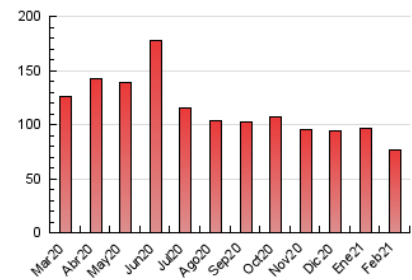

Páginas (x 1000)