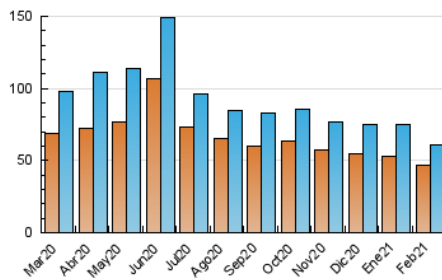

4.3 Por meses

N. únicos / Visitas (x 1000)