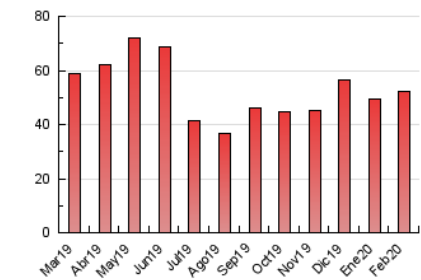

Páginas (x 1000)