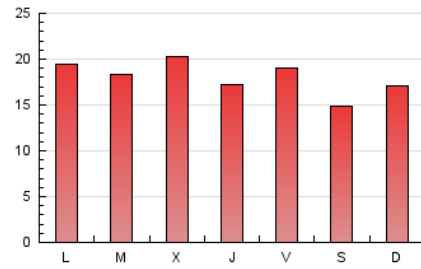

1. Cifras totales y promedios (Nacional)

MES - AÑO	NAVEGADORES UNICOS	VISITAS	PAGINAS
Febrero - 2020	28.777	39.703	52.007
PROMEDIO DIARIO	1.269	1.369	1.793
PROMEDIO LUNES-VIERNES	1.304	1.414	1.886
PROMEDIO SABADO-DOMINGO	1.192	1.269	1.587
PAGINAS / VISITAS	1,31		
DURACION MEDIA VISITAS	0:00:47		
DURACION MEDIA PAGINAS	0:02:32		

2. Secciones (Nacional)

	PAGINAS	%
HOME	6.744	12.97 %
RESTO	45.263	87.03 %

3. Por día del mes (Nacional)

Día	N. únicos	Visitas	Páginas	Día	N. únicos	Visitas	Páginas	Día	N. únicos	Visitas	Páginas
1	818	874	1.054	11	1.167	1.281	1.717	21	2.634	2.791	3.392
2	996	1.084	1.384	12	1.616	1.779	2.446	22	2.218	2.319	2.798
3	1.498	1.616	2.146	13	1.417	1.551	2.163	23	1.327	1.432	1.977
4	1.186	1.270	1.674	14	960	1.039	1.360	24	1.149	1.252	1.733
5	1.738	1.840	2.328	15	937	985	1.218	25	1.331	1.468	1.932
6	1.219	1.317	1.716	16	1.273	1.365	1.673	26	1.063	1.176	1.616
7	1.033	1.103	1.486	17	1.194	1.294	1.764	27	947	1.039	1.419
8	842	912	1.110	18	1.365	1.472	1.983	28	915	1.011	1.385
9	1.420	1.494	1.827	19	1.190	1.293	1.733	29	893	958	1.241
10	1.363	1.504	2.149	20	1.102	1.184	1.583				

4. Gráficas (Nacional)

4.1 Por día de la semana (promedio)

N. únicos / Visitas (x 100)

Páginas (x 100)

4.2 Por franja horaria (promedio)

Visitas (x 1000)

Páginas (x 1000)

4.3 Por meses