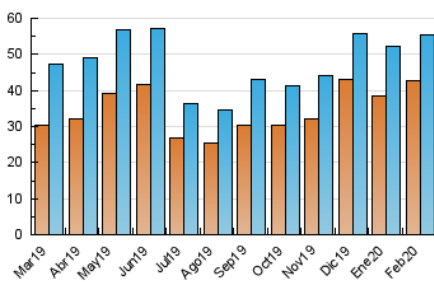

4.3 Por meses

N. únicos / Visitas (x 1000)