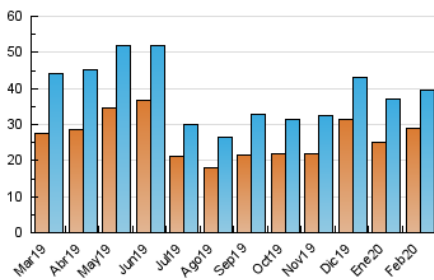

4.3 Por meses

N. únicos / Visitas (x 1000)