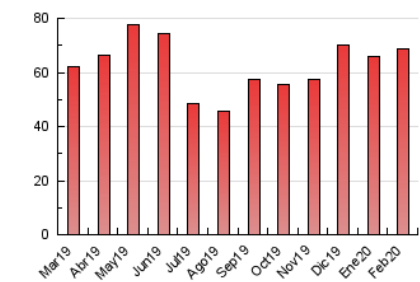

Páginas (x 1000)