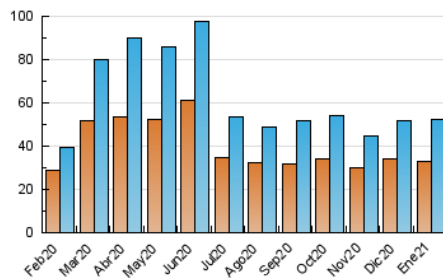

1. Cifras totales y promedios (Nacional)

MES - AÑO	NAVEGADORES UNICOS	VISITAS	PAGINAS
Enero - 2021	32.675	52.525	72.901
PROMEDIO DIARIO	1.530	1.694	2.352
PROMEDIO LUNES-VIERNES	1.567	1.750	2.457
PROMEDIO SABADO-DOMINGO	1.454	1.577	2.131
PAGINAS / VISITAS	1,39		
DURACION MEDIA VISITAS	0:00:52		
DURACION MEDIA PAGINAS	0:02:15		

2. Secciones (Nacional)

	PAGINAS	%
HOME	12.638	17.34 %
RESTO	60.263	82.66 %

3. Por día del mes (Nacional)

Día	N. únicos	Visitas	Páginas	Día	N. únicos	Visitas	Páginas	Día	N. únicos	Visitas	Páginas
1	1.103	1.234	1.710	11	1.520	1.705	2.375	21	1.367	1.536	2.102
2	1.610	1.760	2.397	12	1.718	1.908	2.693	22	1.540	1.726	2.422
3	1.922	2.079	2.698	13	2.326	2.638	3.740	23	1.672	1.796	2.423
4	1.908	2.139	2.955	14	1.420	1.572	2.327	24	1.735	1.875	2.525
5	2.402	2.735	3.659	15	1.485	1.672	2.444	25	1.736	1.917	2.686
6	1.872	2.046	2.777	16	1.153	1.249	1.679	26	1.317	1.480	2.049
7	1.326	1.459	2.092	17	1.426	1.552	2.196	27	1.355	1.526	2.167
8	1.685	1.902	2.751	18	1.492	1.665	2.199	28	1.128	1.245	1.714
9	1.200	1.321	1.798	19	1.208	1.337	1.936	29	1.652	1.821	2.573
10	1.083	1.168	1.635	20	1.337	1.489	2.225	30	1.392	1.525	2.113
								31	1.347	1.448	1.841

4. Gráficas (Nacional)

4.1 Por día de la semana (promedio)

N. únicos / Visitas (x 100)

Páginas (x 100)

4.2 Por franja horaria (promedio)

Visitas (x 1000)

Páginas (x 1000)

4.3 Por meses

N. únicos / Visitas (x 1000)

Páginas (x 1000)

5. Observaciones

Este Medio Electrónico de Comunicación ha sido medido por la herramienta Google Analytics de Google

6. Definiciones básicas (Para más información ver Normas Técnicas para el Control de los Medios Electrónicos de Comunicación)