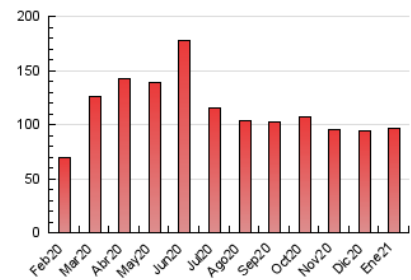

Páginas (x 1000)