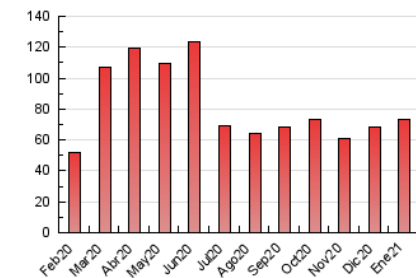

1. Cifras totales y promedios (Nacional)

MES - AÑO	NAVEGADORES UNICOS	VISITAS	PAGINAS
Enero - 2021	32.675	52.525	72.901
PROMEDIO DIARIO	1.530	1.694	2.352
PROMEDIO LUNES-VIERNES	1.567	1.750	2.457
PROMEDIO SABADO-DOMINGO	1.454	1.577	2.131
PAGINAS / VISITAS	1,39		
DURACION MEDIA VISITAS	0:00:52		
DURACION MEDIA PAGINAS	0:02:15		

2. Secciones (Nacional)

	PAGINAS	%
HOME	12.638	17.34 %
RESTO	60.263	82.66 %

3. Por día del mes (Nacional)

Día	N. únicos	Visitas	Páginas	Día	N. únicos	Visitas	Páginas	Día	N. únicos	Visitas	Páginas
1	1.103	1.234	1.710	11	1.520	1.705	2.375	21	1.367	1.536	2.102
2	1.610	1.760	2.397	12	1.718	1.908	2.693	22	1.540	1.726	2.422
3	1.922	2.079	2.698	13	2.326	2.638	3.740	23	1.672	1.796	2.423
4	1.908	2.139	2.955	14	1.420	1.572	2.327	24	1.735	1.875	2.525
5	2.402	2.735	3.659	15	1.485	1.672	2.444	25	1.736	1.917	2.686
6	1.872	2.046	2.777	16	1.153	1.249	1.679	26	1.317	1.480	2.049
7	1.326	1.459	2.092	17	1.426	1.552	2.196	27	1.355	1.526	2.167
8	1.685	1.902	2.751	18	1.492	1.665	2.199	28	1.128	1.245	1.714
9	1.200	1.321	1.798	19	1.208	1.337	1.936	29	1.652	1.821	2.573
10	1.083	1.168	1.635	20	1.337	1.489	2.225	30	1.392	1.525	2.113
								31	1.347	1.448	1.841

4. Gráficas (Nacional)

4.1 Por día de la semana (promedio)

N. únicos / Visitas (x 100)

Páginas (x 100)

4.2 Por franja horaria (promedio)

Visitas (x 1000)

Páginas (x 1000)

4.3 Por meses

N. únicos / Visitas (x 1000)

Páginas (x 1000)

5. Observaciones

Este Medio Electrónico de Comunicación ha sido medido por la herramienta Google Analytics de Google

6. Definiciones básicas (Para más información ver Normas Técnicas para el Control de los Medios Electrónicos de Comunicación)