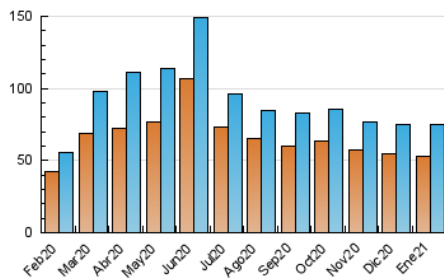

4.3 Por meses

N. únicos / Visitas (x 1000)