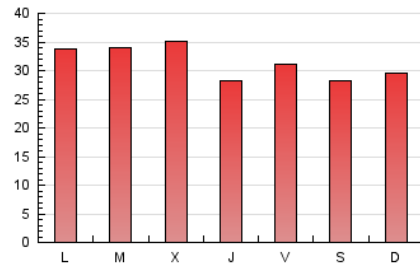

1. Cifras totales y promedios (Nacional e Internacional)

MES - AÑO	NAVEGADORES UNICOS	VISITAS	PAGINAS
Enero - 2021	53.090	74.917	96.974
PROMEDIO DIARIO	2.219	2.417	3.128
PROMEDIO LUNES-VIERNES	2.265	2.480	3.242
PROMEDIO SABADO-DOMINGO	2.124	2.283	2.890
PAGINAS / VISITAS	1,29		
DURACION MEDIA VISITAS	0:00:43		
DURACION MEDIA PAGINAS	0:02:27		

2. Secciones (Nacional e Internacional)

	PAGINAS	%
HOME	13.188	13.60 %
RESTO	83.786	86.40 %

3. Por día del mes (Nacional e Internacional)

Día	N. únicos	Visitas	Páginas	Día	N. únicos	Visitas	Páginas	Día	N. únicos	Visitas	Páginas
1	1.728	1.881	2.392	11	2.267	2.488	3.197	21	2.077	2.269	2.884
2	2.243	2.421	3.126	12	2.453	2.674	3.522	22	2.222	2.440	3.217
3	2.635	2.839	3.557	13	3.033	3.386	4.539	23	2.351	2.512	3.194
4	2.690	2.973	3.856	14	2.149	2.330	3.149	24	2.460	2.642	3.348
5	3.192	3.554	4.527	15	2.209	2.430	3.247	25	2.474	2.694	3.534
6	2.661	2.867	3.653	16	1.817	1.949	2.416	26	2.047	2.243	2.896
7	2.054	2.225	2.896	17	2.038	2.188	2.881	27	1.991	2.195	2.914
8	2.389	2.641	3.526	18	2.155	2.354	2.939	28	1.695	1.842	2.367
9	1.899	2.064	2.582	19	1.811	1.967	2.625	29	2.245	2.446	3.229
10	1.811	1.937	2.451	20	2.015	2.190	2.970	30	1.996	2.149	2.774
								31	1.994	2.127	2.566

4. Gráficas (Nacional e Internacional)

4.1 Por día de la semana (promedio)

N. únicos / Visitas (x 100)

Páginas (x 100)

4.2 Por franja horaria (promedio)

Visitas (x 1000)

Páginas (x 1000)

4.3 Por meses