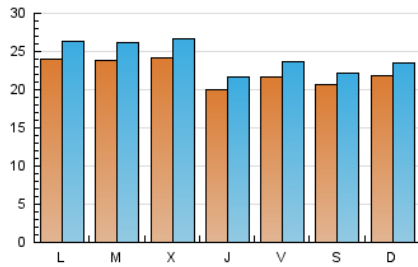

1. Cifras totales y promedios (Nacional e Internacional)

MES - AÑO	NAVEGADORES UNICOS	VISITAS	PAGINAS
Enero - 2021	53.090	74.917	96.974
PROMEDIO DIARIO	2.219	2.417	3.128
PROMEDIO LUNES-VIERNES	2.265	2.480	3.242
PROMEDIO SABADO-DOMINGO	2.124	2.283	2.890
PAGINAS / VISITAS	1,29		
DURACION MEDIA VISITAS	0:00:43		
DURACION MEDIA PAGINAS	0:02:27		

2. Secciones (Nacional e Internacional)

	PAGINAS	%
HOME	13.188	13.60 %
RESTO	83.786	86.40 %

3. Por día del mes (Nacional e Internacional)

Día	N. únicos	Visitas	Páginas	Día	N. únicos	Visitas	Páginas	Día	N. únicos	Visitas	Páginas
1	1.728	1.881	2.392	11	2.267	2.488	3.197	21	2.077	2.269	2.884
2	2.243	2.421	3.126	12	2.453	2.674	3.522	22	2.222	2.440	3.217
3	2.635	2.839	3.557	13	3.033	3.386	4.539	23	2.351	2.512	3.194
4	2.690	2.973	3.856	14	2.149	2.330	3.149	24	2.460	2.642	3.348
5	3.192	3.554	4.527	15	2.209	2.430	3.247	25	2.474	2.694	3.534
6	2.661	2.867	3.653	16	1.817	1.949	2.416	26	2.047	2.243	2.896
7	2.054	2.225	2.896	17	2.038	2.188	2.881	27	1.991	2.195	2.914
8	2.389	2.641	3.526	18	2.155	2.354	2.939	28	1.695	1.842	2.367
9	1.899	2.064	2.582	19	1.811	1.967	2.625	29	2.245	2.446	3.229
10	1.811	1.937	2.451	20	2.015	2.190	2.970	30	1.996	2.149	2.774
								31	1.994	2.127	2.566

4. Gráficas (Nacional e Internacional)

4.1 Por día de la semana (promedio)

N. únicos / Visitas (x 100)

Páginas (x 100)

4.2 Por franja horaria (promedio)

Visitas (x 1000)

Páginas (x 1000)

4.3 Por meses