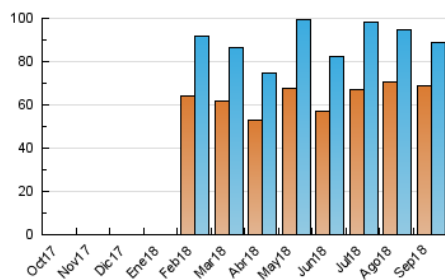

4.3 Por meses

N. únicos / Visitas (x 1000)