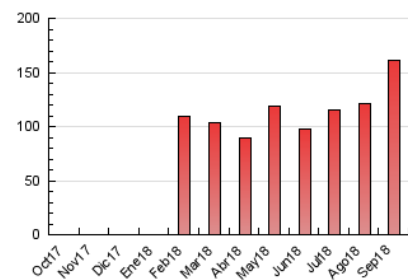

Páginas (x 1000)