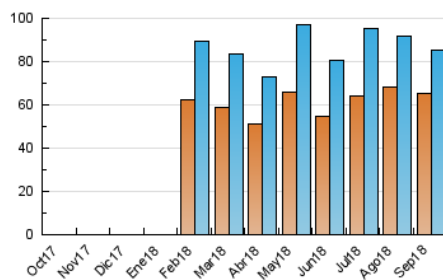

2. Secciones (Nacional)

	PAGINAS	%
HOME	1.239	0.79 %
RESTO	155.365	99.21 %

3. Por día del mes (Nacional)

Día	N. únicos	Visitas	Páginas	Día	N. únicos	Visitas	Páginas	Día	N. únicos	Visitas	Páginas
1	2.555	2.650	3.734	11	2.900	3.058	6.035	21	1.527	1.599	1.877
2	5.564	5.994	8.534	12	4.259	4.527	6.823	22	992	1.030	1.430
3	3.492	3.718	5.842	13	2.557	2.657	3.294	23	865	895	1.065
4	2.598	2.714	3.967	14	4.391	4.854	6.389	24	2.038	2.090	2.343
5	2.571	2.703	3.976	15	3.329	3.445	4.201	25	1.722	1.793	2.105
6	2.878	3.044	3.662	16	1.436	1.505	2.754	26	2.837	2.966	3.311
7	3.931	4.179	7.918	17	6.559	6.835	8.830	27	2.591	2.729	3.118
8	3.939	4.179	27.787	18	4.376	4.559	5.594	28	1.320	1.371	1.767
9	2.127	2.251	14.468	19	2.482	2.628	3.193	29	745	780	1.082
10	1.979	2.100	7.956	20	1.584	1.659	2.057	30	587	606	1.492

4. Gráficas (Nacional)

4.1 Por día de la semana (promedio)

N. únicos / Visitas (x 100)

Páginas (x 100)

4.2 Por franja horaria (promedio)

Visitas (x 1000)

Páginas (x 1000)

4.3 Por meses

N. únicos / Visitas (x 1000)

Páginas (x 1000)

5. Observaciones

Este Medio Electrónico de Comunicación ha sido medido por la herramienta Google Analytics de Google

6. Definiciones básicas (Para más información ver Normas Técnicas para el Control de los Medios Electrónicos de Comunicación)

Visita:

Una secuencia ininterrumpida de páginas servidas a un usuario válido. Si dicho usuario no realiza peticiones de páginas en un periodo de tiempo (30 min) la siguiente petición constituirá el inicio de una nueva visita.