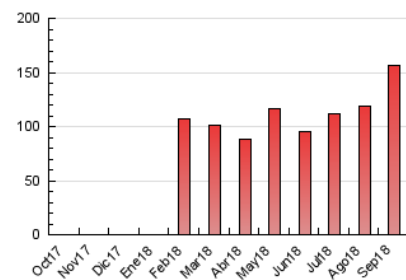

Páginas (x 1000)