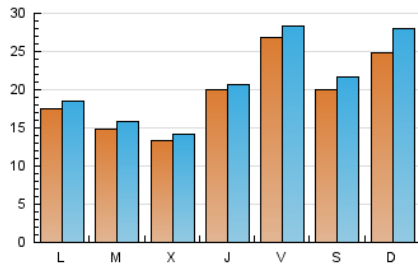

1. Cifras totales y promedios (Nacional e Internacional)

MES - AÑO	NAVEGADORES UNICOS	VISITAS	PAGINAS
Enero - 2023	51.971	65.140	78.973
PROMEDIO DIARIO	1.960	2.101	2.548
PROMEDIO LUNES-VIERNES	1.832	1.930	2.325
PROMEDIO SABADO-DOMINGO	2.276	2.521	3.091
PAGINAS / VISITAS	1,21		
DURACION MEDIA VISITAS	0:00:35		
DURACION MEDIA PAGINAS	0:02:45		

2. Secciones (Nacional e Internacional)

	PAGINAS	%
HOME	1.001	1.27 %
RESTO	77.972	98.73 %

3. Por día del mes (Nacional e Internacional)

Día	N. únicos	Visitas	Páginas	Día	N. únicos	Visitas	Páginas	Día	N. únicos	Visitas	Páginas
1	2.918	3.285	3.982	11	1.522	1.622	2.117	21	2.056	2.202	2.714
2	2.137	2.288	3.536	12	958	1.006	1.252	22	2.131	2.427	2.977
3	1.675	1.783	2.317	13	1.893	1.998	2.362	23	1.515	1.597	1.866
4	2.036	2.133	2.612	14	1.945	2.110	2.510	24	1.200	1.270	1.535
5	2.843	2.978	3.510	15	2.275	2.533	3.098	25	877	924	1.149
6	6.489	6.895	7.922	16	1.486	1.566	1.833	26	2.929	2.996	3.309
7	2.567	2.795	3.321	17	1.075	1.142	1.304	27	1.174	1.234	1.441
8	3.033	3.400	4.212	18	910	965	1.153	28	1.455	1.574	1.991
9	1.801	1.892	2.296	19	1.260	1.312	1.554	29	2.100	2.360	3.010
10	1.737	1.839	2.159	20	1.171	1.219	1.463	30	1.835	1.946	2.321
								31	1.770	1.849	2.147

4. Gráficas (Nacional e Internacional)

4.1 Por día de la semana (promedio)

N. únicos / Visitas (x 100)

Páginas (x 100)

4.2 Por franja horaria (promedio)

Visitas_ (x 1000)

Páginas (x 1000)

4.3 Por meses