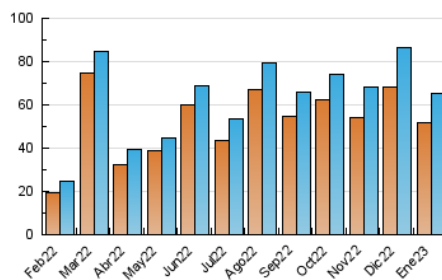

4.3 Por meses

N. únicos / Visitas (x 1000)