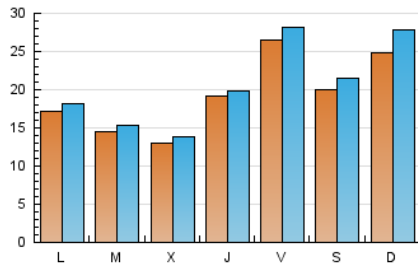

1. Cifras totales y promedios (Nacional)

MES - AÑO	NAVEGADORES UNICOS	VISITAS	PAGINAS
Enero - 2023	50.791	63.959	77.716
PROMEDIO DIARIO	1.923	2.063	2.507
PROMEDIO LUNES-VIERNES	1.785	1.882	2.274
PROMEDIO SABADO-DOMINGO	2.262	2.506	3.076
PAGINAS / VISITAS	1,22		
DURACION MEDIA VISITAS		0:00:36	
DURACION MEDIA PAGINAS		0:02:45	

2. Secciones (Nacional)

	PAGINAS	%
HOME	967	1.24 %
RESTO	76.749	98.76 %

3. Por día del mes (Nacional)

Día	N. únicos	Visitas	Páginas	Día	N. únicos	Visitas	Páginas	Día	N. únicos	Visitas	Páginas
1	2.909	3.273	3.966	11	1.485	1.584	2.079	21	2.035	2.178	2.683
2	2.083	2.233	3.481	12	923	970	1.209	22	2.118	2.411	2.960
3	1.641	1.750	2.283	13	1.860	1.966	2.330	23	1.478	1.559	1.816
4	1.997	2.093	2.572	14	1.936	2.098	2.500	24	1.152	1.220	1.483
5	2.798	2.933	3.457	15	2.263	2.524	3.082	25	840	887	1.110
6	6.476	6.878	7.900	16	1.447	1.526	1.786	26	2.709	2.772	3.083
7	2.555	2.783	3.301	17	1.039	1.106	1.268	27	1.138	1.198	1.399
8	3.014	3.378	4.214	18	883	938	1.125	28	1.447	1.566	1.989
9	1.759	1.849	2.254	19	1.208	1.258	1.494	29	2.083	2.343	2.991
10	1.693	1.793	2.109	20	1.145	1.194	1.427	30	1.787	1.898	2.270
								31	1.722	1.800	2.095

4. Gráficas (Nacional)

4.1 Por día de la semana (promedio)

N. únicos / Visitas (x 100)

Páginas (x 100)

4.2 Por franja horaria (promedio)

Visitas__ (x 1000)

Páginas (x 1000)

4.3 Por meses