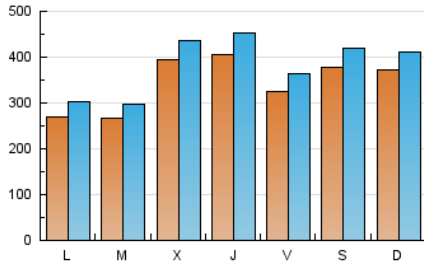

1. Cifras totales y promedios (Nacional e Internacional)

MES - AÑO	NAVEGADORES UNICOS	VISITAS	PAGINAS
Diciembre - 2018	779.812	1.187.322	1.556.862
PROMEDIO DIARIO	34.383	38.301	50.221
PROMEDIO LUNES-VIERNES	32.917	36.726	48.287
PROMEDIO SABADO-DOMINGO	37.462	41.607	54.283
PAGINAS / VISITAS	1,31		
DURACION MEDIA VISITAS	0:00:47		
DURACION MEDIA PAGINAS	0:02:32		

2. Secciones (Nacional e Internacional)

	PAGINAS	%
HOME	130.533	8.38 %
RESTO	1.426.329	91.62 %

3. Por día del mes (Nacional e Internacional)

Día	N. únicos	Visitas	Páginas	Día	N. únicos	Visitas	Páginas	Día	N. únicos	Visitas	Páginas
1	26.026	29.401	40.821	11	26.675	29.832	39.637	21	30.291	33.803	45.051
2	22.080	25.202	37.372	12	57.870	63.192	79.747	22	19.916	22.285	30.320
3	25.205	28.294	40.692	13	56.971	62.577	78.656	23	24.630	27.254	35.255
4	29.116	32.557	43.787	14	33.015	36.359	47.208	24	19.610	21.799	28.423
5	25.419	28.919	38.567	15	39.849	43.400	55.234	25	18.879	21.074	28.270
6	19.045	21.881	30.660	16	52.560	57.305	72.100	26	36.086	40.158	54.236
7	21.557	24.590	34.127	17	39.044	43.552	56.921	27	38.397	42.729	55.393
8	22.617	25.274	33.805	18	31.693	35.300	46.440	28	45.683	50.847	66.121
9	26.515	29.791	40.237	19	38.231	42.620	54.809	29	80.540	89.632	113.330
10	25.769	29.610	41.499	20	47.580	53.446	67.373	30	59.889	66.528	84.352
								31	25.121	28.111	36.419

4. Gráficas (Nacional e Internacional)

4.1 Por día de la semana (promedio)

N. únicos / Visitas (x 100)

Páginas (x 100)

4.2 Por franja horaria (promedio)

Visitas (x 1000)

Páginas (x 1000)

4.3 Por meses