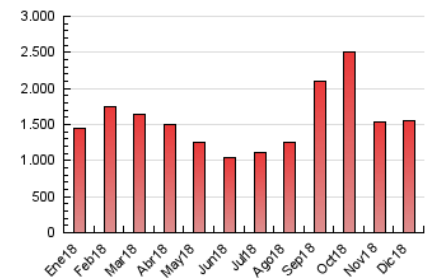

Páginas (x 1000)