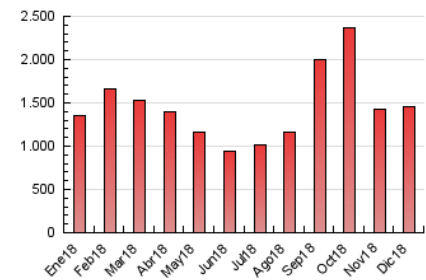

Páginas (x 1000)