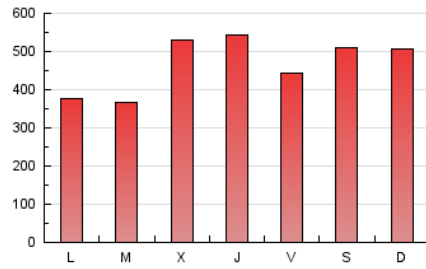

1. Cifras totales y promedios (Nacional)

MES - AÑO	NAVEGADORES UNICOS	VISITAS	PAGINAS
Diciembre - 2018	709.637	1.099.913	1.449.909
PROMEDIO DIARIO	31.788	35.481	46.771
PROMEDIO LUNES-VIERNES	30.306	33.893	44.822
PROMEDIO SABADO-DOMINGO	34.901	38.816	50.865
PAGINAS / VISITAS	1,32		
DURACION MEDIA VISITAS	0:00:48		
DURACION MEDIA PAGINAS	0:02:31		

2. Secciones (Nacional)

	PAGINAS	%
HOME	122.709	8.46 %
RESTO	1.327.200	91.54 %

3. Por día del mes (Nacional)

Día	N. únicos	Visitas	Páginas	Día	N. únicos	Visitas	Páginas	Día	N. únicos	Visitas	Páginas
1	24.012	27.186	38.049	11	24.509	27.498	36.814	21	28.421	31.765	42.431
2	20.109	23.037	34.661	12	55.027	60.125	76.078	22	17.983	20.158	27.718
3	22.889	25.759	37.497	13	53.782	59.150	74.483	23	22.552	24.998	32.600
4	26.456	29.646	40.164	14	30.669	33.833	44.056	24	17.546	19.574	25.865
5	23.209	26.495	35.551	15	37.747	41.148	52.534	25	17.120	19.174	25.955
6	17.285	19.947	28.264	16	49.560	54.097	68.268	26	31.734	35.499	48.633
7	19.603	22.403	31.363	17	35.966	40.205	52.871	27	35.108	39.114	51.081
8	21.045	23.545	31.661	18	29.386	32.830	43.415	28	40.683	45.524	59.645
9	24.798	27.885	37.773	19	35.869	40.040	51.615	29	74.769	83.401	105.725
10	23.488	27.151	38.371	20	45.021	50.637	64.025	30	56.431	62.700	79.665
								31	22.658	25.389	33.078

4. Gráficas (Nacional)

4.1 Por día de la semana (promedio)

N. únicos / Visitas (x 100)

Páginas (x 100)

4.2 Por franja horaria (promedio)

Visitas (x 1000)

Páginas (x 1000)

4.3 Por meses