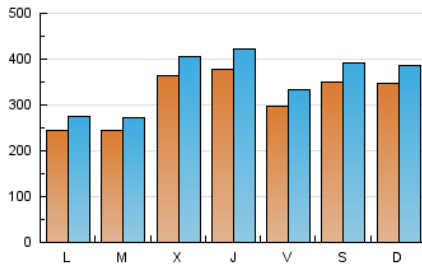

1. Cifras totales y promedios (Nacional)

MES - AÑO	NAVEGADORES UNICOS	VISITAS	PAGINAS
Diciembre - 2018	709.637	1.099.913	1.449.909
PROMEDIO DIARIO	31.788	35.481	46.771
PROMEDIO LUNES-VIERNES	30.306	33.893	44.822
PROMEDIO SABADO-DOMINGO	34.901	38.816	50.865
PAGINAS / VISITAS	1,32		
DURACION MEDIA VISITAS	0:00:48		
DURACION MEDIA PAGINAS	0:02:31		

2. Secciones (Nacional)

	PAGINAS	%
HOME	122.709	8.46 %
RESTO	1.327.200	91.54 %

3. Por día del mes (Nacional)

Día	N. únicos	Visitas	Páginas	Día	N. únicos	Visitas	Páginas	Día	N. únicos	Visitas	Páginas
1	24.012	27.186	38.049	11	24.509	27.498	36.814	21	28.421	31.765	42.431
2	20.109	23.037	34.661	12	55.027	60.125	76.078	22	17.983	20.158	27.718
3	22.889	25.759	37.497	13	53.782	59.150	74.483	23	22.552	24.998	32.600
4	26.456	29.646	40.164	14	30.669	33.833	44.056	24	17.546	19.574	25.865
5	23.209	26.495	35.551	15	37.747	41.148	52.534	25	17.120	19.174	25.955
6	17.285	19.947	28.264	16	49.560	54.097	68.268	26	31.734	35.499	48.633
7	19.603	22.403	31.363	17	35.966	40.205	52.871	27	35.108	39.114	51.081
8	21.045	23.545	31.661	18	29.386	32.830	43.415	28	40.683	45.524	59.645
9	24.798	27.885	37.773	19	35.869	40.040	51.615	29	74.769	83.401	105.725
10	23.488	27.151	38.371	20	45.021	50.637	64.025	30	56.431	62.700	79.665
								31	22.658	25.389	33.078

4. Gráficas (Nacional)

4.1 Por día de la semana (promedio)

N. únicos / Visitas (x 100)

Páginas (x 100)

4.2 Por franja horaria (promedio)

Visitas (x 1000)

Páginas (x 1000)

4.3 Por meses