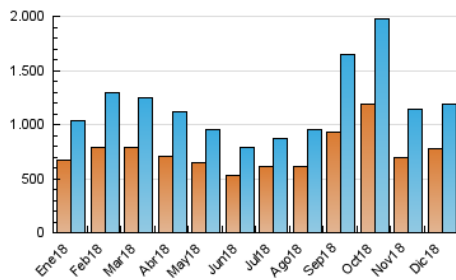

4.3 Por meses

N. únicos / Visitas (x 1000)