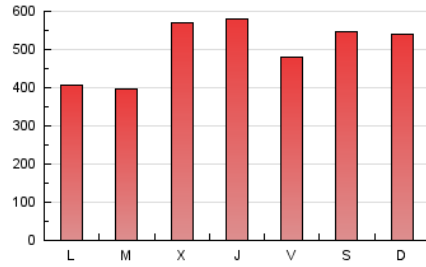

1. Cifras totales y promedios (Nacional e Internacional)

MES - AÑO	NAVEGADORES UNICOS	VISITAS	PAGINAS
Diciembre - 2018	779.812	1.187.322	1.556.862
PROMEDIO DIARIO	34.383	38.301	50.221
PROMEDIO LUNES-VIERNES	32.917	36.726	48.287
PROMEDIO SABADO-DOMINGO	37.462	41.607	54.283
PAGINAS / VISITAS	1,31		
DURACION MEDIA VISITAS	0:00:47		
DURACION MEDIA PAGINAS	0:02:32		

2. Secciones (Nacional e Internacional)

	PAGINAS	%
HOME	130.533	8.38 %
RESTO	1.426.329	91.62 %

3. Por día del mes (Nacional e Internacional)

Día	N. únicos	Visitas	Páginas	Día	N. únicos	Visitas	Páginas	Día	N. únicos	Visitas	Páginas
1	26.026	29.401	40.821	11	26.675	29.832	39.637	21	30.291	33.803	45.051
2	22.080	25.202	37.372	12	57.870	63.192	79.747	22	19.916	22.285	30.320
3	25.205	28.294	40.692	13	56.971	62.577	78.656	23	24.630	27.254	35.255
4	29.116	32.557	43.787	14	33.015	36.359	47.208	24	19.610	21.799	28.423
5	25.419	28.919	38.567	15	39.849	43.400	55.234	25	18.879	21.074	28.270
6	19.045	21.881	30.660	16	52.560	57.305	72.100	26	36.086	40.158	54.236
7	21.557	24.590	34.127	17	39.044	43.552	56.921	27	38.397	42.729	55.393
8	22.617	25.274	33.805	18	31.693	35.300	46.440	28	45.683	50.847	66.121
9	26.515	29.791	40.237	19	38.231	42.620	54.809	29	80.540	89.632	113.330
10	25.769	29.610	41.499	20	47.580	53.446	67.373	30	59.889	66.528	84.352
								31	25.121	28.111	36.419

4. Gráficas (Nacional e Internacional)

4.1 Por día de la semana (promedio)

N. únicos / Visitas (x 100)

Páginas (x 100)

4.2 Por franja horaria (promedio)

Visitas (x 1000)

Páginas (x 1000)

4.3 Por meses