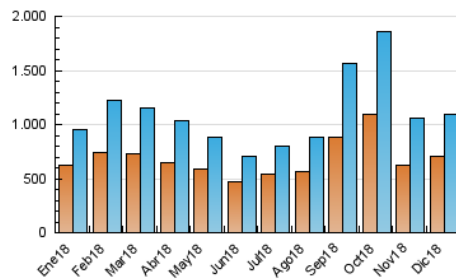

2. Secciones (Nacional)

	PAGINAS	%
HOME	122.709	8.46 %
RESTO	1.327.200	91.54 %

3. Por día del mes (Nacional)

Día	N. únicos	Visitas	Páginas	Día	N. únicos	Visitas	Páginas	Día	N. únicos	Visitas	Páginas
1	24.012	27.186	38.049	11	24.509	27.498	36.814	21	28.421	31.765	42.431
2	20.109	23.037	34.661	12	55.027	60.125	76.078	22	17.983	20.158	27.718
3	22.889	25.759	37.497	13	53.782	59.150	74.483	23	22.552	24.998	32.600
4	26.456	29.646	40.164	14	30.669	33.833	44.056	24	17.546	19.574	25.865
5	23.209	26.495	35.551	15	37.747	41.148	52.534	25	17.120	19.174	25.955
6	17.285	19.947	28.264	16	49.560	54.097	68.268	26	31.734	35.499	48.633
7	19.603	22.403	31.363	17	35.966	40.205	52.871	27	35.108	39.114	51.081
8	21.045	23.545	31.661	18	29.386	32.830	43.415	28	40.683	45.524	59.645
9	24.798	27.885	37.773	19	35.869	40.040	51.615	29	74.769	83.401	105.725
10	23.488	27.151	38.371	20	45.021	50.637	64.025	30	56.431	62.700	79.665
								31	22.658	25.389	33.078

4. Gráficas (Nacional)

4.1 Por día de la semana (promedio)

N. únicos / Visitas (x 100)

Páginas (x 100)

4.2 Por franja horaria (promedio)

Visitas (x 1000)

Páginas (x 1000)

4.3 Por meses

N. únicos / Visitas (x 1000)

Páginas (x 1000)

5. Observaciones

Este Medio Electrónico de Comunicación ha sido medido por la herramienta Google Analytics de Google

6. Definiciones básicas (Para más información ver Normas Técnicas para el Control de los Medios Electrónicos de Comunicación)

Visita:

Una secuencia ininterrumpida de páginas servidas a un usuario válido. Si dicho usuario no realiza peticiones de páginas en un periodo de tiempo (30 min) la siguiente petición constituirá el inicio de una nueva visita.