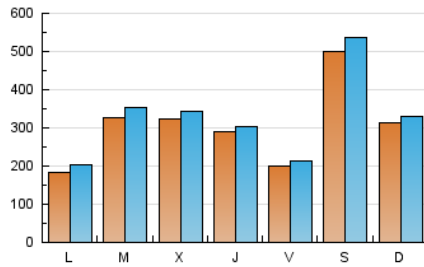

1. Cifras totales y promedios (Nacional e Internacional)

MES - AÑO	NAVEGADORES UNICOS	VISITAS	PAGINAS
Noviembre - 2023	628.500	978.990	1.784.142
PROMEDIO DIARIO	30.480	32.633	59.471
PROMEDIO LUNES-VIERNES	26.812	28.757	53.704
PROMEDIO SABADO-DOMINGO	40.566	43.291	75.331
PAGINAS / VISITAS	1,82		
DURACION MEDIA VISITAS	0:01:39		
TIEMPO INTERACCIÓN MEDIO	0:01:46		

2. Secciones (Nacional e Internacional)

	PAGINAS	%
HOME	174.698	9.79 %
RESTO	1.609.444	90.21 %

3. Por día del mes (Nacional e Internacional)

Día	N. únicos	Visitas	Páginas	Día	N. únicos	Visitas	Páginas	Día	N. únicos	Visitas	Páginas
1	17.601	18.309	37.083	11	32.126	34.157	62.883	21	15.975	17.294	34.925
2	14.751	16.566	31.793	12	15.872	17.597	34.635	22	13.204	14.726	30.230
3	9.910	11.292	22.769	13	15.319	17.828	35.259	23	7.470	8.639	18.177
4	14.738	16.339	30.307	14	26.478	30.060	54.083	24	16.891	18.293	33.491
5	30.518	31.478	56.717	15	74.740	78.587	134.971	25	27.375	28.924	51.216
6	25.462	27.454	50.238	16	15.821	17.893	35.499	26	10.854	11.777	23.193
7	75.221	79.734	140.323	17	15.087	16.247	33.184	27	10.161	11.456	22.357
8	49.664	52.890	96.945	18	125.512	134.682	224.687	28	12.916	14.779	27.466
9	100.746	101.751	191.221	19	67.530	71.375	119.007	29	6.677	7.784	16.326
10	37.621	39.602	75.273	20	21.974	24.117	44.532	30	6.171	7.360	15.352

4. Gráficas (Nacional e Internacional)

4.1 Por día de la semana (promedio)

N. únicos / Visitas (x 100)

Páginas (x 100)

4.2 Por franja horaria (promedio)

Visitas_ (x 1000)

Páginas (x 1000)

4.3 Por meses