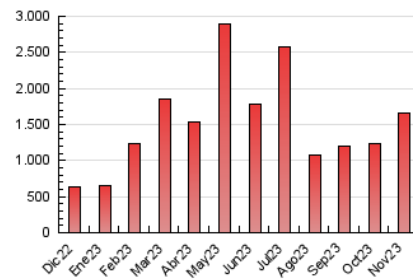

2. Secciones (Nacional)

	PAGINAS	%
HOME	165.537	9.94 %
RESTO	1.499.608	90.06 %

3. Por día del mes (Nacional)

Día	N. únicos	Visitas	Páginas	Día	N. únicos	Visitas	Páginas	Día	N. únicos	Visitas	Páginas
1	16.017	16.665	34.055	11	27.520	29.533	54.871	21	10.376	11.575	24.399
2	13.260	14.951	28.889	12	12.221	13.729	28.176	22	8.826	10.238	22.296
3	8.627	9.812	20.210	13	10.897	12.843	26.702	23	5.885	7.010	15.275
4	13.565	15.156	28.104	14	23.806	27.130	48.923	24	15.535	16.810	30.918
5	28.982	29.758	53.980	15	72.878	77.020	131.815	25	26.312	27.644	49.218
6	23.739	25.505	47.037	16	14.422	16.543	32.786	26	9.865	10.769	21.337
7	73.793	78.234	137.109	17	13.870	14.952	30.934	27	8.826	9.979	19.697
8	47.442	50.767	92.747	18	123.373	132.366	221.221	28	11.395	13.072	24.715
9	97.372	97.869	184.562	19	66.339	69.774	116.419	29	5.471	6.462	14.107
10	35.414	37.605	71.299	20	19.699	21.328	40.148	30	5.023	6.097	13.196

4. Gráficas (Nacional)

4.1 Por día de la semana (promedio)

N. únicos / Visitas (x 100)

Páginas (x 100)

4.2 Por franja horaria (promedio)

Visitas_ (x 1000)

Páginas (x 1000)

4.3 Por meses

N. únicos / Visitas (x 1000)

Páginas (x 1000)

5. Observaciones

Este Medio Electrónico de Comunicación ha sido medido por la herramienta Google Analytics de Google (GA4)

6. Definiciones básicas (Para más información ver Normas Técnicas para el Control de los Medios Electrónicos de Comunicación)

Visita:

Una secuencia ininterrumpida de páginas servidas a un usuario válido. Si dicho usuario no realiza peticiones de páginas en un periodo de tiempo (30 min) la siguiente petición constituirá el inicio de una nueva visita.