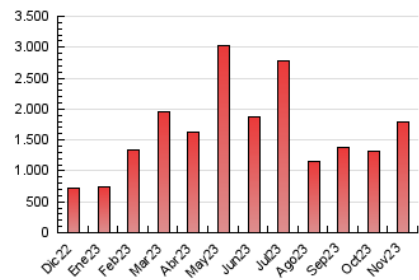

Páginas (x 1000)