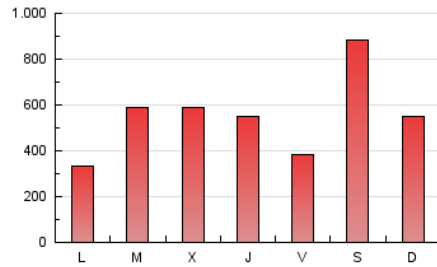

1. Cifras totales y promedios (Nacional)

MES - AÑO	NAVEGADORES UNICOS	VISITAS	PAGINAS
Noviembre - 2023	570.928	911.196	1.665.145
PROMEDIO DIARIO	28.358	30.373	55.505
PROMEDIO LUNES-VIERNES	24.662	26.476	49.628
PROMEDIO SABADO-DOMINGO	38.522	41.091	71.666
PAGINAS / VISITAS	1,83		
DURACION MEDIA VISITAS	0:01:37		
TIEMPO INTERACCIÓN MEDIO	0:01:49		

2. Secciones (Nacional)

	PAGINAS	%
HOME	165.537	9.94 %
RESTO	1.499.608	90.06 %

3. Por día del mes (Nacional)

Día	N. únicos	Visitas	Páginas	Día	N. únicos	Visitas	Páginas	Día	N. únicos	Visitas	Páginas
1	16.017	16.665	34.055	11	27.520	29.533	54.871	21	10.376	11.575	24.399
2	13.260	14.951	28.889	12	12.221	13.729	28.176	22	8.826	10.238	22.296
3	8.627	9.812	20.210	13	10.897	12.843	26.702	23	5.885	7.010	15.275
4	13.565	15.156	28.104	14	23.806	27.130	48.923	24	15.535	16.810	30.918
5	28.982	29.758	53.980	15	72.878	77.020	131.815	25	26.312	27.644	49.218
6	23.739	25.505	47.037	16	14.422	16.543	32.786	26	9.865	10.769	21.337
7	73.793	78.234	137.109	17	13.870	14.952	30.934	27	8.826	9.979	19.697
8	47.442	50.767	92.747	18	123.373	132.366	221.221	28	11.395	13.072	24.715
9	97.372	97.869	184.562	19	66.339	69.774	116.419	29	5.471	6.462	14.107
10	35.414	37.605	71.299	20	19.699	21.328	40.148	30	5.023	6.097	13.196

4. Gráficas (Nacional)

4.1 Por día de la semana (promedio)

N. únicos / Visitas (x 100)

Páginas (x 100)

4.2 Por franja horaria (promedio)

Visitas_ (x 1000)

Páginas (x 1000)

4.3 Por meses