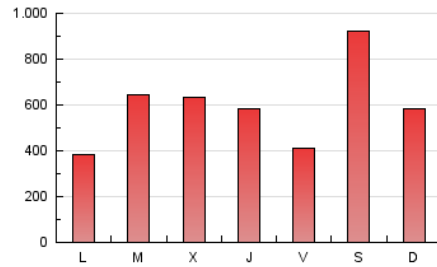

1. Cifras totales y promedios (Nacional e Internacional)

MES - AÑO	NAVEGADORES UNICOS	VISITAS	PAGINAS
Noviembre - 2023	628.500	978.990	1.784.142
PROMEDIO DIARIO	30.480	32.633	59.471
PROMEDIO LUNES-VIERNES	26.812	28.757	53.704
PROMEDIO SABADO-DOMINGO	40.566	43.291	75.331
PAGINAS / VISITAS	1,82		
DURACION MEDIA VISITAS	0:01:39		
TIEMPO INTERACCIÓN MEDIO	0:01:46		

2. Secciones (Nacional e Internacional)

	PAGINAS	%
HOME	174.698	9.79 %
RESTO	1.609.444	90.21 %

3. Por día del mes (Nacional e Internacional)

Día	N. únicos	Visitas	Páginas	Día	N. únicos	Visitas	Páginas	Día	N. únicos	Visitas	Páginas
1	17.601	18.309	37.083	11	32.126	34.157	62.883	21	15.975	17.294	34.925
2	14.751	16.566	31.793	12	15.872	17.597	34.635	22	13.204	14.726	30.230
3	9.910	11.292	22.769	13	15.319	17.828	35.259	23	7.470	8.639	18.177
4	14.738	16.339	30.307	14	26.478	30.060	54.083	24	16.891	18.293	33.491
5	30.518	31.478	56.717	15	74.740	78.587	134.971	25	27.375	28.924	51.216
6	25.462	27.454	50.238	16	15.821	17.893	35.499	26	10.854	11.777	23.193
7	75.221	79.734	140.323	17	15.087	16.247	33.184	27	10.161	11.456	22.357
8	49.664	52.890	96.945	18	125.512	134.682	224.687	28	12.916	14.779	27.466
9	100.746	101.751	191.221	19	67.530	71.375	119.007	29	6.677	7.784	16.326
10	37.621	39.602	75.273	20	21.974	24.117	44.532	30	6.171	7.360	15.352

4. Gráficas (Nacional e Internacional)

4.1 Por día de la semana (promedio)

N. únicos / Visitas (x 100)

Páginas (x 100)

4.2 Por franja horaria (promedio)

Visitas_ (x 1000)

Páginas (x 1000)

4.3 Por meses