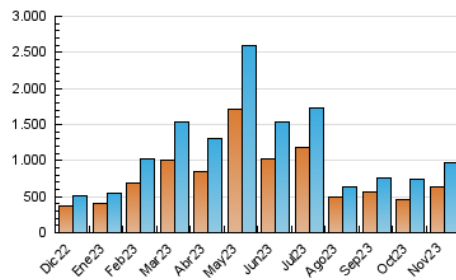

4.2 Por franja horaria (promedio)

Visitas_ (x 1000)

Páginas (x 1000)

4.3 Por meses

N. únicos / Visitas (x 1000)