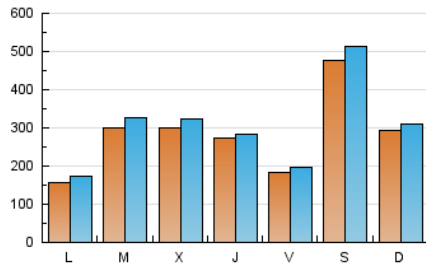

1. Cifras totales y promedios (Nacional)

MES - AÑO	NAVEGADORES UNICOS	VISITAS	PAGINAS
Noviembre - 2023	570.928	911.196	1.665.145
PROMEDIO DIARIO	28.358	30.373	55.505
PROMEDIO LUNES-VIERNES	24.662	26.476	49.628
PROMEDIO SABADO-DOMINGO	38.522	41.091	71.666
PAGINAS / VISITAS	1,83		
DURACION MEDIA VISITAS	0:01:37		
TIEMPO INTERACCIÓN MEDIO	0:01:49		

2. Secciones (Nacional)

	PAGINAS	%
HOME	165.537	9.94 %
RESTO	1.499.608	90.06 %

3. Por día del mes (Nacional)

Día	N. únicos	Visitas	Páginas	Día	N. únicos	Visitas	Páginas	Día	N. únicos	Visitas	Páginas
1	16.017	16.665	34.055	11	27.520	29.533	54.871	21	10.376	11.575	24.399
2	13.260	14.951	28.889	12	12.221	13.729	28.176	22	8.826	10.238	22.296
3	8.627	9.812	20.210	13	10.897	12.843	26.702	23	5.885	7.010	15.275
4	13.565	15.156	28.104	14	23.806	27.130	48.923	24	15.535	16.810	30.918
5	28.982	29.758	53.980	15	72.878	77.020	131.815	25	26.312	27.644	49.218
6	23.739	25.505	47.037	16	14.422	16.543	32.786	26	9.865	10.769	21.337
7	73.793	78.234	137.109	17	13.870	14.952	30.934	27	8.826	9.979	19.697
8	47.442	50.767	92.747	18	123.373	132.366	221.221	28	11.395	13.072	24.715
9	97.372	97.869	184.562	19	66.339	69.774	116.419	29	5.471	6.462	14.107
10	35.414	37.605	71.299	20	19.699	21.328	40.148	30	5.023	6.097	13.196

4. Gráficas (Nacional)

4.1 Por día de la semana (promedio)

N. únicos / Visitas (x 100)

Páginas (x 100)

4.2 Por franja horaria (promedio)

Visitas_ (x 1000)

Páginas (x 1000)

4.3 Por meses