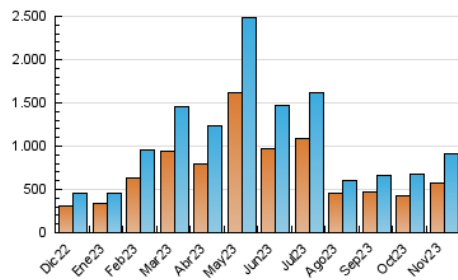

2. Secciones (Nacional)

	PAGINAS	%
HOME	165.537	9.94 %
RESTO	1.499.608	90.06 %

3. Por día del mes (Nacional)

Día	N. únicos	Visitas	Páginas	Día	N. únicos	Visitas	Páginas	Día	N. únicos	Visitas	Páginas
1	16.017	16.665	34.055	11	27.520	29.533	54.871	21	10.376	11.575	24.399
2	13.260	14.951	28.889	12	12.221	13.729	28.176	22	8.826	10.238	22.296
3	8.627	9.812	20.210	13	10.897	12.843	26.702	23	5.885	7.010	15.275
4	13.565	15.156	28.104	14	23.806	27.130	48.923	24	15.535	16.810	30.918
5	28.982	29.758	53.980	15	72.878	77.020	131.815	25	26.312	27.644	49.218
6	23.739	25.505	47.037	16	14.422	16.543	32.786	26	9.865	10.769	21.337
7	73.793	78.234	137.109	17	13.870	14.952	30.934	27	8.826	9.979	19.697
8	47.442	50.767	92.747	18	123.373	132.366	221.221	28	11.395	13.072	24.715
9	97.372	97.869	184.562	19	66.339	69.774	116.419	29	5.471	6.462	14.107
10	35.414	37.605	71.299	20	19.699	21.328	40.148	30	5.023	6.097	13.196

4. Gráficas (Nacional)

4.1 Por día de la semana (promedio)

N. únicos / Visitas (x 100)

Páginas (x 100)

4.2 Por franja horaria (promedio)

Visitas_ (x 1000)

Páginas (x 1000)

4.3 Por meses

N. únicos / Visitas (x 1000)

Páginas (x 1000)

5. Observaciones

Este Medio Electrónico de Comunicación ha sido medido por la herramienta Google Analytics de Google (GA4)

6. Definiciones básicas (Para más información ver Normas Técnicas para el Control de los Medios Electrónicos de Comunicación)

Visita:

Una secuencia ininterrumpida de páginas servidas a un usuario válido. Si dicho usuario no realiza peticiones de páginas en un periodo de tiempo (30 min) la siguiente petición constituirá el inicio de una nueva visita.