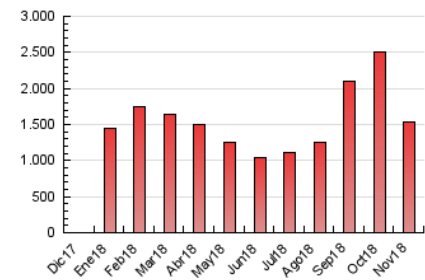

Páginas (x 1000)