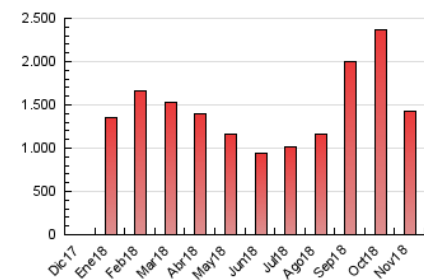

2. Secciones (Nacional)

	PAGINAS	%
HOME	132.312	9.30 %
RESTO	1.291.032	90.70 %

3. Por día del mes (Nacional)

Día	N. únicos	Visitas	Páginas	Día	N. únicos	Visitas	Páginas	Día	N. únicos	Visitas	Páginas
1	26.132	28.277	37.191	11	28.800	32.739	43.554	21	42.302	49.395	68.424
2	24.001	27.500	38.271	12	32.318	37.554	51.224	22	41.058	47.235	62.187
3	27.606	31.952	43.690	13	22.486	25.966	36.555	23	37.987	43.161	56.499
4	30.203	34.817	47.978	14	28.535	32.939	44.816	24	31.697	35.772	46.087
5	21.969	25.543	35.475	15	45.661	53.403	71.156	25	24.097	27.110	35.242
6	45.194	50.330	64.093	16	44.243	50.762	65.782	26	27.690	31.531	43.231
7	30.532	34.737	46.229	17	23.818	27.292	37.251	27	26.746	30.466	41.057
8	27.306	31.740	43.746	18	23.093	27.391	39.410	28	23.685	26.836	36.807
9	26.089	29.992	41.188	19	33.070	38.145	52.012	29	27.556	31.783	44.524
10	43.022	47.819	63.789	20	33.008	38.214	51.809	30	20.793	23.725	34.067

4. Gráficas (Nacional)

4.1 Por día de la semana (promedio)

N. únicos / Visitas (x 100)

Páginas (x 100)

4.2 Por franja horaria (promedio)

Visitas (x 1000)

Páginas (x 1000)

4.3 Por meses

N. únicos / Visitas (x 1000)

Páginas (x 1000)

5. Observaciones

Este Medio Electrónico de Comunicación ha sido medido por la herramienta Google Analytics de Google

6. Definiciones básicas (Para más información ver Normas Técnicas para el Control de los Medios Electrónicos de Comunicación)

Visita:

Una secuencia ininterrumpida de páginas servidas a un usuario válido. Si dicho usuario no realiza peticiones de páginas en un periodo de tiempo (30 min) la siguiente petición constituirá el inicio de una nueva visita.