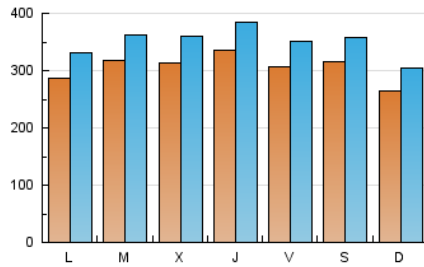

1. Cifras totales y promedios (Nacional)

MES - AÑO	NAVEGADORES UNICOS	VISITAS	PAGINAS
Noviembre - 2018	628.594	1.054.126	1.423.344
PROMEDIO DIARIO	30.690	35.138	47.445
PROMEDIO LUNES-VIERNES	31.289	35.874	48.470
PROMEDIO SABADO-DOMINGO	29.042	33.112	44.625
PAGINAS / VISITAS	1,35		
DURACION MEDIA VISITAS	0:00:51		
DURACION MEDIA PAGINAS	0:02:26		

2. Secciones (Nacional)

	PAGINAS	%
HOME	132.312	9.30 %
RESTO	1.291.032	90.70 %

3. Por día del mes (Nacional)

Día	N. únicos	Visitas	Páginas	Día	N. únicos	Visitas	Páginas	Día	N. únicos	Visitas	Páginas
1	26.132	28.277	37.191	11	28.800	32.739	43.554	21	42.302	49.395	68.424
2	24.001	27.500	38.271	12	32.318	37.554	51.224	22	41.058	47.235	62.187
3	27.606	31.952	43.690	13	22.486	25.966	36.555	23	37.987	43.161	56.499
4	30.203	34.817	47.978	14	28.535	32.939	44.816	24	31.697	35.772	46.087
5	21.969	25.543	35.475	15	45.661	53.403	71.156	25	24.097	27.110	35.242
6	45.194	50.330	64.093	16	44.243	50.762	65.782	26	27.690	31.531	43.231
7	30.532	34.737	46.229	17	23.818	27.292	37.251	27	26.746	30.466	41.057
8	27.306	31.740	43.746	18	23.093	27.391	39.410	28	23.685	26.836	36.807
9	26.089	29.992	41.188	19	33.070	38.145	52.012	29	27.556	31.783	44.524
10	43.022	47.819	63.789	20	33.008	38.214	51.809	30	20.793	23.725	34.067

4. Gráficas (Nacional)

4.1 Por día de la semana (promedio)

N. únicos / Visitas (x 100)

Páginas (x 100)

4.2 Por franja horaria (promedio)

Visitas (x 1000)

Páginas (x 1000)

4.3 Por meses