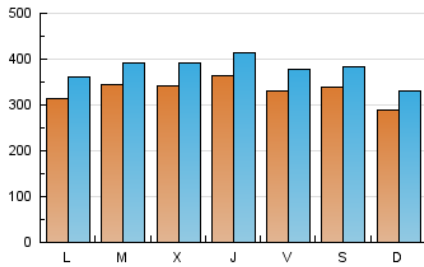

1. Cifras totales y promedios (Nacional e Internacional)

MES - AÑO	NAVEGADORES UNICOS	VISITAS	PAGINAS
Noviembre - 2018	695.657	1.139.938	1.529.315
PROMEDIO DIARIO	33.288	37.998	50.977
PROMEDIO LUNES-VIERNES	33.977	38.826	52.103
PROMEDIO SABADO-DOMINGO	31.392	35.721	47.883
PAGINAS / VISITAS	1,34		
DURACION MEDIA VISITAS	0:00:51		
DURACION MEDIA PAGINAS	0:02:28		

2. Secciones (Nacional e Internacional)

	PAGINAS	%
HOME	140.160	9.16 %
RESTO	1.389.155	90.84 %

3. Por día del mes (Nacional e Internacional)

Día	N. únicos	Visitas	Páginas	Día	N. únicos	Visitas	Páginas	Día	N. únicos	Visitas	Páginas
1	28.540	30.849	40.204	11	31.061	35.240	46.716	21	45.857	53.353	73.322
2	26.569	30.268	41.867	12	35.062	40.625	55.120	22	44.337	50.811	66.405
3	30.518	35.143	47.500	13	25.031	28.721	40.033	23	40.494	45.908	59.915
4	32.699	37.620	51.568	14	31.622	36.249	48.654	24	33.806	38.120	49.070
5	24.367	28.212	38.846	15	48.875	56.982	75.629	25	26.080	29.304	37.956
6	47.613	53.000	67.394	16	47.353	54.240	70.047	26	30.130	34.241	46.634
7	32.941	37.379	49.505	17	26.034	29.782	40.376	27	29.031	32.996	44.188
8	29.785	34.453	47.014	18	25.466	30.013	42.687	28	25.924	29.253	39.809
9	28.366	32.526	44.314	19	36.238	41.621	56.194	29	29.939	34.373	47.734
10	45.469	50.543	67.187	20	36.612	42.205	56.670	30	22.818	25.908	36.757

4. Gráficas (Nacional e Internacional)

4.1 Por día de la semana (promedio)

N. únicos / Visitas (x 100)

Páginas (x 100)

4.2 Por franja horaria (promedio)

Visitas (x 1000)

Páginas (x 1000)

4.3 Por meses