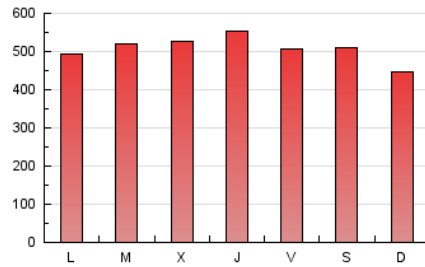

1. Cifras totales y promedios (Nacional e Internacional)

MES - AÑO	NAVEGADORES UNICOS	VISITAS	PAGINAS
Noviembre - 2018	695.657	1.139.938	1.529.315
PROMEDIO DIARIO	33.288	37.998	50.977
PROMEDIO LUNES-VIERNES	33.977	38.826	52.103
PROMEDIO SABADO-DOMINGO	31.392	35.721	47.883
PAGINAS / VISITAS	1,34		
DURACION MEDIA VISITAS	0:00:51		
DURACION MEDIA PAGINAS	0:02:28		

2. Secciones (Nacional e Internacional)

	PAGINAS	%
HOME	140.160	9.16 %
RESTO	1.389.155	90.84 %

3. Por día del mes (Nacional e Internacional)

Día	N. únicos	Visitas	Páginas	Día	N. únicos	Visitas	Páginas	Día	N. únicos	Visitas	Páginas
1	28.540	30.849	40.204	11	31.061	35.240	46.716	21	45.857	53.353	73.322
2	26.569	30.268	41.867	12	35.062	40.625	55.120	22	44.337	50.811	66.405
3	30.518	35.143	47.500	13	25.031	28.721	40.033	23	40.494	45.908	59.915
4	32.699	37.620	51.568	14	31.622	36.249	48.654	24	33.806	38.120	49.070
5	24.367	28.212	38.846	15	48.875	56.982	75.629	25	26.080	29.304	37.956
6	47.613	53.000	67.394	16	47.353	54.240	70.047	26	30.130	34.241	46.634
7	32.941	37.379	49.505	17	26.034	29.782	40.376	27	29.031	32.996	44.188
8	29.785	34.453	47.014	18	25.466	30.013	42.687	28	25.924	29.253	39.809
9	28.366	32.526	44.314	19	36.238	41.621	56.194	29	29.939	34.373	47.734
10	45.469	50.543	67.187	20	36.612	42.205	56.670	30	22.818	25.908	36.757

4. Gráficas (Nacional e Internacional)

4.1 Por día de la semana (promedio)

N. únicos / Visitas (x 100)

Páginas (x 100)

4.2 Por franja horaria (promedio)

Visitas (x 1000)

Páginas (x 1000)

4.3 Por meses