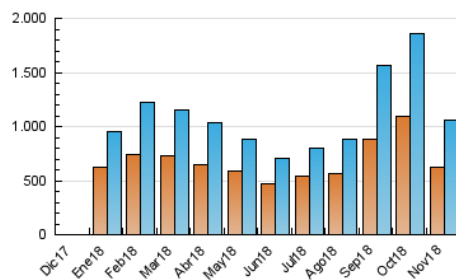

2. Secciones (Nacional)

	PAGINAS	%
HOME	132.312	9.30 %
RESTO	1.291.032	90.70 %

3. Por día del mes (Nacional)

Día	N. únicos	Visitas	Páginas	Día	N. únicos	Visitas	Páginas	Día	N. únicos	Visitas	Páginas
1	26.132	28.277	37.191	11	28.800	32.739	43.554	21	42.302	49.395	68.424
2	24.001	27.500	38.271	12	32.318	37.554	51.224	22	41.058	47.235	62.187
3	27.606	31.952	43.690	13	22.486	25.966	36.555	23	37.987	43.161	56.499
4	30.203	34.817	47.978	14	28.535	32.939	44.816	24	31.697	35.772	46.087
5	21.969	25.543	35.475	15	45.661	53.403	71.156	25	24.097	27.110	35.242
6	45.194	50.330	64.093	16	44.243	50.762	65.782	26	27.690	31.531	43.231
7	30.532	34.737	46.229	17	23.818	27.292	37.251	27	26.746	30.466	41.057
8	27.306	31.740	43.746	18	23.093	27.391	39.410	28	23.685	26.836	36.807
9	26.089	29.992	41.188	19	33.070	38.145	52.012	29	27.556	31.783	44.524
10	43.022	47.819	63.789	20	33.008	38.214	51.809	30	20.793	23.725	34.067

4. Gráficas (Nacional)

4.1 Por día de la semana (promedio)

N. únicos / Visitas (x 100)

Páginas (x 100)

4.2 Por franja horaria (promedio)

Visitas (x 1000)

Páginas (x 1000)

4.3 Por meses

N. únicos / Visitas (x 1000)

Páginas (x 1000)

5. Observaciones

Este Medio Electrónico de Comunicación ha sido medido por la herramienta Google Analytics de Google

6. Definiciones básicas (Para más información ver Normas Técnicas para el Control de los Medios Electrónicos de Comunicación)

Visita:

Una secuencia ininterrumpida de páginas servidas a un usuario válido. Si dicho usuario no realiza peticiones de páginas en un periodo de tiempo (30 min) la siguiente petición constituirá el inicio de una nueva visita.