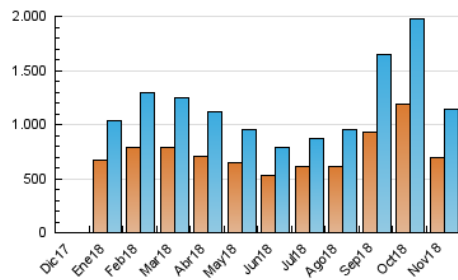

4.3 Por meses

N. únicos / Visitas (x 1000)