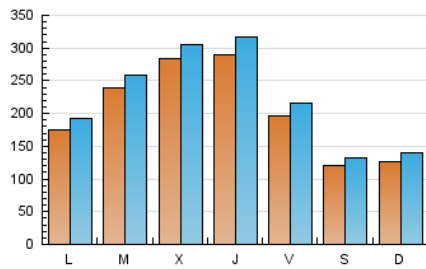

1. Cifras totales y promedios (Nacional)

MES - AÑO	NAVEGADORES UNICOS	VISITAS	PAGINAS
Octubre - 2023	421.020	682.674	1.226.990
PROMEDIO DIARIO	20.215	22.022	39.580
PROMEDIO LUNES-VIERNES	23.418	25.471	45.077
PROMEDIO SABADO-DOMINGO	12.385	13.591	26.143
PAGINAS / VISITAS	1,80		
DURACION MEDIA VISITAS	0:02:03		
TIEMPO INTERACCIÓN MEDIO	0:02:50		

2. Secciones (Nacional)

	PAGINAS	%
HOME	153.621	12.52 %
RESTO	1.073.369	87.48 %

3. Por día del mes (Nacional)

Día	N. únicos	Visitas	Páginas	Día	N. únicos	Visitas	Páginas	Día	N. únicos	Visitas	Páginas
1	17.059	18.149	33.777	11	28.907	31.323	51.155	21	14.163	15.315	28.780
2	17.191	18.487	34.231	12	55.247	60.971	98.412	22	16.165	17.512	32.512
3	33.173	35.875	61.382	13	38.683	41.826	70.369	23	27.093	29.824	51.965
4	29.275	31.044	55.348	14	16.180	17.765	33.258	24	11.144	12.174	25.337
5	24.769	26.354	47.292	15	10.399	11.953	22.798	25	25.746	27.778	51.379
6	18.050	20.141	34.801	16	17.880	19.383	35.254	26	18.590	20.160	38.960
7	11.780	12.509	23.016	17	29.765	31.323	55.061	27	10.756	11.949	24.503
8	11.529	13.074	25.415	18	29.775	31.638	54.933	28	6.085	6.923	16.367
9	11.754	13.405	25.193	19	17.204	19.555	34.064	29	8.102	9.116	19.365
10	21.261	23.694	38.869	20	11.158	12.422	25.543	30	13.759	14.907	30.199
								31	24.023	26.125	47.452

4. Gráficas (Nacional)

4.1 Por día de la semana (promedio)

N. únicos / Visitas (x 100)

Páginas (x 100)

4.2 Por franja horaria (promedio)

Visitas_ (x 1000)

Páginas (x 1000)

4.3 Por meses