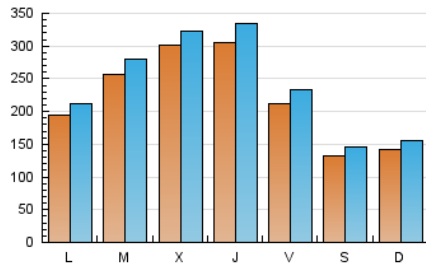

1. Cifras totales y promedios (Nacional e Internacional)

MES - AÑO	NAVEGADORES UNICOS	VISITAS	PAGINAS
Octubre - 2023	465.186	738.381	1.320.971
PROMEDIO DIARIO	21.843	23.819	42.612
PROMEDIO LUNES-VIERNES	25.157	27.386	48.323
PROMEDIO SABADO-DOMINGO	13.742	15.099	28.651
PAGINAS / VISITAS	1,79		
DURACION MEDIA VISITAS	0:02:04		
TIEMPO INTERACCIÓN MEDIO	0:02:42		

2. Secciones (Nacional e Internacional)

	PAGINAS	%
HOME	162.940	12.33 %
RESTO	1.158.031	87.67 %

3. Por día del mes (Nacional e Internacional)

Día	N. únicos	Visitas	Páginas	Día	N. únicos	Visitas	Páginas	Día	N. únicos	Visitas	Páginas
1	18.947	20.076	36.989	11	30.246	32.815	53.599	21	15.301	16.643	31.065
2	19.836	20.987	38.986	12	56.984	62.805	101.462	22	17.485	18.849	34.893
3	35.864	38.413	66.467	13	40.646	44.413	74.058	23	28.710	31.935	55.194
4	31.036	32.841	58.701	14	17.699	19.786	36.148	24	12.743	14.145	28.447
5	26.322	28.035	50.352	15	11.780	13.589	25.312	25	27.483	29.577	54.475
6	19.452	21.673	37.311	16	19.516	21.197	38.181	26	20.260	21.846	41.974
7	12.750	13.652	24.748	17	31.636	33.695	58.563	27	12.237	13.381	27.152
8	12.685	14.329	27.606	18	31.895	33.949	58.992	28	7.418	8.290	18.818
9	13.099	14.823	27.680	19	18.862	21.414	37.258	29	9.609	10.678	22.284
10	22.542	25.082	41.201	20	12.665	14.178	28.436	30	15.580	16.992	33.708
								31	25.835	28.293	50.911

4. Gráficas (Nacional e Internacional)

4.1 Por día de la semana (promedio)

N. únicos / Visitas (x 100)

Páginas (x 100)

4.2 Por franja horaria (promedio)

Visitas_ (x 1000)

Páginas (x 1000)

4.3 Por meses