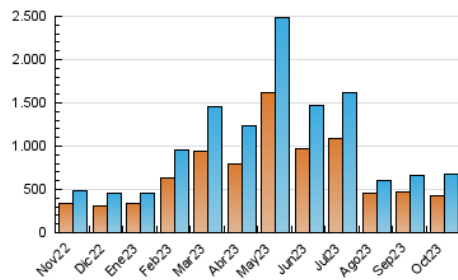

2. Secciones (Nacional)

	PAGINAS	%
HOME	153.621	12.52 %
RESTO	1.073.369	87.48 %

3. Por día del mes (Nacional)

Día	N. únicos	Visitas	Páginas	Día	N. únicos	Visitas	Páginas	Día	N. únicos	Visitas	Páginas
1	17.059	18.149	33.777	11	28.907	31.323	51.155	21	14.163	15.315	28.780
2	17.191	18.487	34.231	12	55.247	60.971	98.412	22	16.165	17.512	32.512
3	33.173	35.875	61.382	13	38.683	41.826	70.369	23	27.093	29.824	51.965
4	29.275	31.044	55.348	14	16.180	17.765	33.258	24	11.144	12.174	25.337
5	24.769	26.354	47.292	15	10.399	11.953	22.798	25	25.746	27.778	51.379
6	18.050	20.141	34.801	16	17.880	19.383	35.254	26	18.590	20.160	38.960
7	11.780	12.509	23.016	17	29.765	31.323	55.061	27	10.756	11.949	24.503
8	11.529	13.074	25.415	18	29.775	31.638	54.933	28	6.085	6.923	16.367
9	11.754	13.405	25.193	19	17.204	19.555	34.064	29	8.102	9.116	19.365
10	21.261	23.694	38.869	20	11.158	12.422	25.543	30	13.759	14.907	30.199
								31	24.023	26.125	47.452

4. Gráficas (Nacional)

4.1 Por día de la semana (promedio)

N. únicos / Visitas (x 100)

Páginas (x 100)

4.2 Por franja horaria (promedio)

Visitas_ (x 1000)

Páginas (x 1000)

4.3 Por meses

N. únicos / Visitas (x 1000)

Páginas (x 1000)

5. Observaciones

Este Medio Electrónico de Comunicación ha sido medido por la herramienta Google Analytics de Google (GA4)

6. Definiciones básicas (Para más información ver Normas Técnicas para el Control de los Medios Electrónicos de Comunicación)

Visita:

Una secuencia ininterrumpida de páginas servidas a un usuario válido. Si dicho usuario no realiza peticiones de páginas en un periodo de tiempo (30 min) la siguiente petición constituirá el inicio de una nueva visita.