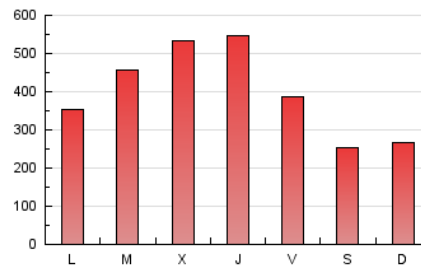

1. Cifras totales y promedios (Nacional)

MES - AÑO	NAVEGADORES UNICOS	VISITAS	PAGINAS
Octubre - 2023	421.020	682.674	1.226.990
PROMEDIO DIARIO	20.215	22.022	39.580
PROMEDIO LUNES-VIERNES	23.418	25.471	45.077
PROMEDIO SABADO-DOMINGO	12.385	13.591	26.143
PAGINAS / VISITAS	1,80		
DURACION MEDIA VISITAS	0:02:03		
TIEMPO INTERACCIÓN MEDIO	0:02:50		

2. Secciones (Nacional)

	PAGINAS	%
HOME	153.621	12.52 %
RESTO	1.073.369	87.48 %

3. Por día del mes (Nacional)

Día	N. únicos	Visitas	Páginas	Día	N. únicos	Visitas	Páginas	Día	N. únicos	Visitas	Páginas
1	17.059	18.149	33.777	11	28.907	31.323	51.155	21	14.163	15.315	28.780
2	17.191	18.487	34.231	12	55.247	60.971	98.412	22	16.165	17.512	32.512
3	33.173	35.875	61.382	13	38.683	41.826	70.369	23	27.093	29.824	51.965
4	29.275	31.044	55.348	14	16.180	17.765	33.258	24	11.144	12.174	25.337
5	24.769	26.354	47.292	15	10.399	11.953	22.798	25	25.746	27.778	51.379
6	18.050	20.141	34.801	16	17.880	19.383	35.254	26	18.590	20.160	38.960
7	11.780	12.509	23.016	17	29.765	31.323	55.061	27	10.756	11.949	24.503
8	11.529	13.074	25.415	18	29.775	31.638	54.933	28	6.085	6.923	16.367
9	11.754	13.405	25.193	19	17.204	19.555	34.064	29	8.102	9.116	19.365
10	21.261	23.694	38.869	20	11.158	12.422	25.543	30	13.759	14.907	30.199
								31	24.023	26.125	47.452

4. Gráficas (Nacional)

4.1 Por día de la semana (promedio)

N. únicos / Visitas (x 100)

Páginas (x 100)

4.2 Por franja horaria (promedio)

Visitas_ (x 1000)

Páginas (x 1000)

4.3 Por meses