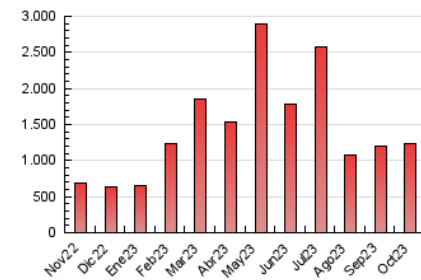

2. Secciones (Nacional)

	PAGINAS	%
HOME	153.621	12.52 %
RESTO	1.073.369	87.48 %

3. Por día del mes (Nacional)

Día	N. únicos	Visitas	Páginas	Día	N. únicos	Visitas	Páginas	Día	N. únicos	Visitas	Páginas
1	17.059	18.149	33.777	11	28.907	31.323	51.155	21	14.163	15.315	28.780
2	17.191	18.487	34.231	12	55.247	60.971	98.412	22	16.165	17.512	32.512
3	33.173	35.875	61.382	13	38.683	41.826	70.369	23	27.093	29.824	51.965
4	29.275	31.044	55.348	14	16.180	17.765	33.258	24	11.144	12.174	25.337
5	24.769	26.354	47.292	15	10.399	11.953	22.798	25	25.746	27.778	51.379
6	18.050	20.141	34.801	16	17.880	19.383	35.254	26	18.590	20.160	38.960
7	11.780	12.509	23.016	17	29.765	31.323	55.061	27	10.756	11.949	24.503
8	11.529	13.074	25.415	18	29.775	31.638	54.933	28	6.085	6.923	16.367
9	11.754	13.405	25.193	19	17.204	19.555	34.064	29	8.102	9.116	19.365
10	21.261	23.694	38.869	20	11.158	12.422	25.543	30	13.759	14.907	30.199
								31	24.023	26.125	47.452

4. Gráficas (Nacional)

4.1 Por día de la semana (promedio)

N. únicos / Visitas (x 100)

Páginas (x 100)

4.2 Por franja horaria (promedio)

Visitas_ (x 1000)

Páginas (x 1000)

4.3 Por meses

N. únicos / Visitas (x 1000)

Páginas (x 1000)

5. Observaciones

Este Medio Electrónico de Comunicación ha sido medido por la herramienta Google Analytics de Google (GA4)

6. Definiciones básicas (Para más información ver Normas Técnicas para el Control de los Medios Electrónicos de Comunicación)

Visita:

Una secuencia ininterrumpida de páginas servidas a un usuario válido. Si dicho usuario no realiza peticiones de páginas en un periodo de tiempo (30 min) la siguiente petición constituirá el inicio de una nueva visita.