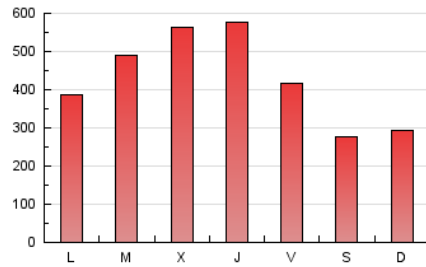

1. Cifras totales y promedios (Nacional e Internacional)

MES - AÑO	NAVEGADORES UNICOS	VISITAS	PAGINAS
Octubre - 2023	465.186	738.381	1.320.971
PROMEDIO DIARIO	21.843	23.819	42.612
PROMEDIO LUNES-VIERNES	25.157	27.386	48.323
PROMEDIO SABADO-DOMINGO	13.742	15.099	28.651
PAGINAS / VISITAS	1,79		
DURACION MEDIA VISITAS	0:02:04		
TIEMPO INTERACCIÓN MEDIO	0:02:42		

2. Secciones (Nacional e Internacional)

	PAGINAS	%
HOME	162.940	12.33 %
RESTO	1.158.031	87.67 %

3. Por día del mes (Nacional e Internacional)

Día	N. únicos	Visitas	Páginas	Día	N. únicos	Visitas	Páginas	Día	N. únicos	Visitas	Páginas
1	18.947	20.076	36.989	11	30.246	32.815	53.599	21	15.301	16.643	31.065
2	19.836	20.987	38.986	12	56.984	62.805	101.462	22	17.485	18.849	34.893
3	35.864	38.413	66.467	13	40.646	44.413	74.058	23	28.710	31.935	55.194
4	31.036	32.841	58.701	14	17.699	19.786	36.148	24	12.743	14.145	28.447
5	26.322	28.035	50.352	15	11.780	13.589	25.312	25	27.483	29.577	54.475
6	19.452	21.673	37.311	16	19.516	21.197	38.181	26	20.260	21.846	41.974
7	12.750	13.652	24.748	17	31.636	33.695	58.563	27	12.237	13.381	27.152
8	12.685	14.329	27.606	18	31.895	33.949	58.992	28	7.418	8.290	18.818
9	13.099	14.823	27.680	19	18.862	21.414	37.258	29	9.609	10.678	22.284
10	22.542	25.082	41.201	20	12.665	14.178	28.436	30	15.580	16.992	33.708
								31	25.835	28.293	50.911

4. Gráficas (Nacional e Internacional)

4.1 Por día de la semana (promedio)

N. únicos / Visitas (x 100)

Páginas (x 100)

4.2 Por franja horaria (promedio)

Visitas_ (x 1000)

Páginas (x 1000)

4.3 Por meses