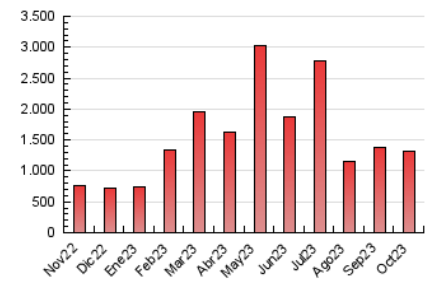

Páginas (x 1000)