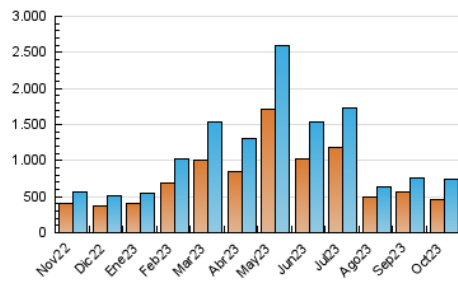

4.2 Por franja horaria (promedio)

Visitas_ (x 1000)

Páginas (x 1000)

4.3 Por meses

N. únicos / Visitas (x 1000)