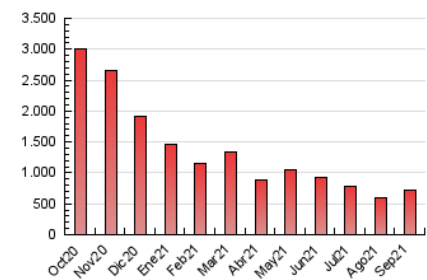

Páginas (x 1000)