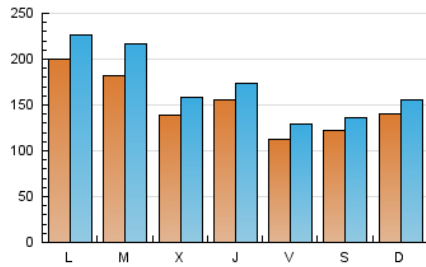

1. Cifras totales y promedios (Nacional)

MES - AÑO	NAVEGADORES UNICOS	VISITAS	PAGINAS
Septiembre - 2021	324.834	512.053	723.653
PROMEDIO DIARIO	14.999	17.068	24.122
PROMEDIO LUNES-VIERNES	15.686	17.969	25.252
PROMEDIO SABADO-DOMINGO	13.108	14.591	21.014
PAGINAS / VISITAS	1,41		
DURACION MEDIA VISITAS	0:01:04		
DURACION MEDIA PAGINAS	0:02:35		

2. Secciones (Nacional)

	PAGINAS	%
HOME	116.416	16.09 %
RESTO	607.237	83.91 %

3. Por día del mes (Nacional)

Día	N. únicos	Visitas	Páginas	Día	N. únicos	Visitas	Páginas	Día	N. únicos	Visitas	Páginas
1	9.406	10.751	15.882	11	7.341	8.380	13.008	21	14.825	17.608	26.276
2	8.737	9.982	15.229	12	9.173	10.437	16.279	22	12.001	13.962	20.718
3	7.600	8.757	14.059	13	12.624	14.483	22.096	23	17.292	19.459	26.889
4	6.525	7.515	12.509	14	13.077	14.954	22.085	24	19.805	22.879	32.135
5	7.413	8.464	13.484	15	11.231	12.820	19.592	25	26.936	29.171	38.311
6	9.334	10.902	16.911	16	11.908	13.618	20.725	26	28.209	30.808	40.746
7	9.845	11.308	17.330	17	9.087	10.336	15.716	27	33.482	37.570	47.347
8	11.347	12.848	19.140	18	8.132	9.248	14.299	28	35.257	42.812	54.118
9	23.485	25.172	31.858	19	11.132	12.708	19.477	29	25.556	29.036	38.367
10	8.404	9.649	14.632	20	24.570	27.873	38.005	30	16.223	18.543	26.430

4. Gráficas (Nacional)

4.1 Por día de la semana (promedio)

N. únicos / Visitas (x 100)

Páginas (x 100)

4.2 Por franja horaria (promedio)

Visitas_ (x 1000)

Páginas (x 1000)

4.3 Por meses