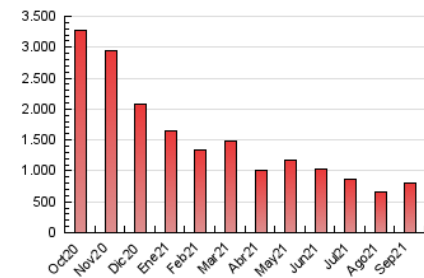

Páginas (x 1000)