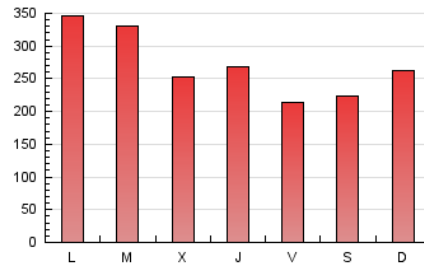

1. Cifras totales y promedios (Nacional e Internacional)

MES - AÑO	NAVEGADORES UNICOS	VISITAS	PAGINAS
Septiembre - 2021	383.889	580.405	811.661
PROMEDIO DIARIO	17.117	19.347	27.055
PROMEDIO LUNES-VIERNES	17.766	20.228	28.026
PROMEDIO SABADO-DOMINGO	15.332	16.924	24.387
PAGINAS / VISITAS	1,40		
DURACION MEDIA VISITAS	0:01:02		
DURACION MEDIA PAGINAS	0:02:34		

2. Secciones (Nacional e Internacional)

	PAGINAS	%
HOME	122.436	15.08 %
RESTO	689.225	84.92 %

3. Por día del mes (Nacional e Internacional)

Día	N. únicos	Visitas	Páginas	Día	N. únicos	Visitas	Páginas	Día	N. únicos	Visitas	Páginas
1	11.020	12.453	17.905	11	8.697	9.802	14.734	21	17.438	20.702	30.176
2	10.348	11.683	17.263	12	10.587	11.945	18.128	22	14.165	16.458	23.809
3	9.171	10.409	16.100	13	14.399	16.354	24.333	23	19.720	22.021	30.042
4	7.925	9.009	14.355	14	14.824	16.807	24.311	24	22.046	25.292	35.077
5	8.802	9.942	15.325	15	12.826	14.511	21.690	25	29.268	31.641	41.320
6	11.041	12.696	19.094	16	13.564	15.374	22.860	26	30.798	33.548	43.938
7	11.548	13.102	19.511	17	10.587	11.924	17.628	27	36.617	40.924	51.365
8	13.150	14.764	21.478	18	10.917	12.112	19.336	28	37.667	45.994	57.879
9	25.460	27.267	34.448	19	15.664	17.395	27.956	29	28.138	31.784	41.733
10	9.876	11.195	16.571	20	28.776	32.357	43.977	30	18.472	20.940	29.319

4. Gráficas (Nacional e Internacional)

4.1 Por día de la semana (promedio)

N. únicos / Visitas (x 100)

Páginas (x 100)

4.2 Por franja horaria (promedio)

Visitas_ (x 1000)

Páginas (x 1000)

4.3 Por meses