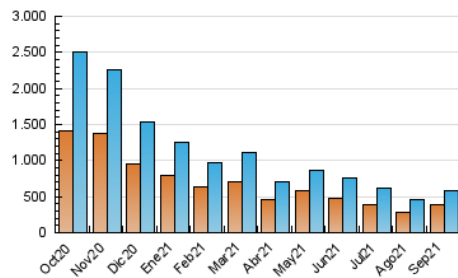

4.3 Por meses

N. únicos / Visitas (x 1000)