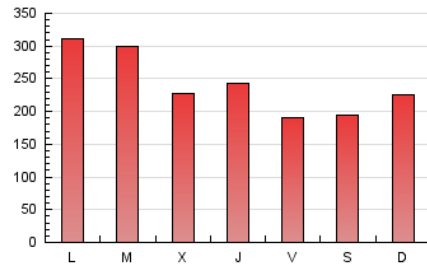

1. Cifras totales y promedios (Nacional)

MES - AÑO	NAVEGADORES UNICOS	VISITAS	PAGINAS
Septiembre - 2021	324.834	512.053	723.653
PROMEDIO DIARIO	14.999	17.068	24.122
PROMEDIO LUNES-VIERNES	15.686	17.969	25.252
PROMEDIO SABADO-DOMINGO	13.108	14.591	21.014
PAGINAS / VISITAS	1,41		
DURACION MEDIA VISITAS	0:01:04		
DURACION MEDIA PAGINAS	0:02:35		

2. Secciones (Nacional)

	PAGINAS	%
HOME	116.416	16.09 %
RESTO	607.237	83.91 %

3. Por día del mes (Nacional)

Día	N. únicos	Visitas	Páginas	Día	N. únicos	Visitas	Páginas	Día	N. únicos	Visitas	Páginas
1	9.406	10.751	15.882	11	7.341	8.380	13.008	21	14.825	17.608	26.276
2	8.737	9.982	15.229	12	9.173	10.437	16.279	22	12.001	13.962	20.718
3	7.600	8.757	14.059	13	12.624	14.483	22.096	23	17.292	19.459	26.889
4	6.525	7.515	12.509	14	13.077	14.954	22.085	24	19.805	22.879	32.135
5	7.413	8.464	13.484	15	11.231	12.820	19.592	25	26.936	29.171	38.311
6	9.334	10.902	16.911	16	11.908	13.618	20.725	26	28.209	30.808	40.746
7	9.845	11.308	17.330	17	9.087	10.336	15.716	27	33.482	37.570	47.347
8	11.347	12.848	19.140	18	8.132	9.248	14.299	28	35.257	42.812	54.118
9	23.485	25.172	31.858	19	11.132	12.708	19.477	29	25.556	29.036	38.367
10	8.404	9.649	14.632	20	24.570	27.873	38.005	30	16.223	18.543	26.430

4. Gráficas (Nacional)

4.1 Por día de la semana (promedio)

N. únicos / Visitas (x 100)

Páginas (x 100)

4.2 Por franja horaria (promedio)

Visitas_ (x 1000)

Páginas (x 1000)

4.3 Por meses