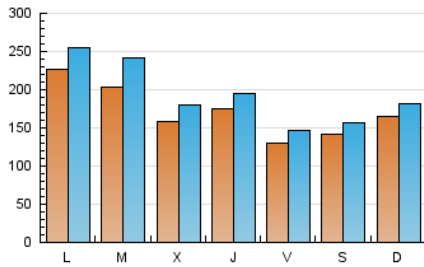

1. Cifras totales y promedios (Nacional e Internacional)

MES - AÑO	NAVEGADORES UNICOS	VISITAS	PAGINAS
Septiembre - 2021	383.889	580.405	811.661
PROMEDIO DIARIO	17.117	19.347	27.055
PROMEDIO LUNES-VIERNES	17.766	20.228	28.026
PROMEDIO SABADO-DOMINGO	15.332	16.924	24.387
PAGINAS / VISITAS	1,40		
DURACION MEDIA VISITAS	0:01:02		
DURACION MEDIA PAGINAS	0:02:34		

2. Secciones (Nacional e Internacional)

	PAGINAS	%
HOME	122.436	15.08 %
RESTO	689.225	84.92 %

3. Por día del mes (Nacional e Internacional)

Día	N. únicos	Visitas	Páginas	Día	N. únicos	Visitas	Páginas	Día	N. únicos	Visitas	Páginas
1	11.020	12.453	17.905	11	8.697	9.802	14.734	21	17.438	20.702	30.176
2	10.348	11.683	17.263	12	10.587	11.945	18.128	22	14.165	16.458	23.809
3	9.171	10.409	16.100	13	14.399	16.354	24.333	23	19.720	22.021	30.042
4	7.925	9.009	14.355	14	14.824	16.807	24.311	24	22.046	25.292	35.077
5	8.802	9.942	15.325	15	12.826	14.511	21.690	25	29.268	31.641	41.320
6	11.041	12.696	19.094	16	13.564	15.374	22.860	26	30.798	33.548	43.938
7	11.548	13.102	19.511	17	10.587	11.924	17.628	27	36.617	40.924	51.365
8	13.150	14.764	21.478	18	10.917	12.112	19.336	28	37.667	45.994	57.879
9	25.460	27.267	34.448	19	15.664	17.395	27.956	29	28.138	31.784	41.733
10	9.876	11.195	16.571	20	28.776	32.357	43.977	30	18.472	20.940	29.319

4. Gráficas (Nacional e Internacional)

4.1 Por día de la semana (promedio)

N. únicos / Visitas (x 100)

Páginas (x 100)

4.2 Por franja horaria (promedio)

Visitas_ (x 1000)

Páginas (x 1000)

4.3 Por meses