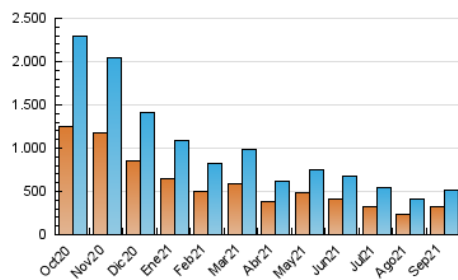

4.3 Por meses

N. únicos / Visitas (x 1000)