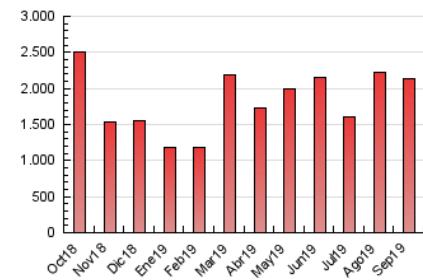

Páginas (x 1000)