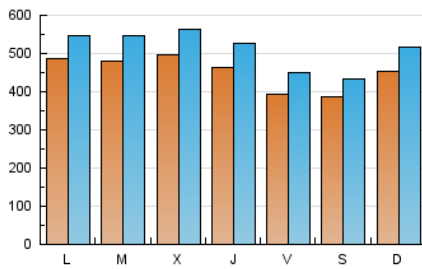

1. Cifras totales y promedios (Nacional)

MES - AÑO	NAVEGADORES UNICOS	VISITAS	PAGINAS
Septiembre - 2019	946.870	1.537.750	1.982.513
PROMEDIO DIARIO	45.229	51.258	66.084
PROMEDIO LUNES-VIERNES	46.515	52.680	67.946
PROMEDIO SABADO-DOMINGO	42.228	47.940	61.739
PAGINAS / VISITAS	1,29		
DURACION MEDIA VISITAS	0:00:47		
DURACION MEDIA PAGINAS	0:02:44		

2. Secciones (Nacional)

	PAGINAS	%
HOME	126.227	6.37 %
RESTO	1.856.286	93.63 %

3. Por día del mes (Nacional)

Día	N. únicos	Visitas	Páginas	Día	N. únicos	Visitas	Páginas	Día	N. únicos	Visitas	Páginas
1	19.730	22.912	32.051	11	59.885	68.752	88.718	21	24.003	26.757	35.778
2	30.637	34.111	44.186	12	45.330	51.919	67.730	22	78.965	88.086	109.690
3	32.894	36.480	46.718	13	69.024	77.325	96.764	23	57.829	65.116	82.969
4	56.248	63.452	81.671	14	58.808	66.309	84.387	24	46.060	51.731	67.070
5	56.581	63.743	80.100	15	53.400	65.526	84.853	25	39.973	45.030	59.281
6	44.339	51.112	64.463	16	48.697	55.130	70.271	26	46.775	53.620	70.283
7	36.387	40.809	52.011	17	42.616	49.135	65.667	27	24.049	27.849	38.950
8	29.354	32.771	42.428	18	42.749	48.723	64.278	28	34.817	39.393	52.844
9	55.618	62.109	77.216	19	36.031	40.756	54.871	29	44.586	48.900	61.607
10	70.721	80.780	102.388	20	20.530	23.372	32.397	30	50.234	56.042	70.873

4. Gráficas (Nacional)

4.1 Por día de la semana (promedio)

N. únicos / Visitas (x 100)

Páginas (x 100)

4.2 Por franja horaria (promedio)

Visitas (x 1000)

Páginas (x 1000)

4.3 Por meses