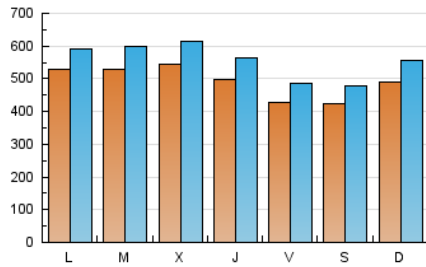

1. Cifras totales y promedios (Nacional e Internacional)

MES - AÑO	NAVEGADORES UNICOS	VISITAS	PAGINAS
Septiembre - 2019	1.053.689	1.668.984	2.140.648
PROMEDIO DIARIO	49.247	55.633	71.355
PROMEDIO LUNES-VIERNES	50.616	57.141	73.316
PROMEDIO SABADO-DOMINGO	46.052	52.114	66.778
PAGINAS / VISITAS	1,28		
DURACION MEDIA VISITAS	0:00:47		
DURACION MEDIA PAGINAS	0:02:45		

2. Secciones (Nacional e Internacional)

	PAGINAS	%
HOME	133.618	6.24 %
RESTO	2.007.030	93.76 %

3. Por día del mes (Nacional e Internacional)

Día	N. únicos	Visitas	Páginas	Día	N. únicos	Visitas	Páginas	Día	N. únicos	Visitas	Páginas
1	22.458	25.890	35.654	11	66.376	75.690	96.618	21	26.231	29.182	38.741
2	33.922	37.699	48.511	12	48.804	55.744	72.395	22	82.666	92.108	114.701
3	36.091	39.941	50.856	13	73.054	81.768	102.077	23	63.084	70.820	89.839
4	59.671	67.182	86.049	14	63.171	71.055	89.894	24	51.094	57.165	73.466
5	60.238	67.805	85.210	15	57.079	69.710	90.118	25	44.372	49.770	65.008
6	48.089	55.237	69.417	16	52.146	58.955	75.024	26	50.291	57.439	75.099
7	43.441	48.522	61.038	17	46.222	53.125	70.602	27	27.284	31.360	43.283
8	33.532	37.314	47.972	18	46.622	52.973	69.525	28	37.444	42.238	56.363
9	60.066	66.959	83.119	19	39.444	44.478	59.421	29	48.446	53.005	66.522
10	78.296	88.878	111.805	20	23.332	26.401	36.045	30	54.440	60.571	76.276

4. Gráficas (Nacional e Internacional)

4.1 Por día de la semana (promedio)

N. únicos / Visitas (x 100)

Páginas (x 100)

4.2 Por franja horaria (promedio)

Visitas (x 1000)

Páginas (x 1000)

4.3 Por meses