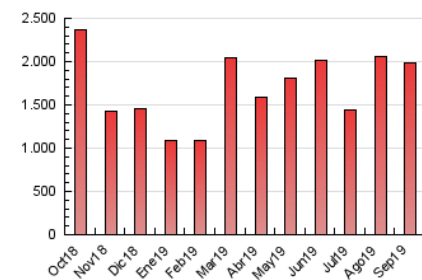

Páginas (x 1000)