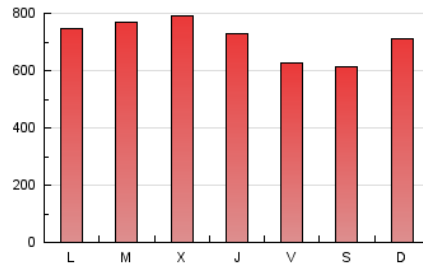

1. Cifras totales y promedios (Nacional e Internacional)

MES - AÑO	NAVEGADORES UNICOS	VISITAS	PAGINAS
Septiembre - 2019	1.053.689	1.668.984	2.140.648
PROMEDIO DIARIO	49.247	55.633	71.355
PROMEDIO LUNES-VIERNES	50.616	57.141	73.316
PROMEDIO SABADO-DOMINGO	46.052	52.114	66.778
PAGINAS / VISITAS	1,28		
DURACION MEDIA VISITAS	0:00:47		
DURACION MEDIA PAGINAS	0:02:45		

2. Secciones (Nacional e Internacional)

	PAGINAS	%
HOME	133.618	6.24 %
RESTO	2.007.030	93.76 %

3. Por día del mes (Nacional e Internacional)

Día	N. únicos	Visitas	Páginas	Día	N. únicos	Visitas	Páginas	Día	N. únicos	Visitas	Páginas
1	22.458	25.890	35.654	11	66.376	75.690	96.618	21	26.231	29.182	38.741
2	33.922	37.699	48.511	12	48.804	55.744	72.395	22	82.666	92.108	114.701
3	36.091	39.941	50.856	13	73.054	81.768	102.077	23	63.084	70.820	89.839
4	59.671	67.182	86.049	14	63.171	71.055	89.894	24	51.094	57.165	73.466
5	60.238	67.805	85.210	15	57.079	69.710	90.118	25	44.372	49.770	65.008
6	48.089	55.237	69.417	16	52.146	58.955	75.024	26	50.291	57.439	75.099
7	43.441	48.522	61.038	17	46.222	53.125	70.602	27	27.284	31.360	43.283
8	33.532	37.314	47.972	18	46.622	52.973	69.525	28	37.444	42.238	56.363
9	60.066	66.959	83.119	19	39.444	44.478	59.421	29	48.446	53.005	66.522
10	78.296	88.878	111.805	20	23.332	26.401	36.045	30	54.440	60.571	76.276

4. Gráficas (Nacional e Internacional)

4.1 Por día de la semana (promedio)

N. únicos / Visitas (x 100)

Páginas (x 100)

4.2 Por franja horaria (promedio)

Visitas (x 1000)

Páginas (x 1000)

4.3 Por meses