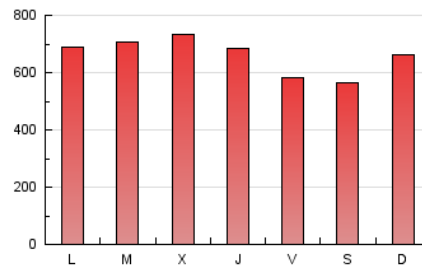

1. Cifras totales y promedios (Nacional)

MES - AÑO	NAVEGADORES UNICOS	VISITAS	PAGINAS
Septiembre - 2019	946.870	1.537.750	1.982.513
PROMEDIO DIARIO	45.229	51.258	66.084
PROMEDIO LUNES-VIERNES	46.515	52.680	67.946
PROMEDIO SABADO-DOMINGO	42.228	47.940	61.739
PAGINAS / VISITAS	1,29		
DURACION MEDIA VISITAS	0:00:47		
DURACION MEDIA PAGINAS	0:02:44		

2. Secciones (Nacional)

	PAGINAS	%
HOME	126.227	6.37 %
RESTO	1.856.286	93.63 %

3. Por día del mes (Nacional)

Día	N. únicos	Visitas	Páginas	Día	N. únicos	Visitas	Páginas	Día	N. únicos	Visitas	Páginas
1	19.730	22.912	32.051	11	59.885	68.752	88.718	21	24.003	26.757	35.778
2	30.637	34.111	44.186	12	45.330	51.919	67.730	22	78.965	88.086	109.690
3	32.894	36.480	46.718	13	69.024	77.325	96.764	23	57.829	65.116	82.969
4	56.248	63.452	81.671	14	58.808	66.309	84.387	24	46.060	51.731	67.070
5	56.581	63.743	80.100	15	53.400	65.526	84.853	25	39.973	45.030	59.281
6	44.339	51.112	64.463	16	48.697	55.130	70.271	26	46.775	53.620	70.283
7	36.387	40.809	52.011	17	42.616	49.135	65.667	27	24.049	27.849	38.950
8	29.354	32.771	42.428	18	42.749	48.723	64.278	28	34.817	39.393	52.844
9	55.618	62.109	77.216	19	36.031	40.756	54.871	29	44.586	48.900	61.607
10	70.721	80.780	102.388	20	20.530	23.372	32.397	30	50.234	56.042	70.873

4. Gráficas (Nacional)

4.1 Por día de la semana (promedio)

N. únicos / Visitas (x 100)

Páginas (x 100)

4.2 Por franja horaria (promedio)

Visitas (x 1000)

Páginas (x 1000)

4.3 Por meses