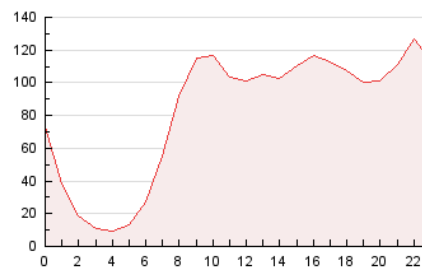

2. Secciones (Nacional)

	PAGINAS	%
HOME	126.227	6.37 %
RESTO	1.856.286	93.63 %

3. Por día del mes (Nacional)

Día	N. únicos	Visitas	Páginas	Día	N. únicos	Visitas	Páginas	Día	N. únicos	Visitas	Páginas
1	19.730	22.912	32.051	11	59.885	68.752	88.718	21	24.003	26.757	35.778
2	30.637	34.111	44.186	12	45.330	51.919	67.730	22	78.965	88.086	109.690
3	32.894	36.480	46.718	13	69.024	77.325	96.764	23	57.829	65.116	82.969
4	56.248	63.452	81.671	14	58.808	66.309	84.387	24	46.060	51.731	67.070
5	56.581	63.743	80.100	15	53.400	65.526	84.853	25	39.973	45.030	59.281
6	44.339	51.112	64.463	16	48.697	55.130	70.271	26	46.775	53.620	70.283
7	36.387	40.809	52.011	17	42.616	49.135	65.667	27	24.049	27.849	38.950
8	29.354	32.771	42.428	18	42.749	48.723	64.278	28	34.817	39.393	52.844
9	55.618	62.109	77.216	19	36.031	40.756	54.871	29	44.586	48.900	61.607
10	70.721	80.780	102.388	20	20.530	23.372	32.397	30	50.234	56.042	70.873

4. Gráficas (Nacional)

4.1 Por día de la semana (promedio)

N. únicos / Visitas (x 100)

Páginas (x 100)

4.2 Por franja horaria (promedio)

Visitas (x 1000)

Páginas (x 1000)

4.3 Por meses