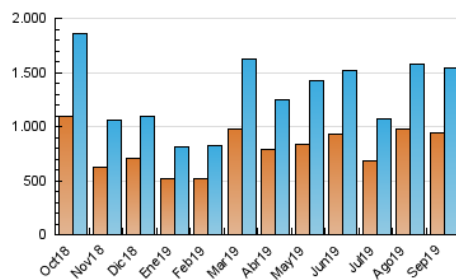

2. Secciones (Nacional)

	PAGINAS	%
HOME	126.227	6.37 %
RESTO	1.856.286	93.63 %

3. Por día del mes (Nacional)

Día	N. únicos	Visitas	Páginas	Día	N. únicos	Visitas	Páginas	Día	N. únicos	Visitas	Páginas
1	19.730	22.912	32.051	11	59.885	68.752	88.718	21	24.003	26.757	35.778
2	30.637	34.111	44.186	12	45.330	51.919	67.730	22	78.965	88.086	109.690
3	32.894	36.480	46.718	13	69.024	77.325	96.764	23	57.829	65.116	82.969
4	56.248	63.452	81.671	14	58.808	66.309	84.387	24	46.060	51.731	67.070
5	56.581	63.743	80.100	15	53.400	65.526	84.853	25	39.973	45.030	59.281
6	44.339	51.112	64.463	16	48.697	55.130	70.271	26	46.775	53.620	70.283
7	36.387	40.809	52.011	17	42.616	49.135	65.667	27	24.049	27.849	38.950
8	29.354	32.771	42.428	18	42.749	48.723	64.278	28	34.817	39.393	52.844
9	55.618	62.109	77.216	19	36.031	40.756	54.871	29	44.586	48.900	61.607
10	70.721	80.780	102.388	20	20.530	23.372	32.397	30	50.234	56.042	70.873

4. Gráficas (Nacional)

4.1 Por día de la semana (promedio)

N. únicos / Visitas (x 100)

Páginas (x 100)

4.2 Por franja horaria (promedio)

Visitas (x 1000)

Páginas (x 1000)

4.3 Por meses

N. únicos / Visitas (x 1000)

Páginas (x 1000)

5. Observaciones

Este Medio Electrónico de Comunicación ha sido medido por la herramienta Google Analytics de Google

6. Definiciones básicas (Para más información ver Normas Técnicas para el Control de los Medios Electrónicos de Comunicación)

Visita:

Una secuencia ininterrumpida de páginas servidas a un usuario válido. Si dicho usuario no realiza peticiones de páginas en un periodo de tiempo (30 min) la siguiente petición constituirá el inicio de una nueva visita.