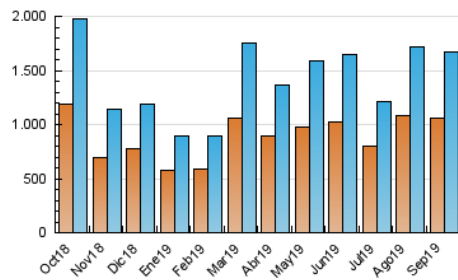

4.3 Por meses

N. únicos / Visitas (x 1000)