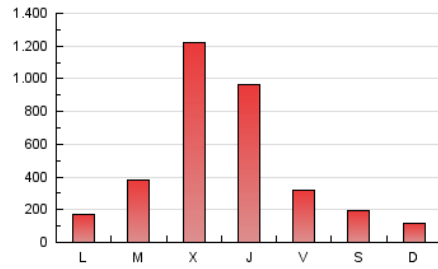

1. Cifras totales y promedios (Nacional e Internacional)

MES - AÑO	NAVEGADORES UNICOS	VISITAS	PAGINAS
Agosto - 2024	901.589	1.161.597	1.492.692
PROMEDIO DIARIO	35.894	37.471	48.151
PROMEDIO LUNES-VIERNES	46.361	48.215	61.360
PROMEDIO SABADO-DOMINGO	10.311	11.208	15.863
PAGINAS / VISITAS	1,29		
DURACION MEDIA VISITAS	0:01:34		
TIEMPO INTERACCIÓN MEDIO	0:01:13		

2. Secciones (Nacional e Internacional)

	PAGINAS	%
HOME	76.474	5.12 %
RESTO	1.416.218	94.88 %

3. Por día del mes (Nacional e Internacional)

Día	N. únicos	Visitas	Páginas	Día	N. únicos	Visitas	Páginas	Día	N. únicos	Visitas	Páginas
1	8.581	9.865	16.000	11	5.327	5.953	9.757	21	11.512	12.265	17.321
2	6.918	7.859	13.296	12	7.141	7.921	13.702	22	35.113	35.893	44.659
3	6.907	7.682	12.777	13	77.667	95.764	120.034	23	22.355	23.330	30.593
4	6.912	7.709	11.898	14	328.725	335.254	413.284	24	6.337	6.878	10.324
5	6.234	6.931	11.407	15	306.306	299.991	371.123	25	5.933	6.531	10.953
6	5.995	6.874	11.451	16	28.591	31.322	38.297	26	9.615	10.497	16.169
7	7.518	8.416	13.306	17	11.468	12.533	17.869	27	4.238	4.401	1.908
8	10.995	12.021	17.828	18	7.965	8.977	13.708	28	33.222	35.151	45.738
9	41.260	43.180	54.284	19	17.252	19.033	25.871	29	21.368	22.991	31.053
10	15.566	16.803	21.626	20	12.644	13.473	18.985	30	16.682	18.292	23.617
								31	26.382	27.807	33.854

4. Gráficas (Nacional e Internacional)

4.1 Por día de la semana (promedio)

N. únicos / Visitas (x 100)

Páginas (x 100)

4.2 Por franja horaria (promedio)

Visitas_ (x 1000)

Páginas (x 1000)

4.3 Por meses