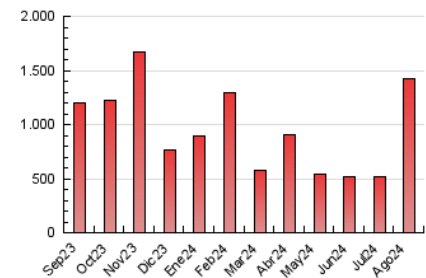

1. Cifras totales y promedios (Nacional)

MES - AÑO	NAVEGADORES UNICOS	VISITAS	PAGINAS
Agosto - 2024	854.489	1.112.054	1.427.246
PROMEDIO DIARIO	34.431	35.873	46.040
PROMEDIO LUNES-VIERNES	44.781	46.501	59.086
PROMEDIO SABADO-DOMINGO	9.129	9.892	14.151
PAGINAS / VISITAS	1,28		
DURACION MEDIA VISITAS	0:01:32		
TIEMPO INTERACCIÓN MEDIO	0:01:13		

2. Secciones (Nacional)

	PAGINAS	%
HOME	70.995	4.97 %
RESTO	1.356.251	95.03 %

3. Por día del mes (Nacional)

Día	N. únicos	Visitas	Páginas	Día	N. únicos	Visitas	Páginas	Día	N. únicos	Visitas	Páginas
1	7.190	8.359	13.973	11	4.118	4.691	8.004	21	9.912	10.527	15.071
2	5.415	6.310	11.241	12	5.780	6.402	11.633	22	33.865	34.579	42.786
3	5.471	6.166	10.695	13	76.122	93.677	117.414	23	21.301	22.207	28.972
4	5.575	6.324	10.059	14	325.850	332.792	409.870	24	5.583	6.101	9.283
5	4.786	5.521	9.431	15	303.990	297.313	367.156	25	5.108	5.618	9.703
6	4.628	5.435	9.476	16	26.754	29.324	35.775	26	8.393	9.167	14.475
7	6.142	7.027	11.299	17	9.978	10.698	15.541	27	-	-	-
8	9.591	10.346	15.701	18	6.193	6.944	11.185	28	31.094	32.766	42.599
9	39.895	41.530	52.301	19	15.102	16.584	22.811	29	20.153	21.725	29.259
10	14.728	15.848	20.353	20	10.905	11.630	16.712	30	15.461	16.836	21.930
								31	25.407	26.638	32.538

4. Gráficas (Nacional)

4.1 Por día de la semana (promedio)

N. únicos / Visitas (x 100)

Páginas (x 100)

4.2 Por franja horaria (promedio)

Visitas_ (x 1000)

Páginas (x 1000)

4.3 Por meses

N. únicos / Visitas (x 1000)

Páginas (x 1000)

5. Observaciones

Este Medio Electrónico de Comunicación ha sido medido por la herramienta Google Analytics de Google (GA4).

Nota: Debido a un fallo técnico en la herramienta de medición, no relacionado con OJD interactiva, los datos del 27/08/2024 pueden estar incompletos.