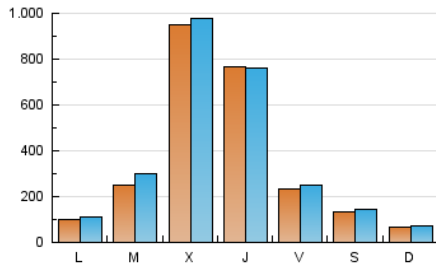

1. Cifras totales y promedios (Nacional e Internacional)

MES - AÑO	NAVEGADORES UNICOS	VISITAS	PAGINAS
Agosto - 2024	901.589	1.161.597	1.492.692
PROMEDIO DIARIO	35.894	37.471	48.151
PROMEDIO LUNES-VIERNES	46.361	48.215	61.360
PROMEDIO SABADO-DOMINGO	10.311	11.208	15.863
PAGINAS / VISITAS	1,29		
DURACION MEDIA VISITAS	0:01:34		
TIEMPO INTERACCIÓN MEDIO	0:01:13		

2. Secciones (Nacional e Internacional)

	PAGINAS	%
HOME	76.474	5.12 %
RESTO	1.416.218	94.88 %

3. Por día del mes (Nacional e Internacional)

Día	N. únicos	Visitas	Páginas	Día	N. únicos	Visitas	Páginas	Día	N. únicos	Visitas	Páginas
1	8.581	9.865	16.000	11	5.327	5.953	9.757	21	11.512	12.265	17.321
2	6.918	7.859	13.296	12	7.141	7.921	13.702	22	35.113	35.893	44.659
3	6.907	7.682	12.777	13	77.667	95.764	120.034	23	22.355	23.330	30.593
4	6.912	7.709	11.898	14	328.725	335.254	413.284	24	6.337	6.878	10.324
5	6.234	6.931	11.407	15	306.306	299.991	371.123	25	5.933	6.531	10.953
6	5.995	6.874	11.451	16	28.591	31.322	38.297	26	9.615	10.497	16.169
7	7.518	8.416	13.306	17	11.468	12.533	17.869	27	4.238	4.401	1.908
8	10.995	12.021	17.828	18	7.965	8.977	13.708	28	33.222	35.151	45.738
9	41.260	43.180	54.284	19	17.252	19.033	25.871	29	21.368	22.991	31.053
10	15.566	16.803	21.626	20	12.644	13.473	18.985	30	16.682	18.292	23.617
								31	26.382	27.807	33.854

4. Gráficas (Nacional e Internacional)

4.1 Por día de la semana (promedio)

N. únicos / Visitas (x 100)

Páginas (x 100)

4.2 Por franja horaria (promedio)

Visitas_ (x 1000)

Páginas (x 1000)

4.3 Por meses