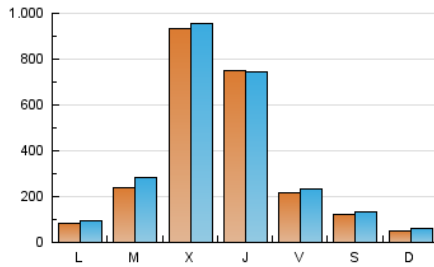

1. Cifras totales y promedios (Nacional)

MES - AÑO	NAVEGADORES UNICOS	VISITAS	PAGINAS
Agosto - 2024	854.489	1.112.054	1.427.246
PROMEDIO DIARIO	34.431	35.873	46.040
PROMEDIO LUNES-VIERNES	44.781	46.501	59.086
PROMEDIO SABADO-DOMINGO	9.129	9.892	14.151
PAGINAS / VISITAS	1,28		
DURACION MEDIA VISITAS	0:01:32		
TIEMPO INTERACCIÓN MEDIO	0:01:13		

2. Secciones (Nacional)

	PAGINAS	%
HOME	70.995	4.97 %
RESTO	1.356.251	95.03 %

3. Por día del mes (Nacional)

Día	N. únicos	Visitas	Páginas	Día	N. únicos	Visitas	Páginas	Día	N. únicos	Visitas	Páginas
1	7.190	8.359	13.973	11	4.118	4.691	8.004	21	9.912	10.527	15.071
2	5.415	6.310	11.241	12	5.780	6.402	11.633	22	33.865	34.579	42.786
3	5.471	6.166	10.695	13	76.122	93.677	117.414	23	21.301	22.207	28.972
4	5.575	6.324	10.059	14	325.850	332.792	409.870	24	5.583	6.101	9.283
5	4.786	5.521	9.431	15	303.990	297.313	367.156	25	5.108	5.618	9.703
6	4.628	5.435	9.476	16	26.754	29.324	35.775	26	8.393	9.167	14.475
7	6.142	7.027	11.299	17	9.978	10.698	15.541	27	-	-	-
8	9.591	10.346	15.701	18	6.193	6.944	11.185	28	31.094	32.766	42.599
9	39.895	41.530	52.301	19	15.102	16.584	22.811	29	20.153	21.725	29.259
10	14.728	15.848	20.353	20	10.905	11.630	16.712	30	15.461	16.836	21.930
								31	25.407	26.638	32.538

4. Gráficas (Nacional)

4.1 Por día de la semana (promedio)

N. únicos / Visitas (x 100)

Páginas (x 100)

4.2 Por franja horaria (promedio)

Visitas_ (x 1000)

Páginas (x 1000)

4.3 Por meses

N. únicos / Visitas (x 1000)

Páginas (x 1000)

5. Observaciones

Este Medio Electrónico de Comunicación ha sido medido por la herramienta Google Analytics de Google (GA4).

Nota: Debido a un fallo técnico en la herramienta de medición, no relacionado con OJD interactiva, los datos del 27/08/2024 pueden estar incompletos.