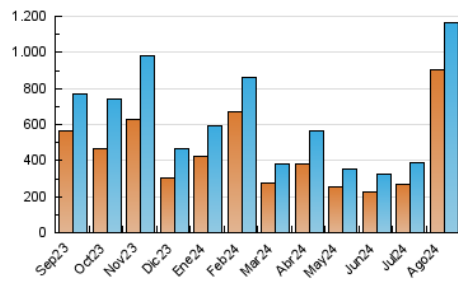

4.3 Por meses

N. únicos / Visitas (x 1000)