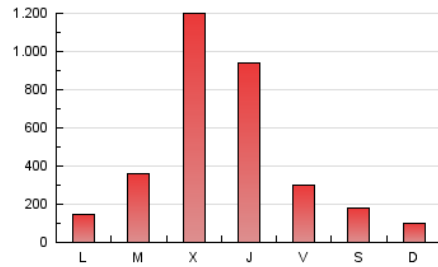

1. Cifras totales y promedios (Nacional)

MES - AÑO	NAVEGADORES UNICOS	VISITAS	PAGINAS
Agosto - 2024	854.489	1.112.054	1.427.246
PROMEDIO DIARIO	34.431	35.873	46.040
PROMEDIO LUNES-VIERNES	44.781	46.501	59.086
PROMEDIO SABADO-DOMINGO	9.129	9.892	14.151
PAGINAS / VISITAS	1,28		
DURACION MEDIA VISITAS	0:01:32		
TIEMPO INTERACCIÓN MEDIO	0:01:13		

2. Secciones (Nacional)

	PAGINAS	%
HOME	70.995	4.97 %
RESTO	1.356.251	95.03 %

3. Por día del mes (Nacional)

Día	N. únicos	Visitas	Páginas	Día	N. únicos	Visitas	Páginas	Día	N. únicos	Visitas	Páginas
1	7.190	8.359	13.973	11	4.118	4.691	8.004	21	9.912	10.527	15.071
2	5.415	6.310	11.241	12	5.780	6.402	11.633	22	33.865	34.579	42.786
3	5.471	6.166	10.695	13	76.122	93.677	117.414	23	21.301	22.207	28.972
4	5.575	6.324	10.059	14	325.850	332.792	409.870	24	5.583	6.101	9.283
5	4.786	5.521	9.431	15	303.990	297.313	367.156	25	5.108	5.618	9.703
6	4.628	5.435	9.476	16	26.754	29.324	35.775	26	8.393	9.167	14.475
7	6.142	7.027	11.299	17	9.978	10.698	15.541	27	-	-	-
8	9.591	10.346	15.701	18	6.193	6.944	11.185	28	31.094	32.766	42.599
9	39.895	41.530	52.301	19	15.102	16.584	22.811	29	20.153	21.725	29.259
10	14.728	15.848	20.353	20	10.905	11.630	16.712	30	15.461	16.836	21.930
								31	25.407	26.638	32.538

4. Gráficas (Nacional)

4.1 Por día de la semana (promedio)

N. únicos / Visitas (x 100)

Páginas (x 100)

4.2 Por franja horaria (promedio)

Visitas_ (x 1000)

Páginas (x 1000)

4.3 Por meses

N. únicos / Visitas (x 1000)

Páginas (x 1000)

5. Observaciones

Este Medio Electrónico de Comunicación ha sido medido por la herramienta Google Analytics de Google (GA4).

Nota: Debido a un fallo técnico en la herramienta de medición, no relacionado con OJD interactiva, los datos del 27/08/2024 pueden estar incompletos.