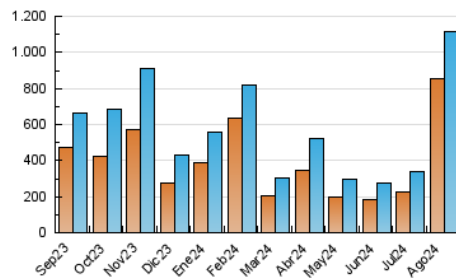

2. Secciones (Nacional)

	PAGINAS	%
HOME	70.995	4.97 %
RESTO	1.356.251	95.03 %

3. Por día del mes (Nacional)

Día	N. únicos	Visitas	Páginas	Día	N. únicos	Visitas	Páginas	Día	N. únicos	Visitas	Páginas
1	7.190	8.359	13.973	11	4.118	4.691	8.004	21	9.912	10.527	15.071
2	5.415	6.310	11.241	12	5.780	6.402	11.633	22	33.865	34.579	42.786
3	5.471	6.166	10.695	13	76.122	93.677	117.414	23	21.301	22.207	28.972
4	5.575	6.324	10.059	14	325.850	332.792	409.870	24	5.583	6.101	9.283
5	4.786	5.521	9.431	15	303.990	297.313	367.156	25	5.108	5.618	9.703
6	4.628	5.435	9.476	16	26.754	29.324	35.775	26	8.393	9.167	14.475
7	6.142	7.027	11.299	17	9.978	10.698	15.541	27	-	-	-
8	9.591	10.346	15.701	18	6.193	6.944	11.185	28	31.094	32.766	42.599
9	39.895	41.530	52.301	19	15.102	16.584	22.811	29	20.153	21.725	29.259
10	14.728	15.848	20.353	20	10.905	11.630	16.712	30	15.461	16.836	21.930
								31	25.407	26.638	32.538

4. Gráficas (Nacional)

4.1 Por día de la semana (promedio)

N. únicos / Visitas (x 100)

Páginas (x 100)

4.2 Por franja horaria (promedio)

Visitas_ (x 1000)

Páginas (x 1000)

4.3 Por meses

N. únicos / Visitas (x 1000)

Páginas (x 1000)

5. Observaciones

Este Medio Electrónico de Comunicación ha sido medido por la herramienta Google Analytics de Google (GA4).

Nota: Debido a un fallo técnico en la herramienta de medición, no relacionado con OJD interactiva, los datos del 27/08/2024 pueden estar incompletos.

Visita:

Una secuencia ininterrumpida de páginas servidas a un usuario válido. Si dicho usuario no realiza peticiones de páginas en un periodo de tiempo (30 min) la siguiente petición constituirá el inicio de una nueva visita.