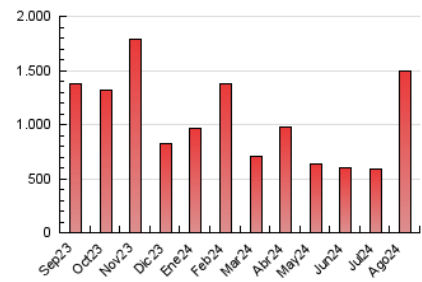

Páginas (x 1000)