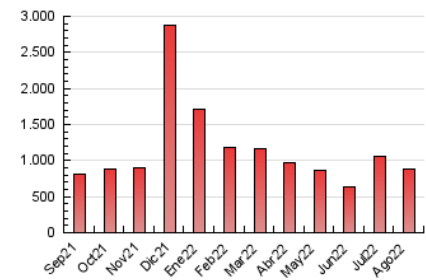

### 3. Por día del mes (Nacional e Internacional)

Día	N. únicos	Visitas	Páginas	Día	N. únicos	Visitas	Páginas	Día	N. únicos	Visitas	Páginas
1	16.379	17.861	24.003	11	13.016	14.273	20.838	21	8.791	9.643	14.273
2	14.744	16.050	22.314	12	12.634	13.977	20.564	22	22.888	24.061	30.552
3	15.278	16.739	23.791	13	18.282	19.827	27.486	23	81.001	82.756	94.821
4	23.606	25.469	34.038	14	13.703	14.937	20.806	24	61.016	62.340	71.655
5	35.284	37.822	49.819	15	10.401	11.413	16.453	25	20.634	21.756	28.527
6	27.287	29.158	38.249	16	10.147	11.336	16.932	26	10.380	11.395	16.352
7	28.602	29.922	37.352	17	10.676	11.745	17.084	27	10.732	11.522	15.816
8	23.759	25.691	34.389	18	13.031	14.183	20.017	28	12.290	13.281	18.444
9	25.659	28.606	39.653	19	10.420	11.426	17.195	29	12.688	14.025	20.628
10	22.179	24.092	33.168	20	9.447	10.324	15.033	30	11.647	12.927	18.500
								31	15.848	17.156	23.250

4. Gráficas (Nacional e Internacional)

4.1 Por día de la semana (promedio)

N. únicos / Visitas (x 100)

Páginas (x 100)

4.2 Por franja horaria (promedio)

Visitas\_ (x 1000)

Páginas (x 1000)

4.3 Por meses

N. únicos / Visitas (x 1000)

Páginas (x 1000)