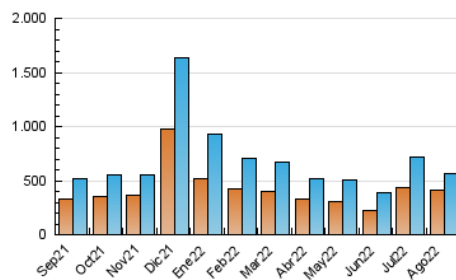

#### 3. Por día del mes (Nacional)

Día	N. únicos	Visitas	Páginas	Día	N. únicos	Visitas	Páginas	Día	N. únicos	Visitas	Páginas
1	13.490	14.732	19.933	11	10.285	11.399	17.228	21	5.822	6.537	10.422
2	12.178	13.276	18.810	12	9.917	11.103	17.004	22	19.528	20.538	26.279
3	12.198	13.443	19.646	13	14.064	15.396	21.944	23	77.498	79.103	90.636
4	18.311	19.973	27.389	14	10.258	11.305	16.323	24	57.909	59.120	67.968
5	29.595	31.840	42.506	15	7.459	8.323	12.790	25	17.511	18.516	24.689
6	22.958	24.603	32.571	16	7.357	8.416	13.357	26	7.700	8.603	13.138
7	23.717	24.849	31.315	17	8.002	8.949	13.713	27	8.364	9.068	12.928
8	19.542	21.247	28.999	18	9.769	10.776	15.699	28	10.162	11.059	15.788
9	21.503	24.175	34.036	19	6.626	7.370	11.797	29	10.475	11.704	17.796
10	18.985	20.732	28.959	20	6.092	6.827	10.672	30	9.578	10.745	15.888
								31	13.991	15.195	20.801

##### 4.1 Por día de la semana (promedio)

N. únicos / Visitas (x 100)

Páginas (x 100)

##### 4.2 Por franja horaria (promedio)

Visitas\_ (x 1000)

Páginas (x 1000)

##### 4.3 Por meses

N. únicos / Visitas (x 1000)

Páginas (x 1000)