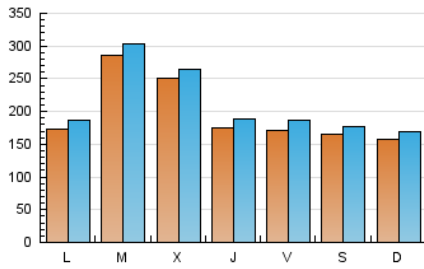

4. Gráficas (Nacional e Internacional)

4.1 Por día de la semana (promedio)

N. únicos / Visitas (x 100)