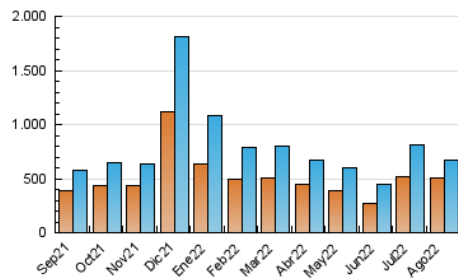

### 3. Por día del mes (Nacional e Internacional)

Día	N. únicos	Visitas	Páginas	Día	N. únicos	Visitas	Páginas	Día	N. únicos	Visitas	Páginas
1	16.379	17.861	24.003	11	13.016	14.273	20.838	21	8.791	9.643	14.273
2	14.744	16.050	22.314	12	12.634	13.977	20.564	22	22.888	24.061	30.552
3	15.278	16.739	23.791	13	18.282	19.827	27.486	23	81.001	82.756	94.821
4	23.606	25.469	34.038	14	13.703	14.937	20.806	24	61.016	62.340	71.655
5	35.284	37.822	49.819	15	10.401	11.413	16.453	25	20.634	21.756	28.527
6	27.287	29.158	38.249	16	10.147	11.336	16.932	26	10.380	11.395	16.352
7	28.602	29.922	37.352	17	10.676	11.745	17.084	27	10.732	11.522	15.816
8	23.759	25.691	34.389	18	13.031	14.183	20.017	28	12.290	13.281	18.444
9	25.659	28.606	39.653	19	10.420	11.426	17.195	29	12.688	14.025	20.628
10	22.179	24.092	33.168	20	9.447	10.324	15.033	30	11.647	12.927	18.500
								31	15.848	17.156	23.250

4. Gráficas (Nacional e Internacional)

4.1 Por día de la semana (promedio)

N. únicos / Visitas (x 100)

Páginas (x 100)

4.2 Por franja horaria (promedio)

Visitas\_ (x 1000)

Páginas (x 1000)

4.3 Por meses

N. únicos / Visitas (x 1000)

Páginas (x 1000)