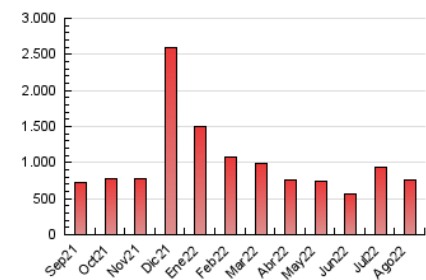

#### 3. Por día del mes (Nacional)

Día	N. únicos	Visitas	Páginas	Día	N. únicos	Visitas	Páginas	Día	N. únicos	Visitas	Páginas
1	13.490	14.732	19.933	11	10.285	11.399	17.228	21	5.822	6.537	10.422
2	12.178	13.276	18.810	12	9.917	11.103	17.004	22	19.528	20.538	26.279
3	12.198	13.443	19.646	13	14.064	15.396	21.944	23	77.498	79.103	90.636
4	18.311	19.973	27.389	14	10.258	11.305	16.323	24	57.909	59.120	67.968
5	29.595	31.840	42.506	15	7.459	8.323	12.790	25	17.511	18.516	24.689
6	22.958	24.603	32.571	16	7.357	8.416	13.357	26	7.700	8.603	13.138
7	23.717	24.849	31.315	17	8.002	8.949	13.713	27	8.364	9.068	12.928
8	19.542	21.247	28.999	18	9.769	10.776	15.699	28	10.162	11.059	15.788
9	21.503	24.175	34.036	19	6.626	7.370	11.797	29	10.475	11.704	17.796
10	18.985	20.732	28.959	20	6.092	6.827	10.672	30	9.578	10.745	15.888
								31	13.991	15.195	20.801

##### 4.1 Por día de la semana (promedio)

N. únicos / Visitas (x 100)

Páginas (x 100)

##### 4.2 Por franja horaria (promedio)

Visitas\_ (x 1000)

Páginas (x 1000)

##### 4.3 Por meses

N. únicos / Visitas (x 1000)

Páginas (x 1000)