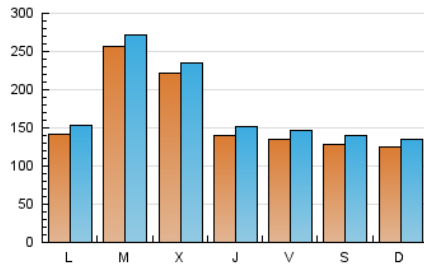

4. Gráficas (Nacional)

4.1 Por día de la semana (promedio)

N. únicos / Visitas (x 100)