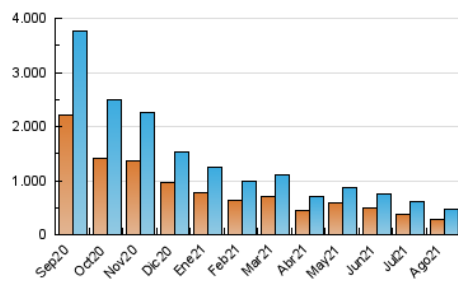

4.3 Por meses

N. únicos / Visitas (x 1000)