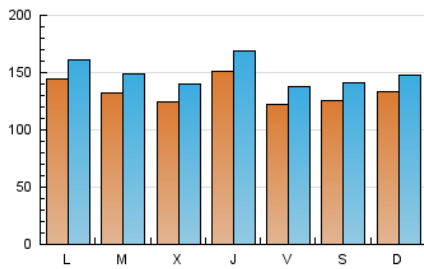

1. Cifras totales y promedios (Nacional e Internacional)

MES - AÑO	NAVEGADORES UNICOS	VISITAS	PAGINAS
Agosto - 2021	284.030	463.918	660.548
PROMEDIO DIARIO	13.360	14.965	21.308
PROMEDIO LUNES-VIERNES	13.509	15.164	21.553
PROMEDIO SABADO-DOMINGO	12.996	14.478	20.708
PAGINAS / VISITAS	1,42		
DURACION MEDIA VISITAS	0:01:03		
DURACION MEDIA PAGINAS	0:02:29		

2. Secciones (Nacional e Internacional)

	PAGINAS	%
HOME	123.631	18.72 %
RESTO	536.917	81.28 %

3. Por día del mes (Nacional e Internacional)

Día	N. únicos	Visitas	Páginas	Día	N. únicos	Visitas	Páginas	Día	N. únicos	Visitas	Páginas
1	13.427	14.895	20.557	11	13.328	15.051	21.600	21	9.728	10.977	16.689
2	20.803	23.026	31.203	12	14.137	15.796	22.572	22	10.772	12.025	17.951
3	22.719	25.157	33.481	13	14.400	16.279	23.593	23	10.755	12.085	17.742
4	15.891	17.901	25.177	14	17.185	19.229	27.185	24	10.092	11.309	16.438
5	15.408	17.251	23.773	15	18.408	20.173	27.721	25	10.164	11.478	17.277
6	13.939	15.659	21.663	16	13.327	14.928	21.560	26	15.595	17.495	24.509
7	11.928	13.453	19.090	17	9.510	10.845	16.231	27	9.980	11.335	17.303
8	12.409	13.947	19.701	18	10.224	11.602	16.630	28	11.476	12.635	18.027
9	14.443	16.249	24.102	19	15.150	16.938	22.830	29	11.628	12.970	19.454
10	13.165	14.886	21.919	20	10.789	11.974	16.851	30	12.648	14.276	20.000
								31	10.736	12.094	17.719

4. Gráficas (Nacional e Internacional)

4.1 Por día de la semana (promedio)

N. únicos / Visitas (x 100)

Páginas (x 100)

4.2 Por franja horaria (promedio)

Visitas (x 1000)

Páginas (x 1000)

4.3 Por meses