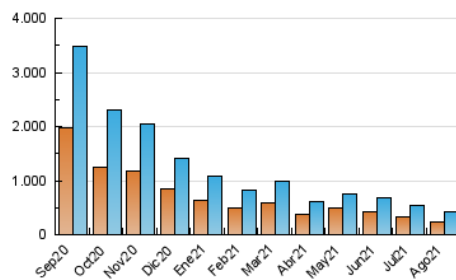

2. Secciones (Nacional)

	PAGINAS	%
HOME	117.889	19.63 %
RESTO	482.548	80.37 %

3. Por día del mes (Nacional)

Día	N. únicos	Visitas	Páginas	Día	N. únicos	Visitas	Páginas	Día	N. únicos	Visitas	Páginas
1	11.914	13.313	18.671	11	11.779	13.384	19.567	21	8.502	9.659	15.085
2	18.749	20.869	28.582	12	12.588	14.150	20.560	22	9.603	10.795	16.426
3	20.548	22.877	30.747	13	12.752	14.533	21.471	23	9.398	10.649	15.973
4	14.117	16.016	22.908	14	15.816	17.758	25.352	24	8.675	9.799	14.569
5	13.651	15.391	21.543	15	17.052	18.714	25.905	25	8.599	9.807	15.232
6	12.281	13.897	19.559	16	11.864	13.380	19.587	26	13.919	15.711	22.321
7	10.711	12.162	17.510	17	8.143	9.381	14.417	27	8.688	9.951	15.595
8	11.128	12.582	18.023	18	8.770	10.062	14.776	28	10.527	11.632	16.792
9	12.807	14.510	21.968	19	13.479	15.144	20.653	29	10.577	11.846	18.062
10	11.584	13.205	19.858	20	9.251	10.337	14.821	30	11.154	12.689	18.145
								31	9.186	10.467	15.759

4. Gráficas (Nacional)

4.1 Por día de la semana (promedio)

N. únicos / Visitas (x 100)

Páginas (x 100)

4.2 Por franja horaria (promedio)

Visitas (x 1000)

Páginas (x 1000)

4.3 Por meses

N. únicos / Visitas (x 1000)

Páginas (x 1000)

5. Observaciones

Este Medio Electrónico de Comunicación ha sido medido por la herramienta Google Analytics de Google

6. Definiciones básicas (Para más información ver Normas Técnicas para el Control de los Medios Electrónicos de Comunicación)

Visita:

Una secuencia ininterrumpida de páginas servidas a un usuario válido. Si dicho usuario no realiza peticiones de páginas en un periodo de tiempo (30 min) la siguiente petición constituirá el inicio de una nueva visita.