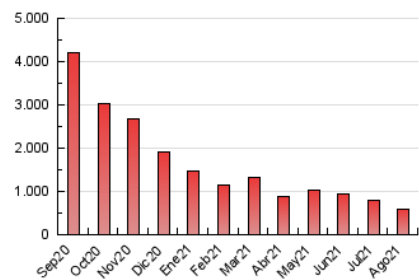

Páginas (x 1000)