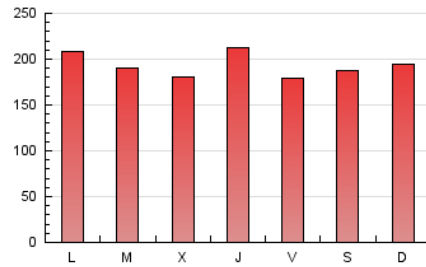

1. Cifras totales y promedios (Nacional)

MES - AÑO	NAVEGADORES UNICOS	VISITAS	PAGINAS
Agosto - 2021	242.454	414.670	600.437
PROMEDIO DIARIO	11.865	13.376	19.369
PROMEDIO LUNES-VIERNES	11.908	13.464	19.482
PROMEDIO SABADO-DOMINGO	11.759	13.162	19.092
PAGINAS / VISITAS	1,45		
DURACION MEDIA VISITAS	0:01:06		
DURACION MEDIA PAGINAS	0:02:27		

2. Secciones (Nacional)

	PAGINAS	%
HOME	117.889	19.63 %
RESTO	482.548	80.37 %

3. Por día del mes (Nacional)

Día	N. únicos	Visitas	Páginas	Día	N. únicos	Visitas	Páginas	Día	N. únicos	Visitas	Páginas
1	11.914	13.313	18.671	11	11.779	13.384	19.567	21	8.502	9.659	15.085
2	18.749	20.869	28.582	12	12.588	14.150	20.560	22	9.603	10.795	16.426
3	20.548	22.877	30.747	13	12.752	14.533	21.471	23	9.398	10.649	15.973
4	14.117	16.016	22.908	14	15.816	17.758	25.352	24	8.675	9.799	14.569
5	13.651	15.391	21.543	15	17.052	18.714	25.905	25	8.599	9.807	15.232
6	12.281	13.897	19.559	16	11.864	13.380	19.587	26	13.919	15.711	22.321
7	10.711	12.162	17.510	17	8.143	9.381	14.417	27	8.688	9.951	15.595
8	11.128	12.582	18.023	18	8.770	10.062	14.776	28	10.527	11.632	16.792
9	12.807	14.510	21.968	19	13.479	15.144	20.653	29	10.577	11.846	18.062
10	11.584	13.205	19.858	20	9.251	10.337	14.821	30	11.154	12.689	18.145
								31	9.186	10.467	15.759

4. Gráficas (Nacional)

4.1 Por día de la semana (promedio)

N. únicos / Visitas (x 100)

Páginas (x 100)

4.2 Por franja horaria (promedio)

Visitas (x 1000)

Páginas (x 1000)

4.3 Por meses