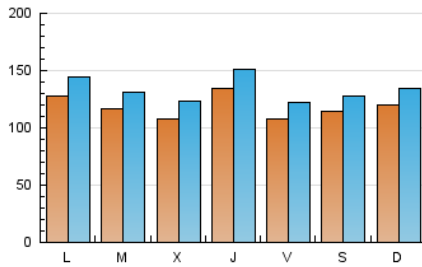

1. Cifras totales y promedios (Nacional)

MES - AÑO	NAVEGADORES UNICOS	VISITAS	PAGINAS
Agosto - 2021	242.454	414.670	600.437
PROMEDIO DIARIO	11.865	13.376	19.369
PROMEDIO LUNES-VIERNES	11.908	13.464	19.482
PROMEDIO SABADO-DOMINGO	11.759	13.162	19.092
PAGINAS / VISITAS	1,45		
DURACION MEDIA VISITAS	0:01:06		
DURACION MEDIA PAGINAS	0:02:27		

2. Secciones (Nacional)

	PAGINAS	%
HOME	117.889	19.63 %
RESTO	482.548	80.37 %

3. Por día del mes (Nacional)

Día	N. únicos	Visitas	Páginas	Día	N. únicos	Visitas	Páginas	Día	N. únicos	Visitas	Páginas
1	11.914	13.313	18.671	11	11.779	13.384	19.567	21	8.502	9.659	15.085
2	18.749	20.869	28.582	12	12.588	14.150	20.560	22	9.603	10.795	16.426
3	20.548	22.877	30.747	13	12.752	14.533	21.471	23	9.398	10.649	15.973
4	14.117	16.016	22.908	14	15.816	17.758	25.352	24	8.675	9.799	14.569
5	13.651	15.391	21.543	15	17.052	18.714	25.905	25	8.599	9.807	15.232
6	12.281	13.897	19.559	16	11.864	13.380	19.587	26	13.919	15.711	22.321
7	10.711	12.162	17.510	17	8.143	9.381	14.417	27	8.688	9.951	15.595
8	11.128	12.582	18.023	18	8.770	10.062	14.776	28	10.527	11.632	16.792
9	12.807	14.510	21.968	19	13.479	15.144	20.653	29	10.577	11.846	18.062
10	11.584	13.205	19.858	20	9.251	10.337	14.821	30	11.154	12.689	18.145
								31	9.186	10.467	15.759

4. Gráficas (Nacional)

4.1 Por día de la semana (promedio)

N. únicos / Visitas (x 100)

Páginas (x 100)

4.2 Por franja horaria (promedio)

Visitas (x 1000)

Páginas (x 1000)

4.3 Por meses