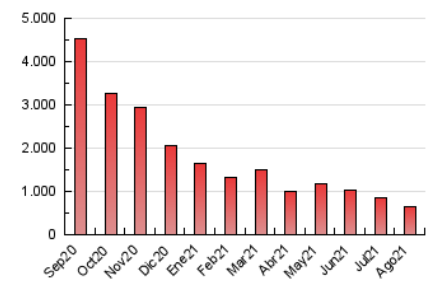

Páginas (x 1000)