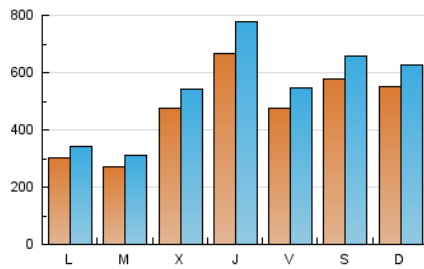

1. Cifras totales y promedios (Nacional e Internacional)

MES - AÑO	NAVEGADORES UNICOS	VISITAS	PAGINAS
Agosto - 2019	1.081.023	1.717.986	2.228.422
PROMEDIO DIARIO	48.389	55.419	71.885
PROMEDIO LUNES-VIERNES	45.023	51.788	67.760
PROMEDIO SABADO-DOMINGO	56.615	64.295	81.968
PAGINAS / VISITAS	1,30		
DURACION MEDIA VISITAS	0:00:49		
DURACION MEDIA PAGINAS	0:02:43		

2. Secciones (Nacional e Internacional)

	PAGINAS	%
HOME	118.344	5.31 %
RESTO	2.110.078	94.69 %

3. Por día del mes (Nacional e Internacional)

Día	N. únicos	Visitas	Páginas	Día	N. únicos	Visitas	Páginas	Día	N. únicos	Visitas	Páginas
1	33.213	38.369	51.105	11	55.750	61.615	76.041	21	76.154	85.651	108.679
2	34.442	39.337	52.203	12	36.844	41.493	52.888	22	46.642	52.728	68.710
3	57.948	65.884	87.061	13	32.808	37.993	51.620	23	36.121	40.989	54.491
4	63.068	70.648	87.537	14	34.323	39.982	54.013	24	52.199	62.186	86.177
5	26.559	30.039	40.179	15	29.876	33.718	44.128	25	43.006	50.050	66.864
6	20.611	23.684	33.305	16	27.120	30.262	39.549	26	29.236	33.603	44.939
7	39.645	47.265	64.327	17	100.923	113.021	138.388	27	27.007	30.808	40.652
8	189.401	226.074	291.550	18	59.298	67.656	84.681	28	40.566	44.851	57.095
9	116.382	134.591	171.506	19	27.744	31.824	43.000	29	33.756	37.527	48.597
10	55.532	62.650	78.329	20	27.842	31.391	42.714	30	24.214	27.148	35.462
								31	21.815	24.949	32.632

4. Gráficas (Nacional e Internacional)

4.1 Por día de la semana (promedio)

N. únicos / Visitas (x 100)

Páginas (x 100)

4.2 Por franja horaria (promedio)

Visitas (x 1000)

Páginas (x 1000)

4.3 Por meses