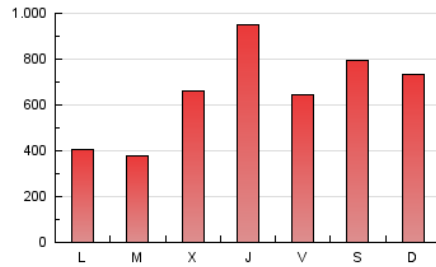

1. Cifras totales y promedios (Nacional)

MES - AÑO	NAVEGADORES UNICOS	VISITAS	PAGINAS
Agosto - 2019	971.100	1.581.150	2.064.200
PROMEDIO DIARIO	44.362	51.005	66.587
PROMEDIO LUNES-VIERNES	40.972	47.357	62.452
PROMEDIO SABADO-DOMINGO	52.648	59.921	76.696
PAGINAS / VISITAS	1,31		
DURACION MEDIA VISITAS	0:00:49		
DURACION MEDIA PAGINAS	0:02:42		

2. Secciones (Nacional)

	PAGINAS	%
HOME	111.561	5.40 %
RESTO	1.952.639	94.60 %

3. Por día del mes (Nacional)

Día	N. únicos	Visitas	Páginas	Día	N. únicos	Visitas	Páginas	Día	N. únicos	Visitas	Páginas
1	29.983	34.881	46.971	11	51.129	56.577	70.053	21	72.020	81.068	103.171
2	31.078	35.711	47.898	12	31.965	36.219	46.652	22	43.464	49.272	64.508
3	54.687	62.283	82.584	13	28.151	32.913	45.673	23	32.808	37.379	50.106
4	59.348	66.566	82.626	14	30.319	35.548	48.581	24	48.735	58.274	81.157
5	23.198	26.379	35.802	15	26.212	29.730	39.417	25	40.129	46.869	62.845
6	18.071	20.888	29.866	16	23.162	26.020	34.677	26	26.263	30.364	40.973
7	36.647	43.961	60.338	17	95.161	106.742	131.107	27	23.684	27.233	36.487
8	181.223	216.851	280.164	18	54.487	62.320	78.375	28	36.884	40.935	52.428
9	106.731	123.869	158.609	19	24.025	27.758	38.076	29	30.222	33.682	44.056
10	51.024	57.643	72.339	20	24.469	27.744	38.380	30	20.794	23.458	31.102
								31	19.134	22.013	29.179

4. Gráficas (Nacional)

4.1 Por día de la semana (promedio)

N. únicos / Visitas (x 100)

Páginas (x 100)

4.2 Por franja horaria (promedio)

Visitas (x 1000)

Páginas (x 1000)

4.3 Por meses