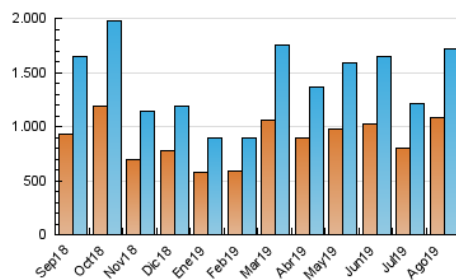

4.3 Por meses

N. únicos / Visitas (x 1000)