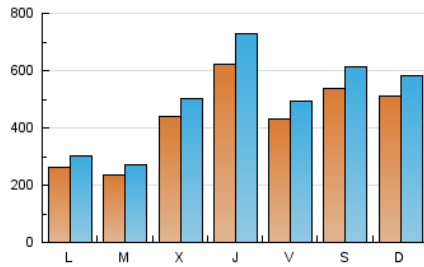

1. Cifras totales y promedios (Nacional)

MES - AÑO	NAVEGADORES UNICOS	VISITAS	PAGINAS
Agosto - 2019	971.100	1.581.150	2.064.200
PROMEDIO DIARIO	44.362	51.005	66.587
PROMEDIO LUNES-VIERNES	40.972	47.357	62.452
PROMEDIO SABADO-DOMINGO	52.648	59.921	76.696
PAGINAS / VISITAS	1,31		
DURACION MEDIA VISITAS	0:00:49		
DURACION MEDIA PAGINAS	0:02:42		

2. Secciones (Nacional)

	PAGINAS	%
HOME	111.561	5.40 %
RESTO	1.952.639	94.60 %

3. Por día del mes (Nacional)

Día	N. únicos	Visitas	Páginas	Día	N. únicos	Visitas	Páginas	Día	N. únicos	Visitas	Páginas
1	29.983	34.881	46.971	11	51.129	56.577	70.053	21	72.020	81.068	103.171
2	31.078	35.711	47.898	12	31.965	36.219	46.652	22	43.464	49.272	64.508
3	54.687	62.283	82.584	13	28.151	32.913	45.673	23	32.808	37.379	50.106
4	59.348	66.566	82.626	14	30.319	35.548	48.581	24	48.735	58.274	81.157
5	23.198	26.379	35.802	15	26.212	29.730	39.417	25	40.129	46.869	62.845
6	18.071	20.888	29.866	16	23.162	26.020	34.677	26	26.263	30.364	40.973
7	36.647	43.961	60.338	17	95.161	106.742	131.107	27	23.684	27.233	36.487
8	181.223	216.851	280.164	18	54.487	62.320	78.375	28	36.884	40.935	52.428
9	106.731	123.869	158.609	19	24.025	27.758	38.076	29	30.222	33.682	44.056
10	51.024	57.643	72.339	20	24.469	27.744	38.380	30	20.794	23.458	31.102
								31	19.134	22.013	29.179

4. Gráficas (Nacional)

4.1 Por día de la semana (promedio)

N. únicos / Visitas (x 100)

Páginas (x 100)

4.2 Por franja horaria (promedio)

Visitas (x 1000)

Páginas (x 1000)

4.3 Por meses