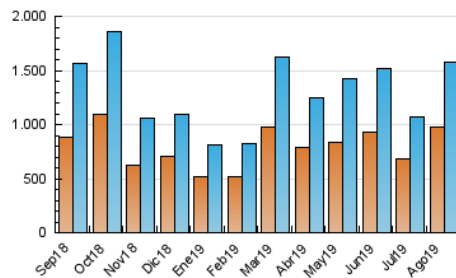

2. Secciones (Nacional)

	PAGINAS	%
HOME	111.561	5.40 %
RESTO	1.952.639	94.60 %

3. Por día del mes (Nacional)

Día	N. únicos	Visitas	Páginas	Día	N. únicos	Visitas	Páginas	Día	N. únicos	Visitas	Páginas
1	29.983	34.881	46.971	11	51.129	56.577	70.053	21	72.020	81.068	103.171
2	31.078	35.711	47.898	12	31.965	36.219	46.652	22	43.464	49.272	64.508
3	54.687	62.283	82.584	13	28.151	32.913	45.673	23	32.808	37.379	50.106
4	59.348	66.566	82.626	14	30.319	35.548	48.581	24	48.735	58.274	81.157
5	23.198	26.379	35.802	15	26.212	29.730	39.417	25	40.129	46.869	62.845
6	18.071	20.888	29.866	16	23.162	26.020	34.677	26	26.263	30.364	40.973
7	36.647	43.961	60.338	17	95.161	106.742	131.107	27	23.684	27.233	36.487
8	181.223	216.851	280.164	18	54.487	62.320	78.375	28	36.884	40.935	52.428
9	106.731	123.869	158.609	19	24.025	27.758	38.076	29	30.222	33.682	44.056
10	51.024	57.643	72.339	20	24.469	27.744	38.380	30	20.794	23.458	31.102
								31	19.134	22.013	29.179

4. Gráficas (Nacional)

4.1 Por día de la semana (promedio)

N. únicos / Visitas (x 100)

Páginas (x 100)

4.2 Por franja horaria (promedio)

Visitas (x 1000)

Páginas (x 1000)

4.3 Por meses

N. únicos / Visitas (x 1000)

Páginas (x 1000)

5. Observaciones

Este Medio Electrónico de Comunicación ha sido medido por la herramienta Google Analytics de Google

6. Definiciones básicas (Para más información ver Normas Técnicas para el Control de los Medios Electrónicos de Comunicación)

Visita:

Una secuencia ininterrumpida de páginas servidas a un usuario válido. Si dicho usuario no realiza peticiones de páginas en un periodo de tiempo (30 min) la siguiente petición constituirá el inicio de una nueva visita.