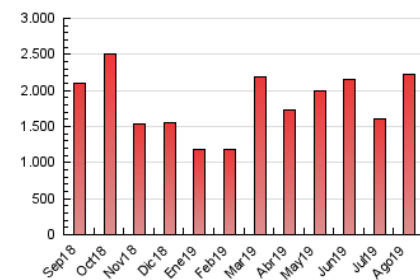

Páginas (x 1000)