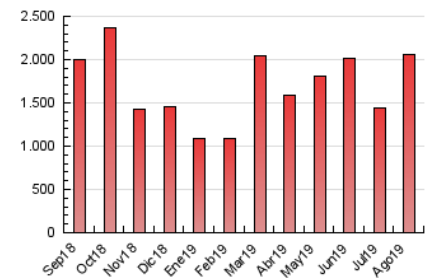

Páginas (x 1000)