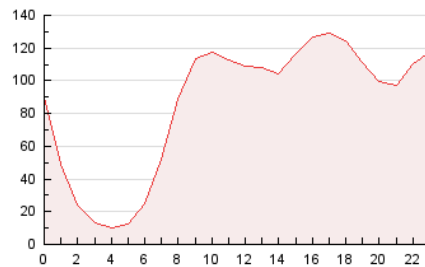

2. Secciones (Nacional)

	PAGINAS	%
HOME	111.561	5.40 %
RESTO	1.952.639	94.60 %

3. Por día del mes (Nacional)

Día	N. únicos	Visitas	Páginas	Día	N. únicos	Visitas	Páginas	Día	N. únicos	Visitas	Páginas
1	29.983	34.881	46.971	11	51.129	56.577	70.053	21	72.020	81.068	103.171
2	31.078	35.711	47.898	12	31.965	36.219	46.652	22	43.464	49.272	64.508
3	54.687	62.283	82.584	13	28.151	32.913	45.673	23	32.808	37.379	50.106
4	59.348	66.566	82.626	14	30.319	35.548	48.581	24	48.735	58.274	81.157
5	23.198	26.379	35.802	15	26.212	29.730	39.417	25	40.129	46.869	62.845
6	18.071	20.888	29.866	16	23.162	26.020	34.677	26	26.263	30.364	40.973
7	36.647	43.961	60.338	17	95.161	106.742	131.107	27	23.684	27.233	36.487
8	181.223	216.851	280.164	18	54.487	62.320	78.375	28	36.884	40.935	52.428
9	106.731	123.869	158.609	19	24.025	27.758	38.076	29	30.222	33.682	44.056
10	51.024	57.643	72.339	20	24.469	27.744	38.380	30	20.794	23.458	31.102
								31	19.134	22.013	29.179

4. Gráficas (Nacional)

4.1 Por día de la semana (promedio)

N. únicos / Visitas (x 100)

Páginas (x 100)

4.2 Por franja horaria (promedio)

Visitas (x 1000)

Páginas (x 1000)

4.3 Por meses