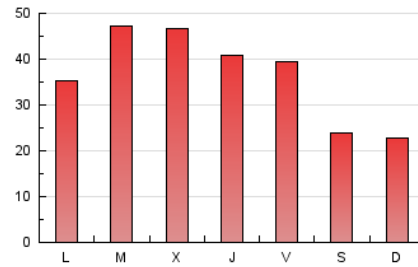

Diario

1. Cifras totales y promedios (Nacional e Internacional)

MES - AÑO	NAVEGADORES UNICOS	VISITAS	PAGINAS
Junio - 2026	43.576	71.983	110.580
PROMEDIO DIARIO	2.031	2.309	3.686
PROMEDIO LUNES-VIERNES	2.288	2.617	4.180
PROMEDIO SABADO-DOMINGO	1.321	1.463	2.329
PAGINAS / VISITAS	1,60		
DURACION MEDIA VISITAS	0:02:16		
TIEMPO INTERACCIÓN MEDIO	0:01:57		

2. Secciones (Nacional e Internacional)

	PAGINAS	%
HOME	11.495	10.40 %
RESTO	99.085	89.60 %

3. Por día del mes (Nacional e Internacional)

Día	N. únicos	Visitas	Páginas	Día	N. únicos	Visitas	Páginas	Día	N. únicos	Visitas	Páginas
1	2.269	2.624	4.338	11	1.589	1.835	3.095	21	1.486	1.637	2.477
2	2.603	3.048	5.254	12	2.095	2.459	4.134	22	1.390	1.617	2.636
3	2.932	3.456	5.385	13	1.033	1.172	2.283	23	976	1.153	1.946
4	1.548	1.788	2.926	14	854	974	1.682	24	2.095	2.420	3.800
5	1.874	2.123	3.263	15	1.711	1.951	2.992	25	4.171	4.774	7.422
6	1.283	1.452	2.369	16	4.464	4.879	7.183	26	2.212	2.488	4.023
7	1.209	1.344	2.093	17	2.613	2.879	4.325	27	1.368	1.490	2.126
8	2.471	2.835	4.592	18	1.444	1.669	2.882	28	1.800	1.939	2.850
9	3.852	4.425	6.942	19	2.410	2.703	4.376	29	1.581	1.836	3.013
10	2.925	3.300	5.158	20	1.538	1.694	2.750	30	1.121	1.315	2.265

4. Gráficas (Nacional e Internacional)

4.1 Por día de la semana (promedio)

N. únicos / Visitas (x 100)

Páginas (x 100)

4.2 Por franja horaria (promedio)

Visitas_ (x 1000)

Páginas (x 1000)

4.3 Por meses