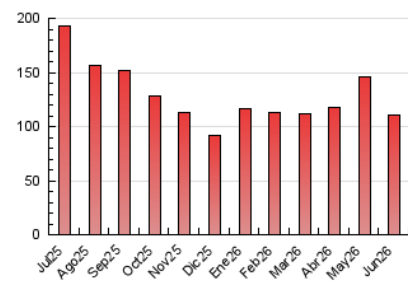

Páginas (x 1000)