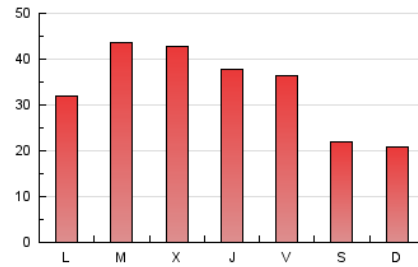

Diario

1. Cifras totales y promedios (Nacional)

MES - AÑO	NAVEGADORES UNICOS	VISITAS	PAGINAS
Junio - 2026	37.675	63.956	101.595
PROMEDIO DIARIO	1.816	2.082	3.387
PROMEDIO LUNES-VIERNES	2.048	2.361	3.840
PROMEDIO SABADO-DOMINGO	1.178	1.314	2.139
PAGINAS / VISITAS	1,63		
DURACION MEDIA VISITAS	0:02:24		
TIEMPO INTERACCIÓN MEDIO	0:02:11		

2. Secciones (Nacional)

	PAGINAS	%
HOME	10.403	10.24 %
RESTO	91.192	89.76 %

3. Por día del mes (Nacional)

Día	N. únicos	Visitas	Páginas	Día	N. únicos	Visitas	Páginas	Día	N. únicos	Visitas	Páginas
1	2.006	2.339	3.953	11	1.404	1.637	2.833	21	1.351	1.491	2.279
2	2.358	2.742	4.905	12	1.867	2.215	3.791	22	1.233	1.447	2.412
3	2.657	3.144	4.896	13	884	1.020	2.100	23	666	837	1.582
4	1.350	1.580	2.668	14	740	855	1.549	24	1.808	2.115	3.378
5	1.668	1.904	3.003	15	1.525	1.758	2.749	25	3.877	4.414	6.982
6	1.122	1.281	2.135	16	4.213	4.639	6.849	26	2.009	2.277	3.758
7	1.077	1.207	1.907	17	2.395	2.648	4.040	27	1.227	1.343	1.961
8	2.041	2.424	4.038	18	1.244	1.461	2.636	28	1.624	1.760	2.614
9	3.521	4.071	6.379	19	2.169	2.444	4.006	29	1.390	1.636	2.765
10	2.684	3.063	4.824	20	1.402	1.556	2.565	30	962	1.146	2.038

4. Gráficas (Nacional)

4.1 Por día de la semana (promedio)

N. únicos / Visitas (x 100)

Páginas (x 100)

4.2 Por franja horaria (promedio)

Visitas_ (x 1000)

Páginas (x 1000)

4.3 Por meses