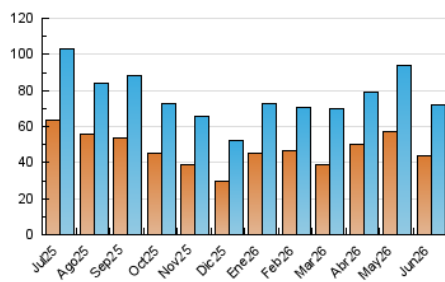

4.3 Por meses

N. únicos / Visitas (x 1000)