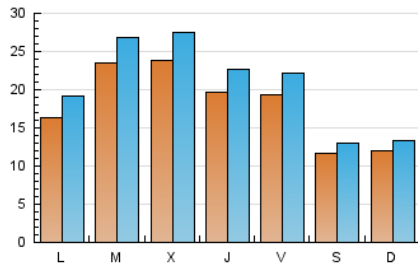

Diario

1. Cifras totales y promedios (Nacional)

MES - AÑO	NAVEGADORES UNICOS	VISITAS	PAGINAS
Junio - 2026	37.675	63.956	101.595
PROMEDIO DIARIO	1.816	2.082	3.387
PROMEDIO LUNES-VIERNES	2.048	2.361	3.840
PROMEDIO SABADO-DOMINGO	1.178	1.314	2.139
PAGINAS / VISITAS	1,63		
DURACION MEDIA VISITAS	0:02:24		
TIEMPO INTERACCIÓN MEDIO	0:02:11		

2. Secciones (Nacional)

	PAGINAS	%
HOME	10.403	10.24 %
RESTO	91.192	89.76 %

3. Por día del mes (Nacional)

Día	N. únicos	Visitas	Páginas	Día	N. únicos	Visitas	Páginas	Día	N. únicos	Visitas	Páginas
1	2.006	2.339	3.953	11	1.404	1.637	2.833	21	1.351	1.491	2.279
2	2.358	2.742	4.905	12	1.867	2.215	3.791	22	1.233	1.447	2.412
3	2.657	3.144	4.896	13	884	1.020	2.100	23	666	837	1.582
4	1.350	1.580	2.668	14	740	855	1.549	24	1.808	2.115	3.378
5	1.668	1.904	3.003	15	1.525	1.758	2.749	25	3.877	4.414	6.982
6	1.122	1.281	2.135	16	4.213	4.639	6.849	26	2.009	2.277	3.758
7	1.077	1.207	1.907	17	2.395	2.648	4.040	27	1.227	1.343	1.961
8	2.041	2.424	4.038	18	1.244	1.461	2.636	28	1.624	1.760	2.614
9	3.521	4.071	6.379	19	2.169	2.444	4.006	29	1.390	1.636	2.765
10	2.684	3.063	4.824	20	1.402	1.556	2.565	30	962	1.146	2.038

4. Gráficas (Nacional)

4.1 Por día de la semana (promedio)

N. únicos / Visitas (x 100)

Páginas (x 100)

4.2 Por franja horaria (promedio)

Visitas_ (x 1000)

Páginas (x 1000)

4.3 Por meses