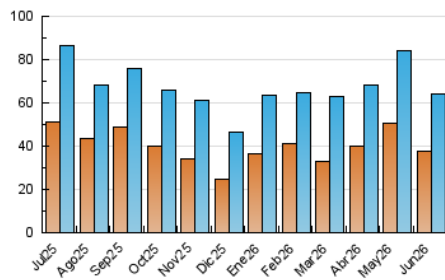

Diario

1. Cifras totales y promedios (Nacional)

MES - AÑO	NAVEGADORES UNICOS	VISITAS	PAGINAS
Junio - 2026	37.675	63.956	101.595
PROMEDIO DIARIO	1.816	2.082	3.387
PROMEDIO LUNES-VIERNES	2.048	2.361	3.840
PROMEDIO SABADO-DOMINGO	1.178	1.314	2.139
PAGINAS / VISITAS	1,63		
DURACION MEDIA VISITAS	0:02:24		
TIEMPO INTERACCIÓN MEDIO	0:02:11		

2. Secciones (Nacional)

	PAGINAS	%
HOME	10.403	10.24 %
RESTO	91.192	89.76 %

3. Por día del mes (Nacional)

Día	N. únicos	Visitas	Páginas	Día	N. únicos	Visitas	Páginas	Día	N. únicos	Visitas	Páginas
1	2.006	2.339	3.953	11	1.404	1.637	2.833	21	1.351	1.491	2.279
2	2.358	2.742	4.905	12	1.867	2.215	3.791	22	1.233	1.447	2.412
3	2.657	3.144	4.896	13	884	1.020	2.100	23	666	837	1.582
4	1.350	1.580	2.668	14	740	855	1.549	24	1.808	2.115	3.378
5	1.668	1.904	3.003	15	1.525	1.758	2.749	25	3.877	4.414	6.982
6	1.122	1.281	2.135	16	4.213	4.639	6.849	26	2.009	2.277	3.758
7	1.077	1.207	1.907	17	2.395	2.648	4.040	27	1.227	1.343	1.961
8	2.041	2.424	4.038	18	1.244	1.461	2.636	28	1.624	1.760	2.614
9	3.521	4.071	6.379	19	2.169	2.444	4.006	29	1.390	1.636	2.765
10	2.684	3.063	4.824	20	1.402	1.556	2.565	30	962	1.146	2.038

4. Gráficas (Nacional)

4.1 Por día de la semana (promedio)

N. únicos / Visitas (x 100)

Páginas (x 100)

4.2 Por franja horaria (promedio)

Visitas_ (x 1000)

Páginas (x 1000)

4.3 Por meses

N. únicos / Visitas (x 1000)

Páginas (x 1000)

5. Observaciones

Este Medio Electrónico de Comunicación ha sido medido por la herramienta Google Analytics de Google (GA4).

6. Definiciones básicas (Para más información ver Normas Técnicas para el Control de los Medios Electrónicos de Comunicación)