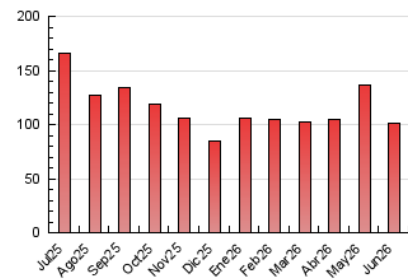

Diario

1. Cifras totales y promedios (Nacional)

MES - AÑO	NAVEGADORES UNICOS	VISITAS	PAGINAS
Junio - 2026	37.675	63.956	101.595
PROMEDIO DIARIO	1.816	2.082	3.387
PROMEDIO LUNES-VIERNES	2.048	2.361	3.840
PROMEDIO SABADO-DOMINGO	1.178	1.314	2.139
PAGINAS / VISITAS	1,63		
DURACION MEDIA VISITAS	0:02:24		
TIEMPO INTERACCIÓN MEDIO	0:02:11		

2. Secciones (Nacional)

	PAGINAS	%
HOME	10.403	10.24 %
RESTO	91.192	89.76 %

3. Por día del mes (Nacional)

Día	N. únicos	Visitas	Páginas	Día	N. únicos	Visitas	Páginas	Día	N. únicos	Visitas	Páginas
1	2.006	2.339	3.953	11	1.404	1.637	2.833	21	1.351	1.491	2.279
2	2.358	2.742	4.905	12	1.867	2.215	3.791	22	1.233	1.447	2.412
3	2.657	3.144	4.896	13	884	1.020	2.100	23	666	837	1.582
4	1.350	1.580	2.668	14	740	855	1.549	24	1.808	2.115	3.378
5	1.668	1.904	3.003	15	1.525	1.758	2.749	25	3.877	4.414	6.982
6	1.122	1.281	2.135	16	4.213	4.639	6.849	26	2.009	2.277	3.758
7	1.077	1.207	1.907	17	2.395	2.648	4.040	27	1.227	1.343	1.961
8	2.041	2.424	4.038	18	1.244	1.461	2.636	28	1.624	1.760	2.614
9	3.521	4.071	6.379	19	2.169	2.444	4.006	29	1.390	1.636	2.765
10	2.684	3.063	4.824	20	1.402	1.556	2.565	30	962	1.146	2.038

4. Gráficas (Nacional)

4.1 Por día de la semana (promedio)

N. únicos / Visitas (x 100)

Páginas (x 100)

4.2 Por franja horaria (promedio)

Visitas_ (x 1000)

Páginas (x 1000)

4.3 Por meses

N. únicos / Visitas (x 1000)

Páginas (x 1000)

5. Observaciones

Este Medio Electrónico de Comunicación ha sido medido por la herramienta Google Analytics de Google (GA4).

6. Definiciones básicas (Para más información ver Normas Técnicas para el Control de los Medios Electrónicos de Comunicación)