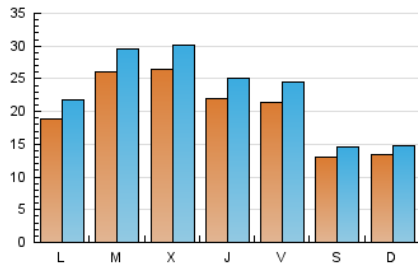

Diario

1. Cifras totales y promedios (Nacional e Internacional)

MES - AÑO	NAVEGADORES UNICOS	VISITAS	PAGINAS
Junio - 2026	43.576	71.983	110.580
PROMEDIO DIARIO	2.031	2.309	3.686
PROMEDIO LUNES-VIERNES	2.288	2.617	4.180
PROMEDIO SABADO-DOMINGO	1.321	1.463	2.329
PAGINAS / VISITAS	1,60		
DURACION MEDIA VISITAS	0:02:16		
TIEMPO INTERACCIÓN MEDIO	0:01:57		

2. Secciones (Nacional e Internacional)

	PAGINAS	%
HOME	11.495	10.40 %
RESTO	99.085	89.60 %

3. Por día del mes (Nacional e Internacional)

Día	N. únicos	Visitas	Páginas	Día	N. únicos	Visitas	Páginas	Día	N. únicos	Visitas	Páginas
1	2.269	2.624	4.338	11	1.589	1.835	3.095	21	1.486	1.637	2.477
2	2.603	3.048	5.254	12	2.095	2.459	4.134	22	1.390	1.617	2.636
3	2.932	3.456	5.385	13	1.033	1.172	2.283	23	976	1.153	1.946
4	1.548	1.788	2.926	14	854	974	1.682	24	2.095	2.420	3.800
5	1.874	2.123	3.263	15	1.711	1.951	2.992	25	4.171	4.774	7.422
6	1.283	1.452	2.369	16	4.464	4.879	7.183	26	2.212	2.488	4.023
7	1.209	1.344	2.093	17	2.613	2.879	4.325	27	1.368	1.490	2.126
8	2.471	2.835	4.592	18	1.444	1.669	2.882	28	1.800	1.939	2.850
9	3.852	4.425	6.942	19	2.410	2.703	4.376	29	1.581	1.836	3.013
10	2.925	3.300	5.158	20	1.538	1.694	2.750	30	1.121	1.315	2.265

4. Gráficas (Nacional e Internacional)

4.1 Por día de la semana (promedio)

N. únicos / Visitas (x 100)

Páginas (x 100)

4.2 Por franja horaria (promedio)

Visitas_ (x 1000)

Páginas (x 1000)

4.3 Por meses