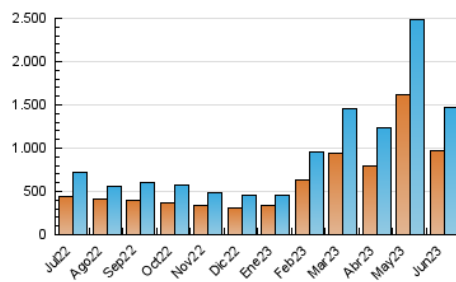

4.3 Por meses

N. únicos / Visitas (x 1000)