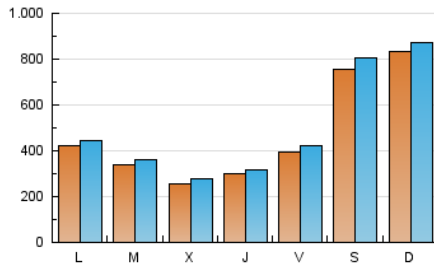

1. Cifras totales y promedios (Nacional)

MES - AÑO	NAVEGADORES UNICOS	VISITAS	PAGINAS
Junio - 2023	966.064	1.473.902	1.791.033
PROMEDIO DIARIO	46.381	49.130	59.701
PROMEDIO LUNES-VIERNES	34.357	36.540	45.638
PROMEDIO SABADO-DOMINGO	79.447	83.754	98.375
PAGINAS / VISITAS	1,22		
DURACION MEDIA VISITAS	0:00:38		
DURACION MEDIA PAGINAS	0:02:55		

2. Secciones (Nacional)

	PAGINAS	%
HOME	124.037	6.93 %
RESTO	1.666.996	93.07 %

3. Por día del mes (Nacional)

Día	N. únicos	Visitas	Páginas	Día	N. únicos	Visitas	Páginas	Día	N. únicos	Visitas	Páginas
1	15.945	17.573	25.515	11	182.173	189.001	216.968	21	26.164	27.888	35.258
2	52.462	55.500	66.982	12	70.492	73.400	87.275	22	12.260	13.648	20.047
3	141.298	149.193	171.522	13	27.416	29.599	38.254	23	16.626	17.998	23.524
4	103.179	107.560	125.765	14	34.997	37.353	47.082	24	22.812	24.304	30.673
5	29.539	31.453	39.386	15	29.653	31.459	39.889	25	17.975	19.577	25.643
6	21.589	23.279	31.338	16	12.339	13.643	19.806	26	37.996	40.328	49.655
7	12.924	14.400	21.489	17	11.764	13.004	18.368	27	49.133	51.131	61.853
8	22.287	24.155	31.805	18	30.825	32.457	39.579	28	29.009	31.047	39.738
9	85.990	92.645	111.212	19	30.651	32.289	39.713	29	69.690	72.745	85.548
10	125.547	134.932	158.481	20	38.005	39.914	47.970	30	30.682	32.427	40.695

4. Gráficas (Nacional)

4.1 Por día de la semana (promedio)

N. únicos / Visitas (x 100)

Páginas (x 100)

4.2 Por franja horaria (promedio)

Visitas_ (x 1000)

Páginas (x 1000)

4.3 Por meses