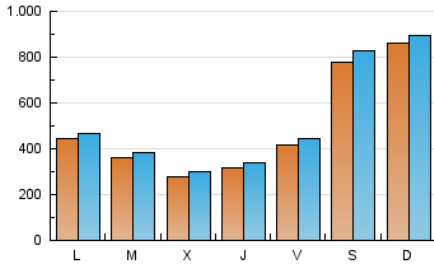

1. Cifras totales y promedios (Nacional e Internacional)

MES - AÑO	NAVEGADORES UNICOS	VISITAS	PAGINAS
Junio - 2023	1.024.180	1.542.815	1.882.668
PROMEDIO DIARIO	48.542	51.427	62.756
PROMEDIO LUNES-VIERNES	36.437	38.750	48.598
PROMEDIO SABADO-DOMINGO	81.830	86.289	101.688
PAGINAS / VISITAS	1,22		
DURACION MEDIA VISITAS	0:00:39		
DURACION MEDIA PAGINAS	0:02:58		

2. Secciones (Nacional e Internacional)

	PAGINAS	%
HOME	138.755	7.37 %
RESTO	1.743.913	92.63 %

3. Por día del mes (Nacional e Internacional)

Día	N. únicos	Visitas	Páginas	Día	N. únicos	Visitas	Páginas	Día	N. únicos	Visitas	Páginas
1	17.985	19.753	28.579	11	186.026	193.031	222.018	21	28.072	29.915	38.062
2	54.505	57.686	69.897	12	74.464	77.565	92.542	22	13.844	15.336	22.392
3	144.508	152.564	175.737	13	29.932	32.256	41.746	23	18.057	19.550	25.728
4	105.669	110.186	129.100	14	37.175	39.688	50.282	24	24.531	26.211	33.449
5	31.633	33.702	42.474	15	31.555	33.491	42.633	25	19.421	21.205	28.042
6	23.495	25.311	34.102	16	13.886	15.314	22.143	26	39.811	42.274	52.330
7	14.706	16.300	24.059	17	13.117	14.449	20.333	27	51.913	54.031	65.660
8	24.685	26.682	35.038	18	32.612	34.358	42.133	28	30.905	33.054	42.429
9	89.593	96.445	115.950	19	32.357	34.113	42.297	29	71.282	74.449	87.819
10	128.754	138.305	162.695	20	39.863	41.871	50.559	30	31.902	33.720	42.440

4. Gráficas (Nacional e Internacional)

4.1 Por día de la semana (promedio)

N. únicos / Visitas (x 100)

Páginas (x 100)

4.2 Por franja horaria (promedio)

Visitas_ (x 1000)

Páginas (x 1000)

4.3 Por meses