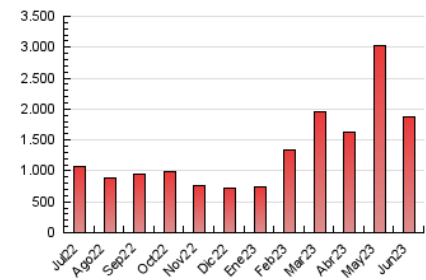

Páginas (x 1000)