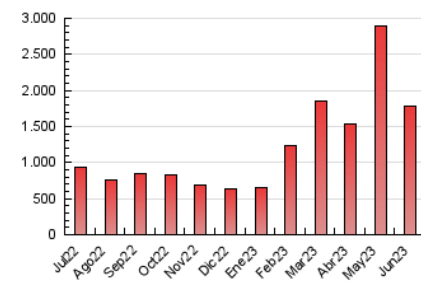

Páginas (x 1000)