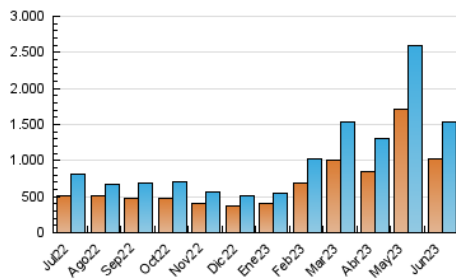

4.3 Por meses

N. únicos / Visitas (x 1000)