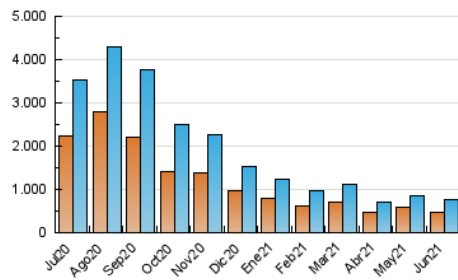

4.3 Por meses

N. únicos / Visitas (x 1000)