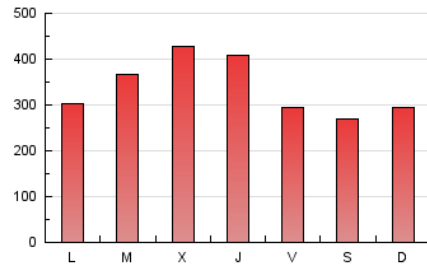

1. Cifras totales y promedios (Nacional e Internacional)

MES - AÑO	NAVEGADORES UNICOS	VISITAS	PAGINAS
Junio - 2021	483.205	754.715	1.025.365
PROMEDIO DIARIO	22.589	25.157	34.179
PROMEDIO LUNES-VIERNES	24.142	26.865	36.329
PROMEDIO SABADO-DOMINGO	18.318	20.461	28.267
PAGINAS / VISITAS	1,36		
DURACION MEDIA VISITAS	0:00:58		
DURACION MEDIA PAGINAS	0:02:43		

2. Secciones (Nacional e Internacional)

	PAGINAS	%
HOME	133.886	13.06 %
RESTO	891.479	86.94 %

3. Por día del mes (Nacional e Internacional)

Día	N. únicos	Visitas	Páginas	Día	N. únicos	Visitas	Páginas	Día	N. únicos	Visitas	Páginas
1	22.792	25.626	34.704	11	21.677	24.247	32.135	21	28.949	32.471	44.100
2	20.811	23.095	31.278	12	13.688	15.402	21.628	22	23.893	26.921	37.537
3	28.303	31.319	41.025	13	14.200	16.131	23.152	23	22.715	25.772	35.896
4	21.847	24.571	33.496	14	13.607	15.675	23.394	24	20.464	23.130	32.475
5	21.130	23.507	31.835	15	22.047	24.850	34.396	25	14.876	16.778	23.657
6	14.720	16.504	23.052	16	21.124	23.687	32.829	26	14.587	16.394	22.928
7	16.008	18.168	27.025	17	14.718	16.781	24.409	27	13.947	15.753	23.395
8	19.353	21.801	30.390	18	17.670	19.736	27.940	28	16.258	18.429	26.517
9	35.843	39.574	52.019	19	20.028	23.027	31.873	29	33.854	36.400	46.468
10	47.360	52.329	65.815	20	34.243	36.972	48.270	30	46.949	49.665	61.727

4. Gráficas (Nacional e Internacional)

4.1 Por día de la semana (promedio)

N. únicos / Visitas (x 100)

Páginas (x 100)

4.2 Por franja horaria (promedio)

Visitas (x 1000)

Páginas (x 1000)

4.3 Por meses