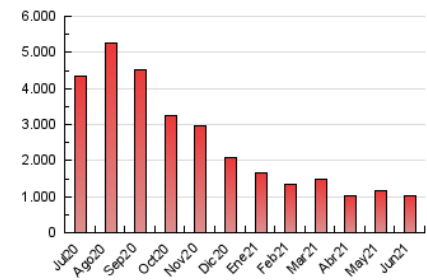

Páginas (x 1000)