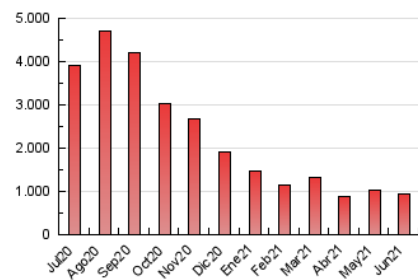

Páginas (x 1000)