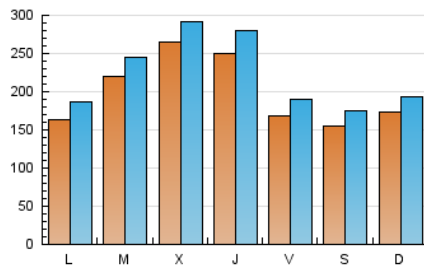

1. Cifras totales y promedios (Nacional)

MES - AÑO	NAVEGADORES UNICOS	VISITAS	PAGINAS
Junio - 2021	418.695	678.847	928.304
PROMEDIO DIARIO	20.202	22.628	30.943
PROMEDIO LUNES-VIERNES	21.578	24.149	32.879
PROMEDIO SABADO-DOMINGO	16.418	18.446	25.620
PAGINAS / VISITAS	1,37		
DURACION MEDIA VISITAS	0:00:59		
DURACION MEDIA PAGINAS	0:02:41		

2. Secciones (Nacional)

	PAGINAS	%
HOME	128.171	13.81 %
RESTO	800.133	86.19 %

3. Por día del mes (Nacional)

Día	N. únicos	Visitas	Páginas	Día	N. únicos	Visitas	Páginas	Día	N. únicos	Visitas	Páginas
1	20.187	22.874	31.243	11	19.331	21.755	28.974	21	26.569	29.944	40.817
2	18.195	20.314	27.743	12	11.930	13.513	19.108	22	21.493	24.387	34.322
3	25.653	28.488	37.533	13	12.339	14.154	20.518	23	20.325	23.246	32.649
4	19.256	21.809	29.963	14	11.474	13.371	20.417	24	18.011	20.559	29.249
5	18.895	21.160	28.883	15	19.650	22.296	31.142	25	12.897	14.700	21.019
6	12.559	14.226	20.050	16	18.659	21.074	29.455	26	13.021	14.739	20.716
7	13.577	15.591	23.585	17	12.383	14.290	21.125	27	12.257	13.968	21.039
8	16.771	19.068	26.982	18	15.668	17.605	25.187	28	13.949	16.004	23.415
9	30.728	34.233	45.621	19	17.953	20.800	28.988	29	31.504	33.919	43.251
10	43.666	48.394	60.941	20	32.387	35.006	45.654	30	44.779	47.360	58.715

4. Gráficas (Nacional)

4.1 Por día de la semana (promedio)

N. únicos / Visitas (x 100)

Páginas (x 100)

4.2 Por franja horaria (promedio)

Visitas__ (x 1000)

Páginas (x 1000)

4.3 Por meses