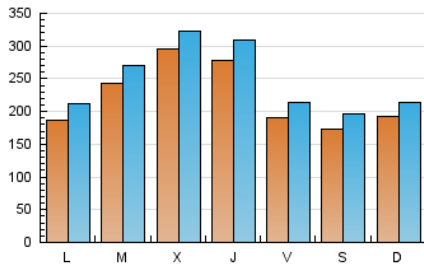

1. Cifras totales y promedios (Nacional e Internacional)

MES - AÑO	NAVEGADORES UNICOS	VISITAS	PAGINAS
Junio - 2021	483.205	754.715	1.025.365
PROMEDIO DIARIO	22.589	25.157	34.179
PROMEDIO LUNES-VIERNES	24.142	26.865	36.329
PROMEDIO SABADO-DOMINGO	18.318	20.461	28.267
PAGINAS / VISITAS	1,36		
DURACION MEDIA VISITAS	0:00:58		
DURACION MEDIA PAGINAS	0:02:43		

2. Secciones (Nacional e Internacional)

	PAGINAS	%
HOME	133.886	13.06 %
RESTO	891.479	86.94 %

3. Por día del mes (Nacional e Internacional)

Día	N. únicos	Visitas	Páginas	Día	N. únicos	Visitas	Páginas	Día	N. únicos	Visitas	Páginas
1	22.792	25.626	34.704	11	21.677	24.247	32.135	21	28.949	32.471	44.100
2	20.811	23.095	31.278	12	13.688	15.402	21.628	22	23.893	26.921	37.537
3	28.303	31.319	41.025	13	14.200	16.131	23.152	23	22.715	25.772	35.896
4	21.847	24.571	33.496	14	13.607	15.675	23.394	24	20.464	23.130	32.475
5	21.130	23.507	31.835	15	22.047	24.850	34.396	25	14.876	16.778	23.657
6	14.720	16.504	23.052	16	21.124	23.687	32.829	26	14.587	16.394	22.928
7	16.008	18.168	27.025	17	14.718	16.781	24.409	27	13.947	15.753	23.395
8	19.353	21.801	30.390	18	17.670	19.736	27.940	28	16.258	18.429	26.517
9	35.843	39.574	52.019	19	20.028	23.027	31.873	29	33.854	36.400	46.468
10	47.360	52.329	65.815	20	34.243	36.972	48.270	30	46.949	49.665	61.727

4. Gráficas (Nacional e Internacional)

4.1 Por día de la semana (promedio)

N. únicos / Visitas (x 100)

Páginas (x 100)

4.2 Por franja horaria (promedio)

Visitas (x 1000)

Páginas (x 1000)

4.3 Por meses