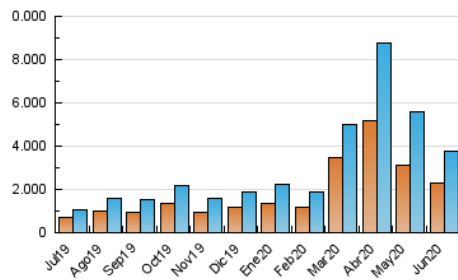

4.3 Por meses

N. únicos / Visitas (x 1000)