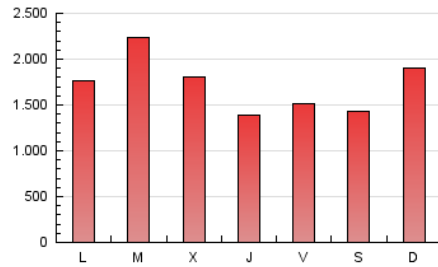

1. Cifras totales y promedios (Nacional e Internacional)

MES - AÑO	NAVEGADORES UNICOS	VISITAS	PAGINAS
Junio - 2020	2.700.554	4.279.361	5.212.229
PROMEDIO DIARIO	130.150	142.645	173.741
PROMEDIO LUNES-VIERNES	130.965	144.066	176.278
PROMEDIO SABADO-DOMINGO	127.909	138.738	166.764
PAGINAS / VISITAS	1,22		
DURACION MEDIA VISITAS	0:00:38		
DURACION MEDIA PAGINAS	0:02:54		

2. Secciones (Nacional e Internacional)

	PAGINAS	%
HOME	276.525	5.31 %
RESTO	4.935.704	94.69 %

3. Por día del mes (Nacional e Internacional)

Día	N. únicos	Visitas	Páginas	Día	N. únicos	Visitas	Páginas	Día	N. únicos	Visitas	Páginas
1	178.762	199.641	244.216	11	107.676	118.917	147.173	21	116.235	126.715	152.126
2	143.527	161.934	196.991	12	156.367	169.055	202.164	22	97.077	105.520	128.156
3	121.169	137.976	170.122	13	113.797	123.824	149.357	23	58.337	64.597	86.887
4	127.012	145.064	178.344	14	95.848	106.619	130.793	24	73.200	81.182	106.246
5	125.318	140.316	169.975	15	91.304	101.994	126.344	25	70.501	77.968	105.179
6	167.890	183.373	218.065	16	90.048	100.480	128.051	26	60.988	67.821	93.158
7	284.086	301.979	349.139	17	76.602	86.031	111.313	27	58.067	63.874	86.445
8	206.107	223.826	265.898	18	88.235	97.470	123.028	28	94.444	102.518	127.388
9	458.905	496.288	572.401	19	102.397	111.555	139.881	29	84.784	91.663	119.183
10	270.124	288.697	332.466	20	92.908	101.003	120.797	30	92.794	101.461	130.943

4. Gráficas (Nacional e Internacional)

4.1 Por día de la semana (promedio)

N. únicos / Visitas (x 100)

Páginas (x 100)

4.2 Por franja horaria (promedio)

Visitas (x 1000)

Páginas (x 1000)

4.3 Por meses