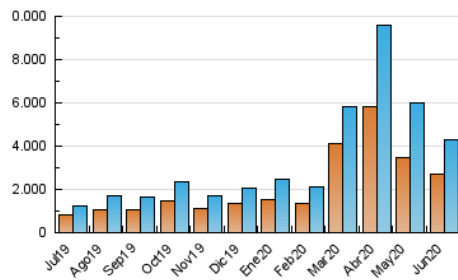

4.3 Por meses

N. únicos / Visitas (x 1000)