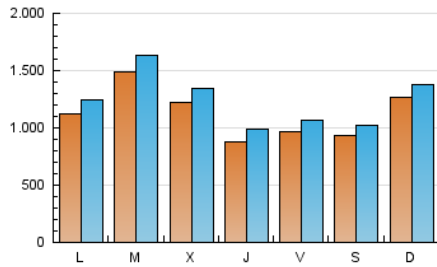

1. Cifras totales y promedios (Nacional)

MES - AÑO	NAVEGADORES UNICOS	VISITAS	PAGINAS
Junio - 2020	2.277.926	3.758.111	4.613.072
PROMEDIO DIARIO	113.756	125.270	153.769
PROMEDIO LUNES-VIERNES	115.004	127.105	156.685
PROMEDIO SABADO-DOMINGO	110.325	120.224	145.751
PAGINAS / VISITAS	1,23		
DURACION MEDIA VISITAS	0:00:39		
DURACION MEDIA PAGINAS	0:02:53		

2. Secciones (Nacional)

	PAGINAS	%
HOME	264.038	5.72 %
RESTO	4.349.034	94.28 %

3. Por día del mes (Nacional)

Día	N. únicos	Visitas	Páginas	Día	N. únicos	Visitas	Páginas	Día	N. únicos	Visitas	Páginas
1	164.064	183.886	226.056	11	92.515	102.912	129.053	21	96.465	105.922	129.285
2	132.938	150.588	184.071	12	137.989	149.878	180.935	22	75.420	83.133	103.698
3	112.762	128.930	159.615	13	99.681	108.885	132.625	23	47.201	52.890	73.364
4	118.532	135.925	167.705	14	81.794	91.691	113.572	24	66.374	73.872	97.523
5	112.665	126.897	154.689	15	77.919	87.668	109.547	25	61.841	68.716	92.568
6	146.039	160.010	191.679	16	80.145	89.865	115.874	26	51.328	57.541	79.553
7	257.705	274.347	317.934	17	67.315	76.020	99.296	27	51.311	56.648	76.528
8	188.123	204.785	244.174	18	77.418	85.925	109.740	28	72.834	80.117	102.125
9	420.190	454.945	525.750	19	83.141	91.407	116.913	29	55.242	60.722	83.922
10	244.129	260.953	301.160	20	76.772	84.174	102.263	30	62.830	68.859	91.855

4. Gráficas (Nacional)

4.1 Por día de la semana (promedio)

N. únicos / Visitas (x 100)

Páginas (x 100)

4.2 Por franja horaria (promedio)

Visitas (x 1000)

Páginas (x 1000)

4.3 Por meses