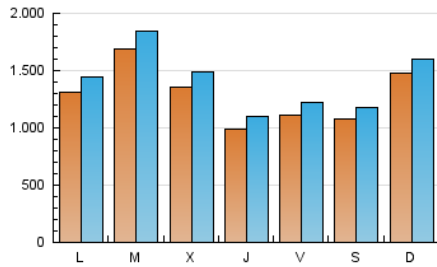

1. Cifras totales y promedios (Nacional e Internacional)

MES - AÑO	NAVEGADORES UNICOS	VISITAS	PAGINAS
Junio - 2020	2.700.554	4.279.361	5.212.229
PROMEDIO DIARIO	130.150	142.645	173.741
PROMEDIO LUNES-VIERNES	130.965	144.066	176.278
PROMEDIO SABADO-DOMINGO	127.909	138.738	166.764
PAGINAS / VISITAS	1,22		
DURACION MEDIA VISITAS	0:00:38		
DURACION MEDIA PAGINAS	0:02:54		

2. Secciones (Nacional e Internacional)

	PAGINAS	%
HOME	276.525	5.31 %
RESTO	4.935.704	94.69 %

3. Por día del mes (Nacional e Internacional)

Día	N. únicos	Visitas	Páginas	Día	N. únicos	Visitas	Páginas	Día	N. únicos	Visitas	Páginas
1	178.762	199.641	244.216	11	107.676	118.917	147.173	21	116.235	126.715	152.126
2	143.527	161.934	196.991	12	156.367	169.055	202.164	22	97.077	105.520	128.156
3	121.169	137.976	170.122	13	113.797	123.824	149.357	23	58.337	64.597	86.887
4	127.012	145.064	178.344	14	95.848	106.619	130.793	24	73.200	81.182	106.246
5	125.318	140.316	169.975	15	91.304	101.994	126.344	25	70.501	77.968	105.179
6	167.890	183.373	218.065	16	90.048	100.480	128.051	26	60.988	67.821	93.158
7	284.086	301.979	349.139	17	76.602	86.031	111.313	27	58.067	63.874	86.445
8	206.107	223.826	265.898	18	88.235	97.470	123.028	28	94.444	102.518	127.388
9	458.905	496.288	572.401	19	102.397	111.555	139.881	29	84.784	91.663	119.183
10	270.124	288.697	332.466	20	92.908	101.003	120.797	30	92.794	101.461	130.943

4. Gráficas (Nacional e Internacional)

4.1 Por día de la semana (promedio)

N. únicos / Visitas (x 100)

Páginas (x 100)

4.2 Por franja horaria (promedio)

Visitas (x 1000)

Páginas (x 1000)

4.3 Por meses