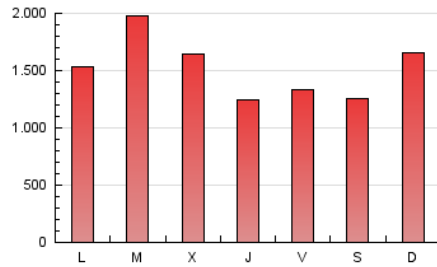

1. Cifras totales y promedios (Nacional)

MES - AÑO	NAVEGADORES UNICOS	VISITAS	PAGINAS
Junio - 2020	2.277.926	3.758.111	4.613.072
PROMEDIO DIARIO	113.756	125.270	153.769
PROMEDIO LUNES-VIERNES	115.004	127.105	156.685
PROMEDIO SABADO-DOMINGO	110.325	120.224	145.751
PAGINAS / VISITAS	1,23		
DURACION MEDIA VISITAS	0:00:39		
DURACION MEDIA PAGINAS	0:02:53		

2. Secciones (Nacional)

	PAGINAS	%
HOME	264.038	5.72 %
RESTO	4.349.034	94.28 %

3. Por día del mes (Nacional)

Día	N. únicos	Visitas	Páginas	Día	N. únicos	Visitas	Páginas	Día	N. únicos	Visitas	Páginas
1	164.064	183.886	226.056	11	92.515	102.912	129.053	21	96.465	105.922	129.285
2	132.938	150.588	184.071	12	137.989	149.878	180.935	22	75.420	83.133	103.698
3	112.762	128.930	159.615	13	99.681	108.885	132.625	23	47.201	52.890	73.364
4	118.532	135.925	167.705	14	81.794	91.691	113.572	24	66.374	73.872	97.523
5	112.665	126.897	154.689	15	77.919	87.668	109.547	25	61.841	68.716	92.568
6	146.039	160.010	191.679	16	80.145	89.865	115.874	26	51.328	57.541	79.553
7	257.705	274.347	317.934	17	67.315	76.020	99.296	27	51.311	56.648	76.528
8	188.123	204.785	244.174	18	77.418	85.925	109.740	28	72.834	80.117	102.125
9	420.190	454.945	525.750	19	83.141	91.407	116.913	29	55.242	60.722	83.922
10	244.129	260.953	301.160	20	76.772	84.174	102.263	30	62.830	68.859	91.855

4. Gráficas (Nacional)

4.1 Por día de la semana (promedio)

N. únicos / Visitas (x 100)

Páginas (x 100)

4.2 Por franja horaria (promedio)

Visitas (x 1000)

Páginas (x 1000)

4.3 Por meses