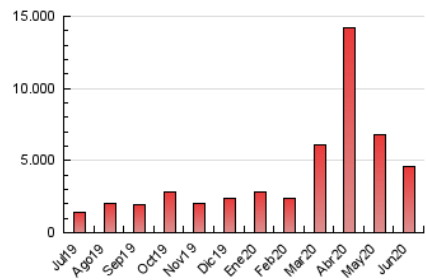

Páginas (x 1000)