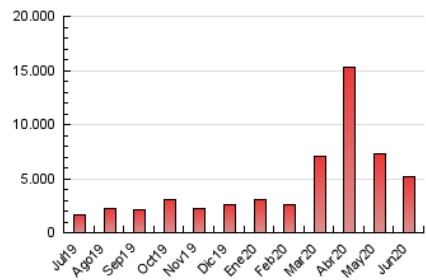

Páginas (x 1000)