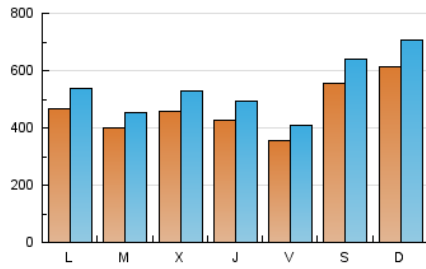

1. Cifras totales y promedios (Nacional e Internacional)

MES - AÑO	NAVEGADORES UNICOS	VISITAS	PAGINAS
Junio - 2019	1.028.048	1.642.305	2.158.602
PROMEDIO DIARIO	47.499	54.744	71.953
PROMEDIO LUNES-VIERNES	42.064	48.435	64.543
PROMEDIO SABADO-DOMINGO	58.368	67.361	86.773
PAGINAS / VISITAS	1,31		
DURACION MEDIA VISITAS	0:00:47		
DURACION MEDIA PAGINAS	0:02:31		

2. Secciones (Nacional e Internacional)

	PAGINAS	%
HOME	156.278	7.24 %
RESTO	2.002.324	92.76 %

3. Por día del mes (Nacional e Internacional)

Día	N. únicos	Visitas	Páginas	Día	N. únicos	Visitas	Páginas	Día	N. únicos	Visitas	Páginas
1	81.917	95.636	123.015	11	34.407	39.935	55.072	21	32.237	36.690	49.256
2	61.698	71.974	91.179	12	35.635	41.817	58.915	22	22.048	25.283	35.121
3	46.775	53.410	68.331	13	43.498	51.341	71.940	23	26.114	29.263	38.770
4	49.187	55.382	69.228	14	36.503	41.539	55.238	24	38.234	43.177	57.556
5	38.300	43.916	57.797	15	22.541	26.253	36.224	25	27.820	31.769	42.511
6	48.352	54.992	69.504	16	75.086	90.108	123.883	26	27.088	31.152	45.139
7	50.309	58.814	77.594	17	56.580	65.842	87.772	27	19.834	22.835	32.258
8	121.198	139.371	172.892	18	48.219	54.727	70.523	28	22.580	26.018	36.050
9	107.303	123.019	153.854	19	81.972	95.512	125.933	29	30.196	33.446	42.991
10	44.819	52.369	71.919	20	58.933	67.455	88.332	30	35.581	39.260	49.805

4. Gráficas (Nacional e Internacional)

4.1 Por día de la semana (promedio)

N. únicos / Visitas (x 100)

Páginas (x 100)

4.2 Por franja horaria (promedio)

Visitas (x 1000)

Páginas (x 1000)

4.3 Por meses