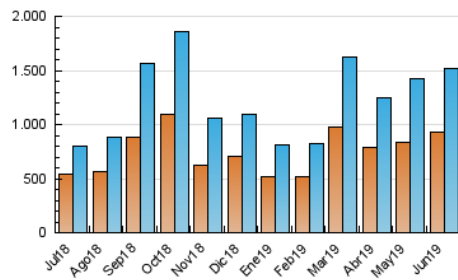

4.3 Por meses

N. únicos / Visitas (x 1000)