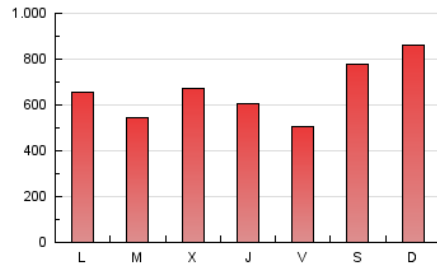

1. Cifras totales y promedios (Nacional)

MES - AÑO	NAVEGADORES UNICOS	VISITAS	PAGINAS
Junio - 2019	930.101	1.519.088	2.009.277
PROMEDIO DIARIO	43.755	50.636	66.976
PROMEDIO LUNES-VIERNES	38.270	44.293	59.539
PROMEDIO SABADO-DOMINGO	54.724	63.323	81.849
PAGINAS / VISITAS	1,32		
DURACION MEDIA VISITAS	0:00:48		
DURACION MEDIA PAGINAS	0:02:29		

2. Secciones (Nacional)

	PAGINAS	%
HOME	148.270	7.38 %
RESTO	1.861.007	92.62 %

3. Por día del mes (Nacional)

Día	N. únicos	Visitas	Páginas	Día	N. únicos	Visitas	Páginas	Día	N. únicos	Visitas	Páginas
1	78.063	91.141	117.328	11	30.282	35.483	49.638	21	28.730	32.872	44.643
2	55.973	65.633	83.502	12	31.519	37.393	53.540	22	19.512	22.508	31.788
3	41.312	47.454	61.314	13	39.662	47.087	66.634	23	23.536	26.472	35.319
4	44.695	50.462	63.343	14	33.621	38.392	51.326	24	35.371	40.063	53.754
5	35.192	40.543	53.838	15	20.265	23.749	33.178	25	24.860	28.605	38.713
6	44.421	50.709	64.522	16	71.351	85.921	118.585	26	24.219	28.018	41.321
7	46.639	54.707	72.431	17	52.271	61.043	81.830	27	17.691	20.494	29.392
8	116.481	134.087	166.431	18	44.488	50.629	65.631	28	20.127	23.375	32.768
9	102.179	117.373	147.158	19	77.457	90.496	119.867	29	27.372	30.395	39.418
10	39.949	47.087	65.530	20	52.887	60.949	80.754	30	32.511	35.948	45.781

4. Gráficas (Nacional)

4.1 Por día de la semana (promedio)

N. únicos / Visitas (x 100)

Páginas (x 100)

4.2 Por franja horaria (promedio)

Visitas (x 1000)

Páginas (x 1000)

4.3 Por meses