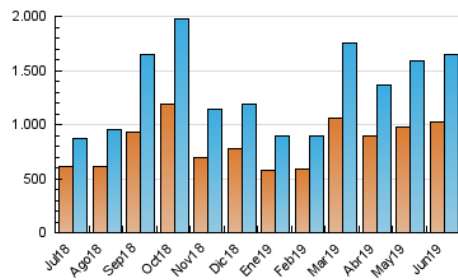

4.3 Por meses

N. únicos / Visitas (x 1000)