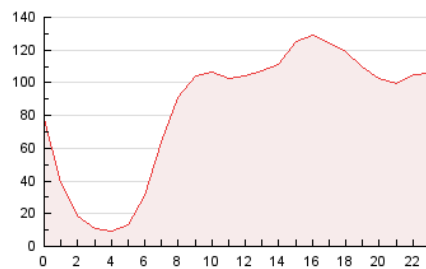

2. Secciones (Nacional)

	PAGINAS	%
HOME	148.270	7.38 %
RESTO	1.861.007	92.62 %

3. Por día del mes (Nacional)

Día	N. únicos	Visitas	Páginas	Día	N. únicos	Visitas	Páginas	Día	N. únicos	Visitas	Páginas
1	78.063	91.141	117.328	11	30.282	35.483	49.638	21	28.730	32.872	44.643
2	55.973	65.633	83.502	12	31.519	37.393	53.540	22	19.512	22.508	31.788
3	41.312	47.454	61.314	13	39.662	47.087	66.634	23	23.536	26.472	35.319
4	44.695	50.462	63.343	14	33.621	38.392	51.326	24	35.371	40.063	53.754
5	35.192	40.543	53.838	15	20.265	23.749	33.178	25	24.860	28.605	38.713
6	44.421	50.709	64.522	16	71.351	85.921	118.585	26	24.219	28.018	41.321
7	46.639	54.707	72.431	17	52.271	61.043	81.830	27	17.691	20.494	29.392
8	116.481	134.087	166.431	18	44.488	50.629	65.631	28	20.127	23.375	32.768
9	102.179	117.373	147.158	19	77.457	90.496	119.867	29	27.372	30.395	39.418
10	39.949	47.087	65.530	20	52.887	60.949	80.754	30	32.511	35.948	45.781

4. Gráficas (Nacional)

4.1 Por día de la semana (promedio)

N. únicos / Visitas (x 100)

Páginas (x 100)

4.2 Por franja horaria (promedio)

Visitas (x 1000)

Páginas (x 1000)

4.3 Por meses