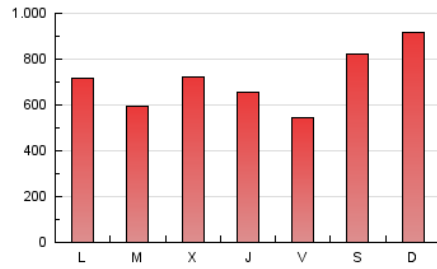

1. Cifras totales y promedios (Nacional e Internacional)

MES - AÑO	NAVEGADORES UNICOS	VISITAS	PAGINAS
Junio - 2019	1.028.048	1.642.305	2.158.602
PROMEDIO DIARIO	47.499	54.744	71.953
PROMEDIO LUNES-VIERNES	42.064	48.435	64.543
PROMEDIO SABADO-DOMINGO	58.368	67.361	86.773
PAGINAS / VISITAS	1,31		
DURACION MEDIA VISITAS	0:00:47		
DURACION MEDIA PAGINAS	0:02:31		

2. Secciones (Nacional e Internacional)

	PAGINAS	%
HOME	156.278	7.24 %
RESTO	2.002.324	92.76 %

3. Por día del mes (Nacional e Internacional)

Día	N. únicos	Visitas	Páginas	Día	N. únicos	Visitas	Páginas	Día	N. únicos	Visitas	Páginas
1	81.917	95.636	123.015	11	34.407	39.935	55.072	21	32.237	36.690	49.256
2	61.698	71.974	91.179	12	35.635	41.817	58.915	22	22.048	25.283	35.121
3	46.775	53.410	68.331	13	43.498	51.341	71.940	23	26.114	29.263	38.770
4	49.187	55.382	69.228	14	36.503	41.539	55.238	24	38.234	43.177	57.556
5	38.300	43.916	57.797	15	22.541	26.253	36.224	25	27.820	31.769	42.511
6	48.352	54.992	69.504	16	75.086	90.108	123.883	26	27.088	31.152	45.139
7	50.309	58.814	77.594	17	56.580	65.842	87.772	27	19.834	22.835	32.258
8	121.198	139.371	172.892	18	48.219	54.727	70.523	28	22.580	26.018	36.050
9	107.303	123.019	153.854	19	81.972	95.512	125.933	29	30.196	33.446	42.991
10	44.819	52.369	71.919	20	58.933	67.455	88.332	30	35.581	39.260	49.805

4. Gráficas (Nacional e Internacional)

4.1 Por día de la semana (promedio)

N. únicos / Visitas (x 100)

Páginas (x 100)

4.2 Por franja horaria (promedio)

Visitas (x 1000)

Páginas (x 1000)

4.3 Por meses