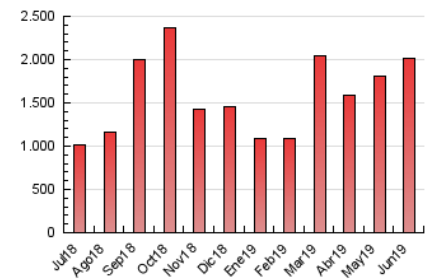

Páginas (x 1000)