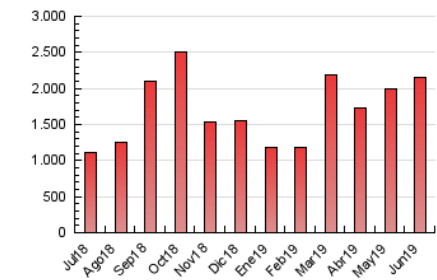

Páginas (x 1000)