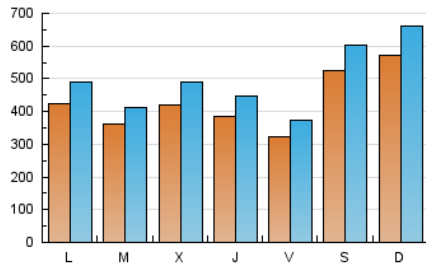

1. Cifras totales y promedios (Nacional)

MES - AÑO	NAVEGADORES UNICOS	VISITAS	PAGINAS
Junio - 2019	930.101	1.519.088	2.009.277
PROMEDIO DIARIO	43.755	50.636	66.976
PROMEDIO LUNES-VIERNES	38.270	44.293	59.539
PROMEDIO SABADO-DOMINGO	54.724	63.323	81.849
PAGINAS / VISITAS	1,32		
DURACION MEDIA VISITAS	0:00:48		
DURACION MEDIA PAGINAS	0:02:29		

2. Secciones (Nacional)

	PAGINAS	%
HOME	148.270	7.38 %
RESTO	1.861.007	92.62 %

3. Por día del mes (Nacional)

Día	N. únicos	Visitas	Páginas	Día	N. únicos	Visitas	Páginas	Día	N. únicos	Visitas	Páginas
1	78.063	91.141	117.328	11	30.282	35.483	49.638	21	28.730	32.872	44.643
2	55.973	65.633	83.502	12	31.519	37.393	53.540	22	19.512	22.508	31.788
3	41.312	47.454	61.314	13	39.662	47.087	66.634	23	23.536	26.472	35.319
4	44.695	50.462	63.343	14	33.621	38.392	51.326	24	35.371	40.063	53.754
5	35.192	40.543	53.838	15	20.265	23.749	33.178	25	24.860	28.605	38.713
6	44.421	50.709	64.522	16	71.351	85.921	118.585	26	24.219	28.018	41.321
7	46.639	54.707	72.431	17	52.271	61.043	81.830	27	17.691	20.494	29.392
8	116.481	134.087	166.431	18	44.488	50.629	65.631	28	20.127	23.375	32.768
9	102.179	117.373	147.158	19	77.457	90.496	119.867	29	27.372	30.395	39.418
10	39.949	47.087	65.530	20	52.887	60.949	80.754	30	32.511	35.948	45.781

4. Gráficas (Nacional)

4.1 Por día de la semana (promedio)

N. únicos / Visitas (x 100)

Páginas (x 100)

4.2 Por franja horaria (promedio)

Visitas (x 1000)

Páginas (x 1000)

4.3 Por meses