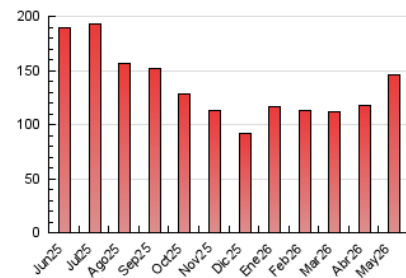

Páginas (x 1000)