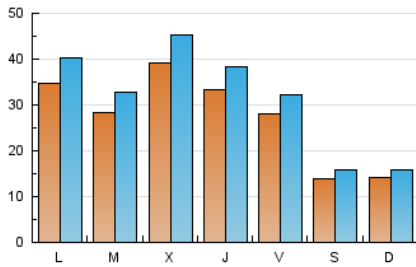

4. Gráficas (Nacional e Internacional)

4.1 Por día de la semana (promedio)

N. únicos / Visitas (x 100)