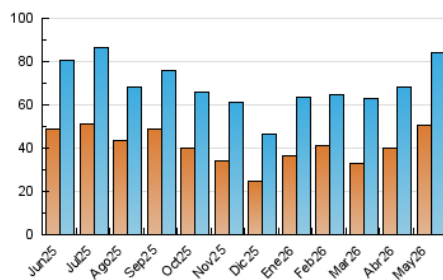

2. Secciones (Nacional)

| | PAGINAS | % |
|--------------|---------|---------|
| HOME | 10.537 | 7.75 % |
| RESTO | 125.445 | 92.25 % |

3. Por día del mes (Nacional)

| Día | N. únicos | Visitas | Páginas | Día | N. únicos | Visitas | Páginas | Día | N. únicos | Visitas | Páginas |
|-----------|-----------|---------|---------|-----------|-----------|---------|---------|-----------|-----------|---------|---------|
| 1 | 721 | 825 | 1.334 | 11 | 3.573 | 4.214 | 6.423 | 21 | 3.834 | 4.330 | 7.047 |
| 2 | 601 | 710 | 1.343 | 12 | 4.256 | 5.002 | 7.277 | 22 | 3.273 | 3.741 | 5.766 |
| 3 | 1.378 | 1.533 | 2.393 | 13 | 2.962 | 3.467 | 5.164 | 23 | 1.646 | 1.882 | 3.023 |
| 4 | 4.761 | 5.529 | 8.650 | 14 | 4.174 | 4.961 | 7.265 | 24 | 885 | 1.021 | 1.705 |
| 5 | 2.710 | 3.139 | 4.964 | 15 | 2.232 | 2.625 | 3.918 | 25 | 3.503 | 3.875 | 6.069 |
| 6 | 2.978 | 3.485 | 5.278 | 16 | 1.175 | 1.355 | 2.058 | 26 | 1.464 | 1.713 | 2.825 |
| 7 | 2.398 | 2.728 | 4.198 | 17 | 921 | 1.056 | 1.792 | 27 | 2.480 | 2.934 | 4.513 |
| 8 | 1.648 | 2.060 | 3.252 | 18 | 1.164 | 1.416 | 2.365 | 28 | 1.824 | 2.203 | 3.747 |
| 9 | 1.014 | 1.204 | 2.191 | 19 | 1.881 | 2.205 | 3.685 | 29 | 4.776 | 5.406 | 9.075 |
| 10 | 1.921 | 2.212 | 3.730 | 20 | 6.035 | 6.767 | 10.320 | 30 | 1.407 | 1.588 | 2.598 |
| | | | | | | | | 31 | 926 | 1.054 | 2.014 |

4. Gráficas (Nacional)

4.1 Por día de la semana (promedio)

N. únicos / Visitas (x 100)

Páginas (x 100)

4.2 Por franja horaria (promedio)

Visitas_ (x 1000)

Páginas (x 1000)

4.3 Por meses

N. únicos / Visitas (x 1000)

Páginas (x 1000)

5. Observaciones

Este Medio Electrónico de Comunicación ha sido medido por la herramienta Google Analytics de Google (GA4).

6. Definiciones básicas (Para más información ver Normas Técnicas para el Control de los Medios Electrónicos de Comunicación)