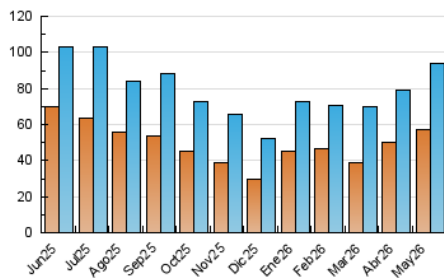

4.3 Por meses

N. únicos / Visitas (x 1000)