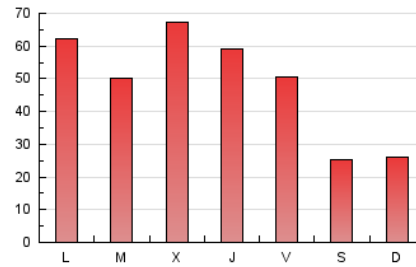

Páginas (x 100)