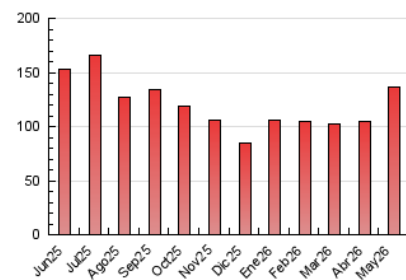

Páginas (x 1000)