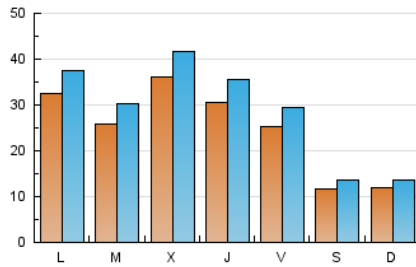

4. Gráficas (Nacional)

4.1 Por día de la semana (promedio)

N. únicos / Visitas (x 100)