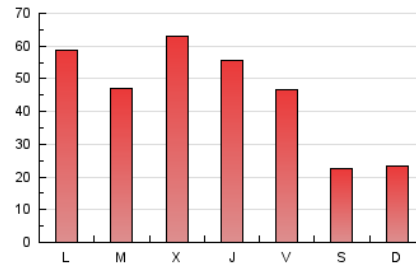

Páginas (x 100)