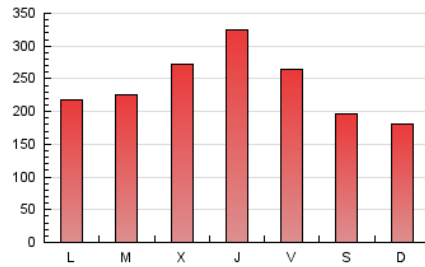

1. Cifras totales y promedios (Nacional)

MES - AÑO	NAVEGADORES UNICOS	VISITAS	PAGINAS
Mayo - 2022	307.718	502.925	734.313
PROMEDIO DIARIO	14.514	16.223	23.688
PROMEDIO LUNES-VIERNES	15.824	17.728	25.710
PROMEDIO SABADO-DOMINGO	11.311	12.546	18.744
PAGINAS / VISITAS	1,46		
DURACION MEDIA VISITAS	0:01:12		
DURACION MEDIA PAGINAS	0:02:35		

2. Secciones (Nacional)

	PAGINAS	%
HOME	125.222	17.05 %
RESTO	609.091	82.95 %

3. Por día del mes (Nacional)

Día	N. únicos	Visitas	Páginas	Día	N. únicos	Visitas	Páginas	Día	N. únicos	Visitas	Páginas
1	12.362	13.641	19.289	11	18.616	21.578	30.654	21	7.633	8.832	13.999
2	10.455	11.966	17.846	12	15.323	17.479	27.824	22	7.164	8.269	13.992
3	12.539	14.596	22.123	13	9.828	11.260	19.289	23	8.299	9.542	15.321
4	16.206	18.140	25.841	14	9.463	10.554	16.845	24	9.381	10.769	18.057
5	42.402	46.134	59.781	15	7.676	8.763	14.666	25	21.562	23.287	32.911
6	26.740	29.295	39.025	16	9.651	10.950	17.468	26	13.329	14.806	22.298
7	18.147	20.074	27.209	17	9.261	10.532	16.908	27	17.063	19.442	28.954
8	10.463	11.525	17.091	18	10.655	12.278	19.101	28	12.335	13.444	20.404
9	11.473	13.010	19.119	19	12.041	13.646	20.218	29	16.552	17.813	25.197
10	15.393	17.693	25.550	20	10.961	12.475	18.880	30	26.891	29.357	38.649
								31	20.065	21.775	29.804

4. Gráficas (Nacional)

4.1 Por día de la semana (promedio)

N. únicos / Visitas (x 100)

Páginas (x 100)

4.2 Por franja horaria (promedio)

Visitas__ (x 1000)

Páginas (x 1000)

4.3 Por meses