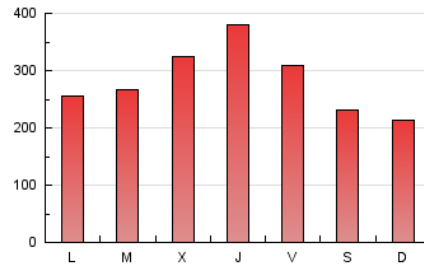

1. Cifras totales y promedios (Nacional e Internacional)

MES - AÑO	NAVEGADORES UNICOS	VISITAS	PAGINAS
Mayo - 2022	389.975	604.787	866.750
PROMEDIO DIARIO	17.568	19.509	27.960
PROMEDIO LUNES-VIERNES	19.139	21.292	30.338
PROMEDIO SABADO-DOMINGO	13.728	15.152	22.147
PAGINAS / VISITAS	1,43		
DURACION MEDIA VISITAS	0:01:08		
DURACION MEDIA PAGINAS	0:02:38		

2. Secciones (Nacional e Internacional)

	PAGINAS	%
HOME	133.729	15.43 %
RESTO	733.021	84.57 %

3. Por día del mes (Nacional e Internacional)

Día	N. únicos	Visitas	Páginas	Día	N. únicos	Visitas	Páginas	Día	N. únicos	Visitas	Páginas
1	15.177	16.674	23.120	11	22.941	26.320	36.787	21	10.120	11.518	17.510
2	13.682	15.486	22.453	12	19.367	21.921	33.796	22	9.439	10.701	17.244
3	17.224	19.306	28.212	13	12.951	14.666	23.949	23	10.917	12.378	18.949
4	21.201	23.547	32.755	14	11.777	13.069	20.111	24	11.927	13.500	21.594
5	48.433	52.605	67.967	15	9.972	11.239	17.969	25	24.964	26.913	37.556
6	30.907	33.764	44.843	16	12.657	14.195	21.777	26	16.452	18.116	26.562
7	21.089	23.301	31.408	17	11.814	13.303	20.487	27	19.969	22.601	33.052
8	12.595	13.831	20.067	18	13.422	15.222	23.092	28	14.714	15.975	23.694
9	14.392	16.160	23.161	19	14.463	16.271	23.656	29	18.667	20.062	28.198
10	18.764	21.375	30.282	20	13.049	14.722	21.739	30	29.299	31.922	41.928
								31	22.256	24.124	32.832

4. Gráficas (Nacional e Internacional)

4.1 Por día de la semana (promedio)

N. únicos / Visitas (x 100)

Páginas (x 100)

4.2 Por franja horaria (promedio)

Visitas_ (x 1000)

Páginas (x 1000)

4.3 Por meses