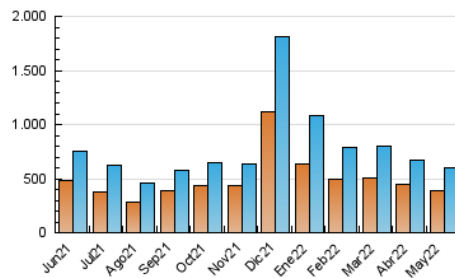

4.3 Por meses

N. únicos / Visitas (x 1000)