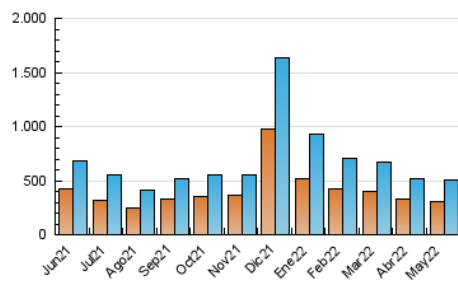

1. Cifras totales y promedios (Nacional)

MES - AÑO	NAVEGADORES UNICOS	VISITAS	PAGINAS
Mayo - 2022	307.718	502.925	734.313
PROMEDIO DIARIO	14.514	16.223	23.688
PROMEDIO LUNES-VIERNES	15.824	17.728	25.710
PROMEDIO SABADO-DOMINGO	11.311	12.546	18.744
PAGINAS / VISITAS	1,46		
DURACION MEDIA VISITAS	0:01:12		
DURACION MEDIA PAGINAS	0:02:35		

2. Secciones (Nacional)

	PAGINAS	%
HOME	125.222	17.05 %
RESTO	609.091	82.95 %

3. Por día del mes (Nacional)

Día	N. únicos	Visitas	Páginas	Día	N. únicos	Visitas	Páginas	Día	N. únicos	Visitas	Páginas
1	12.362	13.641	19.289	11	18.616	21.578	30.654	21	7.633	8.832	13.999
2	10.455	11.966	17.846	12	15.323	17.479	27.824	22	7.164	8.269	13.992
3	12.539	14.596	22.123	13	9.828	11.260	19.289	23	8.299	9.542	15.321
4	16.206	18.140	25.841	14	9.463	10.554	16.845	24	9.381	10.769	18.057
5	42.402	46.134	59.781	15	7.676	8.763	14.666	25	21.562	23.287	32.911
6	26.740	29.295	39.025	16	9.651	10.950	17.468	26	13.329	14.806	22.298
7	18.147	20.074	27.209	17	9.261	10.532	16.908	27	17.063	19.442	28.954
8	10.463	11.525	17.091	18	10.655	12.278	19.101	28	12.335	13.444	20.404
9	11.473	13.010	19.119	19	12.041	13.646	20.218	29	16.552	17.813	25.197
10	15.393	17.693	25.550	20	10.961	12.475	18.880	30	26.891	29.357	38.649
								31	20.065	21.775	29.804

4. Gráficas (Nacional)

4.1 Por día de la semana (promedio)

N. únicos / Visitas (x 100)

Páginas (x 100)

4.2 Por franja horaria (promedio)

Visitas__ (x 1000)

Páginas (x 1000)

4.3 Por meses

N. únicos / Visitas (x 1000)

Páginas (x 1000)

5. Observaciones

Este Medio Electrónico de Comunicación ha sido medido por la herramienta Google Analytics de Google

6. Definiciones básicas (Para más información ver Normas Técnicas para el Control de los Medios Electrónicos de Comunicación)