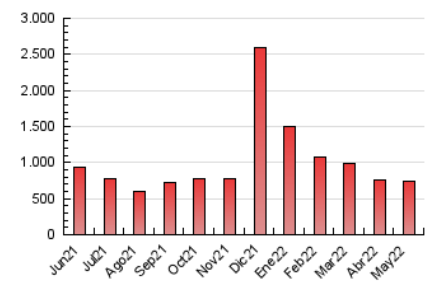

1. Cifras totales y promedios (Nacional)

MES - AÑO	NAVEGADORES UNICOS	VISITAS	PAGINAS
Mayo - 2022	307.718	502.925	734.313
PROMEDIO DIARIO	14.514	16.223	23.688
PROMEDIO LUNES-VIERNES	15.824	17.728	25.710
PROMEDIO SABADO-DOMINGO	11.311	12.546	18.744
PAGINAS / VISITAS	1,46		
DURACION MEDIA VISITAS	0:01:12		
DURACION MEDIA PAGINAS	0:02:35		

2. Secciones (Nacional)

	PAGINAS	%
HOME	125.222	17.05 %
RESTO	609.091	82.95 %

3. Por día del mes (Nacional)

Día	N. únicos	Visitas	Páginas	Día	N. únicos	Visitas	Páginas	Día	N. únicos	Visitas	Páginas
1	12.362	13.641	19.289	11	18.616	21.578	30.654	21	7.633	8.832	13.999
2	10.455	11.966	17.846	12	15.323	17.479	27.824	22	7.164	8.269	13.992
3	12.539	14.596	22.123	13	9.828	11.260	19.289	23	8.299	9.542	15.321
4	16.206	18.140	25.841	14	9.463	10.554	16.845	24	9.381	10.769	18.057
5	42.402	46.134	59.781	15	7.676	8.763	14.666	25	21.562	23.287	32.911
6	26.740	29.295	39.025	16	9.651	10.950	17.468	26	13.329	14.806	22.298
7	18.147	20.074	27.209	17	9.261	10.532	16.908	27	17.063	19.442	28.954
8	10.463	11.525	17.091	18	10.655	12.278	19.101	28	12.335	13.444	20.404
9	11.473	13.010	19.119	19	12.041	13.646	20.218	29	16.552	17.813	25.197
10	15.393	17.693	25.550	20	10.961	12.475	18.880	30	26.891	29.357	38.649
								31	20.065	21.775	29.804

4. Gráficas (Nacional)

4.1 Por día de la semana (promedio)

N. únicos / Visitas (x 100)

Páginas (x 100)

4.2 Por franja horaria (promedio)

Visitas__ (x 1000)

Páginas (x 1000)

4.3 Por meses

N. únicos / Visitas (x 1000)

Páginas (x 1000)

5. Observaciones

Este Medio Electrónico de Comunicación ha sido medido por la herramienta Google Analytics de Google

6. Definiciones básicas (Para más información ver Normas Técnicas para el Control de los Medios Electrónicos de Comunicación)