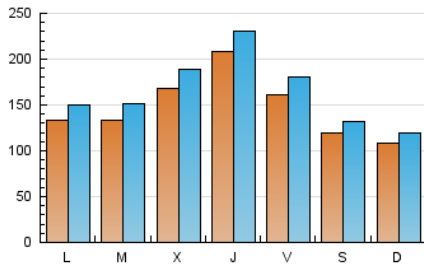

1. Cifras totales y promedios (Nacional)

MES - AÑO	NAVEGADORES UNICOS	VISITAS	PAGINAS
Mayo - 2022	307.718	502.925	734.313
PROMEDIO DIARIO	14.514	16.223	23.688
PROMEDIO LUNES-VIERNES	15.824	17.728	25.710
PROMEDIO SABADO-DOMINGO	11.311	12.546	18.744
PAGINAS / VISITAS	1,46		
DURACION MEDIA VISITAS	0:01:12		
DURACION MEDIA PAGINAS	0:02:35		

2. Secciones (Nacional)

	PAGINAS	%
HOME	125.222	17.05 %
RESTO	609.091	82.95 %

3. Por día del mes (Nacional)

Día	N. únicos	Visitas	Páginas	Día	N. únicos	Visitas	Páginas	Día	N. únicos	Visitas	Páginas
1	12.362	13.641	19.289	11	18.616	21.578	30.654	21	7.633	8.832	13.999
2	10.455	11.966	17.846	12	15.323	17.479	27.824	22	7.164	8.269	13.992
3	12.539	14.596	22.123	13	9.828	11.260	19.289	23	8.299	9.542	15.321
4	16.206	18.140	25.841	14	9.463	10.554	16.845	24	9.381	10.769	18.057
5	42.402	46.134	59.781	15	7.676	8.763	14.666	25	21.562	23.287	32.911
6	26.740	29.295	39.025	16	9.651	10.950	17.468	26	13.329	14.806	22.298
7	18.147	20.074	27.209	17	9.261	10.532	16.908	27	17.063	19.442	28.954
8	10.463	11.525	17.091	18	10.655	12.278	19.101	28	12.335	13.444	20.404
9	11.473	13.010	19.119	19	12.041	13.646	20.218	29	16.552	17.813	25.197
10	15.393	17.693	25.550	20	10.961	12.475	18.880	30	26.891	29.357	38.649
								31	20.065	21.775	29.804

4. Gráficas (Nacional)

4.1 Por día de la semana (promedio)

N. únicos / Visitas (x 100)

Páginas (x 100)

4.2 Por franja horaria (promedio)

Visitas__ (x 1000)

Páginas (x 1000)

4.3 Por meses