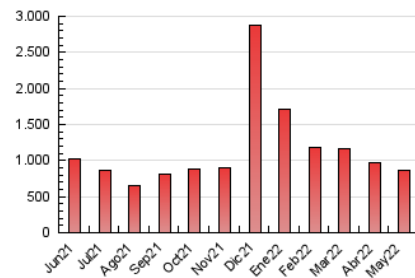

Páginas (x 1000)