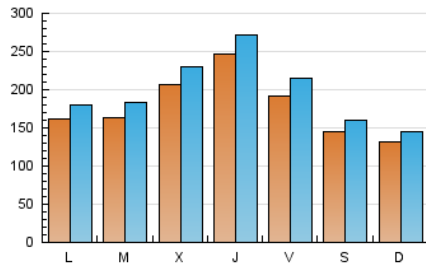

1. Cifras totales y promedios (Nacional e Internacional)

MES - AÑO	NAVEGADORES UNICOS	VISITAS	PAGINAS
Mayo - 2022	389.975	604.787	866.750
PROMEDIO DIARIO	17.568	19.509	27.960
PROMEDIO LUNES-VIERNES	19.139	21.292	30.338
PROMEDIO SABADO-DOMINGO	13.728	15.152	22.147
PAGINAS / VISITAS	1,43		
DURACION MEDIA VISITAS	0:01:08		
DURACION MEDIA PAGINAS	0:02:38		

2. Secciones (Nacional e Internacional)

	PAGINAS	%
HOME	133.729	15.43 %
RESTO	733.021	84.57 %

3. Por día del mes (Nacional e Internacional)

Día	N. únicos	Visitas	Páginas	Día	N. únicos	Visitas	Páginas	Día	N. únicos	Visitas	Páginas
1	15.177	16.674	23.120	11	22.941	26.320	36.787	21	10.120	11.518	17.510
2	13.682	15.486	22.453	12	19.367	21.921	33.796	22	9.439	10.701	17.244
3	17.224	19.306	28.212	13	12.951	14.666	23.949	23	10.917	12.378	18.949
4	21.201	23.547	32.755	14	11.777	13.069	20.111	24	11.927	13.500	21.594
5	48.433	52.605	67.967	15	9.972	11.239	17.969	25	24.964	26.913	37.556
6	30.907	33.764	44.843	16	12.657	14.195	21.777	26	16.452	18.116	26.562
7	21.089	23.301	31.408	17	11.814	13.303	20.487	27	19.969	22.601	33.052
8	12.595	13.831	20.067	18	13.422	15.222	23.092	28	14.714	15.975	23.694
9	14.392	16.160	23.161	19	14.463	16.271	23.656	29	18.667	20.062	28.198
10	18.764	21.375	30.282	20	13.049	14.722	21.739	30	29.299	31.922	41.928
								31	22.256	24.124	32.832

4. Gráficas (Nacional e Internacional)

4.1 Por día de la semana (promedio)

N. únicos / Visitas (x 100)

Páginas (x 100)

4.2 Por franja horaria (promedio)

Visitas_ (x 1000)

Páginas (x 1000)

4.3 Por meses