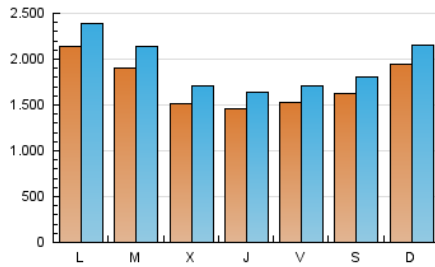

4. Gráficas (Nacional e Internacional)

4.1 Por día de la semana (promedio)

N. únicos / Visitas (x 100)