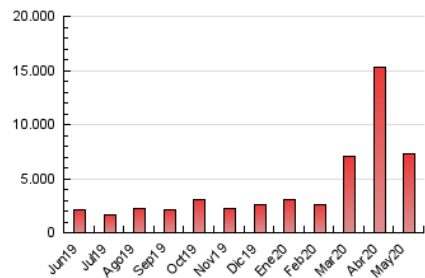

### 3. Por día del mes (Nacional e Internacional)

Día	N. únicos	Visitas	Páginas	Día	N. únicos	Visitas	Páginas	Día	N. únicos	Visitas	Páginas
1	170.892	191.737	234.868	11	103.428	115.540	141.193	21	214.816	243.067	291.602
2	215.730	237.401	281.333	12	138.618	156.114	200.942	22	180.756	202.380	245.576
3	157.154	177.507	216.942	13	118.861	133.342	178.325	23	149.667	167.492	206.946
4	383.521	430.083	516.180	14	118.408	132.366	165.311	24	167.315	185.193	227.600
5	228.019	253.516	305.974	15	132.134	149.187	182.068	25	199.289	219.255	262.735
6	149.362	167.458	214.891	16	122.268	137.028	168.212	26	215.167	243.573	296.783
7	105.965	119.189	161.895	17	186.036	207.667	250.993	27	164.419	188.575	233.268
8	126.451	141.369	183.022	18	168.283	189.452	228.084	28	145.235	163.616	203.672
9	112.109	125.231	158.660	19	181.352	200.204	239.125	29	150.396	168.252	203.706
10	118.764	132.878	168.348	20	170.261	195.300	237.732	30	212.474	234.216	278.897
								31	343.934	376.412	439.220

4. Gráficas (Nacional e Internacional)

4.1 Por día de la semana (promedio)

N. únicos / Visitas (x 100)

Páginas (x 100)

4.2 Por franja horaria (promedio)

Visitas (x 1000)

Páginas (x 1000)

4.3 Por meses

N. únicos / Visitas (x 1000)

Páginas (x 1000)