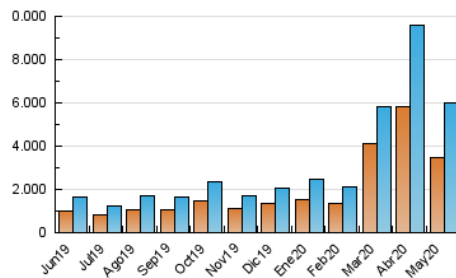

### 3. Por día del mes (Nacional e Internacional)

Día	N. únicos	Visitas	Páginas	Día	N. únicos	Visitas	Páginas	Día	N. únicos	Visitas	Páginas
1	170.892	191.737	234.868	11	103.428	115.540	141.193	21	214.816	243.067	291.602
2	215.730	237.401	281.333	12	138.618	156.114	200.942	22	180.756	202.380	245.576
3	157.154	177.507	216.942	13	118.861	133.342	178.325	23	149.667	167.492	206.946
4	383.521	430.083	516.180	14	118.408	132.366	165.311	24	167.315	185.193	227.600
5	228.019	253.516	305.974	15	132.134	149.187	182.068	25	199.289	219.255	262.735
6	149.362	167.458	214.891	16	122.268	137.028	168.212	26	215.167	243.573	296.783
7	105.965	119.189	161.895	17	186.036	207.667	250.993	27	164.419	188.575	233.268
8	126.451	141.369	183.022	18	168.283	189.452	228.084	28	145.235	163.616	203.672
9	112.109	125.231	158.660	19	181.352	200.204	239.125	29	150.396	168.252	203.706
10	118.764	132.878	168.348	20	170.261	195.300	237.732	30	212.474	234.216	278.897
								31	343.934	376.412	439.220

4. Gráficas (Nacional e Internacional)

4.1 Por día de la semana (promedio)

N. únicos / Visitas (x 100)

Páginas (x 100)

4.2 Por franja horaria (promedio)

Visitas (x 1000)

Páginas (x 1000)

4.3 Por meses

N. únicos / Visitas (x 1000)

Páginas (x 1000)