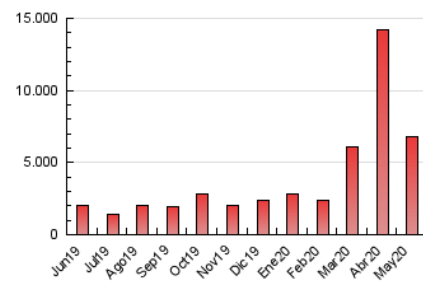

#### 3. Por día del mes (Nacional)

Día	N. únicos	Visitas	Páginas	Día	N. únicos	Visitas	Páginas	Día	N. únicos	Visitas	Páginas
1	156.355	176.092	216.525	11	94.763	106.290	130.331	21	204.179	231.613	278.411
2	195.889	216.388	257.957	12	129.181	145.988	189.152	22	170.634	191.538	233.061
3	141.490	160.550	197.513	13	109.252	122.990	165.079	23	140.754	157.965	195.826
4	362.799	407.827	489.936	14	107.787	121.010	151.886	24	156.839	173.980	214.709
5	212.310	236.628	286.121	15	122.100	138.422	169.655	25	177.256	195.952	236.738
6	137.904	155.147	200.202	16	113.295	127.423	157.266	26	201.026	228.411	279.422
7	95.812	108.231	148.011	17	172.891	193.691	235.098	27	154.778	178.145	221.082
8	116.004	130.077	169.710	18	155.255	175.473	211.922	28	135.721	153.357	191.866
9	103.074	115.562	147.333	19	170.007	187.930	225.009	29	136.905	153.894	187.371
10	110.432	123.919	157.777	20	160.459	184.636	225.263	30	191.547	212.045	253.720
								31	321.321	352.459	411.976

##### 4.1 Por día de la semana (promedio)

N. únicos / Visitas (x 100)

Páginas (x 100)

##### 4.2 Por franja horaria (promedio)

Visitas (x 1000)

Páginas (x 1000)

##### 4.3 Por meses

N. únicos / Visitas (x 1000)

Páginas (x 1000)