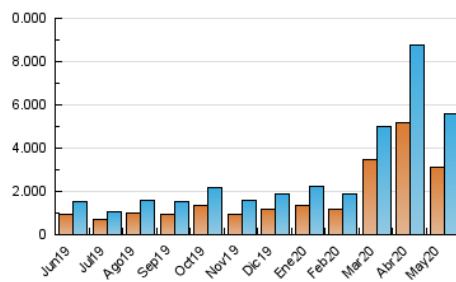

#### 3. Por día del mes (Nacional)

Día	N. únicos	Visitas	Páginas	Día	N. únicos	Visitas	Páginas	Día	N. únicos	Visitas	Páginas
1	156.355	176.092	216.525	11	94.763	106.290	130.331	21	204.179	231.613	278.411
2	195.889	216.388	257.957	12	129.181	145.988	189.152	22	170.634	191.538	233.061
3	141.490	160.550	197.513	13	109.252	122.990	165.079	23	140.754	157.965	195.826
4	362.799	407.827	489.936	14	107.787	121.010	151.886	24	156.839	173.980	214.709
5	212.310	236.628	286.121	15	122.100	138.422	169.655	25	177.256	195.952	236.738
6	137.904	155.147	200.202	16	113.295	127.423	157.266	26	201.026	228.411	279.422
7	95.812	108.231	148.011	17	172.891	193.691	235.098	27	154.778	178.145	221.082
8	116.004	130.077	169.710	18	155.255	175.473	211.922	28	135.721	153.357	191.866
9	103.074	115.562	147.333	19	170.007	187.930	225.009	29	136.905	153.894	187.371
10	110.432	123.919	157.777	20	160.459	184.636	225.263	30	191.547	212.045	253.720
								31	321.321	352.459	411.976

##### 4.1 Por día de la semana (promedio)

N. únicos / Visitas (x 100)

Páginas (x 100)

##### 4.2 Por franja horaria (promedio)

Visitas (x 1000)

Páginas (x 1000)

##### 4.3 Por meses

N. únicos / Visitas (x 1000)

Páginas (x 1000)