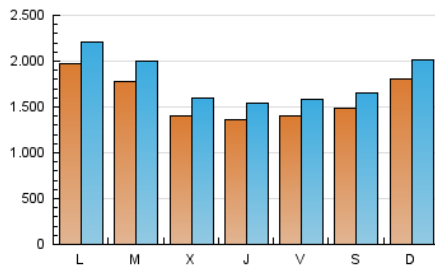

4. Gráficas (Nacional)

4.1 Por día de la semana (promedio)

N. únicos / Visitas (x 100)