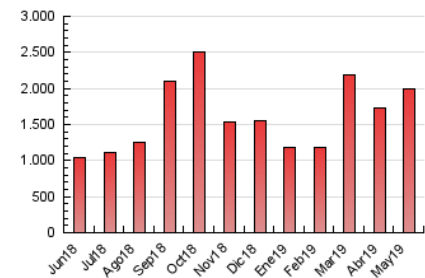

Páginas (x 1000)