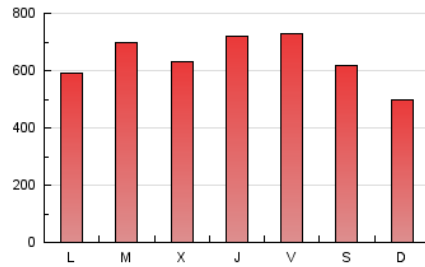

1. Cifras totales y promedios (Nacional e Internacional)

MES - AÑO	NAVEGADORES UNICOS	VISITAS	PAGINAS
Mayo - 2019	979.198	1.588.349	2.001.689
PROMEDIO DIARIO	46.214	51.237	64.571
PROMEDIO LUNES-VIERNES	48.264	53.677	67.657
PROMEDIO SABADO-DOMINGO	40.321	44.224	55.697
PAGINAS / VISITAS	1,26		
DURACION MEDIA VISITAS	0:00:43		
DURACION MEDIA PAGINAS	0:02:44		

2. Secciones (Nacional e Internacional)

	PAGINAS	%
HOME	142.783	7.13 %
RESTO	1.858.906	92.87 %

3. Por día del mes (Nacional e Internacional)

Día	N. únicos	Visitas	Páginas	Día	N. únicos	Visitas	Páginas	Día	N. únicos	Visitas	Páginas
1	36.764	39.943	52.848	11	37.245	39.981	48.404	21	42.956	48.332	61.007
2	67.173	73.992	91.466	12	34.163	36.369	44.240	22	37.388	41.620	52.308
3	43.837	47.862	60.600	13	44.104	47.491	58.313	23	37.123	41.662	53.220
4	24.754	27.065	36.416	14	40.576	44.422	55.202	24	41.105	46.631	59.954
5	30.530	33.002	42.651	15	24.977	27.185	35.438	25	60.366	70.498	92.289
6	28.803	31.746	43.567	16	42.528	46.084	58.730	26	27.951	33.250	45.287
7	59.560	65.663	82.384	17	56.937	61.228	74.207	27	43.665	50.895	65.176
8	90.494	98.272	119.755	18	55.348	58.426	69.570	28	52.329	62.743	81.257
9	60.988	66.441	82.260	19	52.213	55.197	66.720	29	35.788	41.613	55.903
10	60.175	64.328	75.593	20	48.425	53.962	68.611	30	49.991	57.856	74.289
								31	64.390	74.590	94.024

4. Gráficas (Nacional e Internacional)

4.1 Por día de la semana (promedio)

N. únicos / Visitas (x 100)

Páginas (x 100)

4.2 Por franja horaria (promedio)

Visitas (x 1000)

Páginas (x 1000)

4.3 Por meses