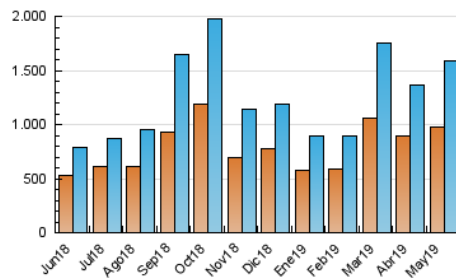

4.3 Por meses

N. únicos / Visitas (x 1000)