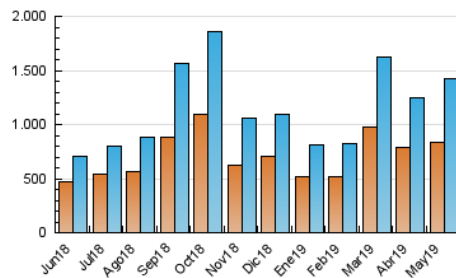

4.3 Por meses

N. únicos / Visitas (x 1000)