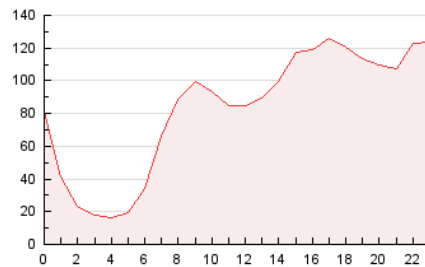

2. Secciones (Nacional e Internacional)

	PAGINAS	%
HOME	142.783	7.13 %
RESTO	1.858.906	92.87 %

3. Por día del mes (Nacional e Internacional)

Día	N. únicos	Visitas	Páginas	Día	N. únicos	Visitas	Páginas	Día	N. únicos	Visitas	Páginas
1	36.764	39.943	52.848	11	37.245	39.981	48.404	21	42.956	48.332	61.007
2	67.173	73.992	91.466	12	34.163	36.369	44.240	22	37.388	41.620	52.308
3	43.837	47.862	60.600	13	44.104	47.491	58.313	23	37.123	41.662	53.220
4	24.754	27.065	36.416	14	40.576	44.422	55.202	24	41.105	46.631	59.954
5	30.530	33.002	42.651	15	24.977	27.185	35.438	25	60.366	70.498	92.289
6	28.803	31.746	43.567	16	42.528	46.084	58.730	26	27.951	33.250	45.287
7	59.560	65.663	82.384	17	56.937	61.228	74.207	27	43.665	50.895	65.176
8	90.494	98.272	119.755	18	55.348	58.426	69.570	28	52.329	62.743	81.257
9	60.988	66.441	82.260	19	52.213	55.197	66.720	29	35.788	41.613	55.903
10	60.175	64.328	75.593	20	48.425	53.962	68.611	30	49.991	57.856	74.289
								31	64.390	74.590	94.024

4. Gráficas (Nacional e Internacional)

4.1 Por día de la semana (promedio)

N. únicos / Visitas (x 100)

Páginas (x 100)

4.2 Por franja horaria (promedio)

Visitas (x 1000)

Páginas (x 1000)

4.3 Por meses