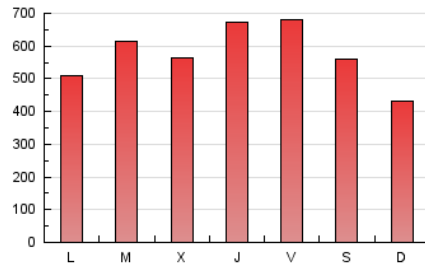

1. Cifras totales y promedios (Nacional)

MES - AÑO	NAVEGADORES UNICOS	VISITAS	PAGINAS
Mayo - 2019	837.952	1.419.424	1.805.771
PROMEDIO DIARIO	41.117	45.788	58.251
PROMEDIO LUNES-VIERNES	43.125	48.148	61.225
PROMEDIO SABADO-DOMINGO	35.345	39.002	49.699
PAGINAS / VISITAS	1,27		
DURACION MEDIA VISITAS	0:00:44		
DURACION MEDIA PAGINAS	0:02:42		

2. Secciones (Nacional)

	PAGINAS	%
HOME	135.031	7.48 %
RESTO	1.670.740	92.52 %

3. Por día del mes (Nacional)

Día	N. únicos	Visitas	Páginas	Día	N. únicos	Visitas	Páginas	Día	N. únicos	Visitas	Páginas
1	33.884	36.884	49.201	11	34.611	37.174	45.075	21	25.986	30.092	40.671
2	63.433	69.982	86.637	12	30.771	32.789	40.043	22	23.148	26.304	35.308
3	41.282	45.086	57.270	13	38.893	42.033	51.924	23	33.795	38.012	48.876
4	22.492	24.636	33.432	14	36.880	40.487	50.552	24	37.968	43.189	55.803
5	27.967	30.292	39.390	15	22.349	24.335	32.048	25	56.882	66.563	87.526
6	26.415	29.209	40.401	16	39.386	42.695	54.653	26	25.624	30.605	41.969
7	56.290	62.159	78.127	17	51.189	55.244	67.422	27	40.051	46.846	60.250
8	85.090	92.506	112.918	18	45.669	48.529	58.710	28	48.642	58.563	76.239
9	56.763	61.911	76.840	19	38.742	41.424	51.450	29	32.835	38.333	51.892
10	56.570	60.507	71.210	20	34.186	39.016	51.903	30	46.218	53.649	69.090
								31	60.614	70.370	88.941

4. Gráficas (Nacional)

4.1 Por día de la semana (promedio)

N. únicos / Visitas (x 100)

Páginas (x 100)

4.2 Por franja horaria (promedio)

Visitas (x 1000)

Páginas (x 1000)

4.3 Por meses