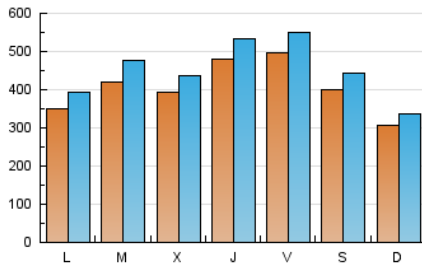

1. Cifras totales y promedios (Nacional)

MES - AÑO	NAVEGADORES UNICOS	VISITAS	PAGINAS
Mayo - 2019	837.952	1.419.424	1.805.771
PROMEDIO DIARIO	41.117	45.788	58.251
PROMEDIO LUNES-VIERNES	43.125	48.148	61.225
PROMEDIO SABADO-DOMINGO	35.345	39.002	49.699
PAGINAS / VISITAS	1,27		
DURACION MEDIA VISITAS	0:00:44		
DURACION MEDIA PAGINAS	0:02:42		

2. Secciones (Nacional)

	PAGINAS	%
HOME	135.031	7.48 %
RESTO	1.670.740	92.52 %

3. Por día del mes (Nacional)

Día	N. únicos	Visitas	Páginas	Día	N. únicos	Visitas	Páginas	Día	N. únicos	Visitas	Páginas
1	33.884	36.884	49.201	11	34.611	37.174	45.075	21	25.986	30.092	40.671
2	63.433	69.982	86.637	12	30.771	32.789	40.043	22	23.148	26.304	35.308
3	41.282	45.086	57.270	13	38.893	42.033	51.924	23	33.795	38.012	48.876
4	22.492	24.636	33.432	14	36.880	40.487	50.552	24	37.968	43.189	55.803
5	27.967	30.292	39.390	15	22.349	24.335	32.048	25	56.882	66.563	87.526
6	26.415	29.209	40.401	16	39.386	42.695	54.653	26	25.624	30.605	41.969
7	56.290	62.159	78.127	17	51.189	55.244	67.422	27	40.051	46.846	60.250
8	85.090	92.506	112.918	18	45.669	48.529	58.710	28	48.642	58.563	76.239
9	56.763	61.911	76.840	19	38.742	41.424	51.450	29	32.835	38.333	51.892
10	56.570	60.507	71.210	20	34.186	39.016	51.903	30	46.218	53.649	69.090
								31	60.614	70.370	88.941

4. Gráficas (Nacional)

4.1 Por día de la semana (promedio)

N. únicos / Visitas (x 100)

Páginas (x 100)

4.2 Por franja horaria (promedio)

Visitas (x 1000)

Páginas (x 1000)

4.3 Por meses