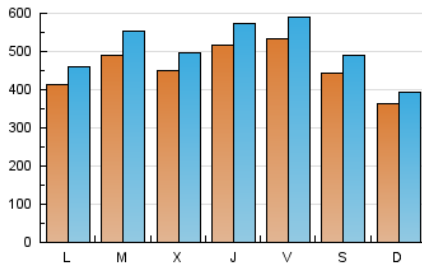

1. Cifras totales y promedios (Nacional e Internacional)

MES - AÑO	NAVEGADORES UNICOS	VISITAS	PAGINAS
Mayo - 2019	979.198	1.588.349	2.001.689
PROMEDIO DIARIO	46.214	51.237	64.571
PROMEDIO LUNES-VIERNES	48.264	53.677	67.657
PROMEDIO SABADO-DOMINGO	40.321	44.224	55.697
PAGINAS / VISITAS	1,26		
DURACION MEDIA VISITAS	0:00:43		
DURACION MEDIA PAGINAS	0:02:44		

2. Secciones (Nacional e Internacional)

	PAGINAS	%
HOME	142.783	7.13 %
RESTO	1.858.906	92.87 %

3. Por día del mes (Nacional e Internacional)

Día	N. únicos	Visitas	Páginas	Día	N. únicos	Visitas	Páginas	Día	N. únicos	Visitas	Páginas
1	36.764	39.943	52.848	11	37.245	39.981	48.404	21	42.956	48.332	61.007
2	67.173	73.992	91.466	12	34.163	36.369	44.240	22	37.388	41.620	52.308
3	43.837	47.862	60.600	13	44.104	47.491	58.313	23	37.123	41.662	53.220
4	24.754	27.065	36.416	14	40.576	44.422	55.202	24	41.105	46.631	59.954
5	30.530	33.002	42.651	15	24.977	27.185	35.438	25	60.366	70.498	92.289
6	28.803	31.746	43.567	16	42.528	46.084	58.730	26	27.951	33.250	45.287
7	59.560	65.663	82.384	17	56.937	61.228	74.207	27	43.665	50.895	65.176
8	90.494	98.272	119.755	18	55.348	58.426	69.570	28	52.329	62.743	81.257
9	60.988	66.441	82.260	19	52.213	55.197	66.720	29	35.788	41.613	55.903
10	60.175	64.328	75.593	20	48.425	53.962	68.611	30	49.991	57.856	74.289
								31	64.390	74.590	94.024

4. Gráficas (Nacional e Internacional)

4.1 Por día de la semana (promedio)

N. únicos / Visitas (x 100)

Páginas (x 100)

4.2 Por franja horaria (promedio)

Visitas (x 1000)

Páginas (x 1000)

4.3 Por meses