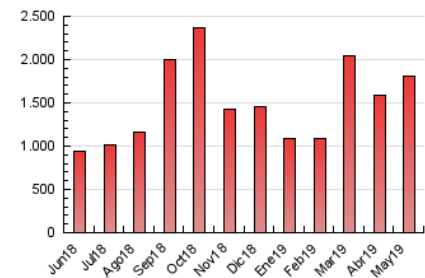

Páginas (x 1000)