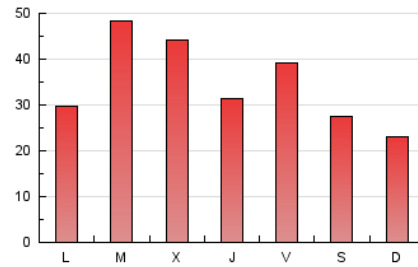

1. Cifras totales y promedios (Nacional)

MES - AÑO	NAVEGADORES UNICOS	VISITAS	PAGINAS
Abril - 2026	39.741	68.293	105.020
PROMEDIO DIARIO	1.983	2.278	3.501
PROMEDIO LUNES-VIERNES	2.146	2.483	3.852
PROMEDIO SABADO-DOMINGO	1.533	1.717	2.535
PAGINAS / VISITAS	1,54		
DURACION MEDIA VISITAS	0:02:23		
TIEMPO INTERACCIÓN MEDIO	0:02:06		

2. Secciones (Nacional)

	PAGINAS	%
HOME	8.957	8.53 %
RESTO	96.063	91.47 %

3. Por día del mes (Nacional)

Día	N. únicos	Visitas	Páginas	Día	N. únicos	Visitas	Páginas	Día	N. únicos	Visitas	Páginas
1	1.584	1.807	2.826	11	1.663	1.941	2.960	21	2.329	2.698	4.243
2	1.331	1.505	2.390	12	1.280	1.431	2.287	22	1.913	2.214	3.310
3	1.096	1.259	1.955	13	1.540	1.803	2.881	23	1.597	1.873	2.932
4	879	1.010	1.702	14	4.010	4.725	7.709	24	1.970	2.201	3.437
5	777	888	1.380	15	3.359	3.973	6.249	25	1.868	2.100	3.130
6	1.372	1.650	2.678	16	1.850	2.198	3.576	26	2.351	2.507	3.320
7	1.479	1.747	2.879	17	3.400	3.870	5.888	27	1.959	2.226	3.225
8	3.992	4.586	6.624	18	2.127	2.323	3.208	28	2.547	2.889	4.480
9	2.826	3.149	4.816	19	1.321	1.533	2.289	29	1.617	1.875	3.141
10	2.475	2.971	4.349	20	1.866	2.130	3.115	30	1.104	1.269	2.041

4. Gráficas (Nacional)

4.1 Por día de la semana (promedio)

N. únicos / Visitas (x 100)

Páginas (x 100)

4.2 Por franja horaria (promedio)

Visitas_ (x 1000)

Páginas (x 1000)

4.3 Por meses