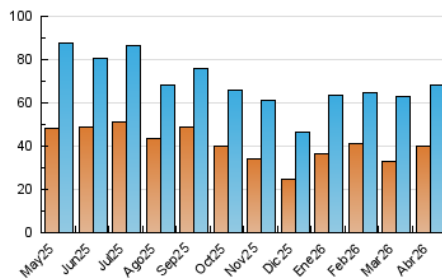

2. Secciones (Nacional)

	PAGINAS	%
HOME	8.957	8.53 %
RESTO	96.063	91.47 %

3. Por día del mes (Nacional)

Día	N. únicos	Visitas	Páginas	Día	N. únicos	Visitas	Páginas	Día	N. únicos	Visitas	Páginas
1	1.584	1.807	2.826	11	1.663	1.941	2.960	21	2.329	2.698	4.243
2	1.331	1.505	2.390	12	1.280	1.431	2.287	22	1.913	2.214	3.310
3	1.096	1.259	1.955	13	1.540	1.803	2.881	23	1.597	1.873	2.932
4	879	1.010	1.702	14	4.010	4.725	7.709	24	1.970	2.201	3.437
5	777	888	1.380	15	3.359	3.973	6.249	25	1.868	2.100	3.130
6	1.372	1.650	2.678	16	1.850	2.198	3.576	26	2.351	2.507	3.320
7	1.479	1.747	2.879	17	3.400	3.870	5.888	27	1.959	2.226	3.225
8	3.992	4.586	6.624	18	2.127	2.323	3.208	28	2.547	2.889	4.480
9	2.826	3.149	4.816	19	1.321	1.533	2.289	29	1.617	1.875	3.141
10	2.475	2.971	4.349	20	1.866	2.130	3.115	30	1.104	1.269	2.041

4. Gráficas (Nacional)

4.1 Por día de la semana (promedio)

N. únicos / Visitas (x 100)

Páginas (x 100)

4.2 Por franja horaria (promedio)

Visitas_ (x 1000)

Páginas (x 1000)

4.3 Por meses

N. únicos / Visitas (x 1000)

Páginas (x 1000)

5. Observaciones

Este Medio Electrónico de Comunicación ha sido medido por la herramienta Google Analytics de Google (GA4).

6. Definiciones básicas (Para más información ver Normas Técnicas para el Control de los Medios Electrónicos de Comunicación)