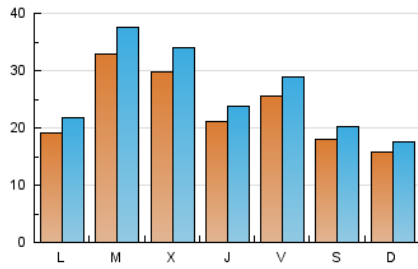

Diario

1. Cifras totales y promedios (Nacional e Internacional)

MES - AÑO	NAVEGADORES UNICOS	VISITAS	PAGINAS
Abril - 2026	49.994	79.210	117.751
PROMEDIO DIARIO	2.336	2.646	3.925
PROMEDIO LUNES-VIERNES	2.569	2.921	4.348
PROMEDIO SABADO-DOMINGO	1.696	1.887	2.763
PAGINAS / VISITAS	1,48		
DURACION MEDIA VISITAS	0:02:09		
TIEMPO INTERACCIÓN MEDIO	0:01:43		

2. Secciones (Nacional e Internacional)

	PAGINAS	%
HOME	10.604	9.01 %
RESTO	107.147	90.99 %

3. Por día del mes (Nacional e Internacional)

Día	N. únicos	Visitas	Páginas	Día	N. únicos	Visitas	Páginas	Día	N. únicos	Visitas	Páginas
1	1.993	2.220	3.272	11	1.805	2.088	3.194	21	2.624	3.059	4.611
2	1.987	2.168	3.065	12	1.417	1.576	2.485	22	2.170	2.478	3.633
3	1.480	1.650	2.377	13	1.776	2.041	3.250	23	1.811	2.098	3.220
4	1.096	1.232	1.945	14	4.222	4.963	7.989	24	2.174	2.419	3.737
5	913	1.027	1.546	15	3.582	4.214	6.519	25	2.001	2.238	3.340
6	1.605	1.883	2.960	16	2.130	2.488	3.907	26	2.497	2.664	3.514
7	3.525	3.870	5.051	17	3.759	4.226	6.357	27	2.194	2.473	3.521
8	5.301	5.934	8.170	18	2.325	2.535	3.552	28	2.787	3.170	4.776
9	3.349	3.675	5.416	19	1.513	1.737	2.530	29	1.847	2.114	3.416
10	2.826	3.305	4.742	20	2.083	2.349	3.389	30	1.300	1.471	2.267

4. Gráficas (Nacional e Internacional)

4.1 Por día de la semana (promedio)

N. únicos / Visitas (x 100)

Páginas (x 100)

4.2 Por franja horaria (promedio)

Visitas_ (x 1000)

Páginas (x 1000)

4.3 Por meses