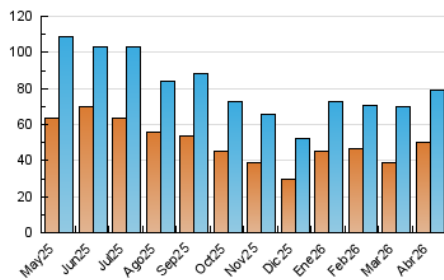

4.3 Por meses

N. únicos / Visitas (x 1000)