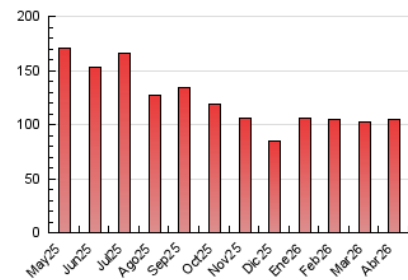

1. Cifras totales y promedios (Nacional)

MES - AÑO	NAVEGADORES UNICOS	VISITAS	PAGINAS
Abril - 2026	39.741	68.293	105.020
PROMEDIO DIARIO	1.983	2.278	3.501
PROMEDIO LUNES-VIERNES	2.146	2.483	3.852
PROMEDIO SABADO-DOMINGO	1.533	1.717	2.535
PAGINAS / VISITAS	1,54		
DURACION MEDIA VISITAS	0:02:23		
TIEMPO INTERACCIÓN MEDIO	0:02:06		

2. Secciones (Nacional)

	PAGINAS	%
HOME	8.957	8.53 %
RESTO	96.063	91.47 %

3. Por día del mes (Nacional)

Día	N. únicos	Visitas	Páginas	Día	N. únicos	Visitas	Páginas	Día	N. únicos	Visitas	Páginas
1	1.584	1.807	2.826	11	1.663	1.941	2.960	21	2.329	2.698	4.243
2	1.331	1.505	2.390	12	1.280	1.431	2.287	22	1.913	2.214	3.310
3	1.096	1.259	1.955	13	1.540	1.803	2.881	23	1.597	1.873	2.932
4	879	1.010	1.702	14	4.010	4.725	7.709	24	1.970	2.201	3.437
5	777	888	1.380	15	3.359	3.973	6.249	25	1.868	2.100	3.130
6	1.372	1.650	2.678	16	1.850	2.198	3.576	26	2.351	2.507	3.320
7	1.479	1.747	2.879	17	3.400	3.870	5.888	27	1.959	2.226	3.225
8	3.992	4.586	6.624	18	2.127	2.323	3.208	28	2.547	2.889	4.480
9	2.826	3.149	4.816	19	1.321	1.533	2.289	29	1.617	1.875	3.141
10	2.475	2.971	4.349	20	1.866	2.130	3.115	30	1.104	1.269	2.041

4. Gráficas (Nacional)

4.1 Por día de la semana (promedio)

N. únicos / Visitas (x 100)

Páginas (x 100)

4.2 Por franja horaria (promedio)

Visitas_ (x 1000)

Páginas (x 1000)

4.3 Por meses

N. únicos / Visitas (x 1000)

Páginas (x 1000)

5. Observaciones

Este Medio Electrónico de Comunicación ha sido medido por la herramienta Google Analytics de Google (GA4).

6. Definiciones básicas (Para más información ver Normas Técnicas para el Control de los Medios Electrónicos de Comunicación)