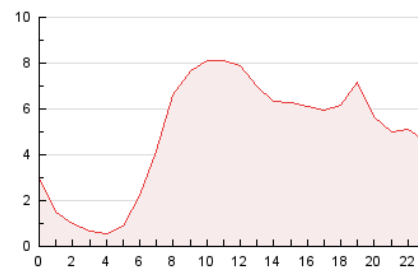

2. Secciones (Nacional e Internacional)

	PAGINAS	%
HOME	10.604	9.01 %
RESTO	107.147	90.99 %

3. Por día del mes (Nacional e Internacional)

Día	N. únicos	Visitas	Páginas	Día	N. únicos	Visitas	Páginas	Día	N. únicos	Visitas	Páginas
1	1.993	2.220	3.272	11	1.805	2.088	3.194	21	2.624	3.059	4.611
2	1.987	2.168	3.065	12	1.417	1.576	2.485	22	2.170	2.478	3.633
3	1.480	1.650	2.377	13	1.776	2.041	3.250	23	1.811	2.098	3.220
4	1.096	1.232	1.945	14	4.222	4.963	7.989	24	2.174	2.419	3.737
5	913	1.027	1.546	15	3.582	4.214	6.519	25	2.001	2.238	3.340
6	1.605	1.883	2.960	16	2.130	2.488	3.907	26	2.497	2.664	3.514
7	3.525	3.870	5.051	17	3.759	4.226	6.357	27	2.194	2.473	3.521
8	5.301	5.934	8.170	18	2.325	2.535	3.552	28	2.787	3.170	4.776
9	3.349	3.675	5.416	19	1.513	1.737	2.530	29	1.847	2.114	3.416
10	2.826	3.305	4.742	20	2.083	2.349	3.389	30	1.300	1.471	2.267

4. Gráficas (Nacional e Internacional)

4.1 Por día de la semana (promedio)

N. únicos / Visitas (x 100)

Páginas (x 100)

4.2 Por franja horaria (promedio)

Visitas_ (x 1000)

Páginas (x 1000)

4.3 Por meses