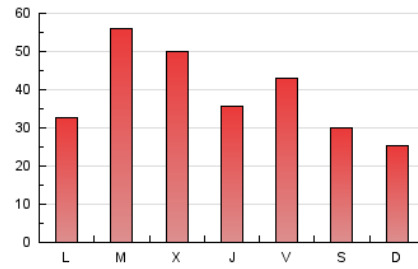

Diario

1. Cifras totales y promedios (Nacional e Internacional)

MES - AÑO	NAVEGADORES UNICOS	VISITAS	PAGINAS
Abril - 2026	49.994	79.210	117.751
PROMEDIO DIARIO	2.336	2.646	3.925
PROMEDIO LUNES-VIERNES	2.569	2.921	4.348
PROMEDIO SABADO-DOMINGO	1.696	1.887	2.763
PAGINAS / VISITAS	1,48		
DURACION MEDIA VISITAS	0:02:09		
TIEMPO INTERACCIÓN MEDIO	0:01:43		

2. Secciones (Nacional e Internacional)

	PAGINAS	%
HOME	10.604	9.01 %
RESTO	107.147	90.99 %

3. Por día del mes (Nacional e Internacional)

Día	N. únicos	Visitas	Páginas	Día	N. únicos	Visitas	Páginas	Día	N. únicos	Visitas	Páginas
1	1.993	2.220	3.272	11	1.805	2.088	3.194	21	2.624	3.059	4.611
2	1.987	2.168	3.065	12	1.417	1.576	2.485	22	2.170	2.478	3.633
3	1.480	1.650	2.377	13	1.776	2.041	3.250	23	1.811	2.098	3.220
4	1.096	1.232	1.945	14	4.222	4.963	7.989	24	2.174	2.419	3.737
5	913	1.027	1.546	15	3.582	4.214	6.519	25	2.001	2.238	3.340
6	1.605	1.883	2.960	16	2.130	2.488	3.907	26	2.497	2.664	3.514
7	3.525	3.870	5.051	17	3.759	4.226	6.357	27	2.194	2.473	3.521
8	5.301	5.934	8.170	18	2.325	2.535	3.552	28	2.787	3.170	4.776
9	3.349	3.675	5.416	19	1.513	1.737	2.530	29	1.847	2.114	3.416
10	2.826	3.305	4.742	20	2.083	2.349	3.389	30	1.300	1.471	2.267

4. Gráficas (Nacional e Internacional)

4.1 Por día de la semana (promedio)

N. únicos / Visitas (x 100)

Páginas (x 100)

4.2 Por franja horaria (promedio)

Visitas_ (x 1000)

Páginas (x 1000)

4.3 Por meses