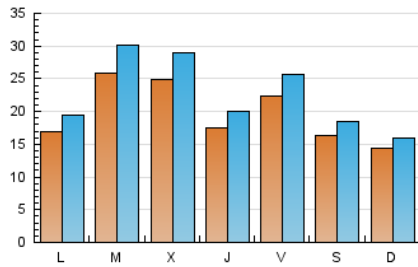

1. Cifras totales y promedios (Nacional)

MES - AÑO	NAVEGADORES UNICOS	VISITAS	PAGINAS
Abril - 2026	39.741	68.293	105.020
PROMEDIO DIARIO	1.983	2.278	3.501
PROMEDIO LUNES-VIERNES	2.146	2.483	3.852
PROMEDIO SABADO-DOMINGO	1.533	1.717	2.535
PAGINAS / VISITAS	1,54		
DURACION MEDIA VISITAS	0:02:23		
TIEMPO INTERACCIÓN MEDIO	0:02:06		

2. Secciones (Nacional)

	PAGINAS	%
HOME	8.957	8.53 %
RESTO	96.063	91.47 %

3. Por día del mes (Nacional)

Día	N. únicos	Visitas	Páginas	Día	N. únicos	Visitas	Páginas	Día	N. únicos	Visitas	Páginas
1	1.584	1.807	2.826	11	1.663	1.941	2.960	21	2.329	2.698	4.243
2	1.331	1.505	2.390	12	1.280	1.431	2.287	22	1.913	2.214	3.310
3	1.096	1.259	1.955	13	1.540	1.803	2.881	23	1.597	1.873	2.932
4	879	1.010	1.702	14	4.010	4.725	7.709	24	1.970	2.201	3.437
5	777	888	1.380	15	3.359	3.973	6.249	25	1.868	2.100	3.130
6	1.372	1.650	2.678	16	1.850	2.198	3.576	26	2.351	2.507	3.320
7	1.479	1.747	2.879	17	3.400	3.870	5.888	27	1.959	2.226	3.225
8	3.992	4.586	6.624	18	2.127	2.323	3.208	28	2.547	2.889	4.480
9	2.826	3.149	4.816	19	1.321	1.533	2.289	29	1.617	1.875	3.141
10	2.475	2.971	4.349	20	1.866	2.130	3.115	30	1.104	1.269	2.041

4. Gráficas (Nacional)

4.1 Por día de la semana (promedio)

N. únicos / Visitas (x 100)

Páginas (x 100)

4.2 Por franja horaria (promedio)

Visitas_ (x 1000)

Páginas (x 1000)

4.3 Por meses