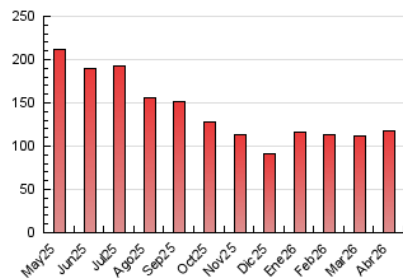

Páginas (x 1000)