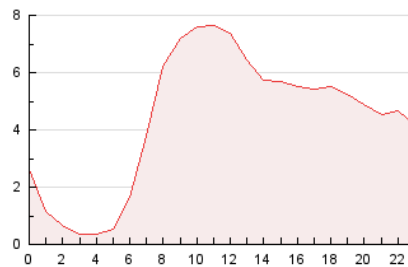

2. Secciones (Nacional)

	PAGINAS	%
HOME	8.957	8.53 %
RESTO	96.063	91.47 %

3. Por día del mes (Nacional)

Día	N. únicos	Visitas	Páginas	Día	N. únicos	Visitas	Páginas	Día	N. únicos	Visitas	Páginas
1	1.584	1.807	2.826	11	1.663	1.941	2.960	21	2.329	2.698	4.243
2	1.331	1.505	2.390	12	1.280	1.431	2.287	22	1.913	2.214	3.310
3	1.096	1.259	1.955	13	1.540	1.803	2.881	23	1.597	1.873	2.932
4	879	1.010	1.702	14	4.010	4.725	7.709	24	1.970	2.201	3.437
5	777	888	1.380	15	3.359	3.973	6.249	25	1.868	2.100	3.130
6	1.372	1.650	2.678	16	1.850	2.198	3.576	26	2.351	2.507	3.320
7	1.479	1.747	2.879	17	3.400	3.870	5.888	27	1.959	2.226	3.225
8	3.992	4.586	6.624	18	2.127	2.323	3.208	28	2.547	2.889	4.480
9	2.826	3.149	4.816	19	1.321	1.533	2.289	29	1.617	1.875	3.141
10	2.475	2.971	4.349	20	1.866	2.130	3.115	30	1.104	1.269	2.041

4. Gráficas (Nacional)

4.1 Por día de la semana (promedio)

N. únicos / Visitas (x 100)

Páginas (x 100)

4.2 Por franja horaria (promedio)

Visitas_ (x 1000)

Páginas (x 1000)

4.3 Por meses

N. únicos / Visitas (x 1000)

Páginas (x 1000)

5. Observaciones

Este Medio Electrónico de Comunicación ha sido medido por la herramienta Google Analytics de Google (GA4).

6. Definiciones básicas (Para más información ver Normas Técnicas para el Control de los Medios Electrónicos de Comunicación)