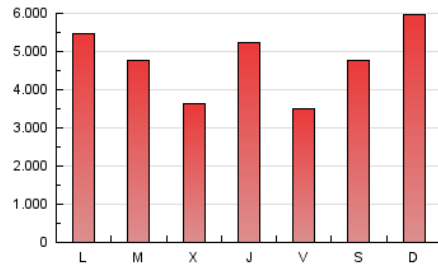

1. Cifras totales y promedios (Nacional)

MES - AÑO	NAVEGADORES UNICOS	VISITAS	PAGINAS
Abril - 2020	5.169.295	8.770.972	14.224.666
PROMEDIO DIARIO	261.088	292.366	474.156
PROMEDIO LUNES-VIERNES	243.090	272.472	451.670
PROMEDIO SABADO-DOMINGO	310.582	347.074	535.992
PAGINAS / VISITAS	1,62		
DURACION MEDIA VISITAS	0:00:34		
DURACION MEDIA PAGINAS	0:00:55		

2. Secciones (Nacional)

	PAGINAS	%
HOME	422.888	2.97 %
RESTO	13.801.778	97.03 %

3. Por día del mes (Nacional)

Día	N. únicos	Visitas	Páginas	Día	N. únicos	Visitas	Páginas	Día	N. únicos	Visitas	Páginas
1	282.609	320.884	387.258	11	158.853	176.678	210.793	21	463.790	509.615	1.190.664
2	229.919	264.663	334.708	12	589.246	633.902	729.625	22	276.607	308.843	748.183
3	132.608	152.851	211.245	13	447.738	485.391	555.625	23	613.663	676.066	1.563.078
4	196.604	224.334	274.131	14	219.650	247.520	289.054	24	241.963	272.234	509.811
5	421.293	484.006	576.813	15	179.121	203.111	238.688	25	197.525	220.432	262.906
6	349.324	397.727	474.925	16	149.757	168.813	318.681	26	143.046	161.063	194.652
7	158.320	181.938	224.294	17	184.811	209.592	501.627	27	137.650	154.215	186.296
8	139.680	159.336	193.344	18	444.392	497.900	1.153.328	28	156.710	173.292	204.066
9	145.938	166.394	202.884	19	333.698	378.279	885.687	29	187.786	213.423	253.473
10	129.417	146.944	178.887	20	371.189	414.795	968.318	30	149.738	166.731	201.622

4. Gráficas (Nacional)

4.1 Por día de la semana (promedio)

N. únicos / Visitas (x 100)

Páginas (x 100)

4.2 Por franja horaria (promedio)

Visitas (x 1000)

Páginas (x 1000)

4.3 Por meses