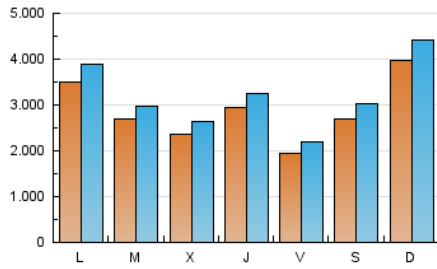

1. Cifras totales y promedios (Nacional e Internacional)

MES - AÑO	NAVEGADORES UNICOS	VISITAS	PAGINAS
Abril - 2020	5.829.925	9.560.815	15.324.922
PROMEDIO DIARIO	285.419	318.694	510.831
PROMEDIO LUNES-VIERNES	267.827	299.208	489.232
PROMEDIO SABADO-DOMINGO	333.798	372.280	570.226
PAGINAS / VISITAS	1,60		
DURACION MEDIA VISITAS	0:00:34		
DURACION MEDIA PAGINAS	0:00:57		

2. Secciones (Nacional e Internacional)

	PAGINAS	%
HOME	442.341	2.89 %
RESTO	14.882.581	97.11 %

3. Por día del mes (Nacional e Internacional)

Día	N. únicos	Visitas	Páginas	Día	N. únicos	Visitas	Páginas	Día	N. únicos	Visitas	Páginas
1	318.038	359.325	430.863	11	176.349	195.626	232.381	21	482.187	529.528	1.235.802
2	331.454	371.449	453.356	12	611.399	658.058	757.240	22	295.600	329.485	795.705
3	166.968	190.081	256.584	13	467.755	507.258	580.749	23	644.726	709.927	1.641.805
4	223.614	254.358	309.108	14	236.478	265.882	310.039	24	264.244	296.570	554.049
5	460.691	526.421	624.824	15	194.456	219.888	257.846	25	217.113	241.425	286.708
6	389.633	441.707	524.944	16	164.848	185.287	347.283	26	168.118	187.892	225.164
7	178.062	203.686	249.561	17	200.860	227.079	541.519	27	156.295	174.140	209.113
8	156.794	178.135	214.912	18	462.527	517.757	1.198.847	28	176.442	194.434	227.857
9	160.337	182.200	221.182	19	350.575	396.705	927.536	29	208.768	236.004	279.084
10	144.938	163.910	198.566	20	388.840	434.044	1.012.436	30	164.471	182.554	219.859

4. Gráficas (Nacional e Internacional)

4.1 Por día de la semana (promedio)

N. únicos / Visitas (x 100)

Páginas (x 100)

4.2 Por franja horaria (promedio)

Visitas (x 1000)

Páginas (x 1000)

4.3 Por meses