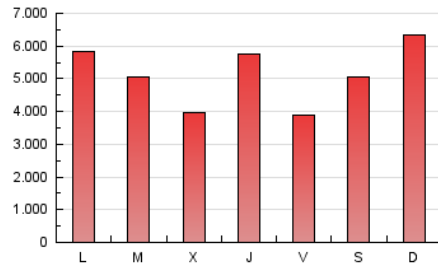

1. Cifras totales y promedios (Nacional e Internacional)

MES - AÑO	NAVEGADORES UNICOS	VISITAS	PAGINAS
Abril - 2020	5.829.925	9.560.815	15.324.922
PROMEDIO DIARIO	285.419	318.694	510.831
PROMEDIO LUNES-VIERNES	267.827	299.208	489.232
PROMEDIO SABADO-DOMINGO	333.798	372.280	570.226
PAGINAS / VISITAS	1,60		
DURACION MEDIA VISITAS	0:00:34		
DURACION MEDIA PAGINAS	0:00:57		

2. Secciones (Nacional e Internacional)

	PAGINAS	%
HOME	442.341	2.89 %
RESTO	14.882.581	97.11 %

3. Por día del mes (Nacional e Internacional)

Día	N. únicos	Visitas	Páginas	Día	N. únicos	Visitas	Páginas	Día	N. únicos	Visitas	Páginas
1	318.038	359.325	430.863	11	176.349	195.626	232.381	21	482.187	529.528	1.235.802
2	331.454	371.449	453.356	12	611.399	658.058	757.240	22	295.600	329.485	795.705
3	166.968	190.081	256.584	13	467.755	507.258	580.749	23	644.726	709.927	1.641.805
4	223.614	254.358	309.108	14	236.478	265.882	310.039	24	264.244	296.570	554.049
5	460.691	526.421	624.824	15	194.456	219.888	257.846	25	217.113	241.425	286.708
6	389.633	441.707	524.944	16	164.848	185.287	347.283	26	168.118	187.892	225.164
7	178.062	203.686	249.561	17	200.860	227.079	541.519	27	156.295	174.140	209.113
8	156.794	178.135	214.912	18	462.527	517.757	1.198.847	28	176.442	194.434	227.857
9	160.337	182.200	221.182	19	350.575	396.705	927.536	29	208.768	236.004	279.084
10	144.938	163.910	198.566	20	388.840	434.044	1.012.436	30	164.471	182.554	219.859

4. Gráficas (Nacional e Internacional)

4.1 Por día de la semana (promedio)

N. únicos / Visitas (x 100)

Páginas (x 100)

4.2 Por franja horaria (promedio)

Visitas (x 1000)

Páginas (x 1000)

4.3 Por meses