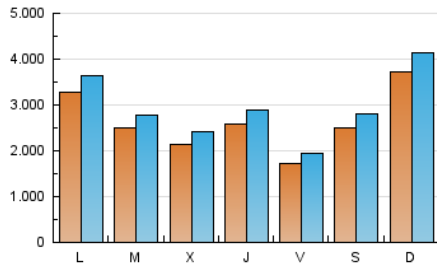

1. Cifras totales y promedios (Nacional)

MES - AÑO	NAVEGADORES UNICOS	VISITAS	PAGINAS
Abril - 2020	5.169.295	8.770.972	14.224.666
PROMEDIO DIARIO	261.088	292.366	474.156
PROMEDIO LUNES-VIERNES	243.090	272.472	451.670
PROMEDIO SABADO-DOMINGO	310.582	347.074	535.992
PAGINAS / VISITAS	1,62		
DURACION MEDIA VISITAS	0:00:34		
DURACION MEDIA PAGINAS	0:00:55		

2. Secciones (Nacional)

	PAGINAS	%
HOME	422.888	2.97 %
RESTO	13.801.778	97.03 %

3. Por día del mes (Nacional)

Día	N. únicos	Visitas	Páginas	Día	N. únicos	Visitas	Páginas	Día	N. únicos	Visitas	Páginas
1	282.609	320.884	387.258	11	158.853	176.678	210.793	21	463.790	509.615	1.190.664
2	229.919	264.663	334.708	12	589.246	633.902	729.625	22	276.607	308.843	748.183
3	132.608	152.851	211.245	13	447.738	485.391	555.625	23	613.663	676.066	1.563.078
4	196.604	224.334	274.131	14	219.650	247.520	289.054	24	241.963	272.234	509.811
5	421.293	484.006	576.813	15	179.121	203.111	238.688	25	197.525	220.432	262.906
6	349.324	397.727	474.925	16	149.757	168.813	318.681	26	143.046	161.063	194.652
7	158.320	181.938	224.294	17	184.811	209.592	501.627	27	137.650	154.215	186.296
8	139.680	159.336	193.344	18	444.392	497.900	1.153.328	28	156.710	173.292	204.066
9	145.938	166.394	202.884	19	333.698	378.279	885.687	29	187.786	213.423	253.473
10	129.417	146.944	178.887	20	371.189	414.795	968.318	30	149.738	166.731	201.622

4. Gráficas (Nacional)

4.1 Por día de la semana (promedio)

N. únicos / Visitas (x 100)

Páginas (x 100)

4.2 Por franja horaria (promedio)

Visitas (x 1000)

Páginas (x 1000)

4.3 Por meses