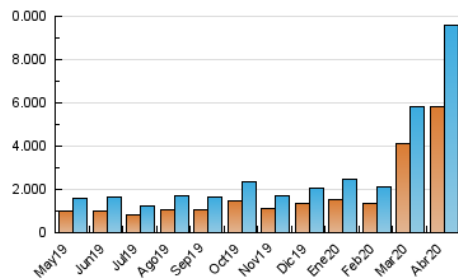

4.3 Por meses

N. únicos / Visitas (x 1000)