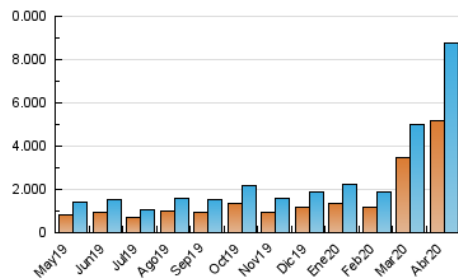

4.3 Por meses

N. únicos / Visitas (x 1000)