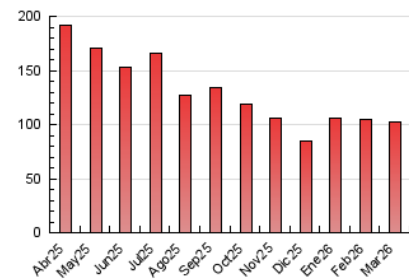

##### 4.1 Por día de la semana (promedio)

N. únicos / Visitas (x 100)

Páginas (x 100)

##### 4.2 Por franja horaria (promedio)

Visitas\_ (x 1000)

Páginas (x 1000)

##### 4.3 Por meses

N. únicos / Visitas (x 1000)

Páginas (x 1000)