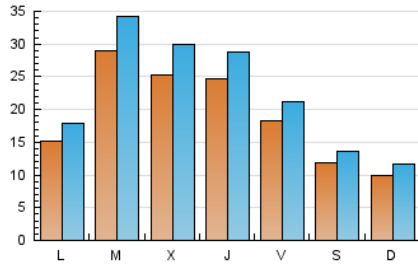

4. Gráficas (Nacional e Internacional)

4.1 Por día de la semana (promedio)

N. únicos / Visitas (x 100)