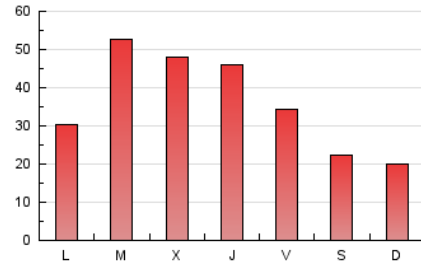

Páginas (x 100)