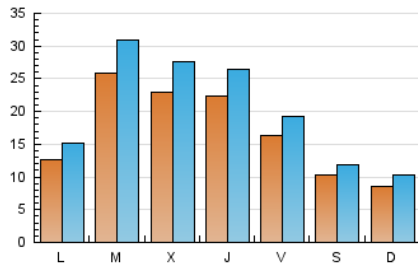

4. Gráficas (Nacional)

4.1 Por día de la semana (promedio)

N. únicos / Visitas (x 100)