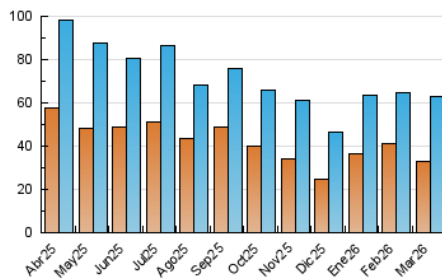

##### 4.1 Por día de la semana (promedio)

N. únicos / Visitas (x 100)

Páginas (x 100)

##### 4.2 Por franja horaria (promedio)

Visitas\_ (x 1000)

Páginas (x 1000)

##### 4.3 Por meses

N. únicos / Visitas (x 1000)

Páginas (x 1000)

## 5. Observaciones

Este Medio Electrónico de Comunicación ha sido medido por la herramienta Google Analytics de Google (GA4).