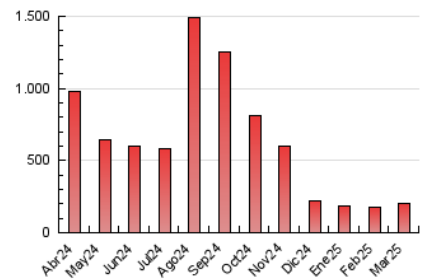

Páginas (x 1000)