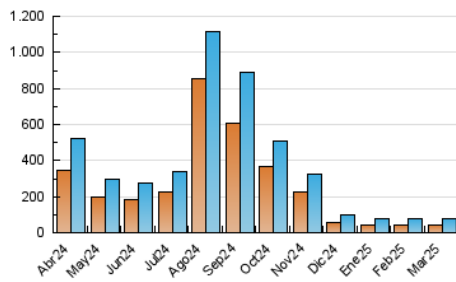

2. Secciones (Nacional)

	PAGINAS	%
HOME	27.102	16.91 %
RESTO	133.135	83.09 %

3. Por día del mes (Nacional)

Día	N. únicos	Visitas	Páginas	Día	N. únicos	Visitas	Páginas	Día	N. únicos	Visitas	Páginas
1	1.732	1.978	4.277	11	2.358	2.717	5.483	21	2.556	2.947	6.330
2	1.593	1.829	3.663	12	1.887	2.218	4.821	22	1.749	1.990	4.331
3	2.491	2.885	6.089	13	1.866	2.181	4.751	23	1.791	2.101	4.488
4	2.210	2.552	5.396	14	2.167	2.471	5.215	24	2.014	2.374	5.048
5	2.390	2.779	5.753	15	1.361	1.533	3.412	25	2.487	2.869	5.911
6	2.188	2.561	5.557	16	1.500	1.733	4.094	26	1.665	1.999	4.224
7	1.848	2.167	4.825	17	3.285	3.847	7.796	27	3.018	3.521	6.593
8	1.749	2.049	4.131	18	2.860	3.284	7.006	28	2.643	3.002	5.734
9	1.593	1.880	3.919	19	2.236	2.659	5.427	29	2.083	2.353	4.428
10	2.484	2.891	5.705	20	2.310	2.700	5.566	30	1.798	2.045	3.992
								31	2.842	3.273	6.272

4. Gráficas (Nacional)

4.1 Por día de la semana (promedio)

N. únicos / Visitas (x 100)

Páginas (x 100)

4.2 Por franja horaria (promedio)

Visitas_ (x 1000)

Páginas (x 1000)

4.3 Por meses

N. únicos / Visitas (x 1000)

Páginas (x 1000)

5. Observaciones

Este Medio Electrónico de Comunicación ha sido medido por la herramienta Google Analytics de Google (GA4).

6. Definiciones básicas (Para más información ver Normas Técnicas para el Control de los Medios Electrónicos de Comunicación)

Visita:

Una secuencia ininterrumpida de páginas servidas a un usuario válido. Si dicho usuario no realiza peticiones de páginas en un periodo de tiempo (30 min) la siguiente petición constituirá el inicio de una nueva visita.