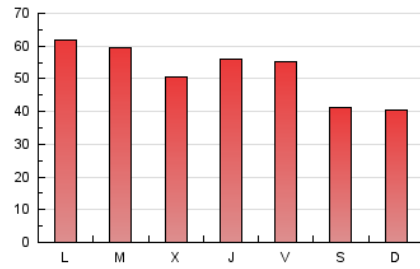

1. Cifras totales y promedios (Nacional)

MES - AÑO	NAVEGADORES UNICOS	VISITAS	PAGINAS
Marzo - 2025	44.262	77.201	160.237
PROMEDIO DIARIO	2.153	2.496	5.169
PROMEDIO LUNES-VIERNES	2.372	2.757	5.691
PROMEDIO SABADO-DOMINGO	1.695	1.949	4.074
PAGINAS / VISITAS	2,07		
DURACION MEDIA VISITAS	0:02:58		
TIEMPO INTERACCIÓN MEDIO	0:01:59		

2. Secciones (Nacional)

	PAGINAS	%
HOME	27.102	16.91 %
RESTO	133.135	83.09 %

3. Por día del mes (Nacional)

Día	N. únicos	Visitas	Páginas	Día	N. únicos	Visitas	Páginas	Día	N. únicos	Visitas	Páginas
1	1.732	1.978	4.277	11	2.358	2.717	5.483	21	2.556	2.947	6.330
2	1.593	1.829	3.663	12	1.887	2.218	4.821	22	1.749	1.990	4.331
3	2.491	2.885	6.089	13	1.866	2.181	4.751	23	1.791	2.101	4.488
4	2.210	2.552	5.396	14	2.167	2.471	5.215	24	2.014	2.374	5.048
5	2.390	2.779	5.753	15	1.361	1.533	3.412	25	2.487	2.869	5.911
6	2.188	2.561	5.557	16	1.500	1.733	4.094	26	1.665	1.999	4.224
7	1.848	2.167	4.825	17	3.285	3.847	7.796	27	3.018	3.521	6.593
8	1.749	2.049	4.131	18	2.860	3.284	7.006	28	2.643	3.002	5.734
9	1.593	1.880	3.919	19	2.236	2.659	5.427	29	2.083	2.353	4.428
10	2.484	2.891	5.705	20	2.310	2.700	5.566	30	1.798	2.045	3.992
								31	2.842	3.273	6.272

4. Gráficas (Nacional)

4.1 Por día de la semana (promedio)

N. únicos / Visitas (x 100)

Páginas (x 100)

4.2 Por franja horaria (promedio)

Visitas_ (x 1000)

Páginas (x 1000)

4.3 Por meses