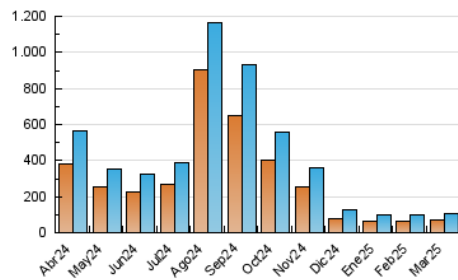

4.3 Por meses

N. únicos / Visitas (x 1000)