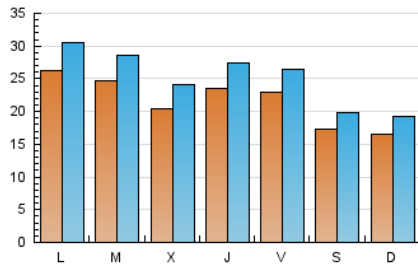

1. Cifras totales y promedios (Nacional)

MES - AÑO	NAVEGADORES UNICOS	VISITAS	PAGINAS
Marzo - 2025	44.262	77.201	160.237
PROMEDIO DIARIO	2.153	2.496	5.169
PROMEDIO LUNES-VIERNES	2.372	2.757	5.691
PROMEDIO SABADO-DOMINGO	1.695	1.949	4.074
PAGINAS / VISITAS	2,07		
DURACION MEDIA VISITAS	0:02:58		
TIEMPO INTERACCIÓN MEDIO	0:01:59		

2. Secciones (Nacional)

	PAGINAS	%
HOME	27.102	16.91 %
RESTO	133.135	83.09 %

3. Por día del mes (Nacional)

Día	N. únicos	Visitas	Páginas	Día	N. únicos	Visitas	Páginas	Día	N. únicos	Visitas	Páginas
1	1.732	1.978	4.277	11	2.358	2.717	5.483	21	2.556	2.947	6.330
2	1.593	1.829	3.663	12	1.887	2.218	4.821	22	1.749	1.990	4.331
3	2.491	2.885	6.089	13	1.866	2.181	4.751	23	1.791	2.101	4.488
4	2.210	2.552	5.396	14	2.167	2.471	5.215	24	2.014	2.374	5.048
5	2.390	2.779	5.753	15	1.361	1.533	3.412	25	2.487	2.869	5.911
6	2.188	2.561	5.557	16	1.500	1.733	4.094	26	1.665	1.999	4.224
7	1.848	2.167	4.825	17	3.285	3.847	7.796	27	3.018	3.521	6.593
8	1.749	2.049	4.131	18	2.860	3.284	7.006	28	2.643	3.002	5.734
9	1.593	1.880	3.919	19	2.236	2.659	5.427	29	2.083	2.353	4.428
10	2.484	2.891	5.705	20	2.310	2.700	5.566	30	1.798	2.045	3.992
								31	2.842	3.273	6.272

4. Gráficas (Nacional)

4.1 Por día de la semana (promedio)

N. únicos / Visitas (x 100)

Páginas (x 100)

4.2 Por franja horaria (promedio)

Visitas_ (x 1000)

Páginas (x 1000)

4.3 Por meses