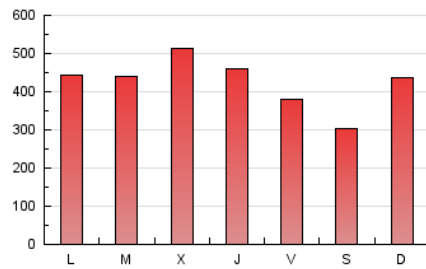

1. Cifras totales y promedios (Nacional)

MES - AÑO	NAVEGADORES UNICOS	VISITAS	PAGINAS
Marzo - 2021	595.091	983.378	1.329.212
PROMEDIO DIARIO	28.321	31.722	42.878
PROMEDIO LUNES-VIERNES	29.843	33.395	44.931
PROMEDIO SABADO-DOMINGO	23.944	26.913	36.976
PAGINAS / VISITAS	1,35		
DURACION MEDIA VISITAS	0:00:56		
DURACION MEDIA PAGINAS	0:02:38		

2. Secciones (Nacional)

	PAGINAS	%
HOME	160.118	12.05 %
RESTO	1.169.094	87.95 %

3. Por día del mes (Nacional)

Día	N. únicos	Visitas	Páginas	Día	N. únicos	Visitas	Páginas	Día	N. únicos	Visitas	Páginas
1	37.494	42.696	57.453	11	25.656	29.177	40.881	21	16.480	18.864	27.666
2	35.490	39.890	53.472	12	37.198	41.468	54.553	22	17.582	20.366	30.423
3	38.978	42.777	55.645	13	25.407	28.515	39.537	23	16.208	18.375	27.734
4	46.260	51.617	65.992	14	28.226	32.115	44.628	24	18.906	21.450	31.319
5	25.262	28.148	38.198	15	24.253	27.779	39.074	25	28.450	32.855	44.067
6	25.455	28.105	36.705	16	26.202	29.469	40.574	26	17.996	20.626	29.724
7	55.156	61.358	79.181	17	25.687	28.477	38.288	27	15.535	17.543	24.680
8	48.238	53.681	70.721	18	21.448	23.854	32.675	28	14.076	15.854	22.950
9	49.671	54.184	68.365	19	17.658	19.987	29.331	29	13.465	15.505	23.525
10	77.250	83.306	100.995	20	11.217	12.948	20.459	30	18.775	21.578	30.422
								31	18.267	20.811	29.975

4. Gráficas (Nacional)

4.1 Por día de la semana (promedio)

N. únicos / Visitas (x 100)

Páginas (x 100)

4.2 Por franja horaria (promedio)

Visitas (x 1000)

Páginas (x 1000)

4.3 Por meses