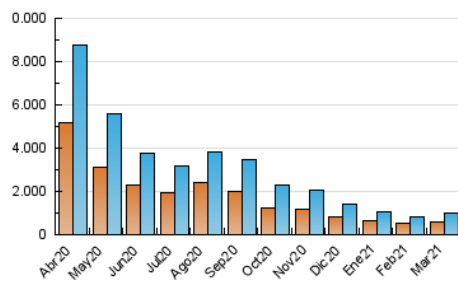

4.3 Por meses

N. únicos / Visitas (x 1000)