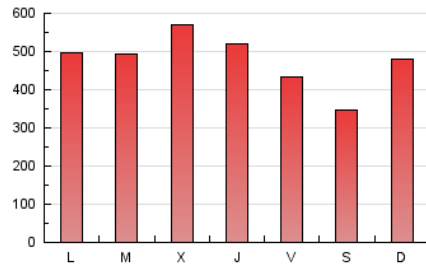

1. Cifras totales y promedios (Nacional e Internacional)

MES - AÑO	NAVEGADORES UNICOS	VISITAS	PAGINAS
Marzo - 2021	707.779	1.114.530	1.491.236
PROMEDIO DIARIO	32.306	35.953	48.104
PROMEDIO LUNES-VIERNES	34.125	37.927	50.459
PROMEDIO SABADO-DOMINGO	27.075	30.276	41.334
PAGINAS / VISITAS	1,34		
DURACION MEDIA VISITAS	0:00:55		
DURACION MEDIA PAGINAS	0:02:41		

2. Secciones (Nacional e Internacional)

	PAGINAS	%
HOME	167.999	11.27 %
RESTO	1.323.237	88.73 %

3. Por día del mes (Nacional e Internacional)

Día	N. únicos	Visitas	Páginas	Día	N. únicos	Visitas	Páginas	Día	N. únicos	Visitas	Páginas
1	41.564	47.044	62.821	11	29.440	33.214	46.018	21	19.232	21.796	31.439
2	39.938	44.646	59.237	12	40.672	45.192	59.271	22	21.177	24.193	35.263
3	43.258	47.320	61.134	13	28.241	31.557	43.450	23	19.584	21.962	32.298
4	50.418	56.066	71.542	14	31.264	35.435	48.909	24	22.274	25.066	35.873
5	29.792	32.963	44.356	15	27.606	31.390	43.527	25	31.841	36.450	48.530
6	29.653	32.561	42.563	16	32.203	35.717	47.733	26	21.053	23.876	33.881
7	59.673	66.255	85.706	17	33.468	36.488	47.274	27	18.007	20.188	28.057
8	54.326	60.173	78.791	18	29.091	31.695	41.364	28	16.570	18.518	26.334
9	53.744	58.580	73.870	19	23.185	25.747	36.025	29	16.209	18.445	27.257
10	81.548	87.896	106.685	20	13.957	15.895	24.216	30	21.374	24.338	33.964
								31	21.119	23.864	33.848

4. Gráficas (Nacional e Internacional)

4.1 Por día de la semana (promedio)

N. únicos / Visitas (x 100)

Páginas (x 100)

4.2 Por franja horaria (promedio)

Visitas (x 1000)

Páginas (x 1000)

4.3 Por meses