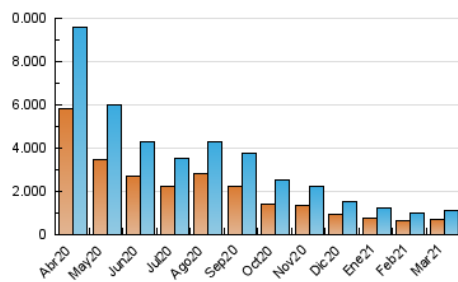

4.3 Por meses

N. únicos / Visitas (x 1000)