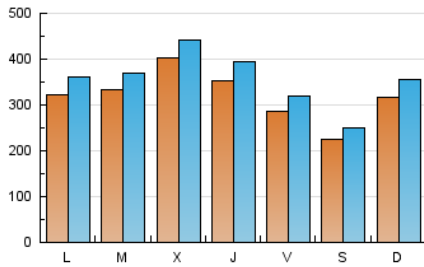

1. Cifras totales y promedios (Nacional e Internacional)

MES - AÑO	NAVEGADORES UNICOS	VISITAS	PAGINAS
Marzo - 2021	707.779	1.114.530	1.491.236
PROMEDIO DIARIO	32.306	35.953	48.104
PROMEDIO LUNES-VIERNES	34.125	37.927	50.459
PROMEDIO SABADO-DOMINGO	27.075	30.276	41.334
PAGINAS / VISITAS	1,34		
DURACION MEDIA VISITAS	0:00:55		
DURACION MEDIA PAGINAS	0:02:41		

2. Secciones (Nacional e Internacional)

	PAGINAS	%
HOME	167.999	11.27 %
RESTO	1.323.237	88.73 %

3. Por día del mes (Nacional e Internacional)

Día	N. únicos	Visitas	Páginas	Día	N. únicos	Visitas	Páginas	Día	N. únicos	Visitas	Páginas
1	41.564	47.044	62.821	11	29.440	33.214	46.018	21	19.232	21.796	31.439
2	39.938	44.646	59.237	12	40.672	45.192	59.271	22	21.177	24.193	35.263
3	43.258	47.320	61.134	13	28.241	31.557	43.450	23	19.584	21.962	32.298
4	50.418	56.066	71.542	14	31.264	35.435	48.909	24	22.274	25.066	35.873
5	29.792	32.963	44.356	15	27.606	31.390	43.527	25	31.841	36.450	48.530
6	29.653	32.561	42.563	16	32.203	35.717	47.733	26	21.053	23.876	33.881
7	59.673	66.255	85.706	17	33.468	36.488	47.274	27	18.007	20.188	28.057
8	54.326	60.173	78.791	18	29.091	31.695	41.364	28	16.570	18.518	26.334
9	53.744	58.580	73.870	19	23.185	25.747	36.025	29	16.209	18.445	27.257
10	81.548	87.896	106.685	20	13.957	15.895	24.216	30	21.374	24.338	33.964
								31	21.119	23.864	33.848

4. Gráficas (Nacional e Internacional)

4.1 Por día de la semana (promedio)

N. únicos / Visitas (x 100)

Páginas (x 100)

4.2 Por franja horaria (promedio)

Visitas (x 1000)

Páginas (x 1000)

4.3 Por meses