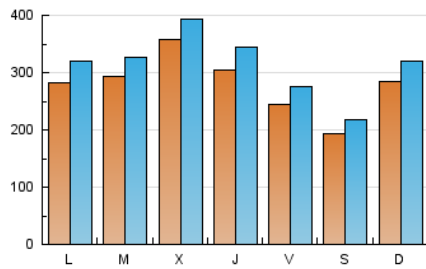

1. Cifras totales y promedios (Nacional)

MES - AÑO	NAVEGADORES UNICOS	VISITAS	PAGINAS
Marzo - 2021	595.091	983.378	1.329.212
PROMEDIO DIARIO	28.321	31.722	42.878
PROMEDIO LUNES-VIERNES	29.843	33.395	44.931
PROMEDIO SABADO-DOMINGO	23.944	26.913	36.976
PAGINAS / VISITAS	1,35		
DURACION MEDIA VISITAS	0:00:56		
DURACION MEDIA PAGINAS	0:02:38		

2. Secciones (Nacional)

	PAGINAS	%
HOME	160.118	12.05 %
RESTO	1.169.094	87.95 %

3. Por día del mes (Nacional)

Día	N. únicos	Visitas	Páginas	Día	N. únicos	Visitas	Páginas	Día	N. únicos	Visitas	Páginas
1	37.494	42.696	57.453	11	25.656	29.177	40.881	21	16.480	18.864	27.666
2	35.490	39.890	53.472	12	37.198	41.468	54.553	22	17.582	20.366	30.423
3	38.978	42.777	55.645	13	25.407	28.515	39.537	23	16.208	18.375	27.734
4	46.260	51.617	65.992	14	28.226	32.115	44.628	24	18.906	21.450	31.319
5	25.262	28.148	38.198	15	24.253	27.779	39.074	25	28.450	32.855	44.067
6	25.455	28.105	36.705	16	26.202	29.469	40.574	26	17.996	20.626	29.724
7	55.156	61.358	79.181	17	25.687	28.477	38.288	27	15.535	17.543	24.680
8	48.238	53.681	70.721	18	21.448	23.854	32.675	28	14.076	15.854	22.950
9	49.671	54.184	68.365	19	17.658	19.987	29.331	29	13.465	15.505	23.525
10	77.250	83.306	100.995	20	11.217	12.948	20.459	30	18.775	21.578	30.422
								31	18.267	20.811	29.975

4. Gráficas (Nacional)

4.1 Por día de la semana (promedio)

N. únicos / Visitas (x 100)

Páginas (x 100)

4.2 Por franja horaria (promedio)

Visitas (x 1000)

Páginas (x 1000)

4.3 Por meses