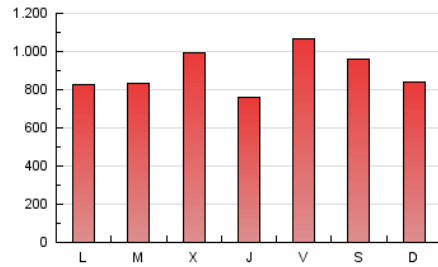

### 1. Cifras totales y promedios (Nacional e Internacional)

MES - AÑO	NAVEGADORES UNICOS	VISITAS	PAGINAS
Febrero - 2020	1.364.640	2.113.324	2.609.171
<b>PROMEDIO DIARIO</b>	<b>66.479</b>	<b>72.873</b>	<b>89.971</b>
<b>PROMEDIO LUNES-VIERNES</b>	65.618	72.294	89.596
<b>PROMEDIO SABADO-DOMINGO</b>	68.393	74.159	90.806
<b>PAGINAS / VISITAS</b>	1,23		
<b>DURACION MEDIA VISITAS</b>	0:00:40		
<b>DURACION MEDIA PAGINAS</b>	0:02:49		

### 3. Por día del mes (Nacional e Internacional)

Día	N. únicos	Visitas	Páginas	Día	N. únicos	Visitas	Páginas	Día	N. únicos	Visitas	Páginas
1	64.004	69.108	82.808	11	64.682	72.241	95.111	21	70.501	77.823	95.370
2	56.010	61.763	77.560	12	133.843	147.726	182.987	22	71.368	78.964	98.343
3	53.404	58.682	73.625	13	61.408	68.435	86.749	23	58.456	64.452	80.376
4	47.689	53.518	67.125	14	43.259	48.493	62.013	24	66.491	74.058	90.952
5	49.199	54.414	69.198	15	47.744	52.426	66.987	25	61.262	68.018	84.279
6	46.111	51.493	64.767	16	63.731	69.931	87.990	26	39.515	43.987	55.798
7	142.094	150.899	176.924	17	64.737	71.779	88.358	27	38.567	42.616	54.806
8	108.353	114.976	135.214	18	65.265	71.286	87.147	28	69.416	75.199	92.856
9	68.745	74.334	90.227	19	66.133	73.003	88.619	29	77.127	81.481	97.749
10	57.367	62.841	78.069	20	71.416	79.378	97.164				

4. Gráficas (Nacional e Internacional)

4.1 Por día de la semana (promedio)

N. únicos / Visitas (x 100)

Páginas (x 100)

4.2 Por franja horaria (promedio)

Visitas (x 1000)

Páginas (x 1000)

4.3 Por meses