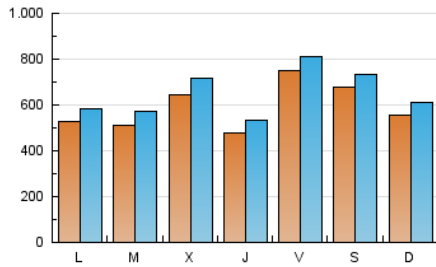

4. Gráficas (Nacional)

4.1 Por día de la semana (promedio)

N. únicos / Visitas (x 100)