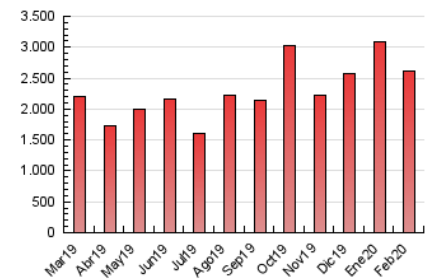

### 3. Por día del mes (Nacional e Internacional)

Día	N. únicos	Visitas	Páginas	Día	N. únicos	Visitas	Páginas	Día	N. únicos	Visitas	Páginas
1	64.004	69.108	82.808	11	64.682	72.241	95.111	21	70.501	77.823	95.370
2	56.010	61.763	77.560	12	133.843	147.726	182.987	22	71.368	78.964	98.343
3	53.404	58.682	73.625	13	61.408	68.435	86.749	23	58.456	64.452	80.376
4	47.689	53.518	67.125	14	43.259	48.493	62.013	24	66.491	74.058	90.952
5	49.199	54.414	69.198	15	47.744	52.426	66.987	25	61.262	68.018	84.279
6	46.111	51.493	64.767	16	63.731	69.931	87.990	26	39.515	43.987	55.798
7	142.094	150.899	176.924	17	64.737	71.779	88.358	27	38.567	42.616	54.806
8	108.353	114.976	135.214	18	65.265	71.286	87.147	28	69.416	75.199	92.856
9	68.745	74.334	90.227	19	66.133	73.003	88.619	29	77.127	81.481	97.749
10	57.367	62.841	78.069	20	71.416	79.378	97.164				

4. Gráficas (Nacional e Internacional)

4.1 Por día de la semana (promedio)

N. únicos / Visitas (x 100)

Páginas (x 100)

4.2 Por franja horaria (promedio)

Visitas (x 1000)

Páginas (x 1000)

4.3 Por meses

N. únicos / Visitas (x 1000)

Páginas (x 1000)