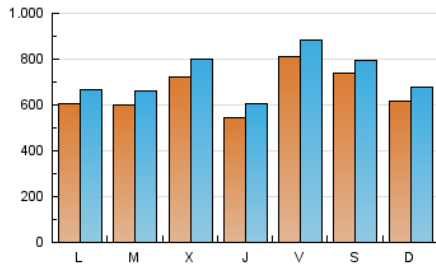

4. Gráficas (Nacional e Internacional)

4.1 Por día de la semana (promedio)

N. únicos / Visitas (x 100)