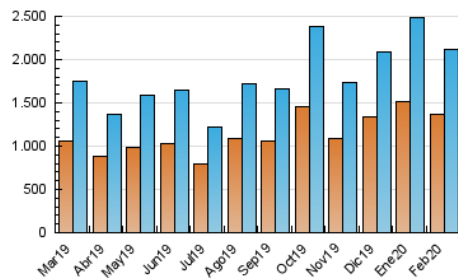

### 3. Por día del mes (Nacional e Internacional)

Día	N. únicos	Visitas	Páginas	Día	N. únicos	Visitas	Páginas	Día	N. únicos	Visitas	Páginas
1	64.004	69.108	82.808	11	64.682	72.241	95.111	21	70.501	77.823	95.370
2	56.010	61.763	77.560	12	133.843	147.726	182.987	22	71.368	78.964	98.343
3	53.404	58.682	73.625	13	61.408	68.435	86.749	23	58.456	64.452	80.376
4	47.689	53.518	67.125	14	43.259	48.493	62.013	24	66.491	74.058	90.952
5	49.199	54.414	69.198	15	47.744	52.426	66.987	25	61.262	68.018	84.279
6	46.111	51.493	64.767	16	63.731	69.931	87.990	26	39.515	43.987	55.798
7	142.094	150.899	176.924	17	64.737	71.779	88.358	27	38.567	42.616	54.806
8	108.353	114.976	135.214	18	65.265	71.286	87.147	28	69.416	75.199	92.856
9	68.745	74.334	90.227	19	66.133	73.003	88.619	29	77.127	81.481	97.749
10	57.367	62.841	78.069	20	71.416	79.378	97.164				

4. Gráficas (Nacional e Internacional)

4.1 Por día de la semana (promedio)

N. únicos / Visitas (x 100)

Páginas (x 100)

4.2 Por franja horaria (promedio)

Visitas (x 1000)

Páginas (x 1000)

4.3 Por meses

N. únicos / Visitas (x 1000)

Páginas (x 1000)