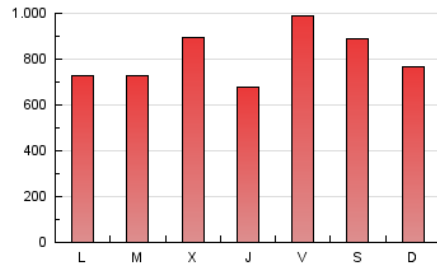

#### 1. Cifras totales y promedios (Nacional)

MES - AÑO	NAVEGADORES UNICOS	VISITAS	PAGINAS
Febrero - 2020	1.181.961	1.897.799	2.357.818
<b>PROMEDIO DIARIO</b>	<b>59.528</b>	<b>65.441</b>	<b>81.304</b>
<b>PROMEDIO LUNES-VIERNES</b>	<b>58.187</b>	<b>64.349</b>	<b>80.330</b>
<b>PROMEDIO SABADO-DOMINGO</b>	<b>62.509</b>	<b>67.868</b>	<b>83.469</b>
<b>PAGINAS / VISITAS</b>	<b>1,24</b>		
<b>DURACION MEDIA VISITAS</b>	<b>0:00:40</b>		
<b>DURACION MEDIA PAGINAS</b>	<b>0:02:45</b>		

#### 2. Secciones (Nacional)

	PAGINAS	%
<b>HOME</b>	118.577	5.03 %
<b>RESTO</b>	2.239.241	94.97 %

#### 3. Por día del mes (Nacional)

Día	N. únicos	Visitas	Páginas	Día	N. únicos	Visitas	Páginas	Día	N. únicos	Visitas	Páginas
1	59.742	64.547	77.382	11	57.935	64.951	86.345	21	63.926	70.736	87.049
2	50.245	55.564	70.174	12	126.858	140.182	173.992	22	65.298	72.419	90.683
3	43.231	47.886	61.271	13	55.383	61.928	78.997	23	52.634	58.181	73.061
4	40.331	45.631	57.898	14	38.311	43.191	55.817	24	59.445	66.506	82.213
5	43.592	48.398	61.998	15	43.785	48.178	62.005	25	54.200	60.417	75.432
6	39.991	44.919	56.961	16	59.110	64.972	82.214	26	33.355	37.358	48.052
7	134.628	142.972	167.770	17	58.816	65.416	80.854	27	32.664	36.300	47.367
8	100.589	106.646	125.626	18	51.545	56.903	70.984	28	62.988	68.396	84.864
9	60.674	65.749	80.422	19	54.113	60.230	73.984	29	70.508	74.556	89.655
10	49.031	53.901	67.696	20	63.387	70.766	87.052				

4. Gráficas (Nacional)

4.1 Por día de la semana (promedio)

N. únicos / Visitas (x 100)

Páginas (x 100)

4.2 Por franja horaria (promedio)

Visitas (x 1000)

Páginas (x 1000)

4.3 Por meses