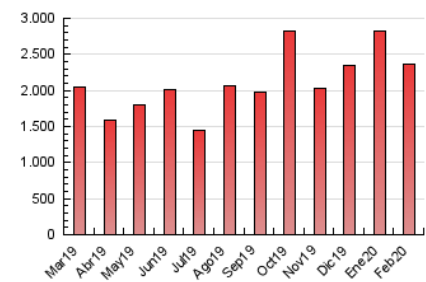

#### 3. Por día del mes (Nacional)

Día	N. únicos	Visitas	Páginas	Día	N. únicos	Visitas	Páginas	Día	N. únicos	Visitas	Páginas
1	59.742	64.547	77.382	11	57.935	64.951	86.345	21	63.926	70.736	87.049
2	50.245	55.564	70.174	12	126.858	140.182	173.992	22	65.298	72.419	90.683
3	43.231	47.886	61.271	13	55.383	61.928	78.997	23	52.634	58.181	73.061
4	40.331	45.631	57.898	14	38.311	43.191	55.817	24	59.445	66.506	82.213
5	43.592	48.398	61.998	15	43.785	48.178	62.005	25	54.200	60.417	75.432
6	39.991	44.919	56.961	16	59.110	64.972	82.214	26	33.355	37.358	48.052
7	134.628	142.972	167.770	17	58.816	65.416	80.854	27	32.664	36.300	47.367
8	100.589	106.646	125.626	18	51.545	56.903	70.984	28	62.988	68.396	84.864
9	60.674	65.749	80.422	19	54.113	60.230	73.984	29	70.508	74.556	89.655
10	49.031	53.901	67.696	20	63.387	70.766	87.052				

4. Gráficas (Nacional)

4.1 Por día de la semana (promedio)

N. únicos / Visitas (x 100)

Páginas (x 100)

4.2 Por franja horaria (promedio)

Visitas (x 1000)

Páginas (x 1000)

4.3 Por meses

N. únicos / Visitas (x 1000)

Páginas (x 1000)