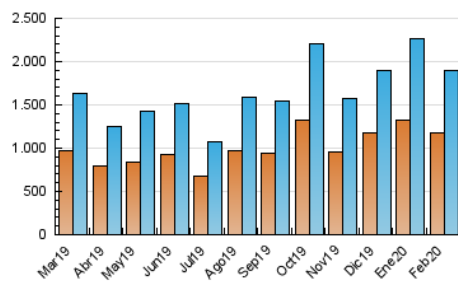

#### 3. Por día del mes (Nacional)

Día	N. únicos	Visitas	Páginas	Día	N. únicos	Visitas	Páginas	Día	N. únicos	Visitas	Páginas
1	59.742	64.547	77.382	11	57.935	64.951	86.345	21	63.926	70.736	87.049
2	50.245	55.564	70.174	12	126.858	140.182	173.992	22	65.298	72.419	90.683
3	43.231	47.886	61.271	13	55.383	61.928	78.997	23	52.634	58.181	73.061
4	40.331	45.631	57.898	14	38.311	43.191	55.817	24	59.445	66.506	82.213
5	43.592	48.398	61.998	15	43.785	48.178	62.005	25	54.200	60.417	75.432
6	39.991	44.919	56.961	16	59.110	64.972	82.214	26	33.355	37.358	48.052
7	134.628	142.972	167.770	17	58.816	65.416	80.854	27	32.664	36.300	47.367
8	100.589	106.646	125.626	18	51.545	56.903	70.984	28	62.988	68.396	84.864
9	60.674	65.749	80.422	19	54.113	60.230	73.984	29	70.508	74.556	89.655
10	49.031	53.901	67.696	20	63.387	70.766	87.052				

4. Gráficas (Nacional)

4.1 Por día de la semana (promedio)

N. únicos / Visitas (x 100)

Páginas (x 100)

4.2 Por franja horaria (promedio)

Visitas (x 1000)

Páginas (x 1000)

4.3 Por meses

N. únicos / Visitas (x 1000)

Páginas (x 1000)