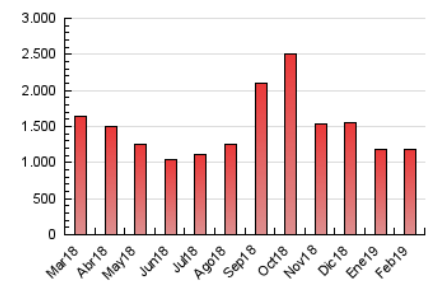

### 3. Por día del mes (Nacional e Internacional)

Día	N. únicos	Visitas	Páginas	Día	N. únicos	Visitas	Páginas	Día	N. únicos	Visitas	Páginas
1	19.824	22.355	30.451	11	38.655	43.493	57.495	21	25.912	29.190	38.893
2	20.044	22.420	29.765	12	24.685	28.365	38.653	22	27.794	31.958	42.569
3	21.867	24.322	31.921	13	20.017	23.267	32.006	23	18.944	21.839	29.546
4	24.267	27.051	36.808	14	16.861	19.708	27.903	24	32.855	36.216	45.500
5	26.525	29.971	40.337	15	22.363	25.499	35.779	25	24.968	28.455	38.651
6	21.569	24.814	34.281	16	52.078	56.887	70.626	26	30.858	34.728	44.828
7	28.272	31.573	42.463	17	27.822	31.507	41.665	27	40.713	45.399	56.147
8	24.509	27.544	37.277	18	20.205	23.382	32.642	28	43.763	48.561	61.147
9	43.773	49.973	65.925	19	26.469	30.155	40.376				
10	47.338	53.482	68.730	20	23.667	27.073	37.215				

##### 4.1 Por día de la semana (promedio)

N. únicos / Visitas (x 100)

Páginas (x 100)

##### 4.2 Por franja horaria (promedio)

Visitas (x 1000)

Páginas (x 1000)

##### 4.3 Por meses

N. únicos / Visitas (x 1000)

Páginas (x 1000)