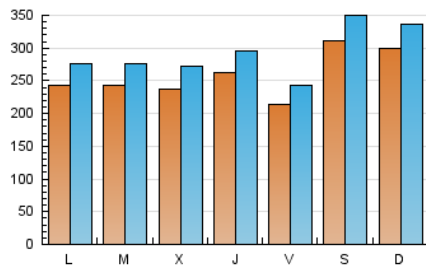

4. Gráficas (Nacional)

4.1 Por día de la semana (promedio)

N. únicos / Visitas (x 100)