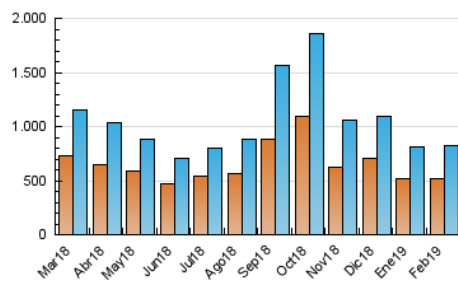

#### 3. Por día del mes (Nacional)

Día	N. únicos	Visitas	Páginas	Día	N. únicos	Visitas	Páginas	Día	N. únicos	Visitas	Páginas
1	17.903	20.242	27.804	11	35.353	39.926	53.251	21	23.019	26.100	35.297
2	18.158	20.329	27.135	12	21.627	25.050	34.626	22	24.761	28.711	38.707
3	20.085	22.393	29.478	13	17.271	20.279	28.396	23	16.365	19.113	26.376
4	22.047	24.613	33.859	14	14.935	17.588	25.235	24	30.467	33.635	42.404
5	24.243	27.451	37.156	15	20.244	23.168	32.781	25	22.384	25.637	35.231
6	19.454	22.538	31.482	16	48.659	53.112	66.043	26	27.530	31.132	40.569
7	25.977	29.083	39.418	17	24.574	27.917	37.289	27	37.148	41.540	51.661
8	22.434	25.291	34.434	18	17.501	20.445	29.029	28	40.756	45.291	57.200
9	41.211	47.113	62.372	19	23.640	27.131	36.755				
10	44.706	50.579	65.263	20	21.030	24.209	33.713				

##### 4.1 Por día de la semana (promedio)

N. únicos / Visitas (x 100)

Páginas (x 100)

##### 4.2 Por franja horaria (promedio)

Visitas (x 1000)

Páginas (x 1000)

##### 4.3 Por meses

N. únicos / Visitas (x 1000)

Páginas (x 1000)