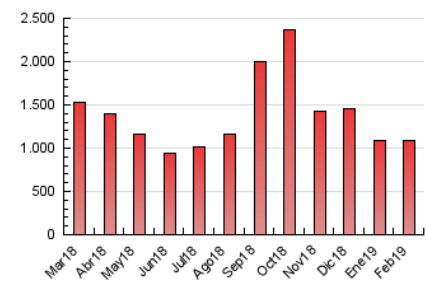

#### 3. Por día del mes (Nacional)

Día	N. únicos	Visitas	Páginas	Día	N. únicos	Visitas	Páginas	Día	N. únicos	Visitas	Páginas
1	17.903	20.242	27.804	11	35.353	39.926	53.251	21	23.019	26.100	35.297
2	18.158	20.329	27.135	12	21.627	25.050	34.626	22	24.761	28.711	38.707
3	20.085	22.393	29.478	13	17.271	20.279	28.396	23	16.365	19.113	26.376
4	22.047	24.613	33.859	14	14.935	17.588	25.235	24	30.467	33.635	42.404
5	24.243	27.451	37.156	15	20.244	23.168	32.781	25	22.384	25.637	35.231
6	19.454	22.538	31.482	16	48.659	53.112	66.043	26	27.530	31.132	40.569
7	25.977	29.083	39.418	17	24.574	27.917	37.289	27	37.148	41.540	51.661
8	22.434	25.291	34.434	18	17.501	20.445	29.029	28	40.756	45.291	57.200
9	41.211	47.113	62.372	19	23.640	27.131	36.755				
10	44.706	50.579	65.263	20	21.030	24.209	33.713				

##### 4.1 Por día de la semana (promedio)

N. únicos / Visitas (x 100)

Páginas (x 100)

##### 4.2 Por franja horaria (promedio)

Visitas (x 1000)

Páginas (x 1000)

##### 4.3 Por meses

N. únicos / Visitas (x 1000)

Páginas (x 1000)