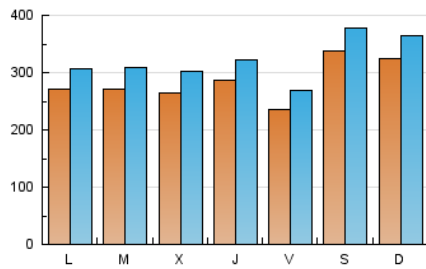

4. Gráficas (Nacional e Internacional)

4.1 Por día de la semana (promedio)

N. únicos / Visitas (x 100)