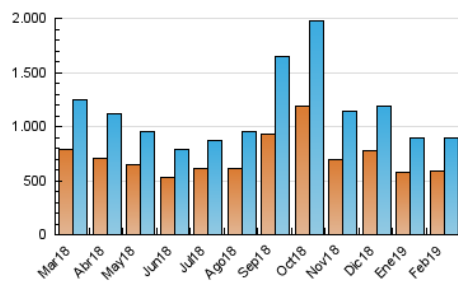

### 3. Por día del mes (Nacional e Internacional)

Día	N. únicos	Visitas	Páginas	Día	N. únicos	Visitas	Páginas	Día	N. únicos	Visitas	Páginas
1	19.824	22.355	30.451	11	38.655	43.493	57.495	21	25.912	29.190	38.893
2	20.044	22.420	29.765	12	24.685	28.365	38.653	22	27.794	31.958	42.569
3	21.867	24.322	31.921	13	20.017	23.267	32.006	23	18.944	21.839	29.546
4	24.267	27.051	36.808	14	16.861	19.708	27.903	24	32.855	36.216	45.500
5	26.525	29.971	40.337	15	22.363	25.499	35.779	25	24.968	28.455	38.651
6	21.569	24.814	34.281	16	52.078	56.887	70.626	26	30.858	34.728	44.828
7	28.272	31.573	42.463	17	27.822	31.507	41.665	27	40.713	45.399	56.147
8	24.509	27.544	37.277	18	20.205	23.382	32.642	28	43.763	48.561	61.147
9	43.773	49.973	65.925	19	26.469	30.155	40.376				
10	47.338	53.482	68.730	20	23.667	27.073	37.215				

##### 4.1 Por día de la semana (promedio)

N. únicos / Visitas (x 100)

Páginas (x 100)

##### 4.2 Por franja horaria (promedio)

Visitas (x 1000)

Páginas (x 1000)

##### 4.3 Por meses

N. únicos / Visitas (x 1000)

Páginas (x 1000)