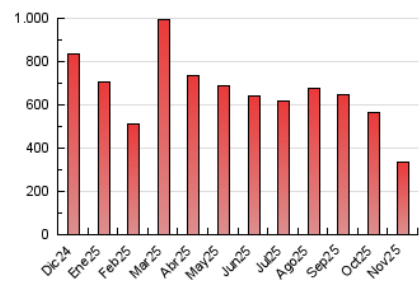

Páginas (x 1000)