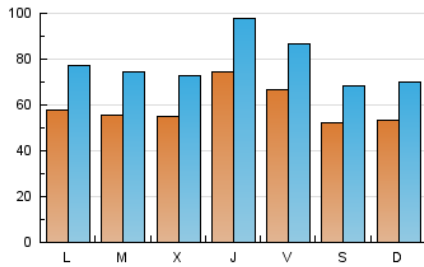

La Voz del Tajo

1. Cifras totales y promedios (Nacional e Internacional)

MES - AÑO	NAVEGADORES UNICOS	VISITAS	PAGINAS
Noviembre - 2025	85.484	227.379	338.088
PROMEDIO DIARIO	5.892	7.755	11.270
PROMEDIO LUNES-VIERNES	6.198	8.178	11.855
PROMEDIO SABADO-DOMINGO	5.280	6.909	10.100
PAGINAS / VISITAS	1,45		
DURACION MEDIA VISITAS	0:01:48		
TIEMPO INTERACCIÓN MEDIO	0:01:23		

2. Secciones (Nacional e Internacional)

	PAGINAS	%
HOME	27.419	8.11 %
RESTO	310.669	91.89 %

3. Por día del mes (Nacional e Internacional)

Día	N. únicos	Visitas	Páginas	Día	N. únicos	Visitas	Páginas	Día	N. únicos	Visitas	Páginas
1	3.361	4.825	6.723	11	4.735	6.535	9.866	21	7.163	9.259	13.494
2	7.135	9.237	13.505	12	4.033	5.536	7.868	22	5.957	7.515	11.125
3	5.890	8.002	11.817	13	7.740	9.985	14.493	23	5.039	6.535	9.255
4	5.236	7.085	10.408	14	5.422	7.315	12.708	24	6.223	8.172	11.281
5	5.323	7.366	10.860	15	5.957	7.718	12.683	25	6.553	8.704	12.280
6	4.999	6.756	10.337	16	5.205	6.862	10.747	26	6.867	8.721	12.225
7	4.266	5.790	8.471	17	5.318	7.153	10.986	27	6.619	8.604	11.121
8	3.241	4.582	6.551	18	5.781	7.424	11.424	28	9.924	12.345	16.975
9	3.392	4.804	6.712	19	5.670	7.480	10.404	29	7.616	9.466	13.279
10	5.704	7.641	10.819	20	10.502	13.686	19.254	30	5.895	7.544	10.417

4. Gráficas (Nacional e Internacional)

4.1 Por día de la semana (promedio)

N. únicos / Visitas (x 100)

Páginas (x 100)

4.2 Por franja horaria (promedio)

Visitas_ (x 1000)

Páginas (x 1000)

4.3 Por meses