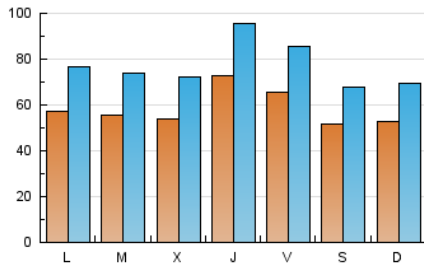

1. Cifras totales y promedios (Nacional)

MES - AÑO	NAVEGADORES UNICOS	VISITAS	PAGINAS
Noviembre - 2025	83.401	223.957	335.251
PROMEDIO DIARIO	5.814	7.673	11.175
PROMEDIO LUNES-VIERNES	6.105	8.079	11.742
PROMEDIO SABADO-DOMINGO	5.233	6.861	10.041
PAGINAS / VISITAS	1,46		
DURACION MEDIA VISITAS	0:01:49		
TIEMPO INTERACCIÓN MEDIO	0:01:25		

2. Secciones (Nacional)

	PAGINAS	%
HOME	27.263	8.13 %
RESTO	307.988	91.87 %

3. Por día del mes (Nacional)

Día	N. únicos	Visitas	Páginas	Día	N. únicos	Visitas	Páginas	Día	N. únicos	Visitas	Páginas
1	3.307	4.779	6.649	11	4.681	6.474	9.806	21	6.953	9.064	13.248
2	7.068	9.169	13.414	12	3.964	5.453	7.796	22	5.900	7.468	11.054
3	5.832	7.947	11.745	13	7.614	9.868	14.360	23	4.999	6.493	9.192
4	5.179	7.012	10.335	14	5.345	7.252	12.615	24	6.159	8.099	11.208
5	5.276	7.314	10.801	15	5.929	7.684	12.644	25	6.515	8.683	12.232
6	4.974	6.733	10.301	16	5.171	6.847	10.705	26	6.792	8.664	12.127
7	4.220	5.746	8.403	17	5.270	7.079	10.918	27	6.556	8.569	11.059
8	3.214	4.540	6.518	18	5.737	7.357	11.358	28	9.805	12.228	16.872
9	3.359	4.771	6.668	19	5.563	7.382	10.265	29	7.549	9.382	13.220
10	5.646	7.580	10.734	20	10.014	13.070	18.656	30	5.835	7.477	10.348

4. Gráficas (Nacional)

4.1 Por día de la semana (promedio)

N. únicos / Visitas (x 100)

Páginas (x 100)

4.2 Por franja horaria (promedio)

Visitas_ (x 1000)

Páginas (x 1000)

4.3 Por meses