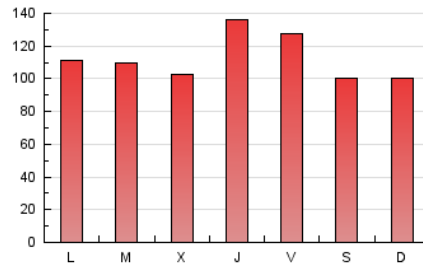

1. Cifras totales y promedios (Nacional)

MES - AÑO	NAVEGADORES UNICOS	VISITAS	PAGINAS
Noviembre - 2025	83.401	223.957	335.251
PROMEDIO DIARIO	5.814	7.673	11.175
PROMEDIO LUNES-VIERNES	6.105	8.079	11.742
PROMEDIO SABADO-DOMINGO	5.233	6.861	10.041
PAGINAS / VISITAS	1,46		
DURACION MEDIA VISITAS	0:01:49		
TIEMPO INTERACCIÓN MEDIO	0:01:25		

2. Secciones (Nacional)

	PAGINAS	%
HOME	27.263	8.13 %
RESTO	307.988	91.87 %

3. Por día del mes (Nacional)

Día	N. únicos	Visitas	Páginas	Día	N. únicos	Visitas	Páginas	Día	N. únicos	Visitas	Páginas
1	3.307	4.779	6.649	11	4.681	6.474	9.806	21	6.953	9.064	13.248
2	7.068	9.169	13.414	12	3.964	5.453	7.796	22	5.900	7.468	11.054
3	5.832	7.947	11.745	13	7.614	9.868	14.360	23	4.999	6.493	9.192
4	5.179	7.012	10.335	14	5.345	7.252	12.615	24	6.159	8.099	11.208
5	5.276	7.314	10.801	15	5.929	7.684	12.644	25	6.515	8.683	12.232
6	4.974	6.733	10.301	16	5.171	6.847	10.705	26	6.792	8.664	12.127
7	4.220	5.746	8.403	17	5.270	7.079	10.918	27	6.556	8.569	11.059
8	3.214	4.540	6.518	18	5.737	7.357	11.358	28	9.805	12.228	16.872
9	3.359	4.771	6.668	19	5.563	7.382	10.265	29	7.549	9.382	13.220
10	5.646	7.580	10.734	20	10.014	13.070	18.656	30	5.835	7.477	10.348

4. Gráficas (Nacional)

4.1 Por día de la semana (promedio)

N. únicos / Visitas (x 100)

Páginas (x 100)

4.2 Por franja horaria (promedio)

Visitas_ (x 1000)

Páginas (x 1000)

4.3 Por meses