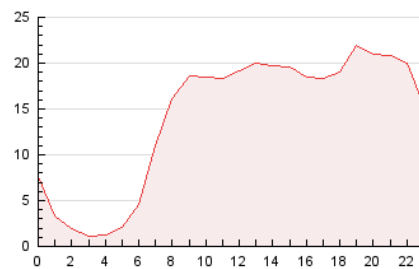

2. Secciones (Nacional e Internacional)

	PAGINAS	%
HOME	27.419	8.11 %
RESTO	310.669	91.89 %

3. Por día del mes (Nacional e Internacional)

Día	N. únicos	Visitas	Páginas	Día	N. únicos	Visitas	Páginas	Día	N. únicos	Visitas	Páginas
1	3.361	4.825	6.723	11	4.735	6.535	9.866	21	7.163	9.259	13.494
2	7.135	9.237	13.505	12	4.033	5.536	7.868	22	5.957	7.515	11.125
3	5.890	8.002	11.817	13	7.740	9.985	14.493	23	5.039	6.535	9.255
4	5.236	7.085	10.408	14	5.422	7.315	12.708	24	6.223	8.172	11.281
5	5.323	7.366	10.860	15	5.957	7.718	12.683	25	6.553	8.704	12.280
6	4.999	6.756	10.337	16	5.205	6.862	10.747	26	6.867	8.721	12.225
7	4.266	5.790	8.471	17	5.318	7.153	10.986	27	6.619	8.604	11.121
8	3.241	4.582	6.551	18	5.781	7.424	11.424	28	9.924	12.345	16.975
9	3.392	4.804	6.712	19	5.670	7.480	10.404	29	7.616	9.466	13.279
10	5.704	7.641	10.819	20	10.502	13.686	19.254	30	5.895	7.544	10.417

4. Gráficas (Nacional e Internacional)

4.1 Por día de la semana (promedio)

N. únicos / Visitas (x 100)

Páginas (x 100)

4.2 Por franja horaria (promedio)

Visitas_ (x 1000)

Páginas (x 1000)

4.3 Por meses