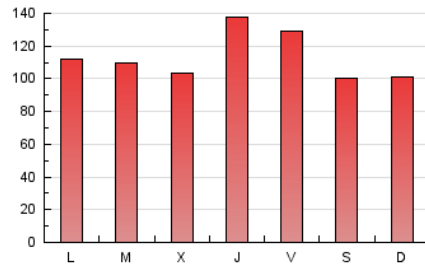

La Voz del Tajo

1. Cifras totales y promedios (Nacional e Internacional)

MES - AÑO	NAVEGADORES UNICOS	VISITAS	PAGINAS
Noviembre - 2025	85.484	227.379	338.088
PROMEDIO DIARIO	5.892	7.755	11.270
PROMEDIO LUNES-VIERNES	6.198	8.178	11.855
PROMEDIO SABADO-DOMINGO	5.280	6.909	10.100
PAGINAS / VISITAS	1,45		
DURACION MEDIA VISITAS	0:01:48		
TIEMPO INTERACCIÓN MEDIO	0:01:23		

2. Secciones (Nacional e Internacional)

	PAGINAS	%
HOME	27.419	8.11 %
RESTO	310.669	91.89 %

3. Por día del mes (Nacional e Internacional)

Día	N. únicos	Visitas	Páginas	Día	N. únicos	Visitas	Páginas	Día	N. únicos	Visitas	Páginas
1	3.361	4.825	6.723	11	4.735	6.535	9.866	21	7.163	9.259	13.494
2	7.135	9.237	13.505	12	4.033	5.536	7.868	22	5.957	7.515	11.125
3	5.890	8.002	11.817	13	7.740	9.985	14.493	23	5.039	6.535	9.255
4	5.236	7.085	10.408	14	5.422	7.315	12.708	24	6.223	8.172	11.281
5	5.323	7.366	10.860	15	5.957	7.718	12.683	25	6.553	8.704	12.280
6	4.999	6.756	10.337	16	5.205	6.862	10.747	26	6.867	8.721	12.225
7	4.266	5.790	8.471	17	5.318	7.153	10.986	27	6.619	8.604	11.121
8	3.241	4.582	6.551	18	5.781	7.424	11.424	28	9.924	12.345	16.975
9	3.392	4.804	6.712	19	5.670	7.480	10.404	29	7.616	9.466	13.279
10	5.704	7.641	10.819	20	10.502	13.686	19.254	30	5.895	7.544	10.417

4. Gráficas (Nacional e Internacional)

4.1 Por día de la semana (promedio)

N. únicos / Visitas (x 100)

Páginas (x 100)

4.2 Por franja horaria (promedio)

Visitas_ (x 1000)

Páginas (x 1000)

4.3 Por meses