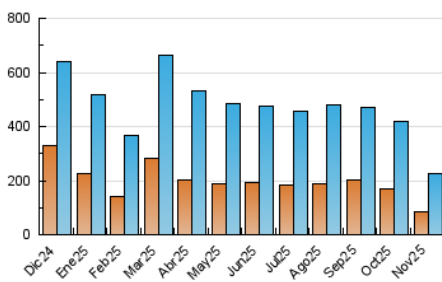

4.3 Por meses

N. únicos / Visitas (x 1000)