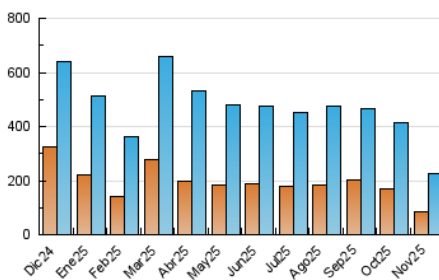

2. Secciones (Nacional)

	PAGINAS	%
HOME	27.263	8.13 %
RESTO	307.988	91.87 %

3. Por día del mes (Nacional)

Día	N. únicos	Visitas	Páginas	Día	N. únicos	Visitas	Páginas	Día	N. únicos	Visitas	Páginas
1	3.307	4.779	6.649	11	4.681	6.474	9.806	21	6.953	9.064	13.248
2	7.068	9.169	13.414	12	3.964	5.453	7.796	22	5.900	7.468	11.054
3	5.832	7.947	11.745	13	7.614	9.868	14.360	23	4.999	6.493	9.192
4	5.179	7.012	10.335	14	5.345	7.252	12.615	24	6.159	8.099	11.208
5	5.276	7.314	10.801	15	5.929	7.684	12.644	25	6.515	8.683	12.232
6	4.974	6.733	10.301	16	5.171	6.847	10.705	26	6.792	8.664	12.127
7	4.220	5.746	8.403	17	5.270	7.079	10.918	27	6.556	8.569	11.059
8	3.214	4.540	6.518	18	5.737	7.357	11.358	28	9.805	12.228	16.872
9	3.359	4.771	6.668	19	5.563	7.382	10.265	29	7.549	9.382	13.220
10	5.646	7.580	10.734	20	10.014	13.070	18.656	30	5.835	7.477	10.348

4. Gráficas (Nacional)

4.1 Por día de la semana (promedio)

N. únicos / Visitas (x 100)

Páginas (x 100)

4.2 Por franja horaria (promedio)

Visitas_ (x 1000)

Páginas (x 1000)

4.3 Por meses

N. únicos / Visitas (x 1000)

Páginas (x 1000)

5. Observaciones

Este Medio Electrónico de Comunicación ha sido medido por la herramienta Google Analytics de Google (GA4).

6. Definiciones básicas (Para más información ver Normas Técnicas para el Control de los Medios Electrónicos de Comunicación)

Visita:

Una secuencia ininterrumpida de páginas servidas a un usuario válido. Si dicho usuario no realiza peticiones de páginas en un periodo de tiempo (30 min) la siguiente petición constituirá el inicio de una nueva visita.