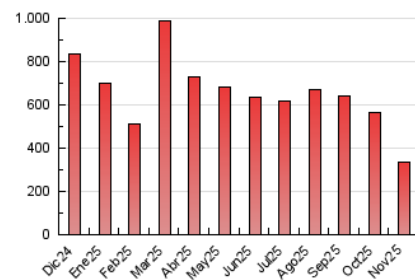

2. Secciones (Nacional)

	PAGINAS	%
HOME	27.263	8.13 %
RESTO	307.988	91.87 %

3. Por día del mes (Nacional)

Día	N. únicos	Visitas	Páginas	Día	N. únicos	Visitas	Páginas	Día	N. únicos	Visitas	Páginas
1	3.307	4.779	6.649	11	4.681	6.474	9.806	21	6.953	9.064	13.248
2	7.068	9.169	13.414	12	3.964	5.453	7.796	22	5.900	7.468	11.054
3	5.832	7.947	11.745	13	7.614	9.868	14.360	23	4.999	6.493	9.192
4	5.179	7.012	10.335	14	5.345	7.252	12.615	24	6.159	8.099	11.208
5	5.276	7.314	10.801	15	5.929	7.684	12.644	25	6.515	8.683	12.232
6	4.974	6.733	10.301	16	5.171	6.847	10.705	26	6.792	8.664	12.127
7	4.220	5.746	8.403	17	5.270	7.079	10.918	27	6.556	8.569	11.059
8	3.214	4.540	6.518	18	5.737	7.357	11.358	28	9.805	12.228	16.872
9	3.359	4.771	6.668	19	5.563	7.382	10.265	29	7.549	9.382	13.220
10	5.646	7.580	10.734	20	10.014	13.070	18.656	30	5.835	7.477	10.348

4. Gráficas (Nacional)

4.1 Por día de la semana (promedio)

N. únicos / Visitas (x 100)

Páginas (x 100)

4.2 Por franja horaria (promedio)

Visitas_ (x 1000)

Páginas (x 1000)

4.3 Por meses

N. únicos / Visitas (x 1000)

Páginas (x 1000)

5. Observaciones

Este Medio Electrónico de Comunicación ha sido medido por la herramienta Google Analytics de Google (GA4).

6. Definiciones básicas (Para más información ver Normas Técnicas para el Control de los Medios Electrónicos de Comunicación)